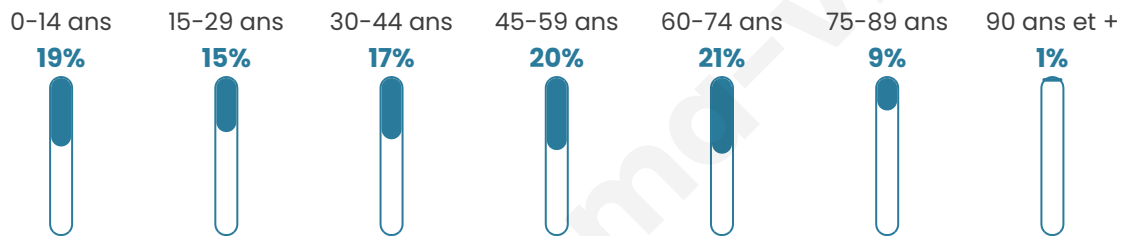

# Statistiques sur la population

Nombre d'habitants

**2 909**

Age moyen

**43 ans**

Pop active

**43%**

Taux chômage

**11.1%**

Pop densité

**224 h/km<sup>2</sup>**

Revenu moyen

**20 520 €/an**

## Evolution du nombre d'habitants

Sources : Institut national de la statistique et des études économiques (insee) selon Les dernières parutions officielles de 2024 portant sur les années 2020, 2021 et 2022.

## Tranche d'âge