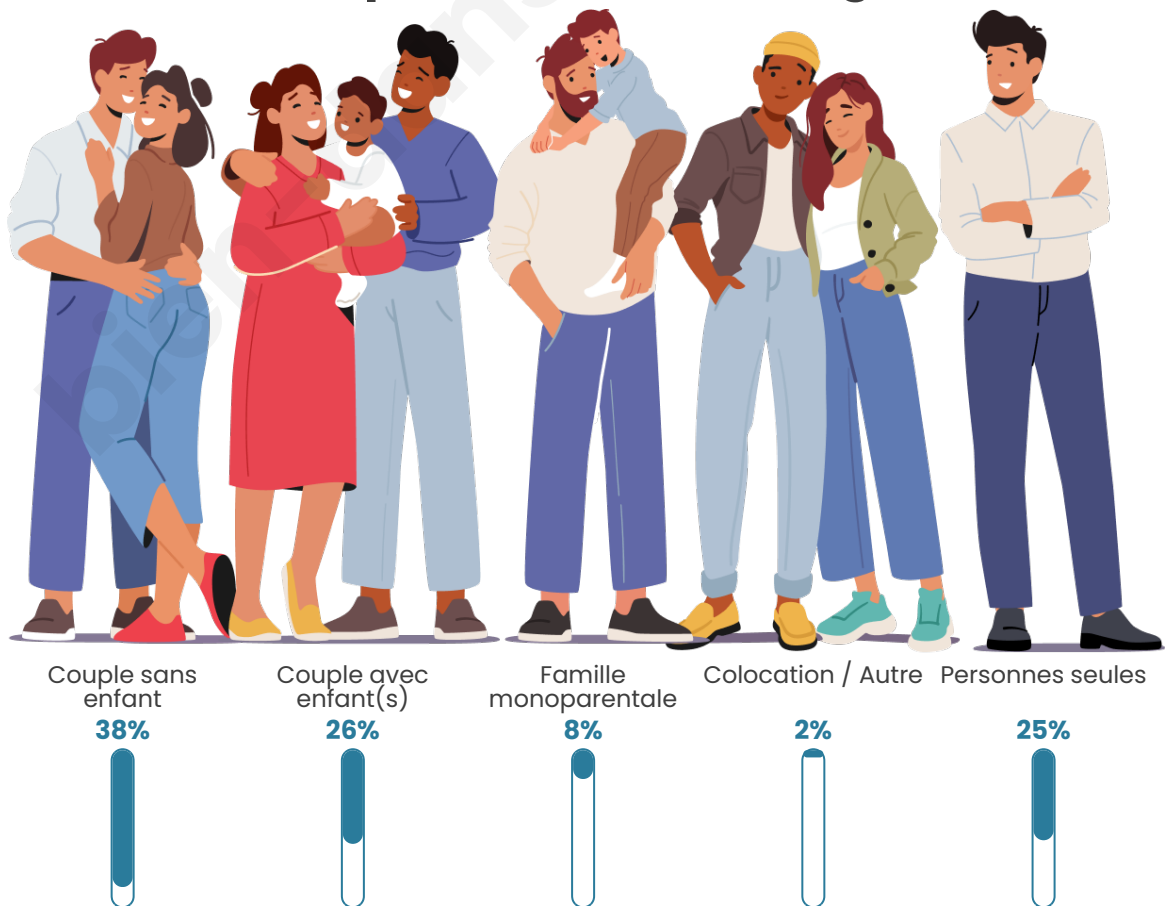

Tranche d'âge

Activité professionnelle

Niveau de diplôme

Composition des ménages

Profils électoraux

Premier tour

	Marine LE PEN	35.84 %
	Emmanuel MACRON	23.87 %
	Jean-Luc MÉLENCHON	14.91 %
	Anne HIDALGO	5.33 %
	Valérie PÉCRESSE	3.82 %
	Fabien ROUSSEL	3.63 %
	Éric ZEMMOUR	3.38 %
	Jean LASSALLE	3.01 %
	Nicolas DUPONT-AIGNAN	2.44 %
	Yannick JADOT	1.75 %
	Philippe POUTOU	1.13 %
	Nathalie ARTHAUD	0.88 %