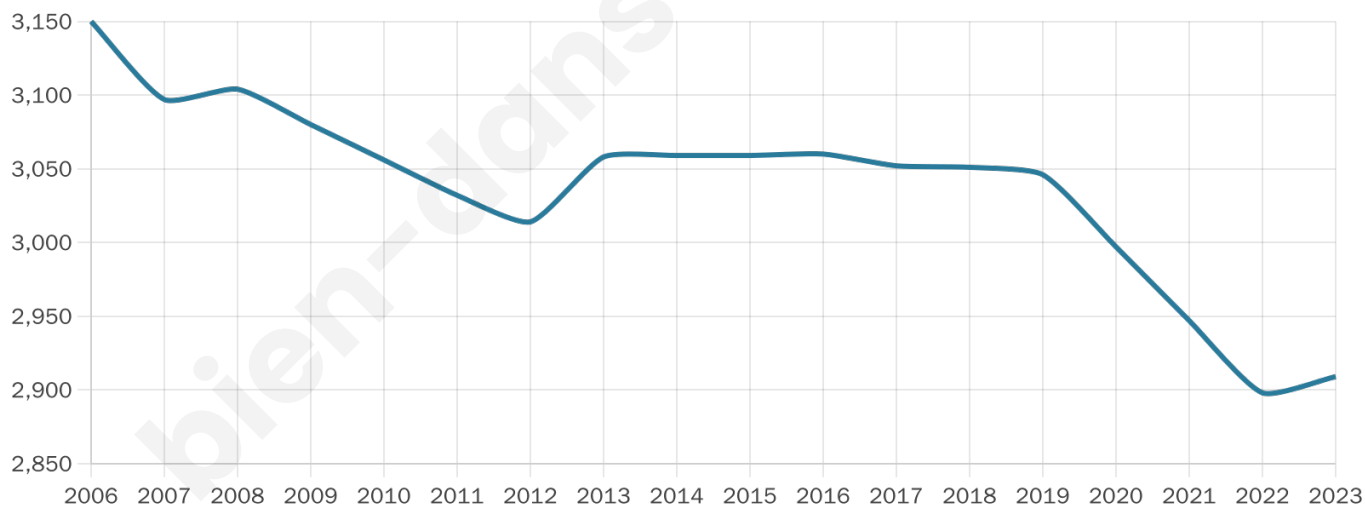

Statistiques sur la population

Nombre d'habitants

2 909

Age moyen

43 ans

Pop active

43%

Taux chômage

11.1%

Pop densité

224 h/km²

Revenu moyen

20 520 €/an

Evolution du nombre d'habitants

Sources : Institut national de la statistique et des études économiques (insee) selon Les dernières parutions officielles de 2024 portant sur les années 2020, 2021 et 2022.