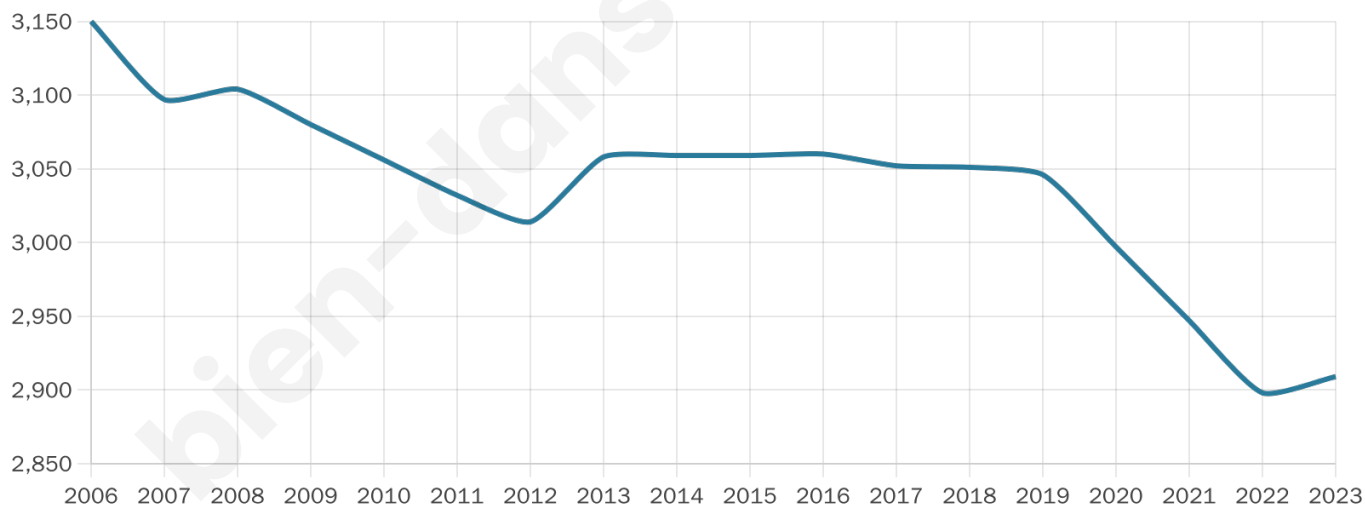

# Statistiques sur la population

Nombre d'habitants

**2 909**

Age moyen

**43 ans**

Pop active

**43%**

Taux chômage

**11.1%**

Pop densité

**224 h/km<sup>2</sup>**

Revenu moyen

**20 520 €/an**

## Evolution du nombre d'habitants

Sources : Institut national de la statistique et des études économiques (insee) selon Les dernières parutions officielles de 2024 portant sur les années 2020, 2021 et 2022.