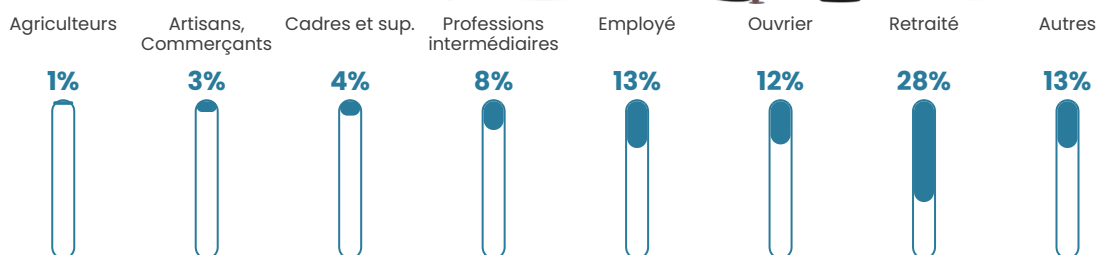

224 h/km²

Revenu moyen

20 520 €/an

Evolution du nombre d'habitants

Sources : Institut national de la statistique et des études économiques (insee) selon Les dernières parutions officielles de 2024 portant sur les années 2020, 2021 et 2022.

Tranche d'âge

Activité professionnelle

Niveau de diplôme

Composition des ménages

Profils électoraux

Premier tour

	Marine LE PEN	35.84 %
	Emmanuel MACRON	23.87 %
	Jean-Luc MÉLENCHON	14.91 %
	Anne HIDALGO	5.33 %
	Valérie PÉCRESSE	3.82 %
	Fabien ROUSSEL	3.63 %
	Éric ZEMMOUR	3.38 %
	Jean LASSALLE	3.01 %
	Nicolas DUPONT-AIGNAN	2.44 %
	Yannick JADOT	1.75 %
	Philippe POUTOU	1.13 %
	Nathalie ARTHAUD	0.88 %