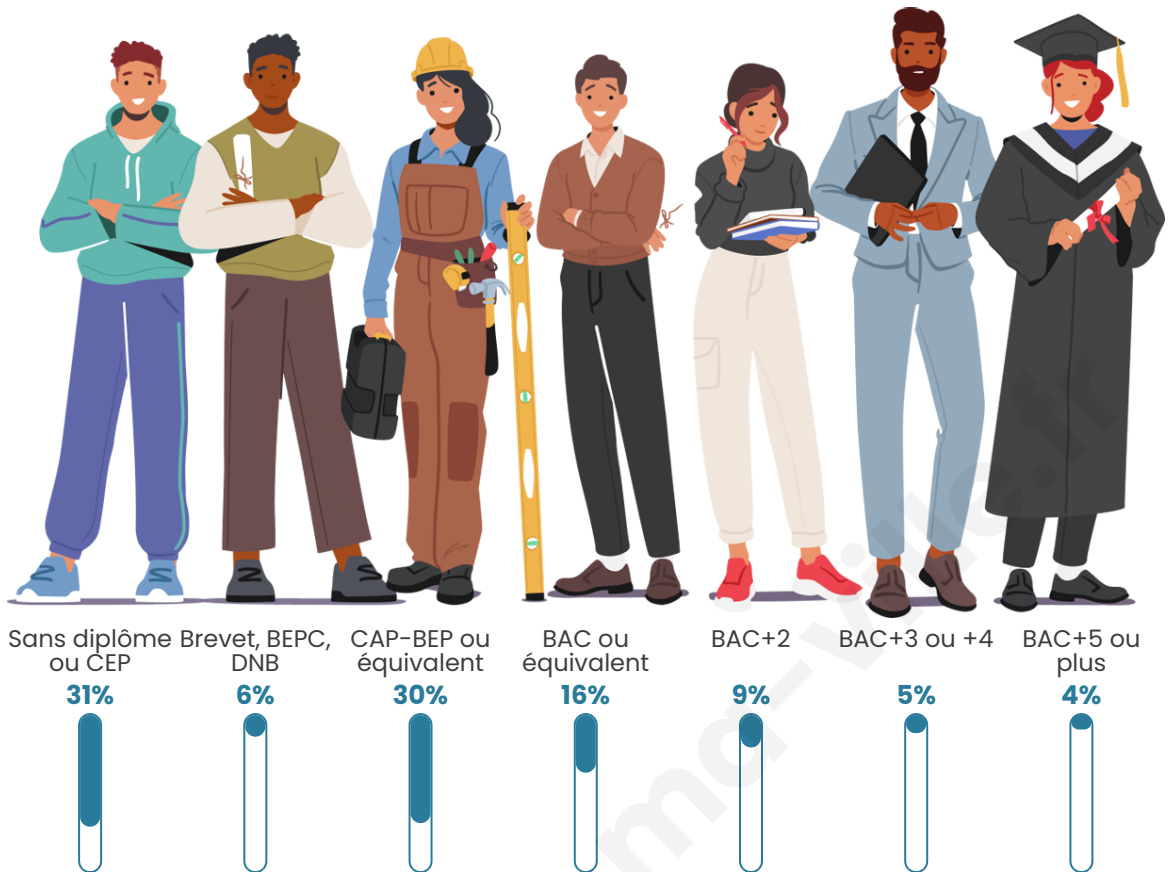

2 909

Age moyen

43 ans

Pop active

43%

Taux chômage

11.1%

Pop densité

Tranche d'âge

Activité professionnelle

Niveau de diplôme

Composition des ménages

Profils électoraux

Premier tour

	Marine LE PEN	35.84 %
	Emmanuel MACRON	23.87 %
	Jean-Luc MÉLENCHON	14.91 %
	Anne HIDALGO	5.33 %
	Valérie PÉCRESSE	3.82 %
	Fabien ROUSSEL	3.63 %
	Éric ZEMMOUR	3.38 %
	Jean LASSALLE	3.01 %
	Nicolas DUPONT-AIGNAN	2.44 %
	Yannick JADOT	1.75 %
	Philippe POUTOU	1.13 %
	Nathalie ARTHAUD	0.88 %