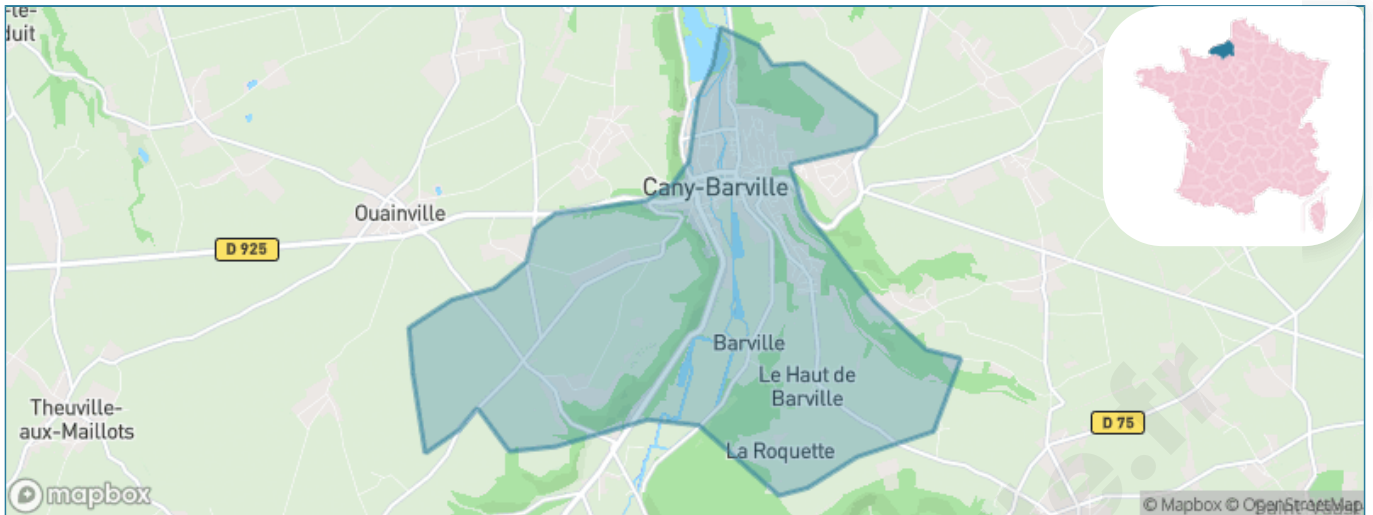

Situation géographique