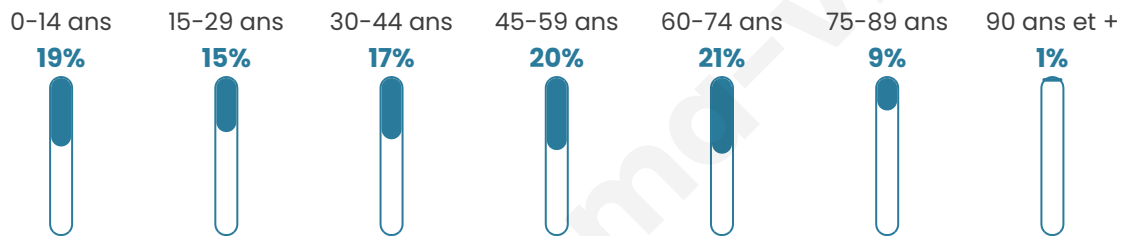

Tranche d'âge