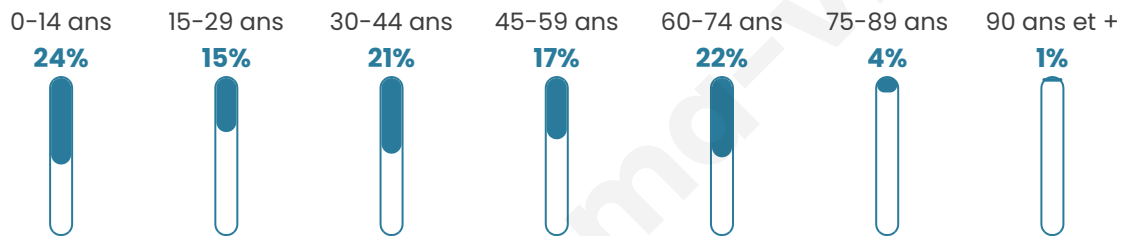

Age moyen

39 ans

Pop active

44.6%

Taux chômage

5.2%

Pop densité

61 h/km²

Revenu moyen

21 500 €/an

Evolution du nombre d'habitants

Sources : Institut national de la statistique et des études économiques (insee) selon Les dernières parutions officielles de 2024 portant sur les années 2020, 2021 et 2022.

Tranche d'âge

Activité professionnelle

Niveau de diplôme

Composition des ménages

Profils électoraux

Premier tour

	Marine LE PEN	38.46 %
	Emmanuel MACRON	27.22 %
	Jean-Luc MÉLENCHON	15.38 %
	Éric ZEMMOUR	5.33 %
	Jean LASSALLE	2.96 %
	Fabien ROUSSEL	2.37 %
	Yannick JADOT	2.37 %
	Valérie PÉCRESSE	2.37 %
	Nathalie ARTHAUD	1.78 %
	Anne HIDALGO	1.18 %
	Philippe POUTOU	0.59 %
	Nicolas DUPONT-AIGNAN	0.00 %

250 inscrits

Participation : 70.4%

Votes blancs : 3.98%

Votes nuls : 0.00%

Second tour

	Emmanuel MACRON	43,53 %
	Marine LE PEN	56,47 %

249 inscrits

Participation : 75.1%