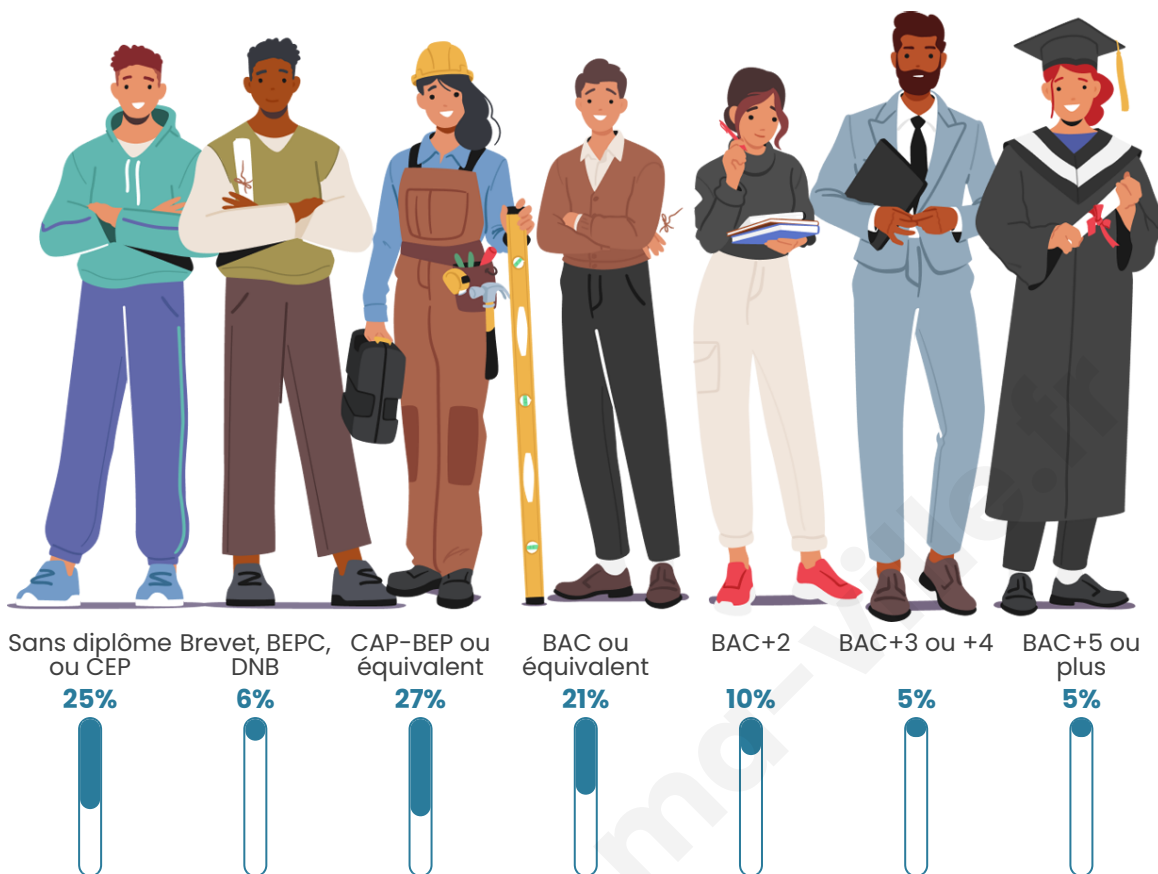

Age moyen

39 ans

Pop active

44.6%

Taux chômage

5.2%

Pop densité

61 h/km²

Tranche d'âge

Activité professionnelle

Niveau de diplôme

Composition des ménages

Profils électoraux

Premier tour

	Marine LE PEN	38.46 %
	Emmanuel MACRON	27.22 %
	Jean-Luc MÉLENCHON	15.38 %
	Éric ZEMMOUR	5.33 %
	Jean LASSALLE	2.96 %
	Fabien ROUSSEL	2.37 %
	Yannick JADOT	2.37 %
	Valérie PÉCRESSE	2.37 %
	Nathalie ARTHAUD	1.78 %
	Anne HIDALGO	1.18 %
	Philippe POUTOU	0.59 %
	Nicolas DUPONT-AIGNAN	0.00 %