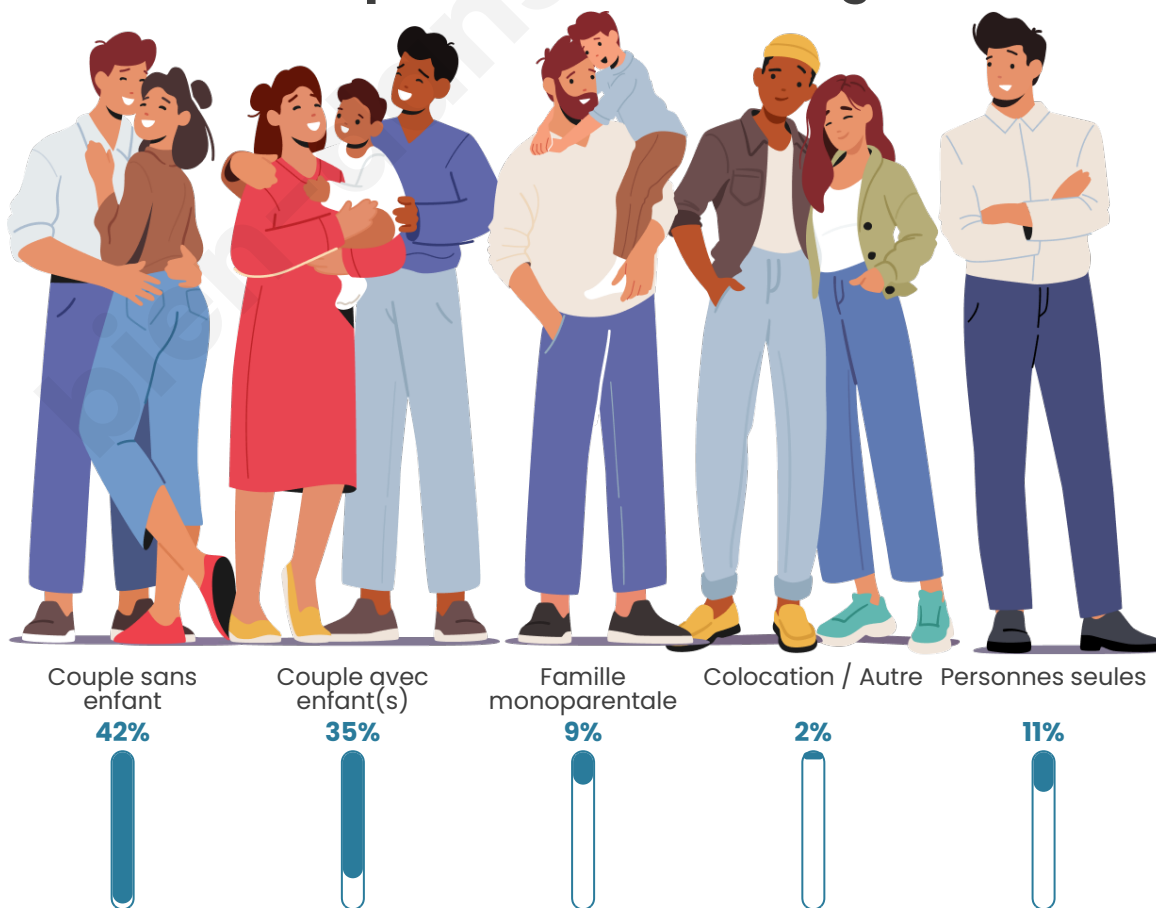

Tranche d'âge

Activité professionnelle

Niveau de diplôme

Composition des ménages

Profils électoraux

Premier tour

	Marine LE PEN	38.46 %
	Emmanuel MACRON	27.22 %
	Jean-Luc MÉLENCHON	15.38 %
	Éric ZEMMOUR	5.33 %
	Jean LASSALLE	2.96 %
	Fabien ROUSSEL	2.37 %
	Yannick JADOT	2.37 %
	Valérie PÉCRESSE	2.37 %
	Nathalie ARTHAUD	1.78 %
	Anne HIDALGO	1.18 %
	Philippe POUTOU	0.59 %
	Nicolas DUPONT-AIGNAN	0.00 %