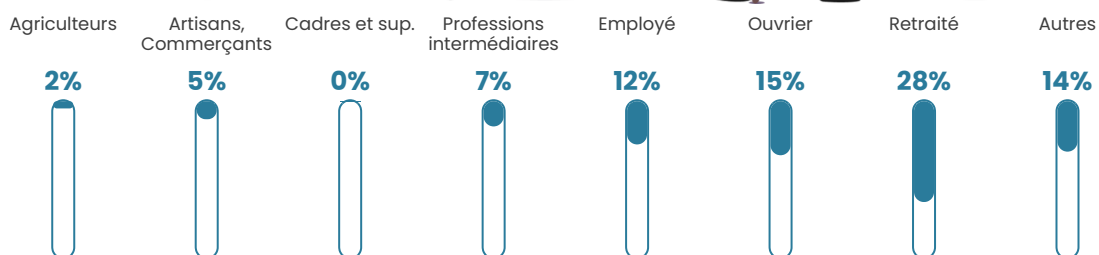

Revenu moyen

21 500 €/an

Evolution du nombre d'habitants

Sources : Institut national de la statistique et des études économiques (insee) selon Les dernières parutions officielles de 2024 portant sur les années 2020, 2021 et 2022.

Tranche d'âge

Activité professionnelle

Niveau de diplôme

Composition des ménages

Profils électoraux

Premier tour

	Marine LE PEN	38.46 %
	Emmanuel MACRON	27.22 %
	Jean-Luc MÉLENCHON	15.38 %
	Éric ZEMMOUR	5.33 %
	Jean LASSALLE	2.96 %
	Fabien ROUSSEL	2.37 %
	Yannick JADOT	2.37 %
	Valérie PÉCRESSE	2.37 %
	Nathalie ARTHAUD	1.78 %
	Anne HIDALGO	1.18 %
	Philippe POUTOU	0.59 %
	Nicolas DUPONT-AIGNAN	0.00 %