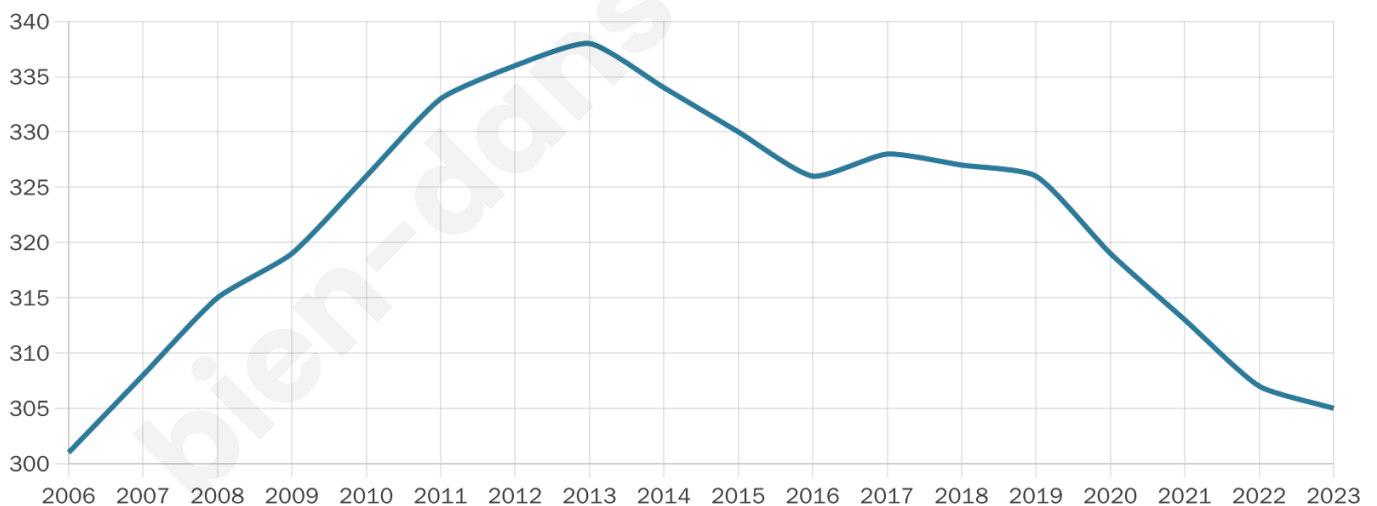

Age moyen

39 ans

Pop active

44.6%

Taux chômage

5.2%

Pop densité

61 h/km²

Revenu moyen

21 500 €/an

Evolution du nombre d'habitants

Sources : Institut national de la statistique et des études économiques (insee) selon Les dernières parutions officielles de 2024 portant sur les années 2020, 2021 et 2022.