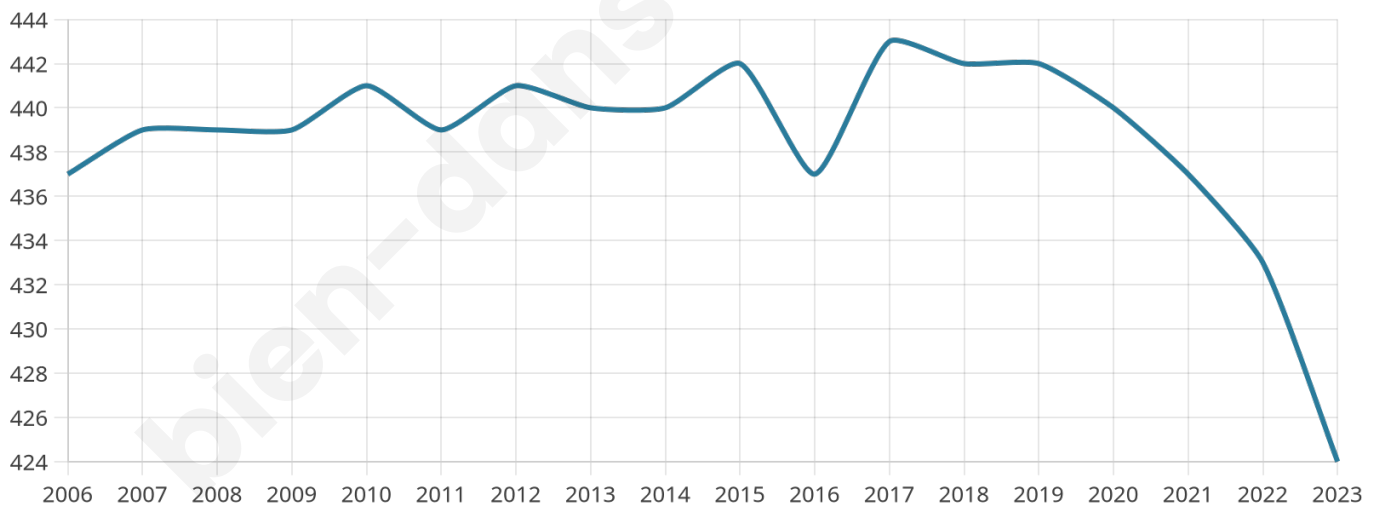

424

Age moyen

53 ans

Pop active

36.6%

Taux chômage

8.5%

Pop densité

85 h/km²

Revenu moyen

22 940 €/an

Evolution du nombre d'habitants

Sources : Institut national de la statistique et des études économiques (insee) selon Les dernières parutions officielles de 2024 portant sur les années 2020, 2021 et 2022.