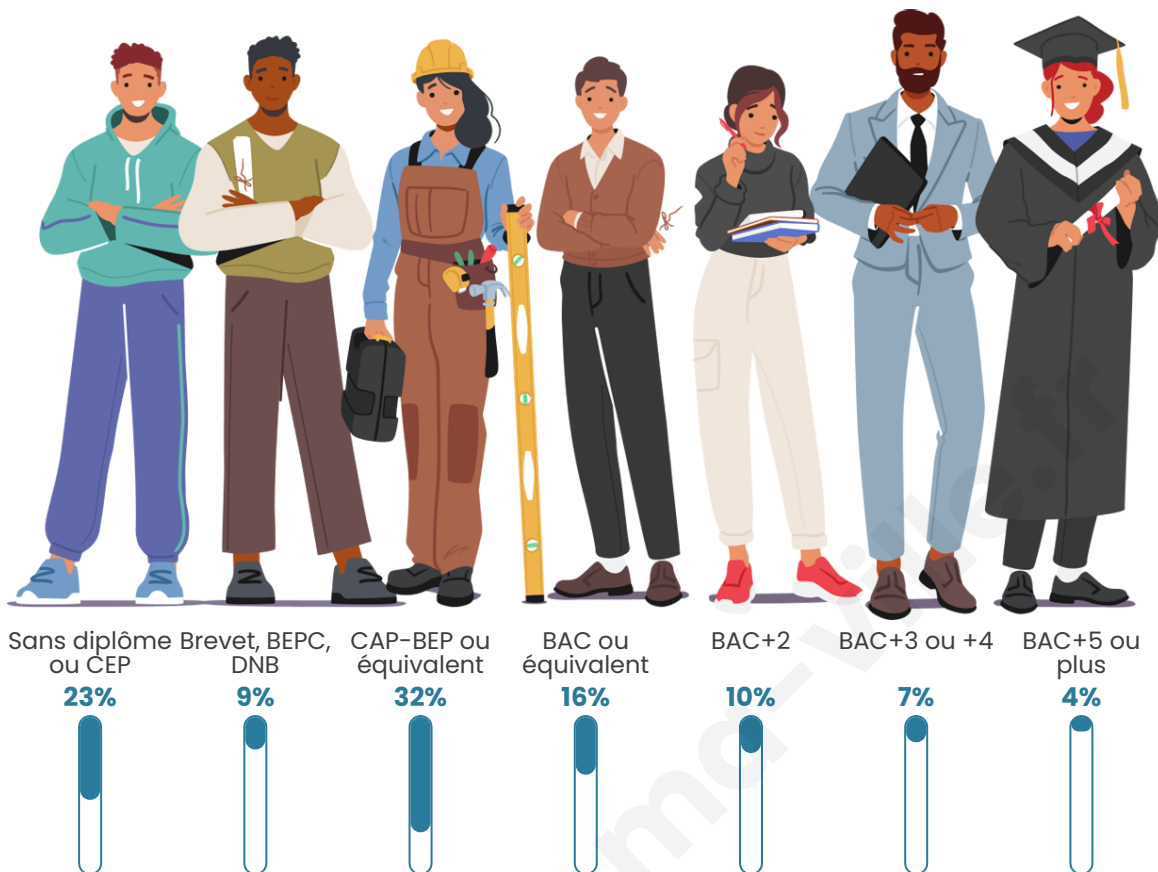

424

Age moyen

53 ans

Pop active

36.6%

Taux chômage

8.5%

Pop densité

Tranche d'âge

Activité professionnelle

Niveau de diplôme

Composition des ménages

Profils électoraux

Premier tour

	Emmanuel MACRON	25.64 %
	Marine LE PEN	24.91 %
	Jean-Luc MÉLENCHON	14.65 %
	Jean LASSALLE	12.45 %
	Éric ZEMMOUR	6.96 %
	Anne HIDALGO	5.49 %
	Fabien ROUSSEL	2.93 %
	Valérie PÉCRESSE	2.93 %
	Yannick JADOT	1.10 %
	Philippe POUTOU	1.10 %
	Nicolas DUPONT-AIGNAN	1.10 %
	Nathalie ARTHAUD	0.73 %