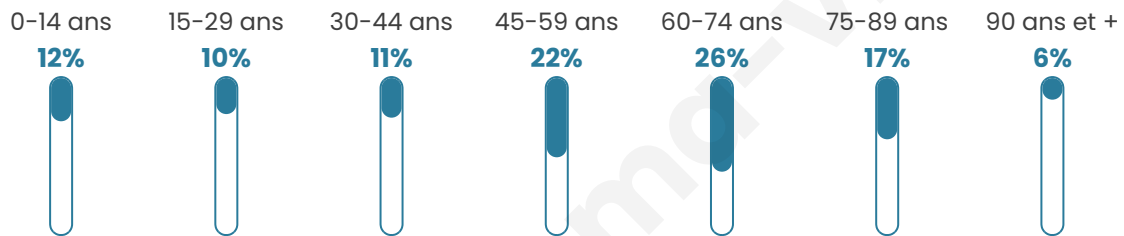

424

Age moyen

53 ans

Pop active

36.6%

Taux chômage

8.5%

Pop densité

85 h/km²

Revenu moyen

22 940 €/an

Evolution du nombre d'habitants

Sources : Institut national de la statistique et des études économiques (insee) selon Les dernières parutions officielles de 2024 portant sur les années 2020, 2021 et 2022.

Tranche d'âge

Activité professionnelle

Niveau de diplôme

Composition des ménages

Profils électoraux

Premier tour

	Emmanuel MACRON	25.64 %
	Marine LE PEN	24.91 %
	Jean-Luc MÉLENCHON	14.65 %
	Jean LASSALLE	12.45 %
	Éric ZEMMOUR	6.96 %
	Anne HIDALGO	5.49 %
	Fabien ROUSSEL	2.93 %
	Valérie PÉCRESSE	2.93 %
	Yannick JADOT	1.10 %
	Philippe POUTOU	1.10 %
	Nicolas DUPONT-AIGNAN	1.10 %
	Nathalie ARTHAUD	0.73 %