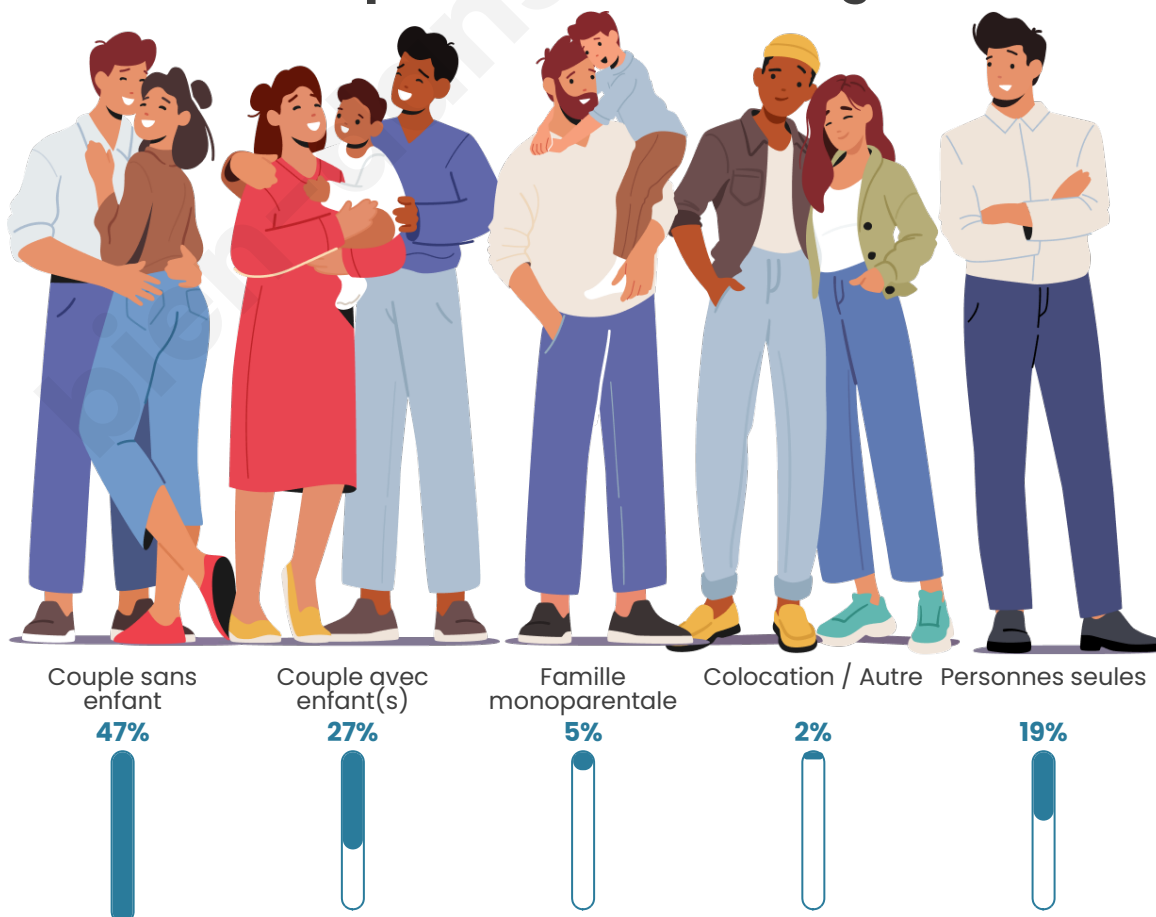

Tranche d'âge

Activité professionnelle

Niveau de diplôme

Composition des ménages

Profils électoraux

Premier tour

	Emmanuel MACRON	25.64 %
	Marine LE PEN	24.91 %
	Jean-Luc MÉLENCHON	14.65 %
	Jean LASSALLE	12.45 %
	Éric ZEMMOUR	6.96 %
	Anne HIDALGO	5.49 %
	Fabien ROUSSEL	2.93 %
	Valérie PÉCRESSE	2.93 %
	Yannick JADOT	1.10 %
	Philippe POUTOU	1.10 %
	Nicolas DUPONT-AIGNAN	1.10 %
	Nathalie ARTHAUD	0.73 %