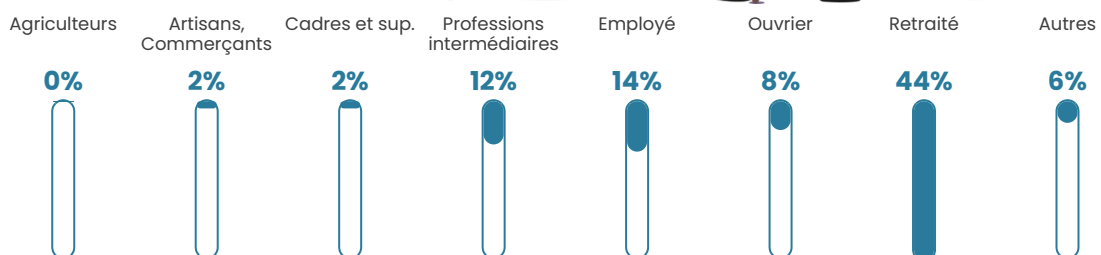

85 h/km²

Revenu moyen

22 940 €/an

Evolution du nombre d'habitants

Sources : Institut national de la statistique et des études économiques (insee) selon Les dernières parutions officielles de 2024 portant sur les années 2020, 2021 et 2022.

Tranche d'âge

Activité professionnelle

Niveau de diplôme

Composition des ménages

Profils électoraux

Premier tour

	Emmanuel MACRON	25.64 %
	Marine LE PEN	24.91 %
	Jean-Luc MÉLENCHON	14.65 %
	Jean LASSALLE	12.45 %
	Éric ZEMMOUR	6.96 %
	Anne HIDALGO	5.49 %
	Fabien ROUSSEL	2.93 %
	Valérie PÉCRESSE	2.93 %
	Yannick JADOT	1.10 %
	Philippe POUTOU	1.10 %
	Nicolas DUPONT-AIGNAN	1.10 %
	Nathalie ARTHAUD	0.73 %