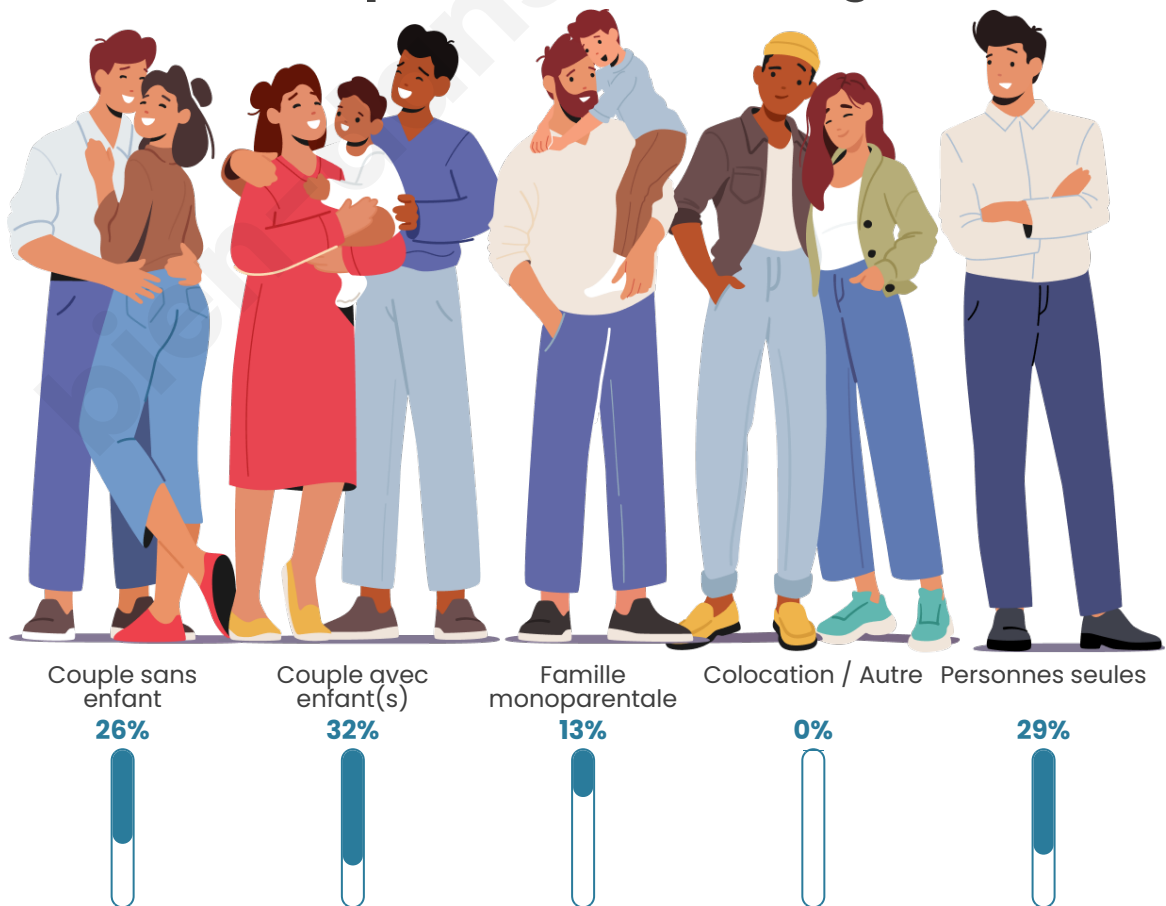

Tranche d'âge

Activité professionnelle

Niveau de diplôme

Composition des ménages

Profils électoraux

Premier tour

	Jean-Luc MÉLENCHON	37.18 %
	Emmanuel MACRON	24.36 %
	Marine LE PEN	11.54 %
	Jean LASSALLE	8.97 %
	Fabien ROUSSEL	7.26 %
	Yannick JADOT	3.42 %
	Éric ZEMMOUR	1.71 %
	Valérie PÉCRESSÉ	1.71 %
	Philippe POUTOU	1.71 %
	Anne HIDALGO	1.28 %
	Nathalie ARTHAUD	0.43 %
	Nicolas DUPONT- AIGNAN	0.43 %