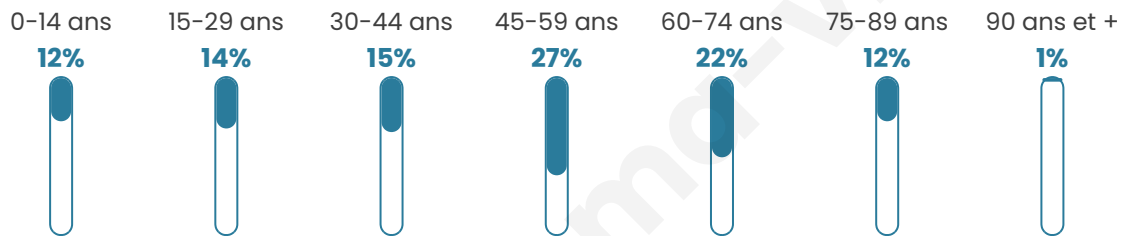

48 ans

Pop active

50.4%

Taux chômage

9%

Pop densité

7 h/km²

Revenu moyen

19 540 €/an

Evolution du nombre d'habitants

Sources : Institut national de la statistique et des études économiques (insee) selon Les dernières parutions officielles de 2024 portant sur les années 2020, 2021 et 2022.

Tranche d'âge

Activité professionnelle

Niveau de diplôme

Composition des ménages

Profils électoraux

Premier tour

	Jean-Luc MÉLENCHON	37.18 %
	Emmanuel MACRON	24.36 %
	Marine LE PEN	11.54 %
	Jean LASSALLE	8.97 %
	Fabien ROUSSEL	7.26 %
	Yannick JADOT	3.42 %
	Éric ZEMMOUR	1.71 %
	Valérie PÉCRESSÉ	1.71 %
	Philippe POUTOU	1.71 %
	Anne HIDALGO	1.28 %
	Nathalie ARTHAUD	0.43 %
	Nicolas DUPONT- AIGNAN	0.43 %