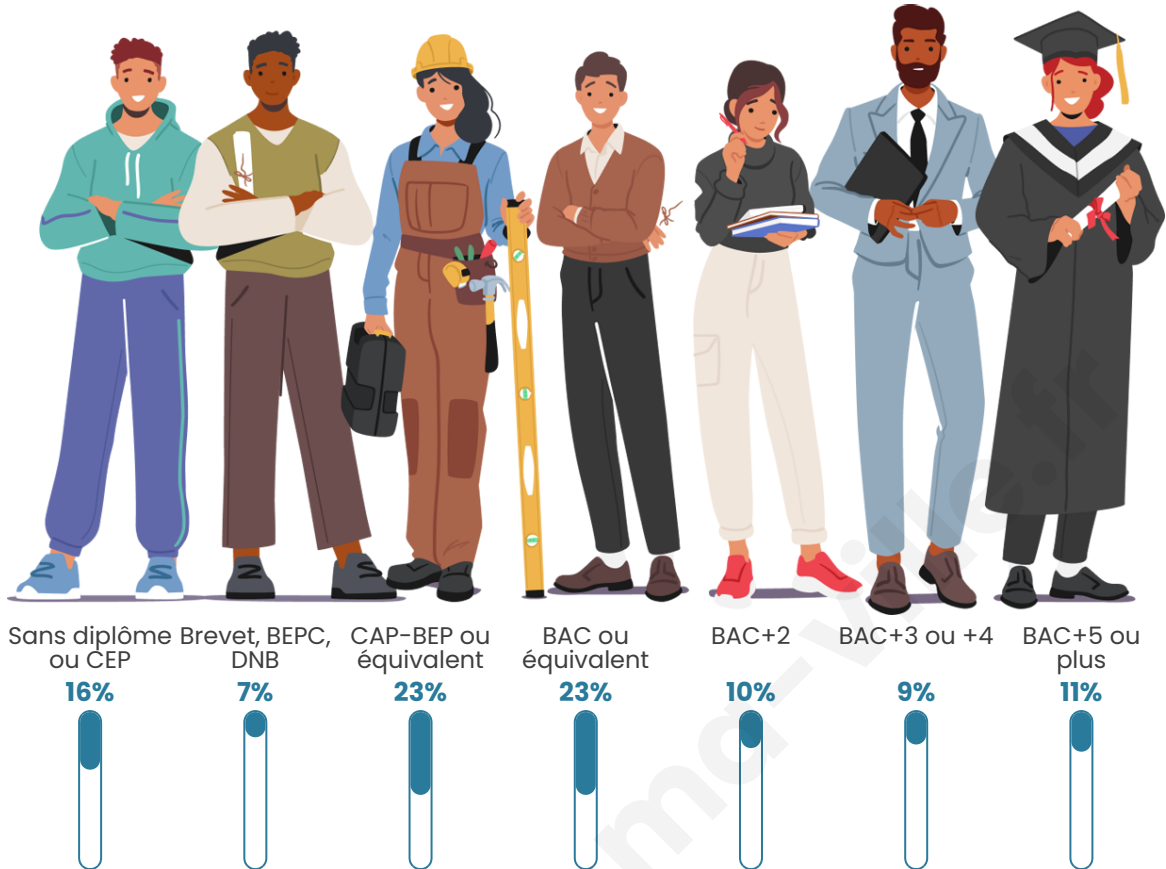

Tranche d'âge

Activité professionnelle

Niveau de diplôme

Composition des ménages

Profils électoraux

Premier tour

	Jean-Luc MÉLENCHON	37.18 %
	Emmanuel MACRON	24.36 %
	Marine LE PEN	11.54 %
	Jean LASSALLE	8.97 %
	Fabien ROUSSEL	7.26 %
	Yannick JADOT	3.42 %
	Éric ZEMMOUR	1.71 %
	Valérie PÉCRESSÉ	1.71 %
	Philippe POUTOU	1.71 %
	Anne HIDALGO	1.28 %
	Nathalie ARTHAUD	0.43 %
	Nicolas DUPONT- AIGNAN	0.43 %