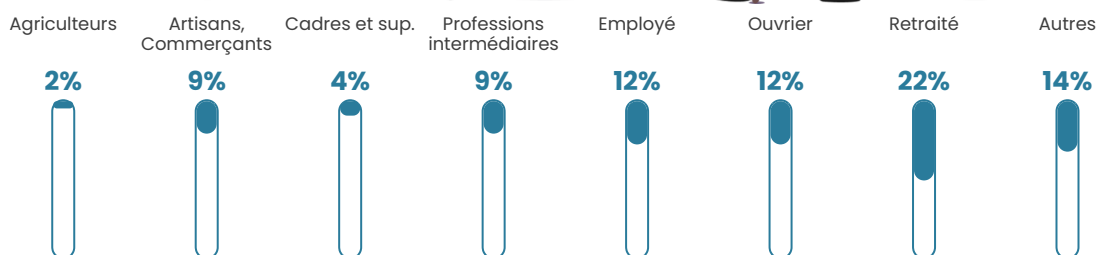

19 540 €/an

Evolution du nombre d'habitants

Sources : Institut national de la statistique et des études économiques (insee) selon Les dernières parutions officielles de 2024 portant sur les années 2020, 2021 et 2022.

Tranche d'âge

Activité professionnelle

Niveau de diplôme

Composition des ménages

Profils électoraux

Premier tour

	Jean-Luc MÉLENCHON	37.18 %
	Emmanuel MACRON	24.36 %
	Marine LE PEN	11.54 %
	Jean LASSALLE	8.97 %
	Fabien ROUSSEL	7.26 %
	Yannick JADOT	3.42 %
	Éric ZEMMOUR	1.71 %
	Valérie PÉCRESSÉ	1.71 %
	Philippe POUTOU	1.71 %
	Anne HIDALGO	1.28 %
	Nathalie ARTHAUD	0.43 %
	Nicolas DUPONT- AIGNAN	0.43 %