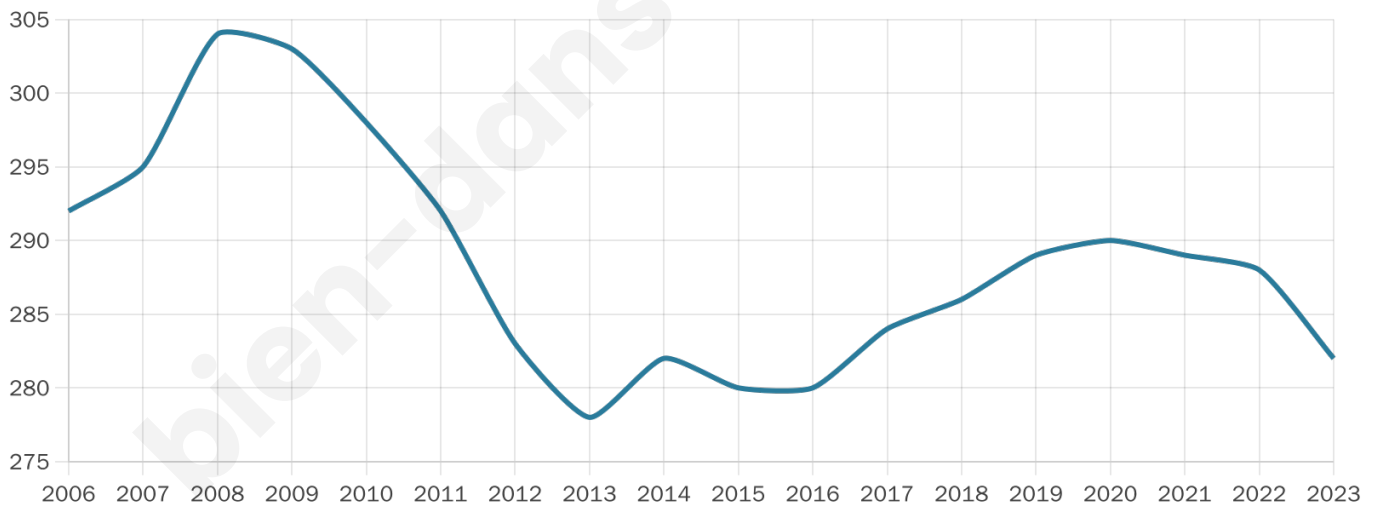

Version web

Ville de Cans et Cévennes

Présenté par

BIEN dans
ma **VILLE** 

Sommaire

Situation géographique	3
Statistiques sur la population	4
Evolution du nombre d'habitants	4
Tranche d'âge	5
0-14 ans	5
15-29 ans	5
30-44 ans	5
45-59 ans	5
60-74 ans	5
75-89 ans	5
90 ans et +	5
Activité professionnelle	5
Agriculteurs	5
Artisans, Commerçants	5
Cadres et sup.	5
Professions intermédiaires	5
Employé	5
Ouvrier	5
Retraité	5
Autres	5
Niveau de diplôme	6
Sans diplôme ou CEP	6
Brevet, BEPC, DNB	6
CAP-BEP ou équivalent	6
BAC ou équivalent	6
BAC+2	6
BAC+3 ou +4	6
BAC+5 ou plus	6
Composition des ménages	6
Couple sans enfant	6
Couple avec enfant(s)	6
Famille monoparentale	6
Colocation / Autre	6
Personnes seules	6
Profils électoraux	7
Premier tour	7
Sécurité	8
Evolution du nombre d'infractions	8
Pour comparer	9
Services à la population	10
Commerce	10
Éducation	10
Villes autour de Cans et Cévennes	11

48 ans

Pop active

50.4%

Taux chômage

9%

Pop densité

7 h/km²

Revenu moyen

19 540 €/an

Evolution du nombre d'habitants

Sources : Institut national de la statistique et des études économiques (insee) selon Les dernières parutions officielles de 2024 portant sur les années 2020, 2021 et 2022.