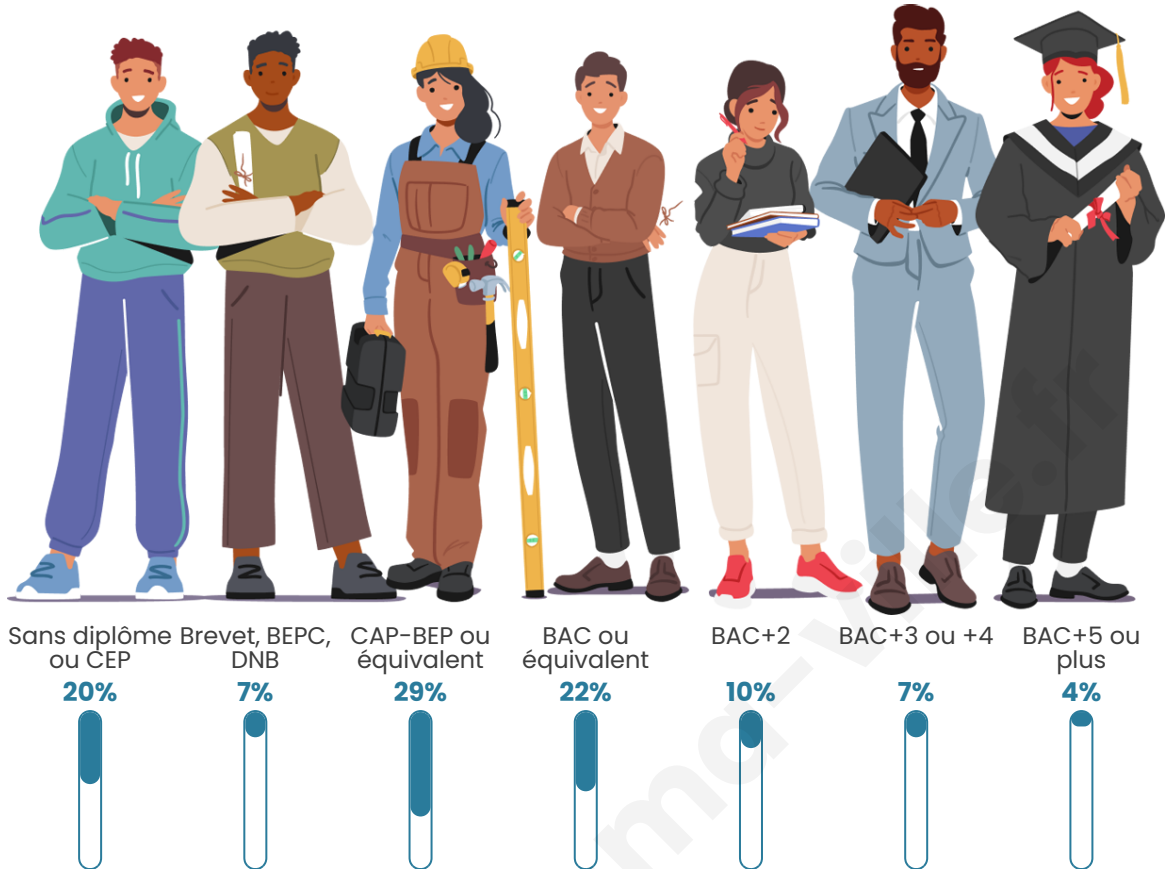

Age moyen

37 ans

Pop active

47.7%

Taux chômage

9%

Pop densité

86 h/km²

Tranche d'âge

Activité professionnelle

Niveau de diplôme

Composition des ménages

Profils électoraux

Premier tour

	Marine LE PEN	34.65 %
	Emmanuel MACRON	32.67 %
	Jean-Luc MÉLENCHON	10.89 %
	Éric ZEMMOUR	5.45 %
	Valérie PÉCRESSÉ	4.95 %
	Jean LASSALLE	2.97 %
	Anne HIDALGO	2.97 %
	Fabien ROUSSEL	2.48 %
	Nathalie ARTHAUD	0.99 %
	Philippe POUTOU	0.99 %
	Yannick JADOT	0.50 %
	Nicolas DUPONT- AIGNAN	0.50 %