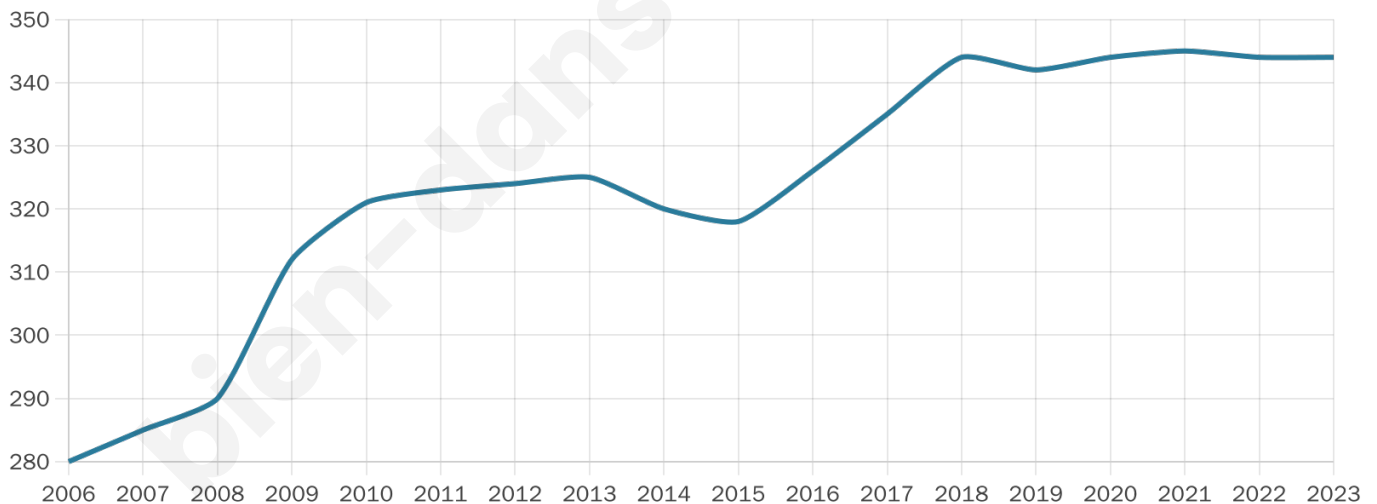

Age moyen

37 ans

Pop active

47.7%

Taux chômage

9%

Pop densité

86 h/km²

Revenu moyen

21 940 €/an

Evolution du nombre d'habitants

Sources : Institut national de la statistique et des études économiques (insee) selon Les dernières parutions officielles de 2024 portant sur les années 2020, 2021 et 2022.