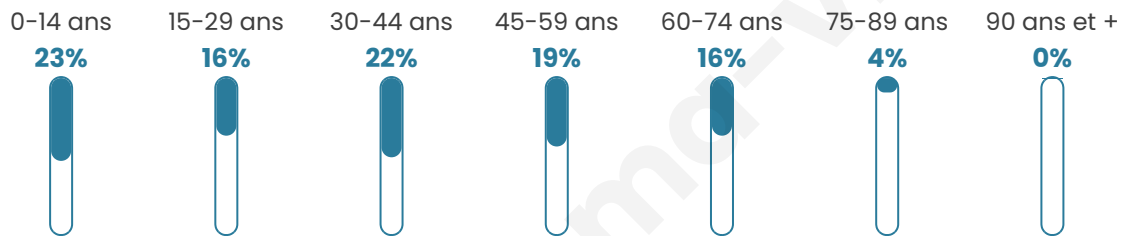

Age moyen

37 ans

Pop active

47.7%

Taux chômage

9%

Pop densité

86 h/km²

Revenu moyen

21 940 €/an

Evolution du nombre d'habitants

Sources : Institut national de la statistique et des études économiques (insee) selon Les dernières parutions officielles de 2024 portant sur les années 2020, 2021 et 2022.

Tranche d'âge

Activité professionnelle

Niveau de diplôme

Composition des ménages

Profils électoraux

Premier tour

	Marine LE PEN	34.65 %
	Emmanuel MACRON	32.67 %
	Jean-Luc MÉLENCHON	10.89 %
	Éric ZEMMOUR	5.45 %
	Valérie PÉCRESSÉ	4.95 %
	Jean LASSALLE	2.97 %
	Anne HIDALGO	2.97 %
	Fabien ROUSSEL	2.48 %
	Nathalie ARTHAUD	0.99 %
	Philippe POUTOU	0.99 %
	Yannick JADOT	0.50 %
	Nicolas DUPONT- AIGNAN	0.50 %