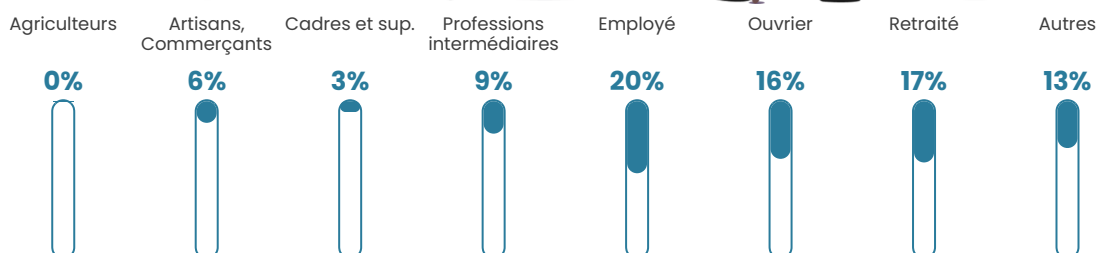

Revenu moyen

21 940 €/an

Evolution du nombre d'habitants

Sources : Institut national de la statistique et des études économiques (insee) selon Les dernières parutions officielles de 2024 portant sur les années 2020, 2021 et 2022.

Tranche d'âge

Activité professionnelle

Niveau de diplôme

Composition des ménages

Profils électoraux

Premier tour

	Marine LE PEN	34.65 %
	Emmanuel MACRON	32.67 %
	Jean-Luc MÉLENCHON	10.89 %
	Éric ZEMMOUR	5.45 %
	Valérie PÉCRESSÉ	4.95 %
	Jean LASSALLE	2.97 %
	Anne HIDALGO	2.97 %
	Fabien ROUSSEL	2.48 %
	Nathalie ARTHAUD	0.99 %
	Philippe POUTOU	0.99 %
	Yannick JADOT	0.50 %
	Nicolas DUPONT- AIGNAN	0.50 %