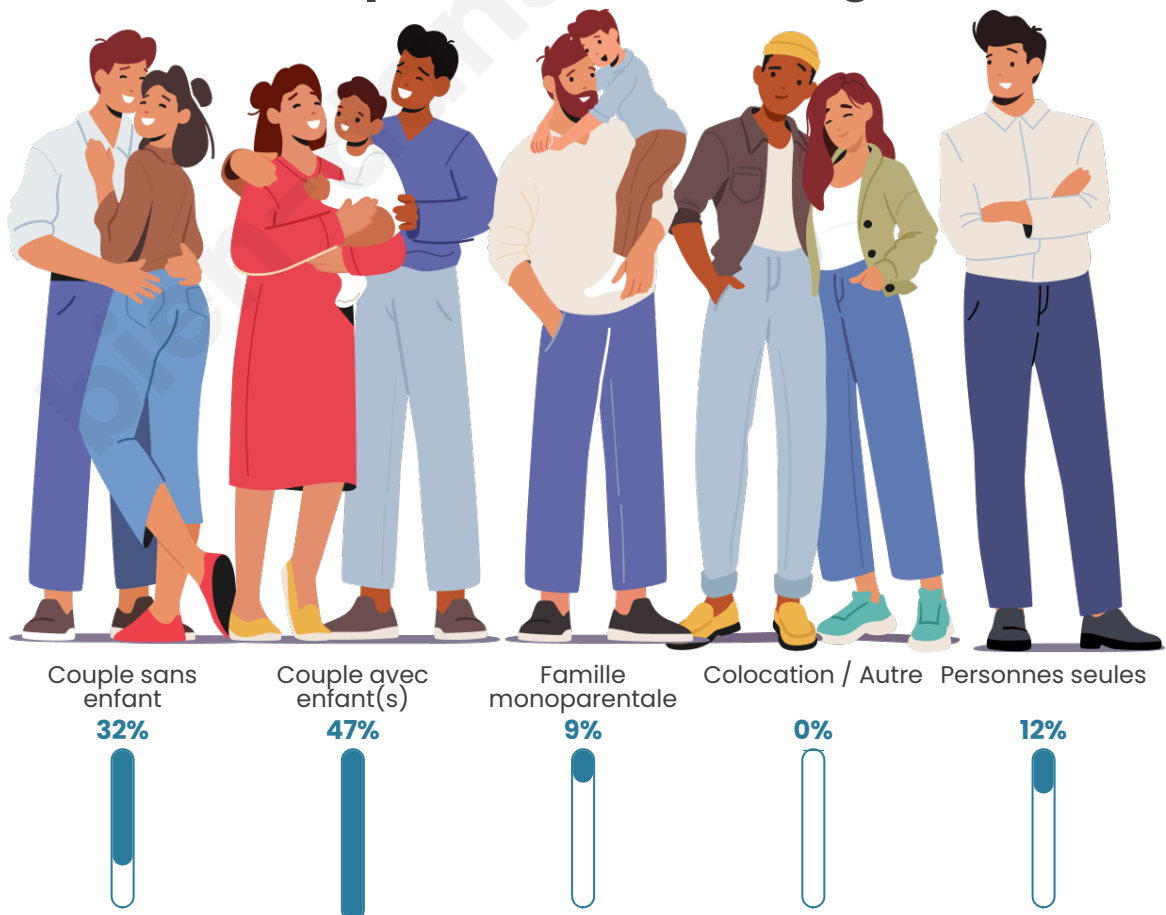

Tranche d'âge

Activité professionnelle

Niveau de diplôme

Composition des ménages

Profils électoraux

Premier tour

	Marine LE PEN	34.65 %
	Emmanuel MACRON	32.67 %
	Jean-Luc MÉLENCHON	10.89 %
	Éric ZEMMOUR	5.45 %
	Valérie PÉCRESSÉ	4.95 %
	Jean LASSALLE	2.97 %
	Anne HIDALGO	2.97 %
	Fabien ROUSSEL	2.48 %
	Nathalie ARTHAUD	0.99 %
	Philippe POUTOU	0.99 %
	Yannick JADOT	0.50 %
	Nicolas DUPONT- AIGNAN	0.50 %