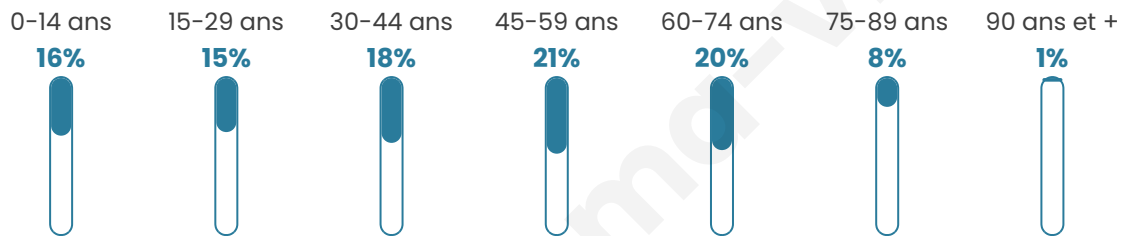

6 616

Age moyen

43 ans

Pop active

46%

Taux chômage

8.4%

Pop densité

827 h/km²

Revenu moyen

23 760 €/an

Evolution du nombre d'habitants

Sources : Institut national de la statistique et des études économiques (insee) selon Les dernières parutions officielles de 2024 portant sur les années 2020, 2021 et 2022.

Tranche d'âge

Activité professionnelle

Niveau de diplôme

Composition des ménages

Profils électoraux

Premier tour

	Marine LE PEN	33.21 %
	Emmanuel MACRON	22.57 %
	Jean-Luc MÉLENCHON	16.65 %
	Éric ZEMMOUR	8.51 %
	Jean LASSALLE	4.01 %
	Yannick JADOT	3.99 %
	Valérie PÉCRESSE	3.84 %
	Fabien ROUSSEL	2.54 %
	Anne HIDALGO	1.86 %
	Nicolas DUPONT-AIGNAN	1.76 %
	Philippe POUTOU	0.68 %
	Nathalie ARTHAUD	0.37 %

5 057 inscrits

Participation : 82.4%

Votes blancs : 1.34%

Votes nuls : 0.53%

Second tour

	Emmanuel MACRON	45,49 %
	Marine LE PEN	54,51 %

5 059 inscrits

Participation : 79.86%