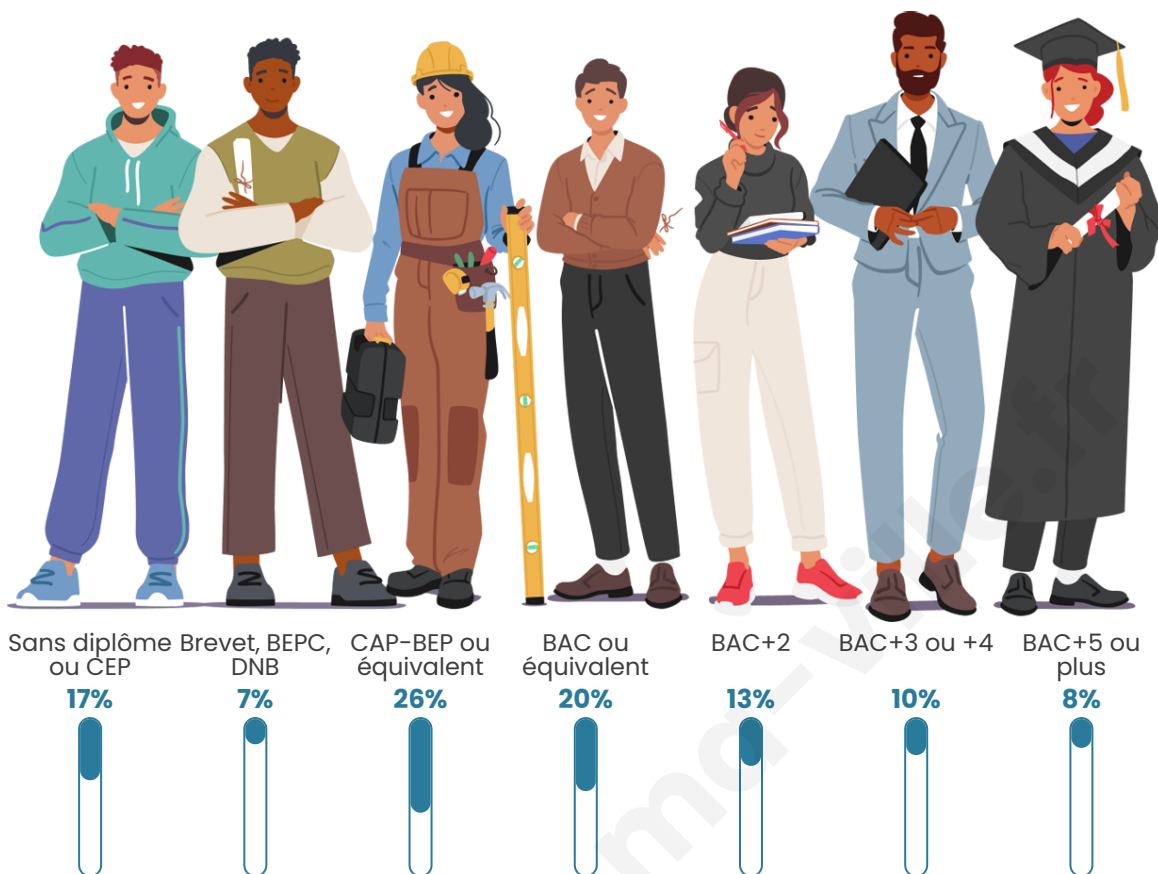

6 616

Age moyen

43 ans

Pop active

46%

Taux chômage

8.4%

Pop densité

Tranche d'âge

Activité professionnelle

Niveau de diplôme

Composition des ménages

Profils électoraux

Premier tour

	Marine LE PEN	33.21 %
	Emmanuel MACRON	22.57 %
	Jean-Luc MÉLENCHON	16.65 %
	Éric ZEMMOUR	8.51 %
	Jean LASSALLE	4.01 %
	Yannick JADOT	3.99 %
	Valérie PÉCRESSE	3.84 %
	Fabien ROUSSEL	2.54 %
	Anne HIDALGO	1.86 %
	Nicolas DUPONT-AIGNAN	1.76 %
	Philippe POUTOU	0.68 %
	Nathalie ARTHAUD	0.37 %