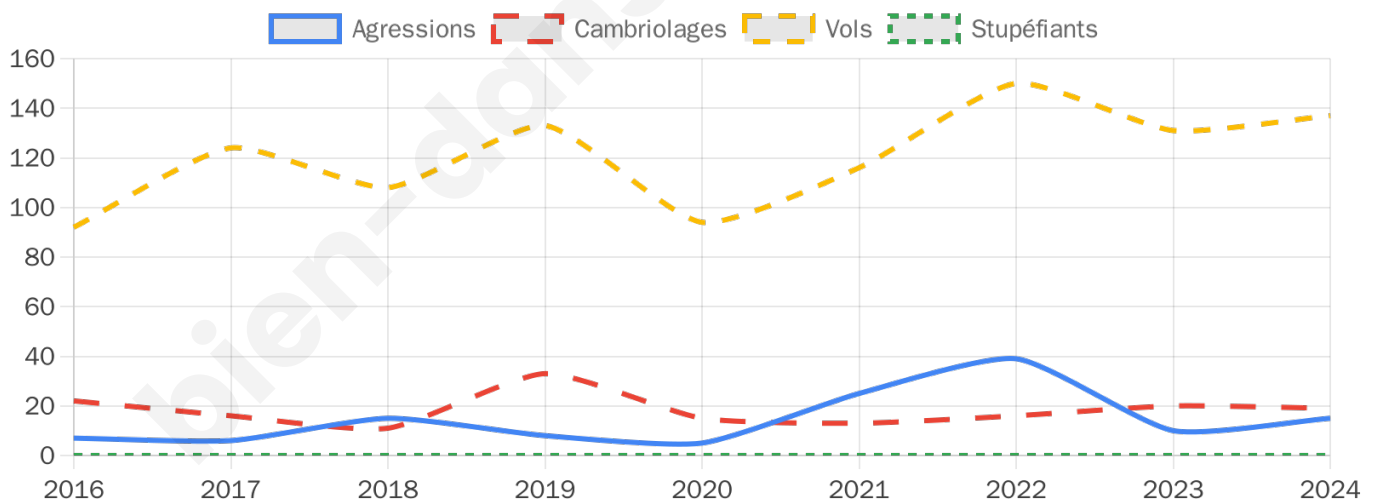

5 057 inscrits

Participation : 82.4%

Votes blancs : 1.34%

Votes nuls : 0.53%

Second tour

	Emmanuel MACRON	45,49 %
	Marine LE PEN	54,51 %

5 059 inscrits

Participation : 79.86%

Votes blancs : 7.55%

Votes nuls : 2.35%

Sécurité

Agressions physiques / sexuelles

15

Cambriolages

19

Vols / dégradations

137

Stupéfiants

0

Evolution du nombre d'infractions

Pour comparer

(en proportion du nombre d'habitants)

Sources : Bases statistiques communale, départementale et régionale de la délinquance enregistrée par la police et la gendarmerie nationales selon les dernières parutions officielles de 2025 portant sur l'année 2024 ([data.gouv](https://data.gouv.fr)).