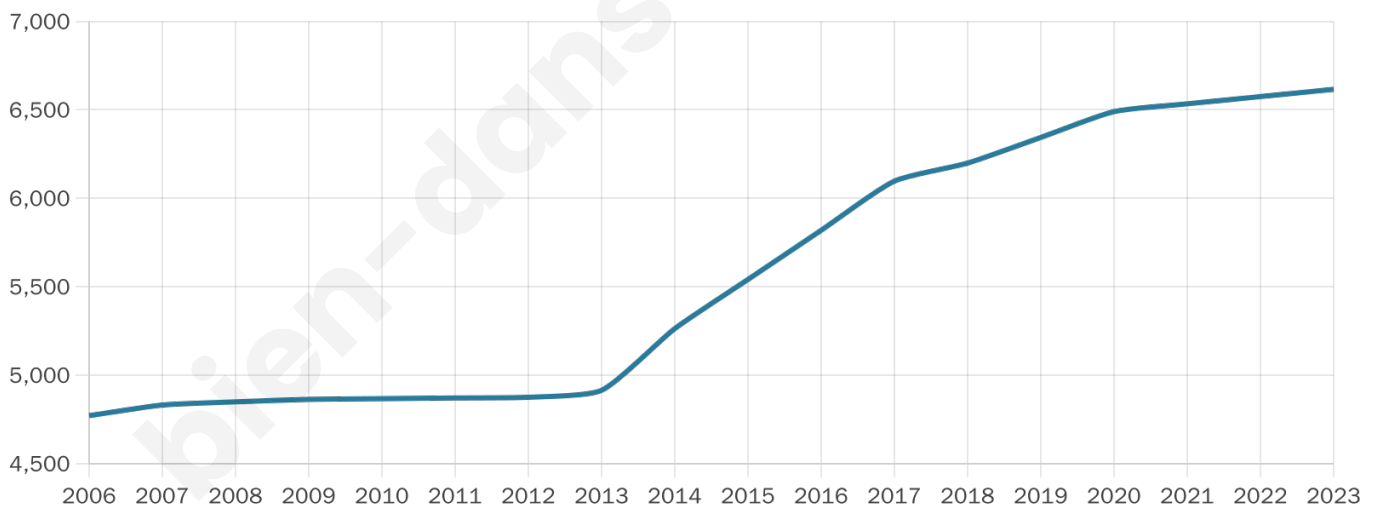

6 616

Age moyen

43 ans

Pop active

46%

Taux chômage

8.4%

Pop densité

827 h/km²

Revenu moyen

23 760 €/an

Evolution du nombre d'habitants

Sources : Institut national de la statistique et des études économiques (insee) selon Les dernières parutions officielles de 2024 portant sur les années 2020, 2021 et 2022.