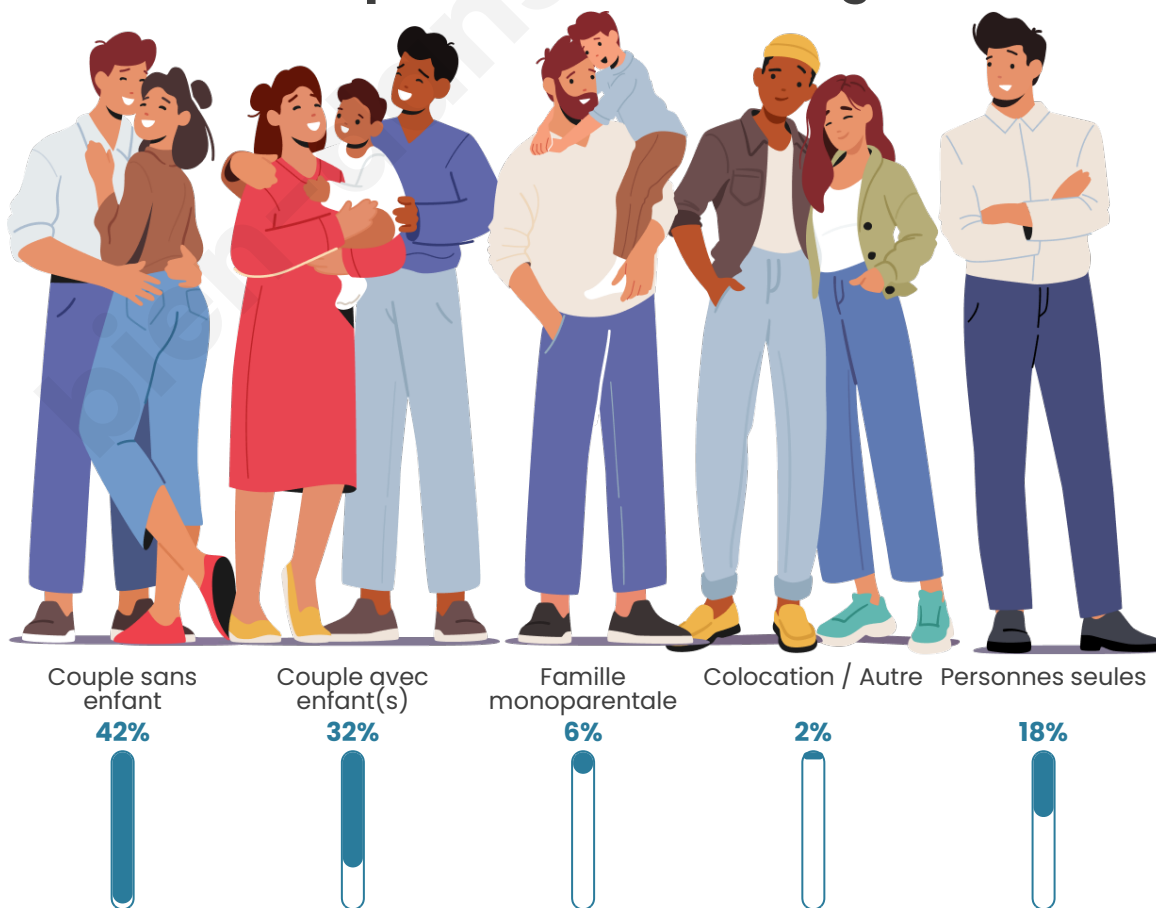

Tranche d'âge

Activité professionnelle

Niveau de diplôme

Composition des ménages

Profils électoraux

Premier tour

	Marine LE PEN	33.21 %
	Emmanuel MACRON	22.57 %
	Jean-Luc MÉLENCHON	16.65 %
	Éric ZEMMOUR	8.51 %
	Jean LASSALLE	4.01 %
	Yannick JADOT	3.99 %
	Valérie PÉCRESSE	3.84 %
	Fabien ROUSSEL	2.54 %
	Anne HIDALGO	1.86 %
	Nicolas DUPONT-AIGNAN	1.76 %
	Philippe POUTOU	0.68 %
	Nathalie ARTHAUD	0.37 %