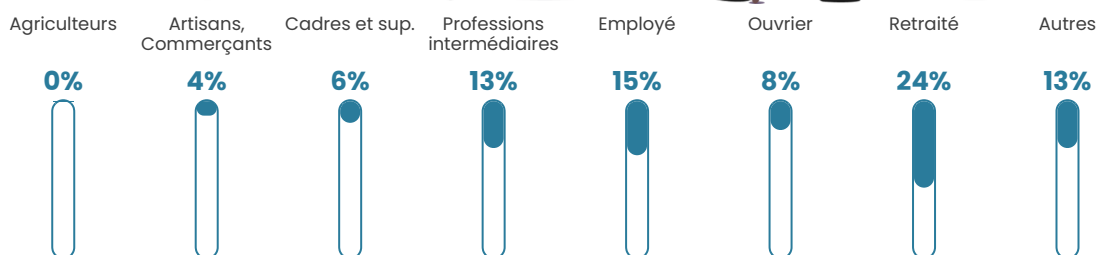

827 h/km²

Revenu moyen

23 760 €/an

Evolution du nombre d'habitants

Sources : Institut national de la statistique et des études économiques (insee) selon Les dernières parutions officielles de 2024 portant sur les années 2020, 2021 et 2022.

Tranche d'âge

Activité professionnelle

Niveau de diplôme

Composition des ménages

Profils électoraux

Premier tour

	Marine LE PEN	33.21 %
	Emmanuel MACRON	22.57 %
	Jean-Luc MÉLENCHON	16.65 %
	Éric ZEMMOUR	8.51 %
	Jean LASSALLE	4.01 %
	Yannick JADOT	3.99 %
	Valérie PÉCRESSE	3.84 %
	Fabien ROUSSEL	2.54 %
	Anne HIDALGO	1.86 %
	Nicolas DUPONT-AIGNAN	1.76 %
	Philippe POUTOU	0.68 %
	Nathalie ARTHAUD	0.37 %