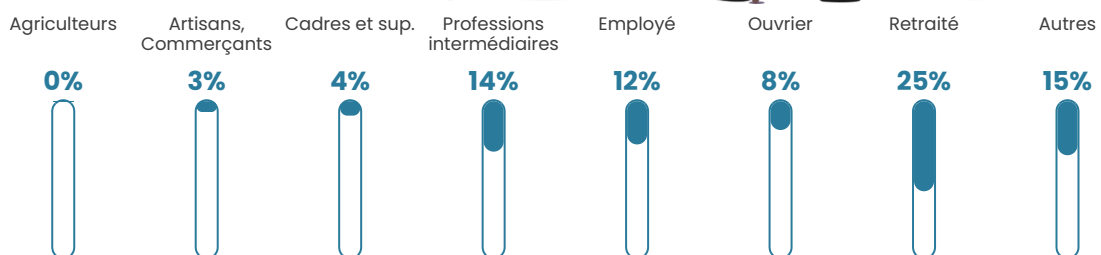

343 h/km²

Revenu moyen

23 840 €/an

Evolution du nombre d'habitants

Sources : Institut national de la statistique et des études économiques (insee) selon Les dernières parutions officielles de 2024 portant sur les années 2020, 2021 et 2022.

Tranche d'âge

Activité professionnelle

Niveau de diplôme

Composition des ménages

Profils électoraux

Premier tour

	Marine LE PEN	30.98 %
	Jean-Luc MÉLENCHON	22.64 %
	Emmanuel MACRON	20.97 %
	Éric ZEMMOUR	6.20 %
	Valérie PÉCRESE	5.48 %
	Fabien ROUSSEL	3.26 %
	Yannick JADOT	3.10 %
	Nicolas DUPONT-AIGNAN	2.38 %
	Jean LASSALLE	2.22 %
	Nathalie ARTHAUD	0.95 %
	Philippe POUTOU	0.95 %
	Anne HIDALGO	0.87 %