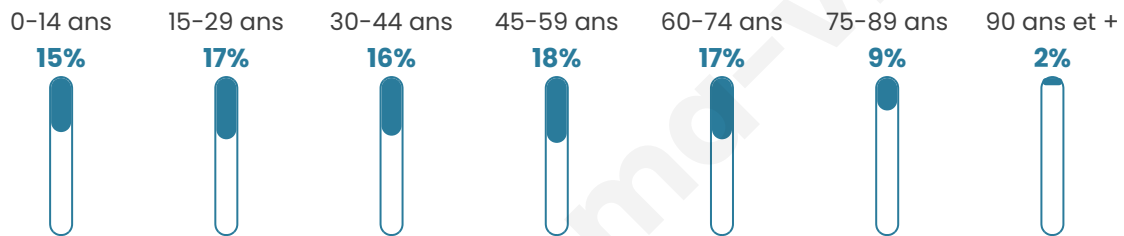

2 742

Age moyen

43 ans

Pop active

44.9%

Taux chômage

5.6%

Pop densité

343 h/km²

Revenu moyen

23 840 €/an

Evolution du nombre d'habitants

Sources : Institut national de la statistique et des études économiques (insee) selon Les dernières parutions officielles de 2024 portant sur les années 2020, 2021 et 2022.

Tranche d'âge

Activité professionnelle

Niveau de diplôme

Composition des ménages

Profils électoraux

Premier tour

	Marine LE PEN	30.98 %
	Jean-Luc MÉLENCHON	22.64 %
	Emmanuel MACRON	20.97 %
	Éric ZEMMOUR	6.20 %
	Valérie PÉCRESE	5.48 %
	Fabien ROUSSEL	3.26 %
	Yannick JADOT	3.10 %
	Nicolas DUPONT-AIGNAN	2.38 %
	Jean LASSALLE	2.22 %
	Nathalie ARTHAUD	0.95 %
	Philippe POUTOU	0.95 %
	Anne HIDALGO	0.87 %

1 635 inscrits

Participation : 79.08%

Votes blancs : 1.55%

Votes nuls : 1.08%

Second tour

	Emmanuel MACRON	45,97 %
	Marine LE PEN	54,03 %

1 636 inscrits

Participation : 74.21%