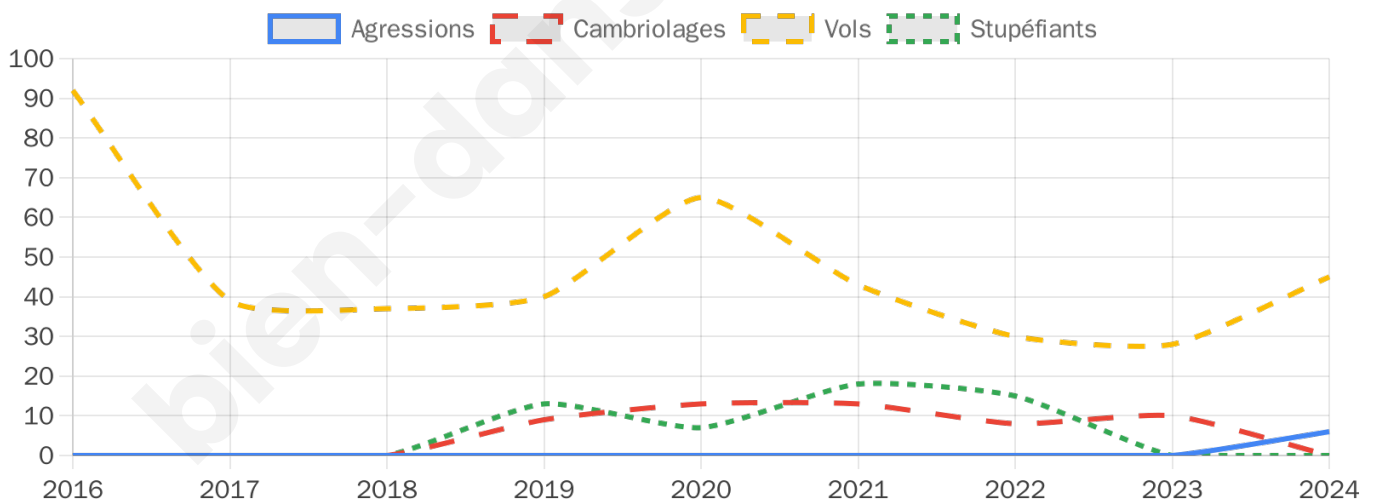

1 635 inscrits

Participation : 79.08%

Votes blancs : 1.55%

Votes nuls : 1.08%

Second tour

	Emmanuel MACRON	45,97 %
	Marine LE PEN	54,03 %

1 636 inscrits

Participation : 74.21%

Votes blancs : 5.11%

Votes nuls : 2.97%

Sécurité

Agressions physiques / sexuelles

6

Cambriolages

0

Vols / dégradations

45

Stupéfiants

0

Evolution du nombre d'infractions

Pour comparer

(en proportion du nombre d'habitants)

Sources : Bases statistiques communale, départementale et régionale de la délinquance enregistrée par la police et la gendarmerie nationales selon les dernières parutions officielles de 2025 portant sur l'année 2024 ([data.gouv](https://data.gouv.fr)).