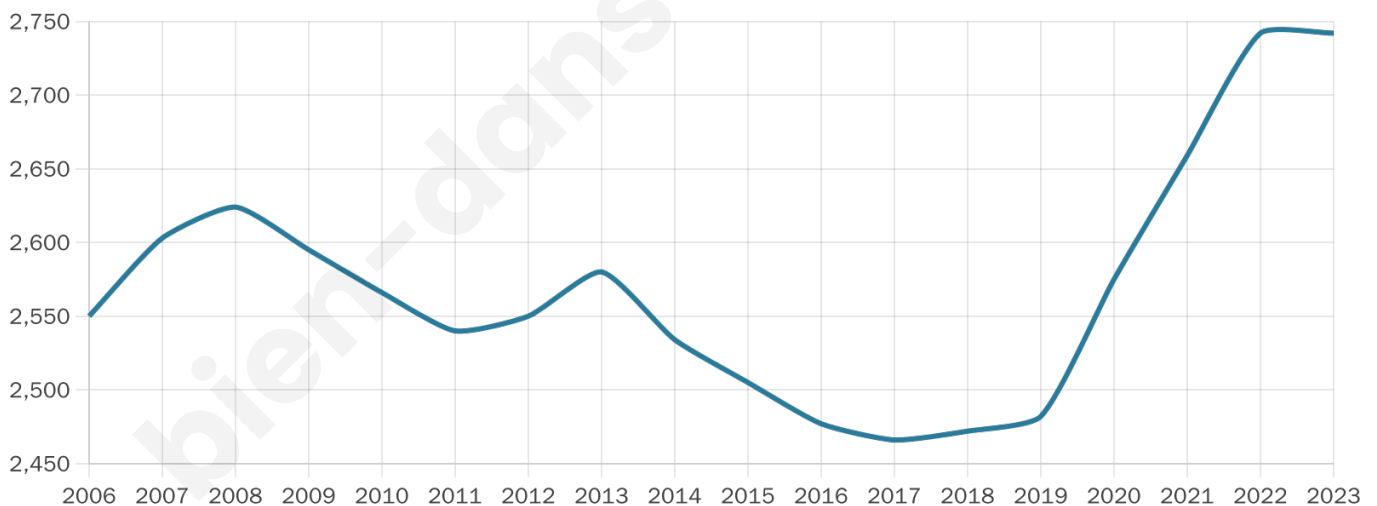

2 742

Age moyen

43 ans

Pop active

44.9%

Taux chômage

5.6%

Pop densité

343 h/km²

Revenu moyen

23 840 €/an

Evolution du nombre d'habitants

Sources : Institut national de la statistique et des études économiques (insee) selon Les dernières parutions officielles de 2024 portant sur les années 2020, 2021 et 2022.