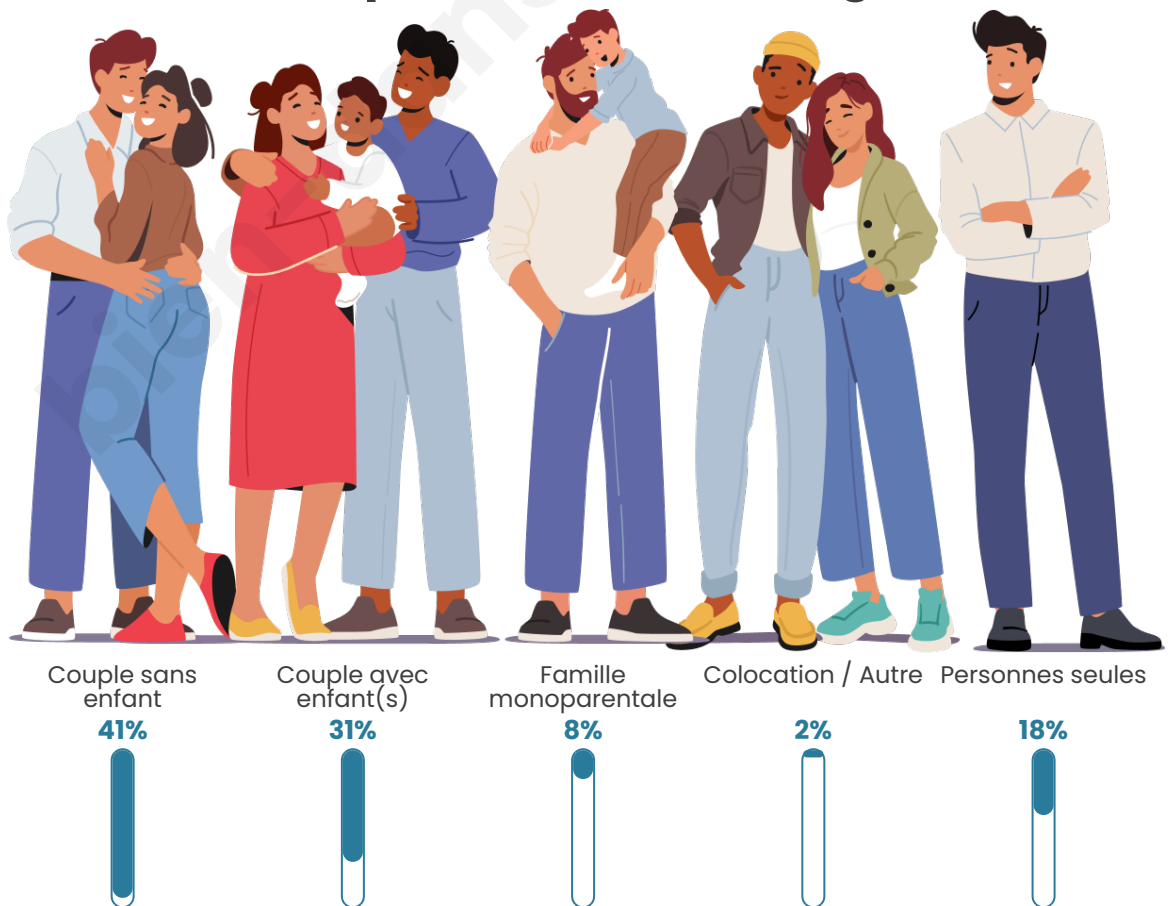

Tranche d'âge

Activité professionnelle

Niveau de diplôme

Composition des ménages

Profils électoraux

Premier tour

	Marine LE PEN	30.98 %
	Jean-Luc MÉLENCHON	22.64 %
	Emmanuel MACRON	20.97 %
	Éric ZEMMOUR	6.20 %
	Valérie PÉCRESE	5.48 %
	Fabien ROUSSEL	3.26 %
	Yannick JADOT	3.10 %
	Nicolas DUPONT-AIGNAN	2.38 %
	Jean LASSALLE	2.22 %
	Nathalie ARTHAUD	0.95 %
	Philippe POUTOU	0.95 %
	Anne HIDALGO	0.87 %