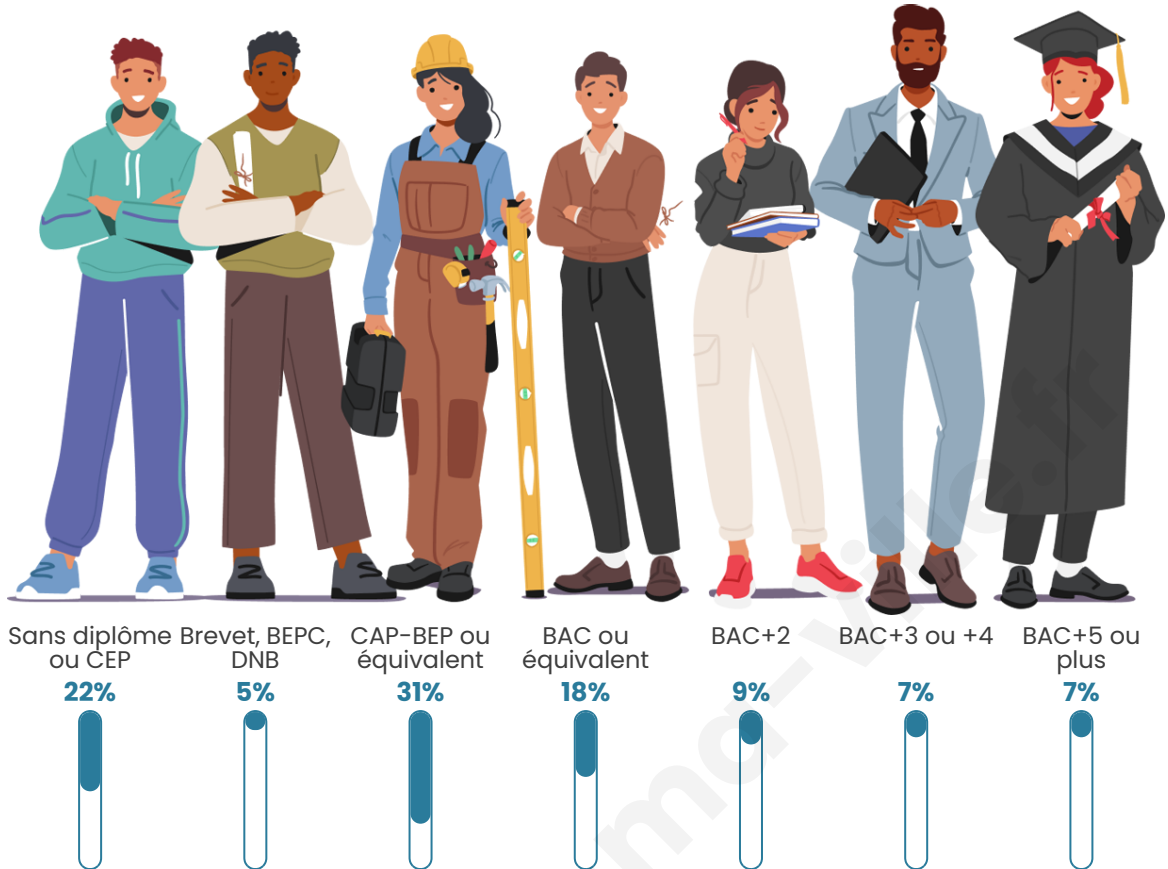

2 742

Age moyen

43 ans

Pop active

44.9%

Taux chômage

5.6%

Pop densité

Tranche d'âge

Activité professionnelle

Niveau de diplôme

Composition des ménages

Profils électoraux

Premier tour

	Marine LE PEN	30.98 %
	Jean-Luc MÉLENCHON	22.64 %
	Emmanuel MACRON	20.97 %
	Éric ZEMMOUR	6.20 %
	Valérie PÉCRESE	5.48 %
	Fabien ROUSSEL	3.26 %
	Yannick JADOT	3.10 %
	Nicolas DUPONT-AIGNAN	2.38 %
	Jean LASSALLE	2.22 %
	Nathalie ARTHAUD	0.95 %
	Philippe POUTOU	0.95 %
	Anne HIDALGO	0.87 %