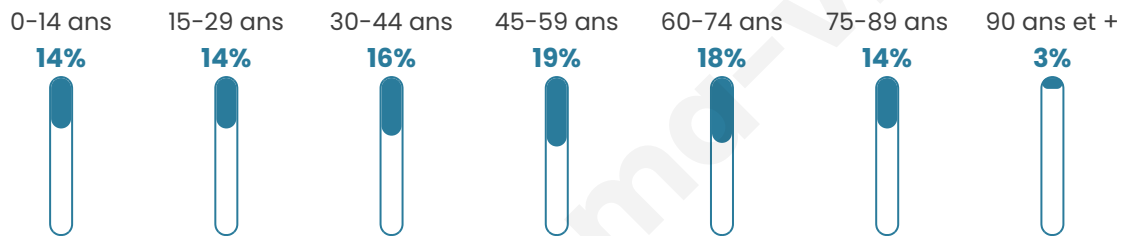

# Statistiques sur la population

Nombre d'habitants

**74 350**

Age moyen

**47 ans**

Pop active

**40.4%**

Taux chômage

**11.7%**

Pop densité

**3 913 h/km<sup>2</sup>**

Revenu moyen

**21 210 €/an**

## Evolution du nombre d'habitants

Sources : Institut national de la statistique et des études économiques (insee) selon Les dernières parutions officielles de 2024 portant sur les années 2020, 2021 et 2022.

## Tranche d'âge