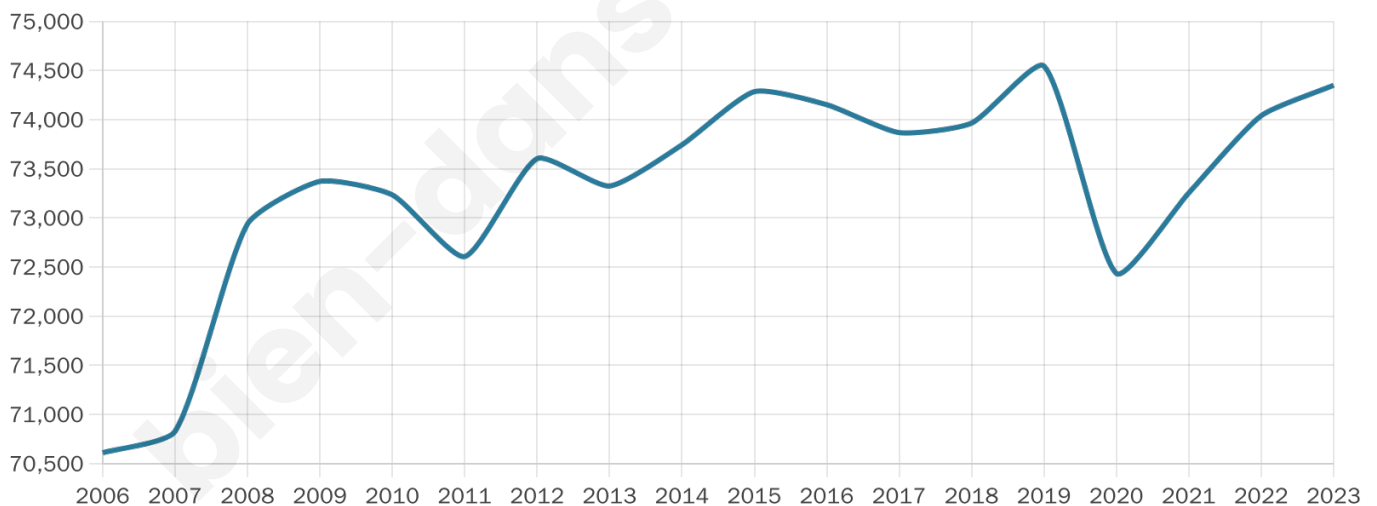

# Statistiques sur la population

Nombre d'habitants

**74 350**

Age moyen

**47 ans**

Pop active

**40.4%**

Taux chômage

**11.7%**

Pop densité

**3 913 h/km<sup>2</sup>**

Revenu moyen

**21 210 €/an**

## Evolution du nombre d'habitants

Sources : Institut national de la statistique et des études économiques (insee) selon Les dernières parutions officielles de 2024 portant sur les années 2020, 2021 et 2022.