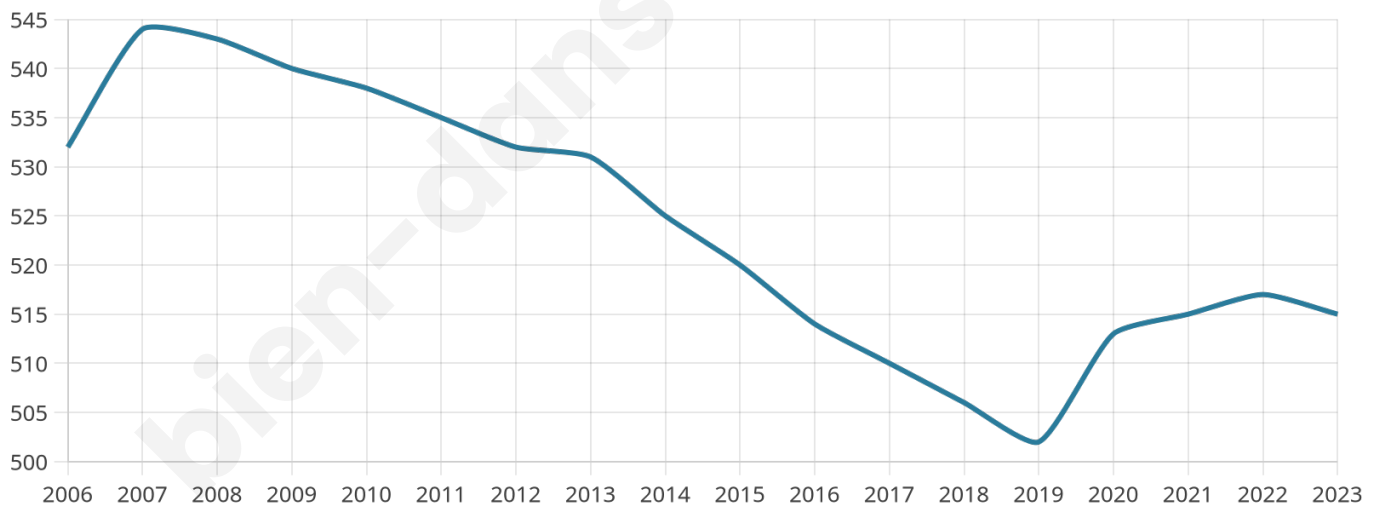

# Statistiques sur la population

Nombre d'habitants

**515**

Age moyen

**40 ans**

Pop active

**46.6%**

Taux chômage

**7.4%**

Pop densité

**74 h/km<sup>2</sup>**

Revenu moyen

**23 610 €/an**

## Evolution du nombre d'habitants

Sources : Institut national de la statistique et des études économiques (insee) selon Les dernières parutions officielles de 2024 portant sur les années 2020, 2021 et 2022.