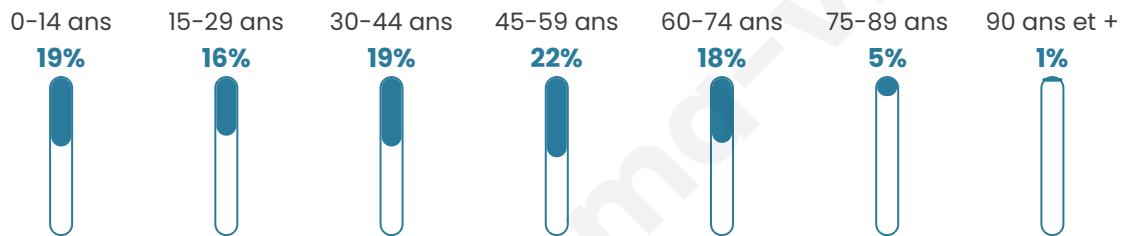

# Statistiques sur la population

Nombre d'habitants

**515**

Age moyen

**40 ans**

Pop active

**46.6%**

Taux chômage

**7.4%**

Pop densité

**74 h/km<sup>2</sup>**

Revenu moyen

**23 610 €/an**

## Evolution du nombre d'habitants

Sources : Institut national de la statistique et des études économiques (insee) selon Les dernières parutions officielles de 2024 portant sur les années 2020, 2021 et 2022.

## Tranche d'âge