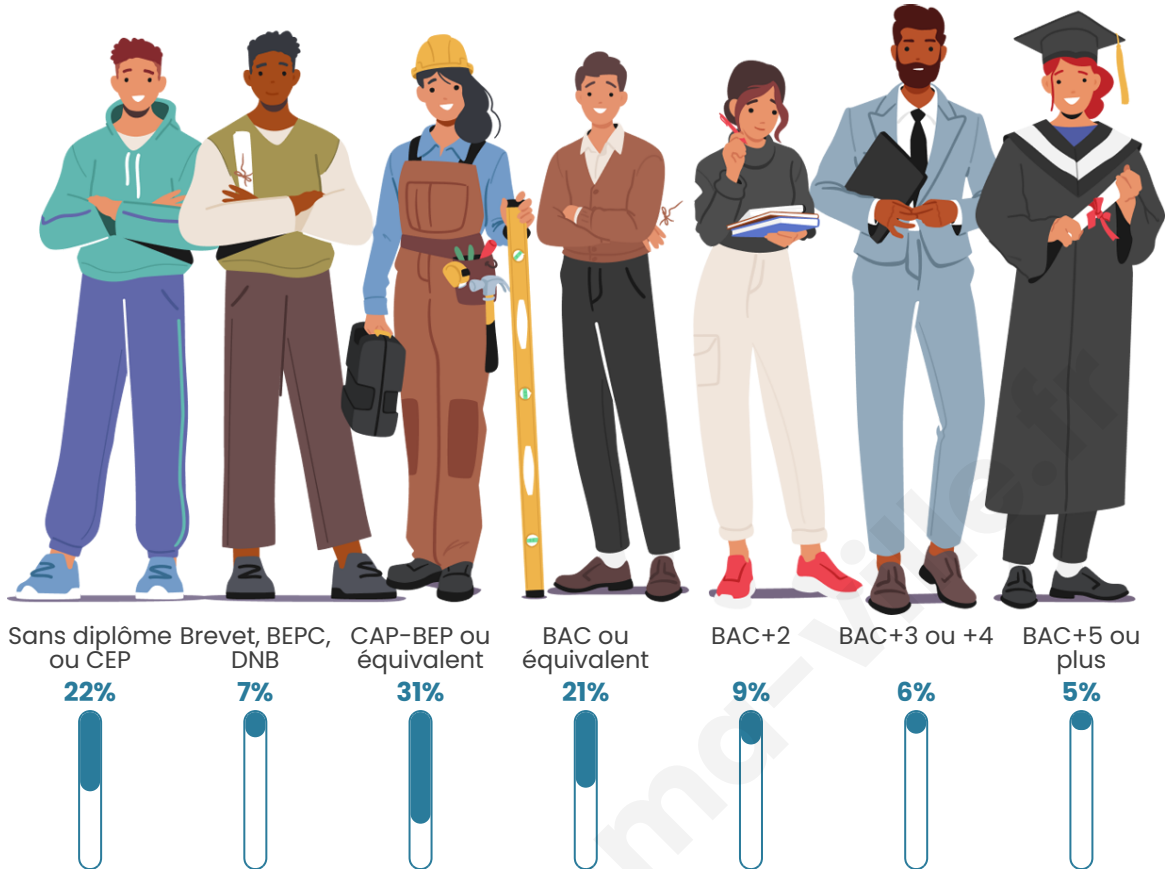

168

Age moyen

43 ans

Pop active

51.8%

Taux chômage

11.5%

Pop densité

Tranche d'âge

Activité professionnelle

Niveau de diplôme

Composition des ménages

Profils électoraux

Premier tour

	Marine LE PEN	34.68 %
	Emmanuel MACRON	26.61 %
	Nicolas DUPONT-AIGNAN	8.87 %
	Valérie PÉCRESSÉ	6.45 %
	Éric ZEMMOUR	5.65 %
	Jean-Luc MÉLENCHON	5.65 %
	Jean LASSALLE	3.23 %
	Anne HIDALGO	3.23 %
	Yannick JADOT	2.42 %
	Philippe POUTOU	1.61 %
	Nathalie ARTHAUD	0.81 %
	Fabien ROUSSEL	0.81 %