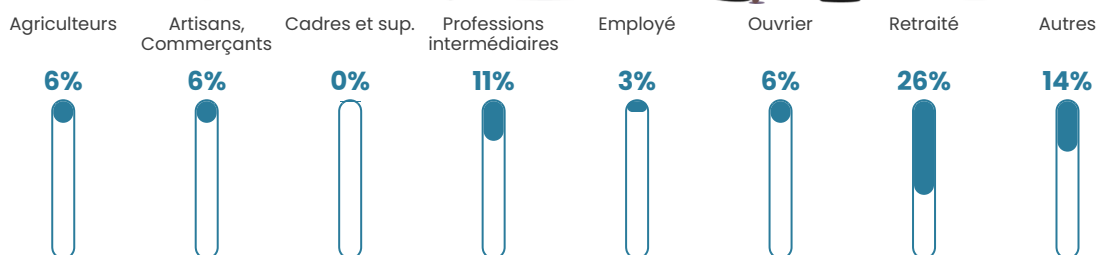

56 h/km²

Revenu moyen

20 570 €/an

Evolution du nombre d'habitants

Sources : Institut national de la statistique et des études économiques (insee) selon Les dernières parutions officielles de 2024 portant sur les années 2020, 2021 et 2022.

Tranche d'âge

Activité professionnelle

Niveau de diplôme

Composition des ménages

Profils électoraux

Premier tour

	Marine LE PEN	34.68 %
	Emmanuel MACRON	26.61 %
	Nicolas DUPONT-AIGNAN	8.87 %
	Valérie PÉCRESSÉ	6.45 %
	Éric ZEMMOUR	5.65 %
	Jean-Luc MÉLENCHON	5.65 %
	Jean LASSALLE	3.23 %
	Anne HIDALGO	3.23 %
	Yannick JADOT	2.42 %
	Philippe POUTOU	1.61 %
	Nathalie ARTHAUD	0.81 %
	Fabien ROUSSEL	0.81 %