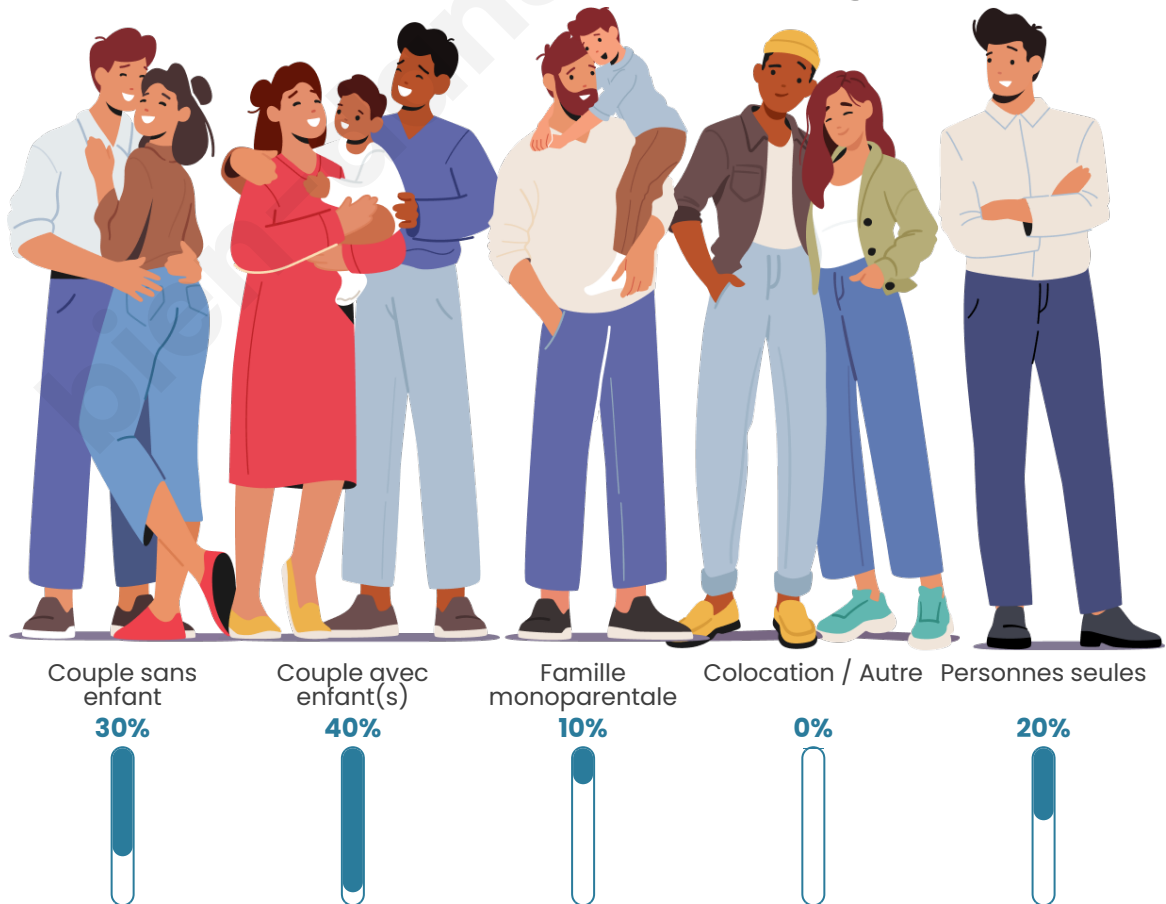

Tranche d'âge

Activité professionnelle

Niveau de diplôme

Composition des ménages

Profils électoraux

Premier tour

	Marine LE PEN	34.68 %
	Emmanuel MACRON	26.61 %
	Nicolas DUPONT-AIGNAN	8.87 %
	Valérie PÉCRESSÉ	6.45 %
	Éric ZEMMOUR	5.65 %
	Jean-Luc MÉLENCHON	5.65 %
	Jean LASSALLE	3.23 %
	Anne HIDALGO	3.23 %
	Yannick JADOT	2.42 %
	Philippe POUTOU	1.61 %
	Nathalie ARTHAUD	0.81 %
	Fabien ROUSSEL	0.81 %