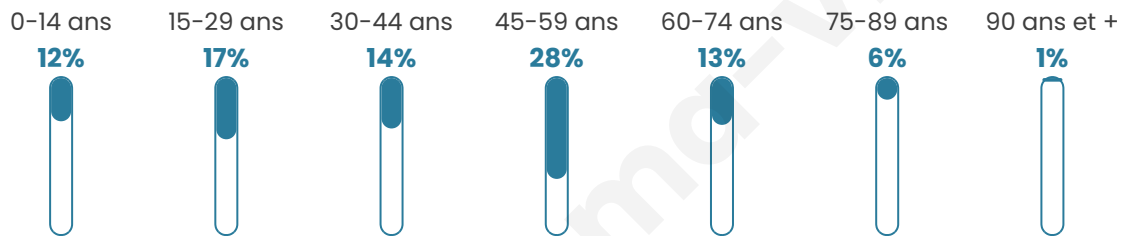

168

Age moyen

43 ans

Pop active

51.8%

Taux chômage

11.5%

Pop densité

56 h/km²

Revenu moyen

20 570 €/an

Evolution du nombre d'habitants

Sources : Institut national de la statistique et des études économiques (insee) selon Les dernières parutions officielles de 2024 portant sur les années 2020, 2021 et 2022.

Tranche d'âge

Activité professionnelle

Niveau de diplôme

Composition des ménages

Profils électoraux

Premier tour

	Marine LE PEN	34.68 %
	Emmanuel MACRON	26.61 %
	Nicolas DUPONT-AIGNAN	8.87 %
	Valérie PÉCRESSÉ	6.45 %
	Éric ZEMMOUR	5.65 %
	Jean-Luc MÉLENCHON	5.65 %
	Jean LASSALLE	3.23 %
	Anne HIDALGO	3.23 %
	Yannick JADOT	2.42 %
	Philippe POUTOU	1.61 %
	Nathalie ARTHAUD	0.81 %
	Fabien ROUSSEL	0.81 %

151 inscrits

Participation : 84.11%

Votes blancs : 0.79%

Votes nuls : 1.57%

Second tour

	Emmanuel MACRON	42,5 %
	Marine LE PEN	57,5 %

151 inscrits

Participation : 83.44%