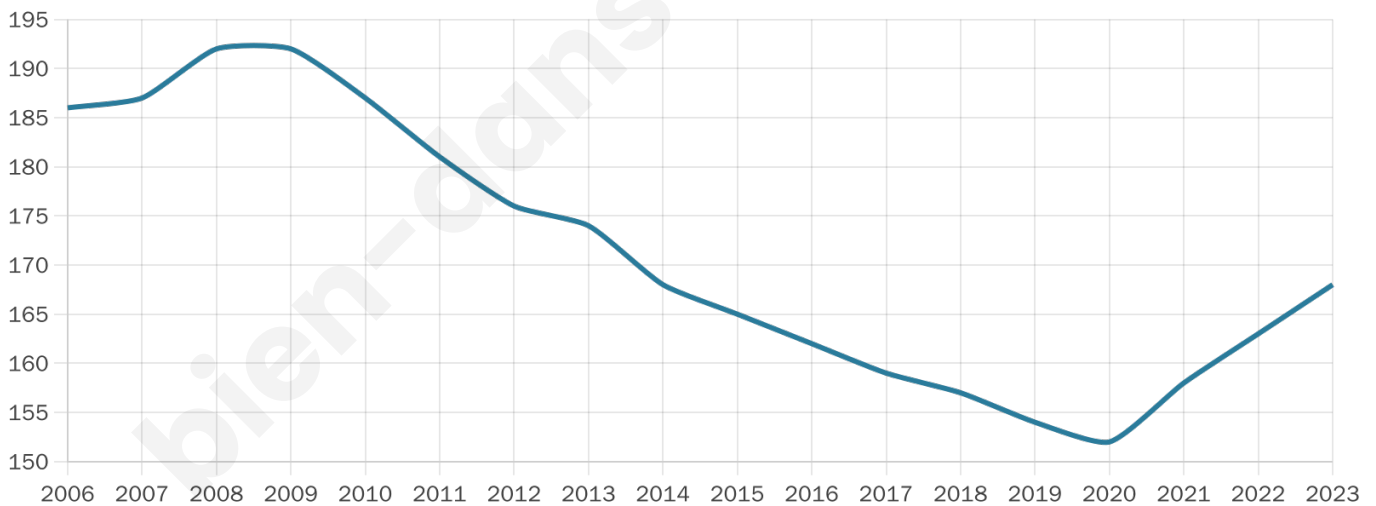

168

Age moyen

43 ans

Pop active

51.8%

Taux chômage

11.5%

Pop densité

56 h/km²

Revenu moyen

20 570 €/an

Evolution du nombre d'habitants

Sources : Institut national de la statistique et des études économiques (insee) selon Les dernières parutions officielles de 2024 portant sur les années 2020, 2021 et 2022.