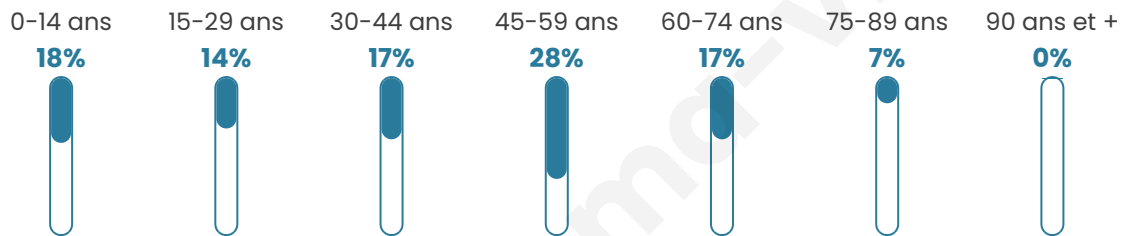

# Statistiques sur la population

Nombre d'habitants

**1 021**

Age moyen

**42 ans**

Pop active

**52.1%**

Taux chômage

**8%**

Pop densité

**44 h/km<sup>2</sup>**

Revenu moyen

**24 580 €/an**

## Evolution du nombre d'habitants

Sources : Institut national de la statistique et des études économiques (insee) selon Les dernières parutions officielles de 2024 portant sur les années 2020, 2021 et 2022.

## Tranche d'âge