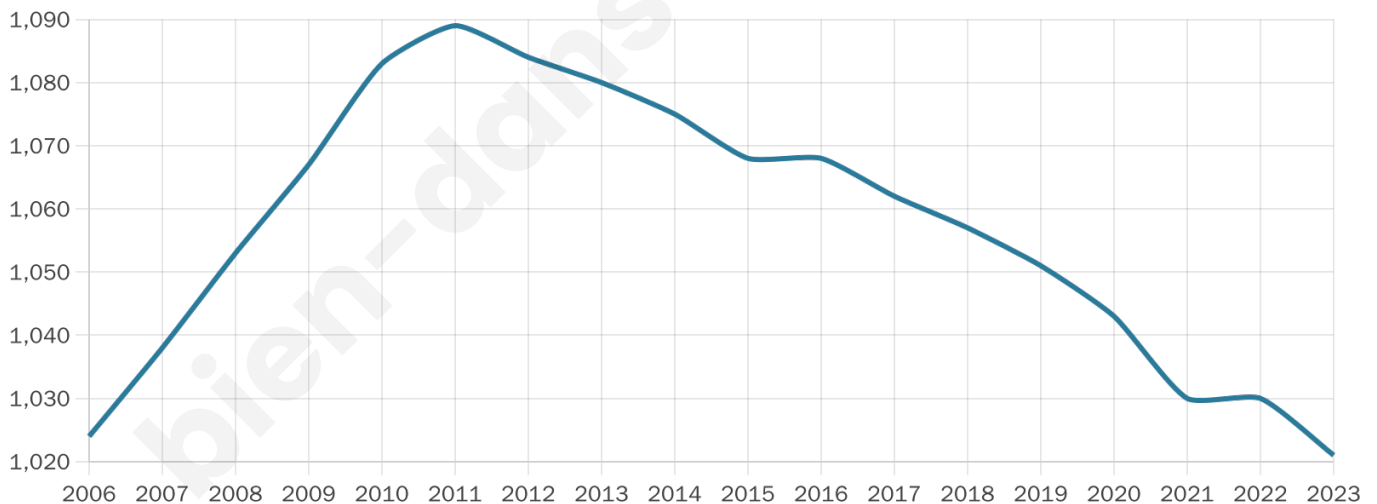

# Statistiques sur la population

Nombre d'habitants

**1 021**

Age moyen

**42 ans**

Pop active

**52.1%**

Taux chômage

**8%**

Pop densité

**44 h/km<sup>2</sup>**

Revenu moyen

**24 580 €/an**

## Evolution du nombre d'habitants

Sources : Institut national de la statistique et des études économiques (insee) selon Les dernières parutions officielles de 2024 portant sur les années 2020, 2021 et 2022.