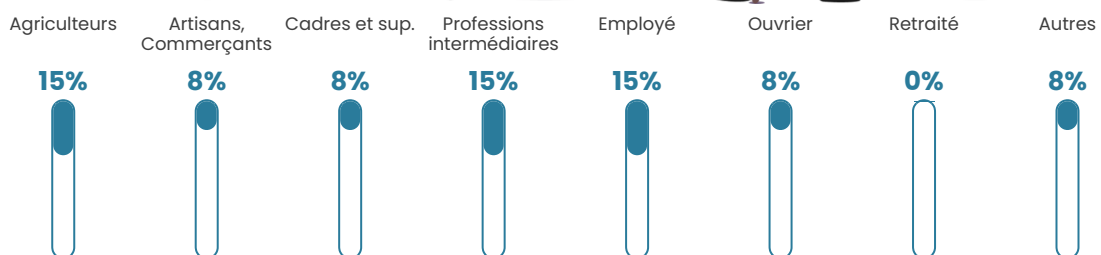

Revenu moyen

NC

Evolution du nombre d'habitants

Sources : Institut national de la statistique et des études économiques (insee) selon Les dernières parutions officielles de 2024 portant sur les années 2020, 2021 et 2022.

Tranche d'âge

Activité professionnelle

Niveau de diplôme

Composition des ménages

Profils électoraux

Premier tour

Jean-Luc MÉLENCHON 35.56 %

Marine LE PEN 17.78 %