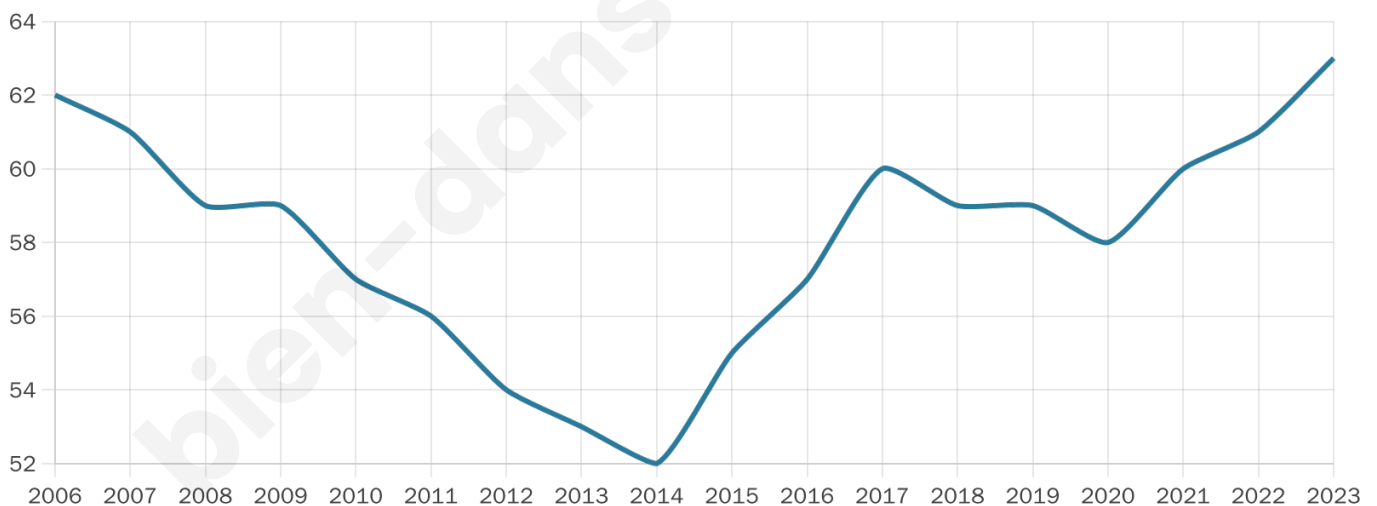

Age moyen

44 ans

Pop active

47.6%

Taux chômage

5.1%

Pop densité

16 h/km²

Revenu moyen

NC

Evolution du nombre d'habitants

Sources : Institut national de la statistique et des études économiques (insee) selon Les dernières parutions officielles de 2024 portant sur les années 2020, 2021 et 2022.

Tranche d'âge

Activité professionnelle

Niveau de diplôme

Composition des ménages

Profils électoraux

Premier tour

Jean-Luc MÉLENCHON 35.56 %

Marine LE PEN 17.78 %