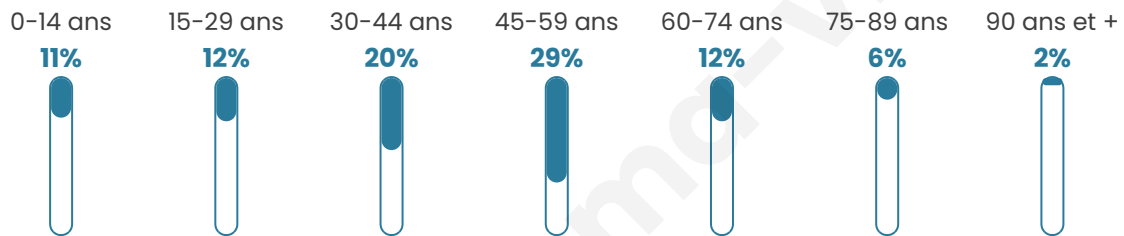

Age moyen

44 ans

Pop active

47.6%

Taux chômage

5.1%

Pop densité

16 h/km²

Revenu moyen

NC

Evolution du nombre d'habitants

Sources : Institut national de la statistique et des études économiques (insee) selon Les dernières parutions officielles de 2024 portant sur les années 2020, 2021 et 2022.

Tranche d'âge

Activité professionnelle

Niveau de diplôme

Composition des ménages

Profils électoraux

Premier tour

Jean-Luc MÉLENCHON 35.56 %

Marine LE PEN 17.78 %