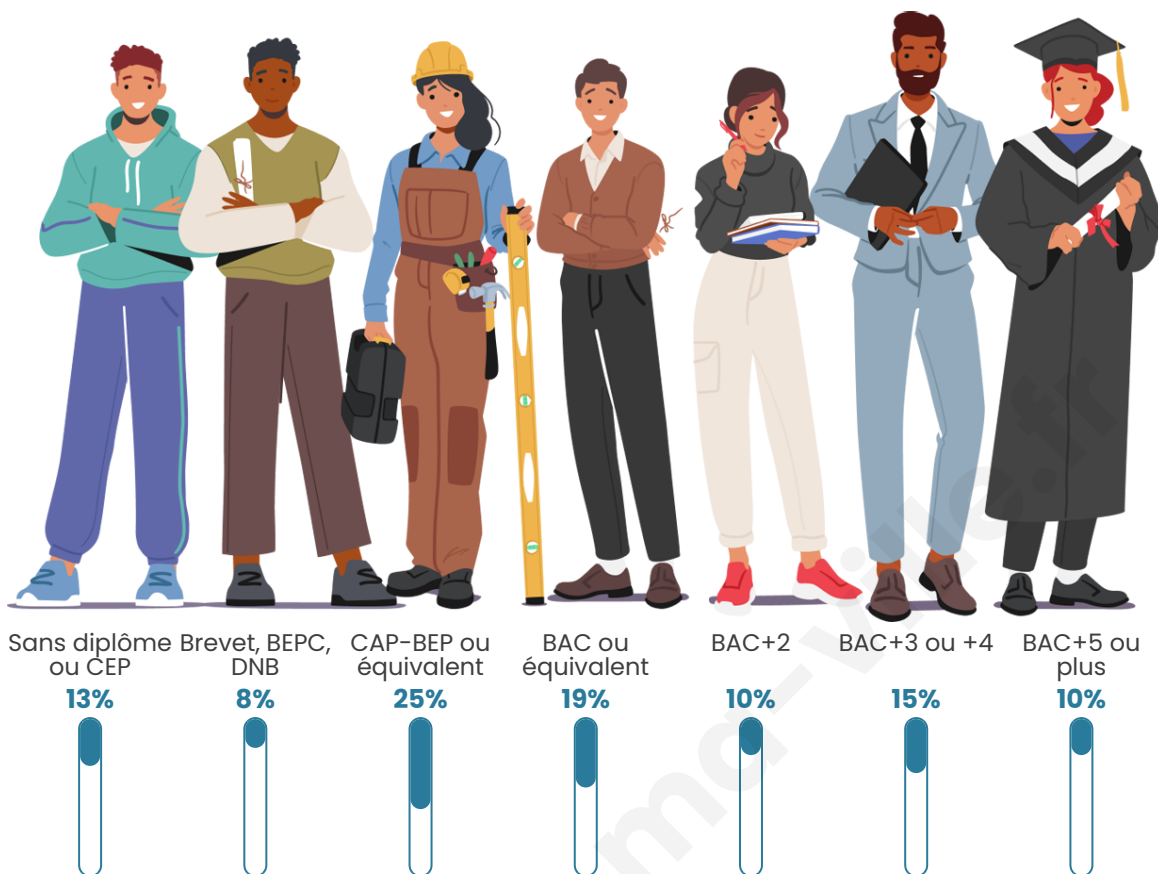

Age moyen

44 ans

Pop active

47.6%

Taux chômage

5.1%

Pop densité

16 h/km²

Revenu moyen

NC

Evolution du nombre d'habitants

Sources : Institut national de la statistique et des études économiques (insee) selon Les dernières parutions officielles de 2024 portant sur les années 2020, 2021 et 2022.

Tranche d'âge

Activité professionnelle

Niveau de diplôme

Composition des ménages

Profils électoraux

Premier tour

Jean-Luc MÉLENCHON 35.56 %

Marine LE PEN 17.78 %