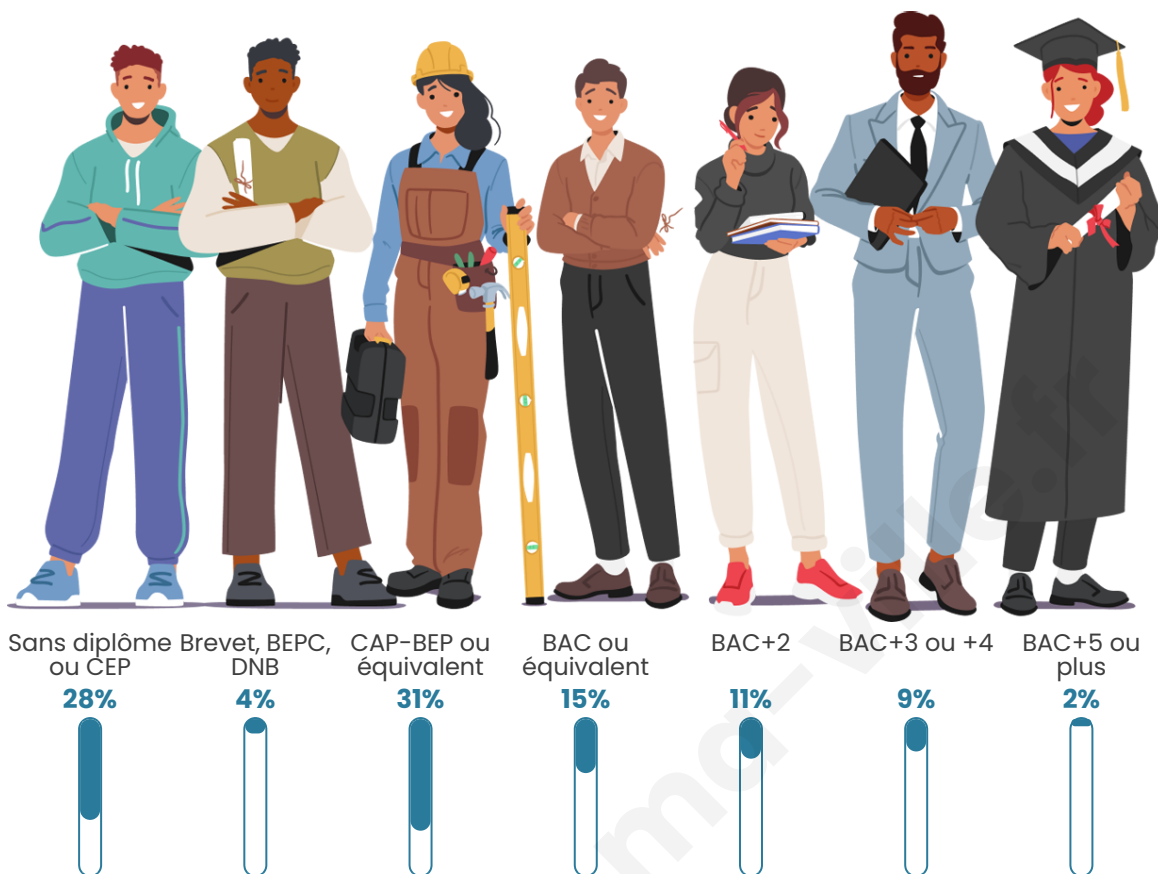

Age moyen

36 ans

Pop active

48.9%

Taux chômage

9.5%

Pop densité

63 h/km²

Tranche d'âge

Activité professionnelle

Niveau de diplôme

Composition des ménages

Profils électoraux

Premier tour

	Marine LE PEN	46.85 %
	Emmanuel MACRON	18.47 %
	Jean-Luc MÉLENCHON	12.16 %
	Éric ZEMMOUR	6.31 %
	Jean LASSALLE	4.05 %
	Nicolas DUPONT-AIGNAN	3.60 %
	Valérie PÉCRESSÉ	3.15 %
	Yannick JADOT	2.70 %
	Fabien ROUSSEL	2.25 %
	Anne HIDALGO	0.45 %
	Nathalie ARTHAUD	0.00 %
	Philippe POUTOU	0.00 %