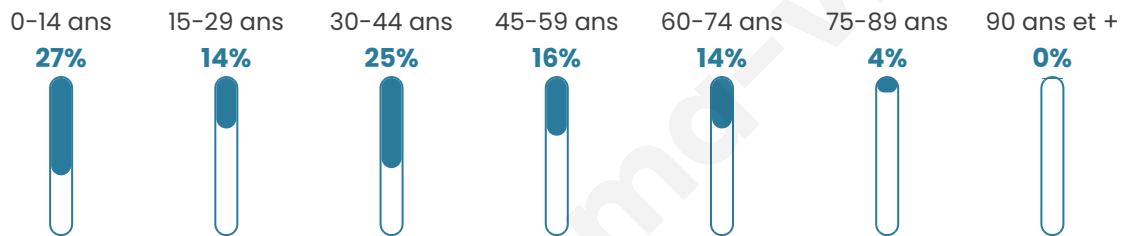

Age moyen

36 ans

Pop active

48.9%

Taux chômage

9.5%

Pop densité

63 h/km²

Revenu moyen

22 070 €/an

Evolution du nombre d'habitants

Sources : Institut national de la statistique et des études économiques (insee) selon Les dernières parutions officielles de 2024 portant sur les années 2020, 2021 et 2022.

Tranche d'âge

Activité professionnelle

Niveau de diplôme

Composition des ménages

Profils électoraux

Premier tour

	Marine LE PEN	46.85 %
	Emmanuel MACRON	18.47 %
	Jean-Luc MÉLENCHON	12.16 %
	Éric ZEMMOUR	6.31 %
	Jean LASSALLE	4.05 %
	Nicolas DUPONT-AIGNAN	3.60 %
	Valérie PÉCRESSÉ	3.15 %
	Yannick JADOT	2.70 %
	Fabien ROUSSEL	2.25 %
	Anne HIDALGO	0.45 %
	Nathalie ARTHAUD	0.00 %
	Philippe POUTOU	0.00 %