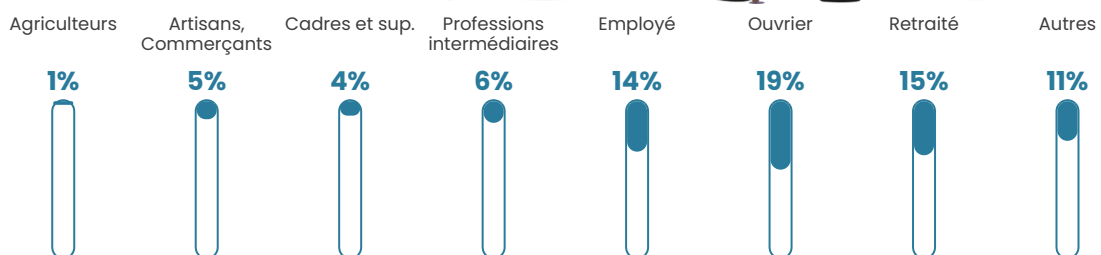

Revenu moyen

22 070 €/an

Evolution du nombre d'habitants

Sources : Institut national de la statistique et des études économiques (insee) selon Les dernières parutions officielles de 2024 portant sur les années 2020, 2021 et 2022.

Tranche d'âge

Activité professionnelle

Niveau de diplôme

Composition des ménages

Profils électoraux

Premier tour

	Marine LE PEN	46.85 %
	Emmanuel MACRON	18.47 %
	Jean-Luc MÉLENCHON	12.16 %
	Éric ZEMMOUR	6.31 %
	Jean LASSALLE	4.05 %
	Nicolas DUPONT-AIGNAN	3.60 %
	Valérie PÉCRESSÉ	3.15 %
	Yannick JADOT	2.70 %
	Fabien ROUSSEL	2.25 %
	Anne HIDALGO	0.45 %
	Nathalie ARTHAUD	0.00 %
	Philippe POUTOU	0.00 %