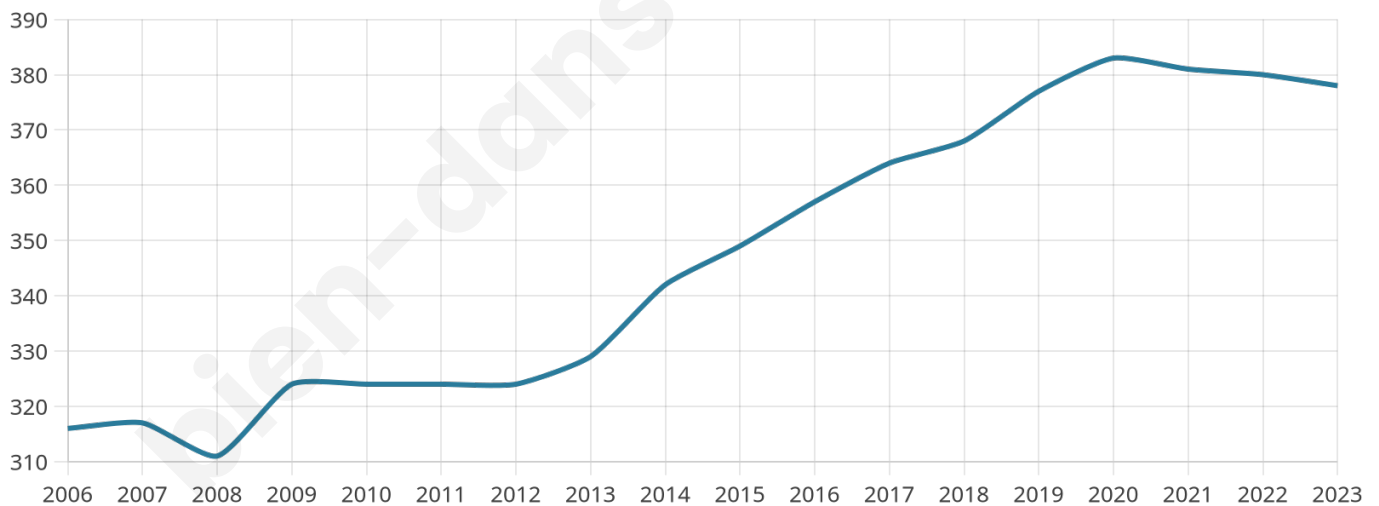

Version web

Ville de Canehan

Présenté par

BIEN dans
ma **VILLE** 

Sommaire

Situation géographique	3
Statistiques sur la population	4
Evolution du nombre d'habitants	4
Tranche d'âge	5
0-14 ans	5
15-29 ans	5
30-44 ans	5
45-59 ans	5
60-74 ans	5
75-89 ans	5
90 ans et +	5
Activité professionnelle	5
Agriculteurs	5
Artisans, Commerçants	5
Cadres et sup.	5
Professions intermédiaires	5
Employé	5
Ouvrier	5
Retraité	5
Autres	5
Niveau de diplôme	6
Sans diplôme ou CEP	6
Brevet, BEPC, DNB	6
CAP-BEP ou équivalent	6
BAC ou équivalent	6
BAC+2	6
BAC+3 ou +4	6
BAC+5 ou plus	6
Composition des ménages	6
Couple sans enfant	6
Couple avec enfant(s)	6
Famille monoparentale	6
Colocation / Autre	6
Personnes seules	6
Profils électoraux	7
Premier tour	7
Sécurité	8
Evolution du nombre d'infractions	8
Pour comparer	9
Services à la population	10
Commerce	10
Éducation	10
Villes autour de Canehan	11

Age moyen

36 ans

Pop active

48.9%

Taux chômage

9.5%

Pop densité

63 h/km²

Revenu moyen

22 070 €/an

Evolution du nombre d'habitants

Sources : Institut national de la statistique et des études économiques (insee) selon Les dernières parutions officielles de 2024 portant sur les années 2020, 2021 et 2022.