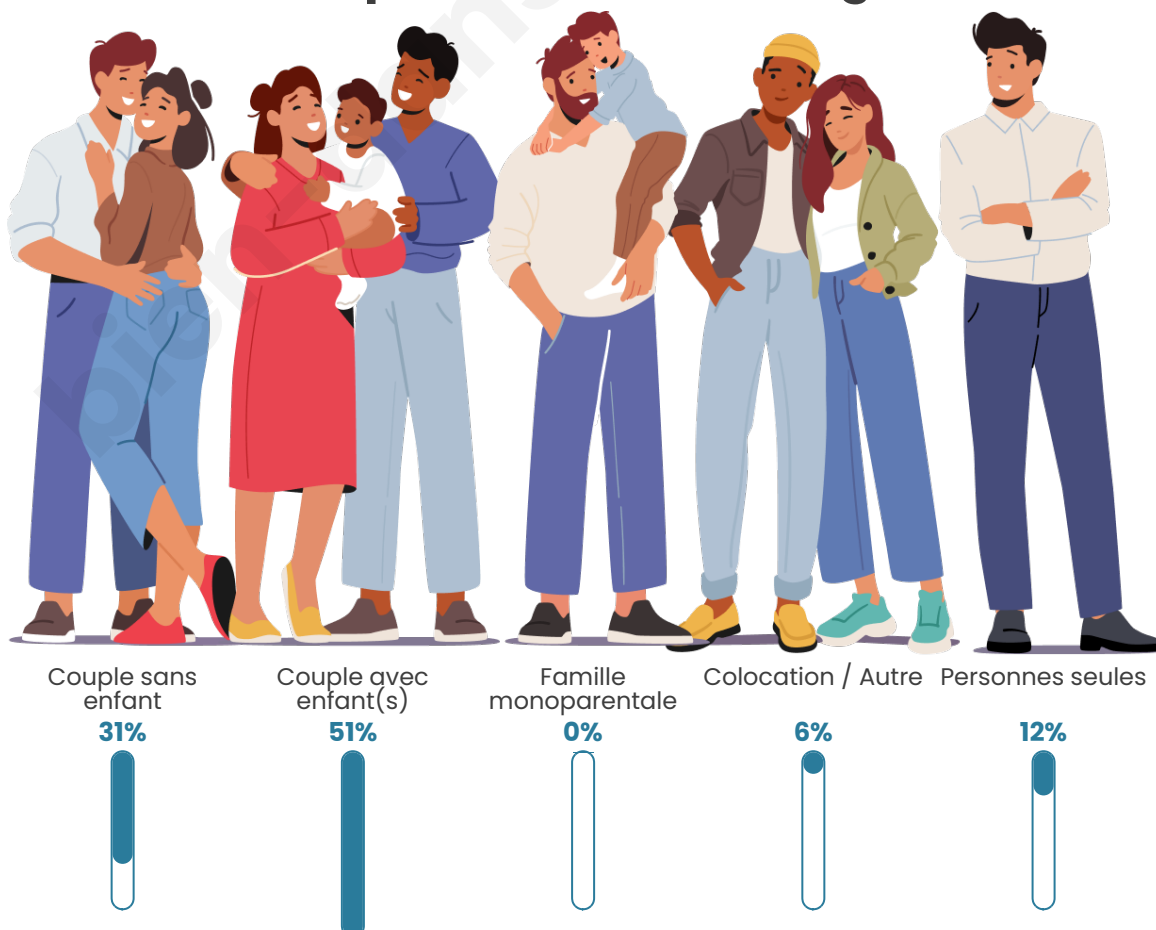

Tranche d'âge

Activité professionnelle

Niveau de diplôme

Composition des ménages

Profils électoraux

Premier tour

	Marine LE PEN	46.85 %
	Emmanuel MACRON	18.47 %
	Jean-Luc MÉLENCHON	12.16 %
	Éric ZEMMOUR	6.31 %
	Jean LASSALLE	4.05 %
	Nicolas DUPONT-AIGNAN	3.60 %
	Valérie PÉCRESSÉ	3.15 %
	Yannick JADOT	2.70 %
	Fabien ROUSSEL	2.25 %
	Anne HIDALGO	0.45 %
	Nathalie ARTHAUD	0.00 %
	Philippe POUTOU	0.00 %