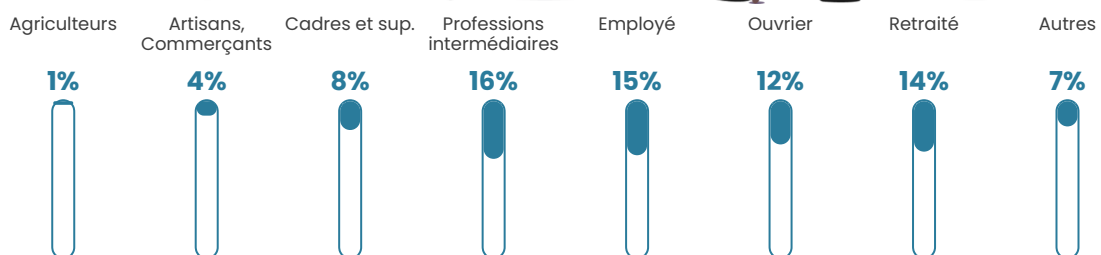

36 ans

Pop active

55.4%

Taux chômage

7.6%

Pop densité

261 h/km²

Revenu moyen

25 040 €/an

Evolution du nombre d'habitants

Sources : Institut national de la statistique et des études économiques (insee) selon Les dernières parutions officielles de 2024 portant sur les années 2020, 2021 et 2022.

Tranche d'âge

Activité professionnelle

Niveau de diplôme

Composition des ménages

Profils électoraux

Premier tour

	Marine LE PEN	31.40 %
	Emmanuel MACRON	24.80 %
	Jean-Luc MÉLENCHON	17.31 %
	Éric ZEMMOUR	9.34 %
	Jean LASSALLE	4.43 %
	Yannick JADOT	4.19 %
	Valérie PÉCRESE	2.42 %
	Nicolas DUPONT-AIGNAN	2.17 %
	Anne HIDALGO	1.61 %
	Fabien ROUSSEL	1.37 %
	Philippe POUTOU	0.64 %
	Nathalie ARTHAUD	0.32 %