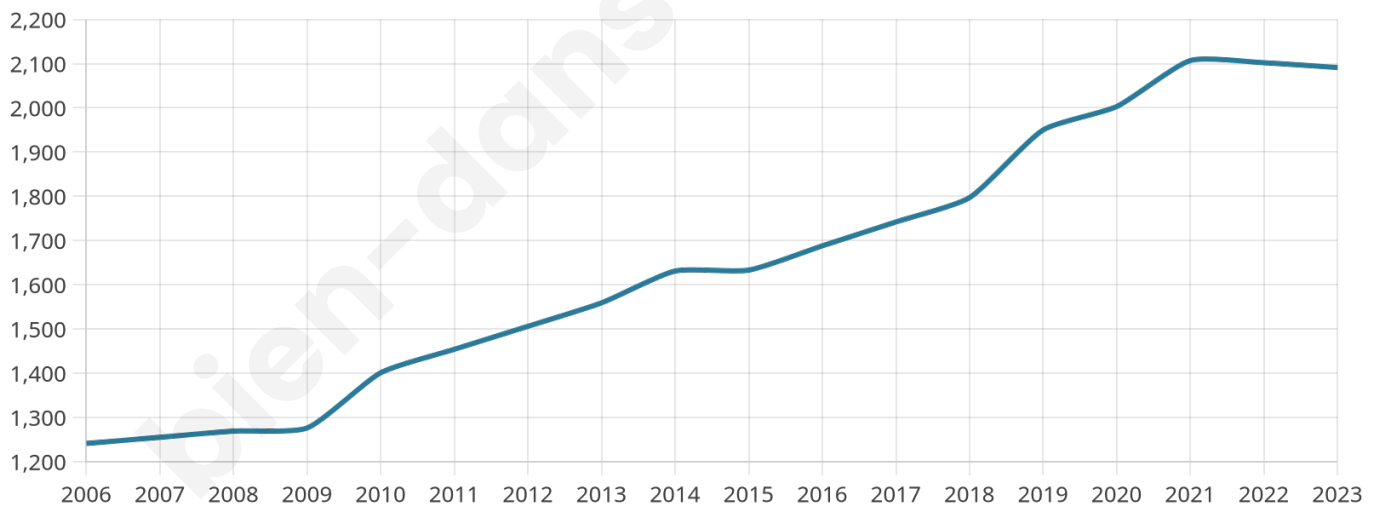

36 ans

Pop active

55.4%

Taux chômage

7.6%

Pop densité

261 h/km²

Revenu moyen

25 040 €/an

Evolution du nombre d'habitants

Sources : Institut national de la statistique et des études économiques (insee) selon Les dernières parutions officielles de 2024 portant sur les années 2020, 2021 et 2022.