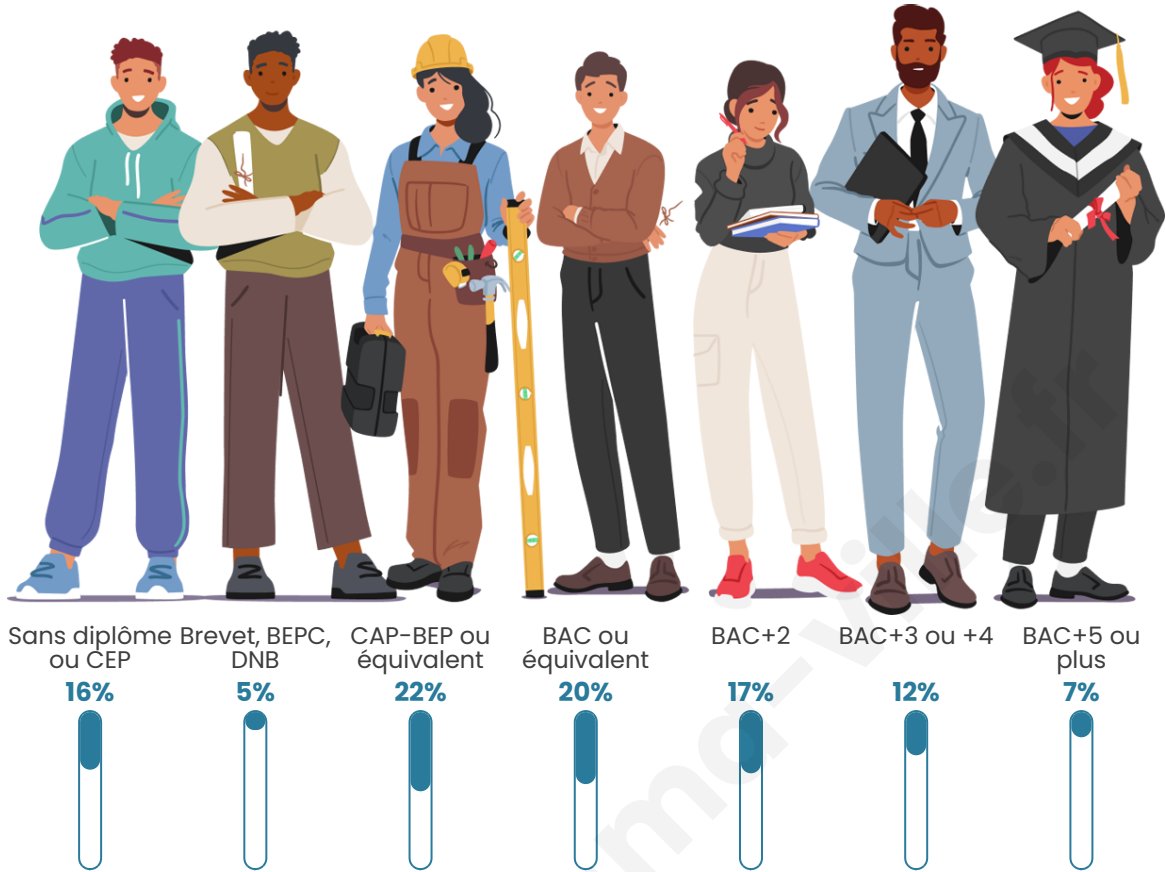

Tranche d'âge

Activité professionnelle

Niveau de diplôme

Composition des ménages

Profils électoraux

Premier tour

	Marine LE PEN	31.40 %
	Emmanuel MACRON	24.80 %
	Jean-Luc MÉLENCHON	17.31 %
	Éric ZEMMOUR	9.34 %
	Jean LASSALLE	4.43 %
	Yannick JADOT	4.19 %
	Valérie PÉCRESE	2.42 %
	Nicolas DUPONT-AIGNAN	2.17 %
	Anne HIDALGO	1.61 %
	Fabien ROUSSEL	1.37 %
	Philippe POUTOU	0.64 %
	Nathalie ARTHAUD	0.32 %