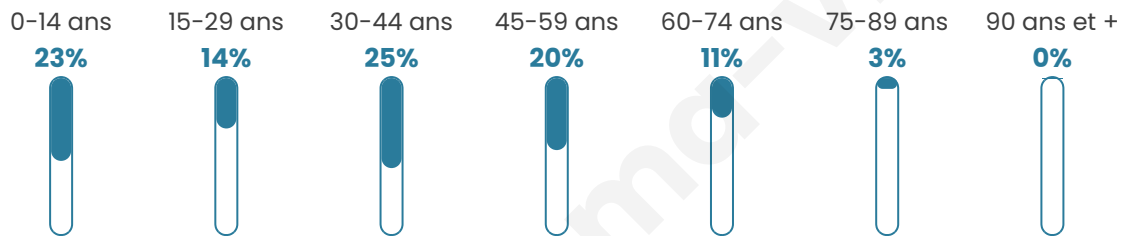

36 ans

Pop active

55.4%

Taux chômage

7.6%

Pop densité

261 h/km²

Revenu moyen

25 040 €/an

Evolution du nombre d'habitants

Sources : Institut national de la statistique et des études économiques (insee) selon Les dernières parutions officielles de 2024 portant sur les années 2020, 2021 et 2022.

Tranche d'âge

Activité professionnelle

Niveau de diplôme

Composition des ménages

Profils électoraux

Premier tour

	Marine LE PEN	31.40 %
	Emmanuel MACRON	24.80 %
	Jean-Luc MÉLENCHON	17.31 %
	Éric ZEMMOUR	9.34 %
	Jean LASSALLE	4.43 %
	Yannick JADOT	4.19 %
	Valérie PÉCRESE	2.42 %
	Nicolas DUPONT-AIGNAN	2.17 %
	Anne HIDALGO	1.61 %
	Fabien ROUSSEL	1.37 %
	Philippe POUTOU	0.64 %
	Nathalie ARTHAUD	0.32 %