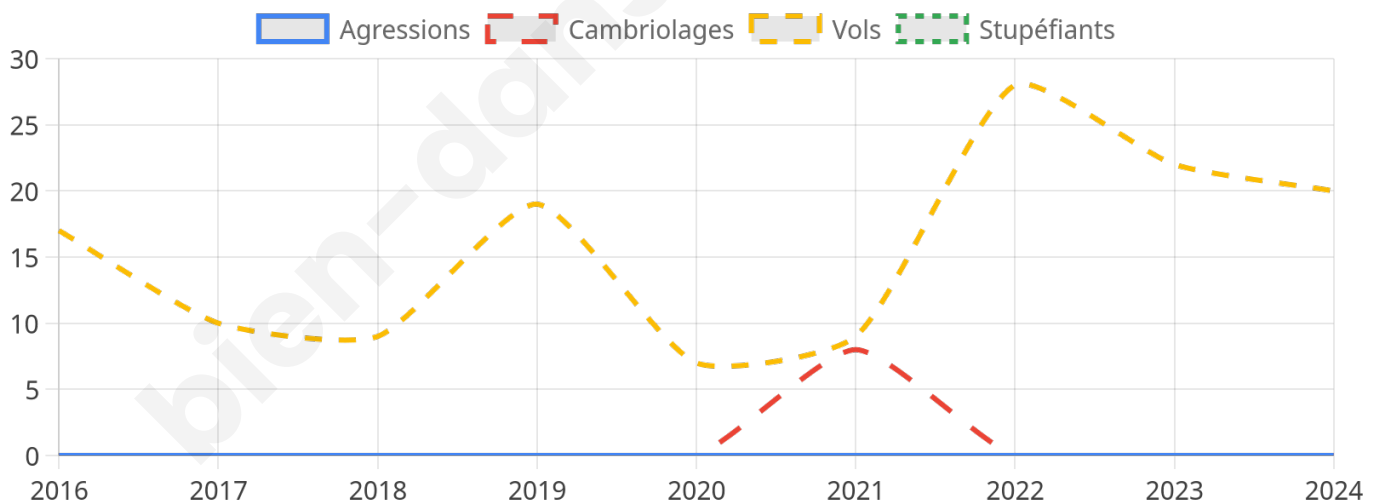

1 517 inscrits

Participation : 84.18%

Votes blancs : 2.11%

Votes nuls : 0.63%

Second tour

	Emmanuel MACRON	45,14 %
	Marine LE PEN	54,86 %

1 518 inscrits

Participation : 79.91%

Votes blancs : 6.1%

Votes nuls : 2.23%

Sécurité

Agressions physiques / sexuelles

0

Cambriolages

0

Vols / dégradations

20

Stupéfiants

0

Evolution du nombre d'infractions

Pour comparer

(en proportion du nombre d'habitants)

Sources : Bases statistiques communale, départementale et régionale de la délinquance enregistrée par la police et la gendarmerie nationales selon les dernières parutions officielles de 2025 portant sur l'année 2024 ([data.gouv](https://data.gouv.fr)).