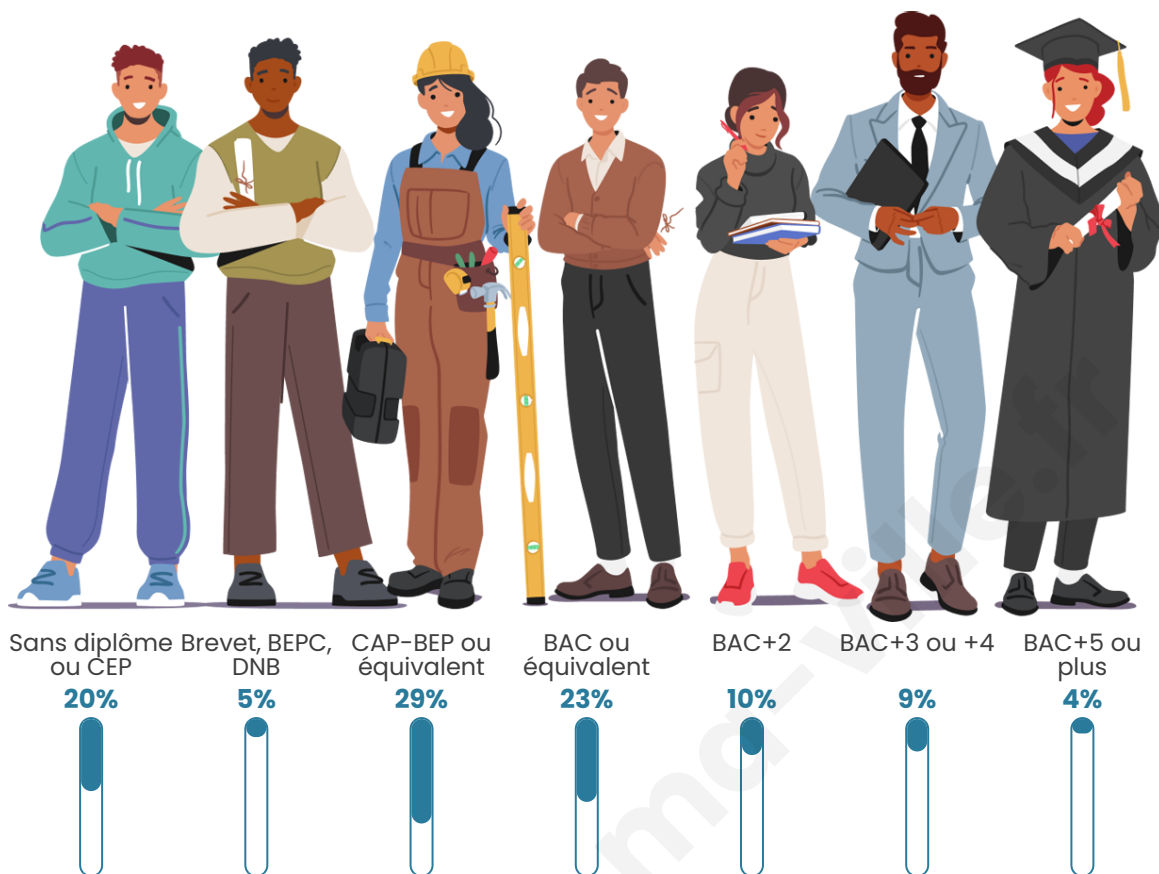

180

Age moyen

51 ans

Pop active

44.4%

Taux chômage

8.8%

Pop densité

Tranche d'âge

Activité professionnelle

Niveau de diplôme

Composition des ménages

Profils électoraux

Premier tour

	Emmanuel MACRON	29.20 %
	Marine LE PEN	25.55 %
	Jean-Luc MÉLENCHON	18.98 %
	Yannick JADOT	7.30 %
	Jean LASSALLE	5.11 %
	Valérie PÉCRESSÉ	4.38 %
	Éric ZEMMOUR	3.65 %
	Fabien ROUSSEL	2.92 %
	Philippe POUTOU	2.19 %
	Nicolas DUPONT- AIGNAN	0.73 %
	Nathalie ARTHAUD	0.00 %
	Anne HIDALGO	0.00 %