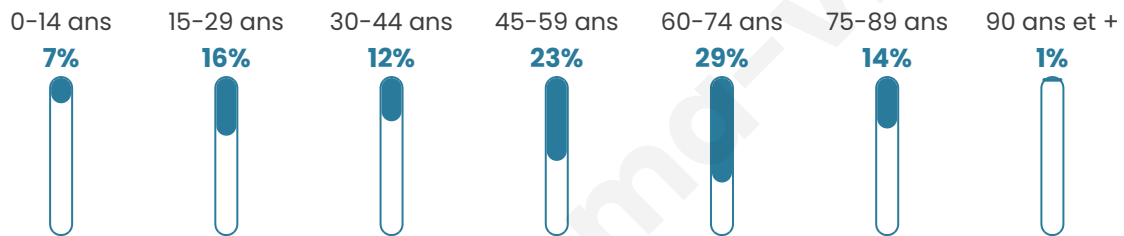

180

Age moyen

51 ans

Pop active

44.4%

Taux chômage

8.8%

Pop densité

36 h/km²

Revenu moyen

23 190 €/an

Evolution du nombre d'habitants

Sources : Institut national de la statistique et des études économiques (insee) selon Les dernières parutions officielles de 2024 portant sur les années 2020, 2021 et 2022.

Tranche d'âge

Activité professionnelle

Niveau de diplôme

Composition des ménages

Profils électoraux

Premier tour

	Emmanuel MACRON	29.20 %
	Marine LE PEN	25.55 %
	Jean-Luc MÉLENCHON	18.98 %
	Yannick JADOT	7.30 %
	Jean LASSALLE	5.11 %
	Valérie PÉCRESSÉ	4.38 %
	Éric ZEMMOUR	3.65 %
	Fabien ROUSSEL	2.92 %
	Philippe POUTOU	2.19 %
	Nicolas DUPONT- AIGNAN	0.73 %
	Nathalie ARTHAUD	0.00 %
	Anne HIDALGO	0.00 %

176 inscrits

Participation : 78.98%

Votes blancs : 1.44%

Votes nuls : 0.00%

Second tour

	Emmanuel MACRON	62,1 %
	Marine LE PEN	37,9 %

176 inscrits

Participation : 75%