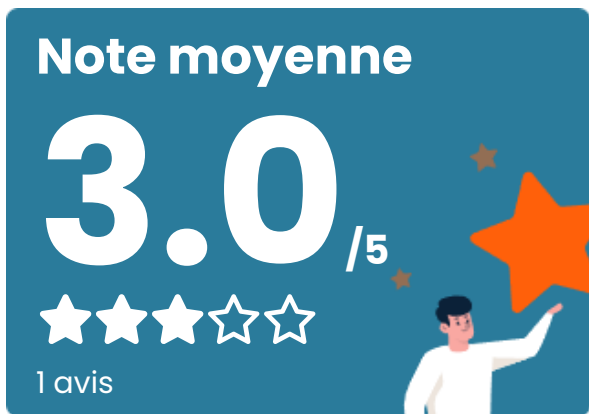

Avis sur la ville de Candes-Saint-Martin