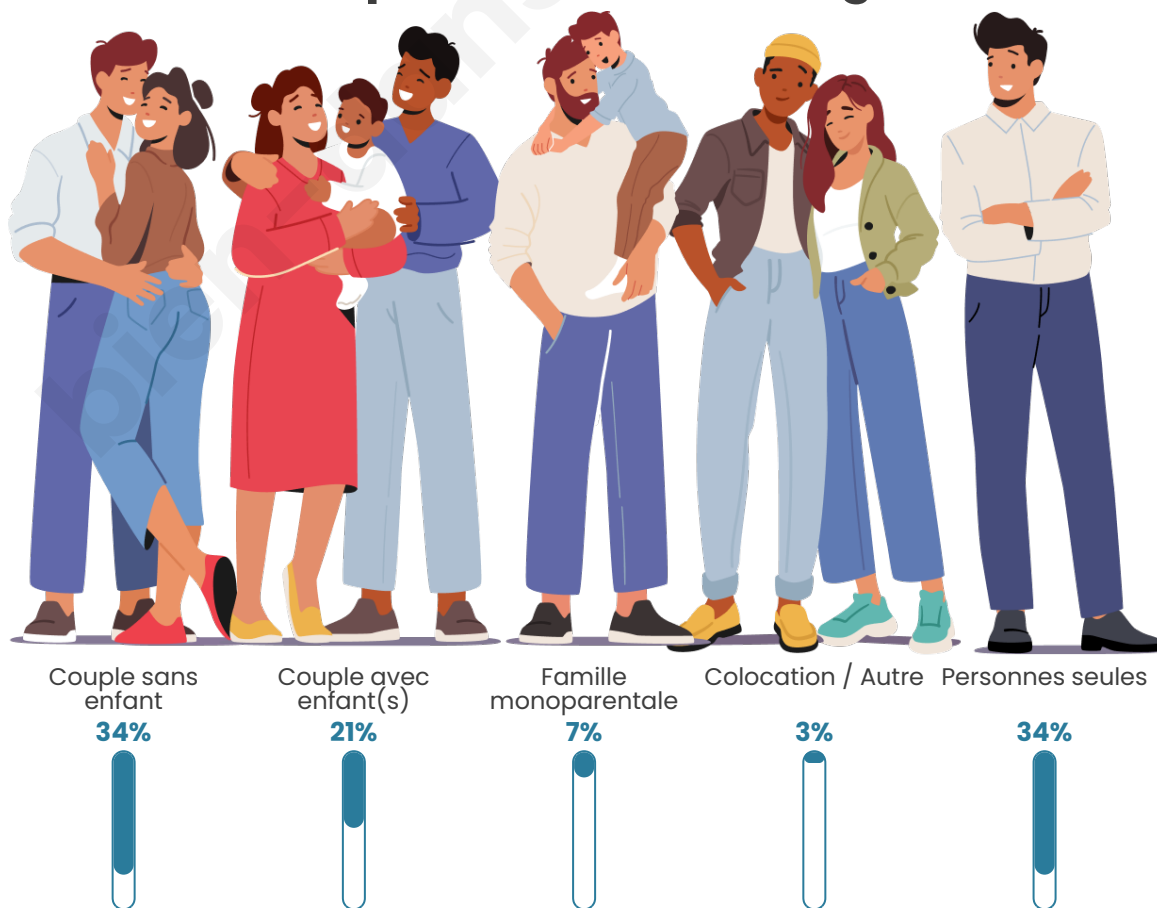

Tranche d'âge

Activité professionnelle

Niveau de diplôme

Composition des ménages

Profils électoraux

Premier tour

	Emmanuel MACRON	29.20 %
	Marine LE PEN	25.55 %
	Jean-Luc MÉLENCHON	18.98 %
	Yannick JADOT	7.30 %
	Jean LASSALLE	5.11 %
	Valérie PÉCRESSÉ	4.38 %
	Éric ZEMMOUR	3.65 %
	Fabien ROUSSEL	2.92 %
	Philippe POUTOU	2.19 %
	Nicolas DUPONT- AIGNAN	0.73 %
	Nathalie ARTHAUD	0.00 %
	Anne HIDALGO	0.00 %