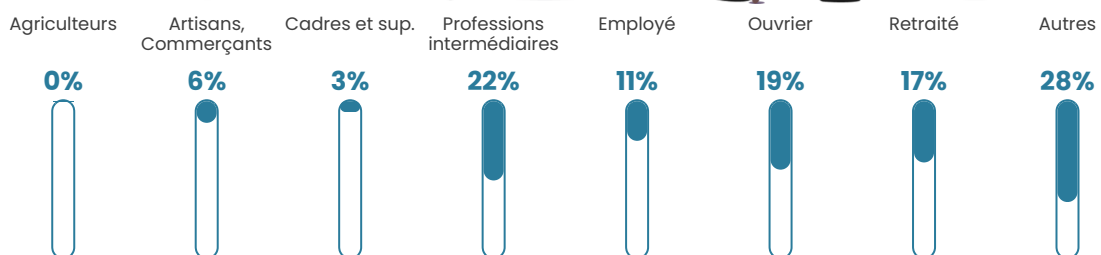

180

Age moyen

51 ans

Pop active

44.4%

Taux chômage

8.8%

Pop densité

36 h/km²

Revenu moyen

23 190 €/an

Evolution du nombre d'habitants

Sources : Institut national de la statistique et des études économiques (insee) selon Les dernières parutions officielles de 2024 portant sur les années 2020, 2021 et 2022.

Tranche d'âge

Activité professionnelle

Niveau de diplôme

Composition des ménages

Profils électoraux

Premier tour

	Emmanuel MACRON	29.20 %
	Marine LE PEN	25.55 %
	Jean-Luc MÉLENCHON	18.98 %
	Yannick JADOT	7.30 %
	Jean LASSALLE	5.11 %
	Valérie PÉCRESSÉ	4.38 %
	Éric ZEMMOUR	3.65 %
	Fabien ROUSSEL	2.92 %
	Philippe POUTOU	2.19 %
	Nicolas DUPONT- AIGNAN	0.73 %
	Nathalie ARTHAUD	0.00 %
	Anne HIDALGO	0.00 %