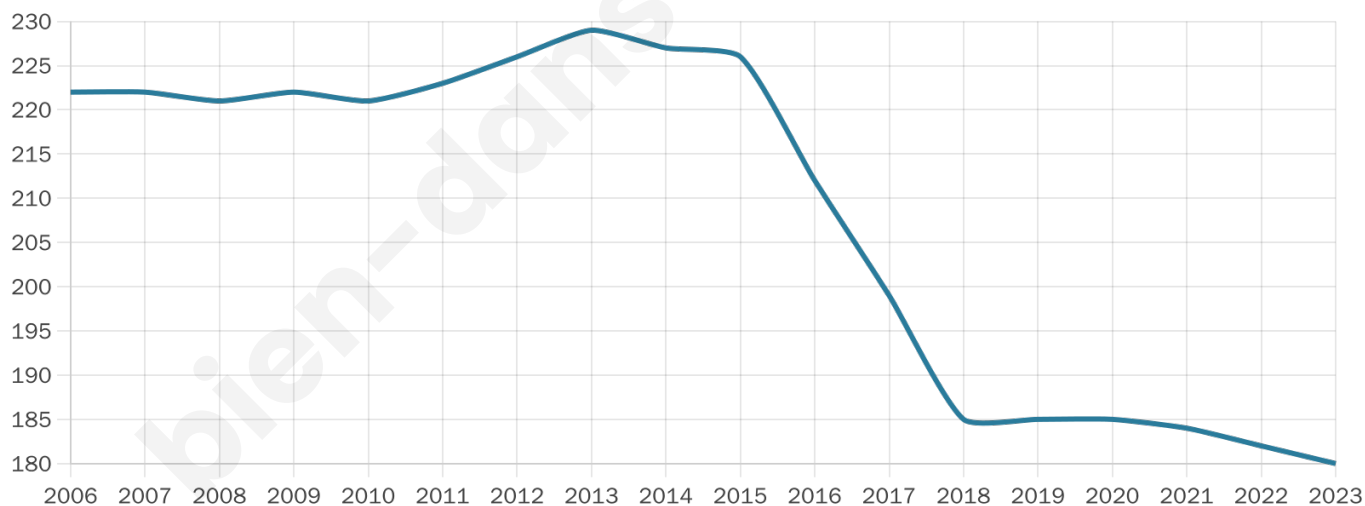

180

Age moyen

51 ans

Pop active

44.4%

Taux chômage

8.8%

Pop densité

36 h/km²

Revenu moyen

23 190 €/an

Evolution du nombre d'habitants

Sources : Institut national de la statistique et des études économiques (insee) selon Les dernières parutions officielles de 2024 portant sur les années 2020, 2021 et 2022.