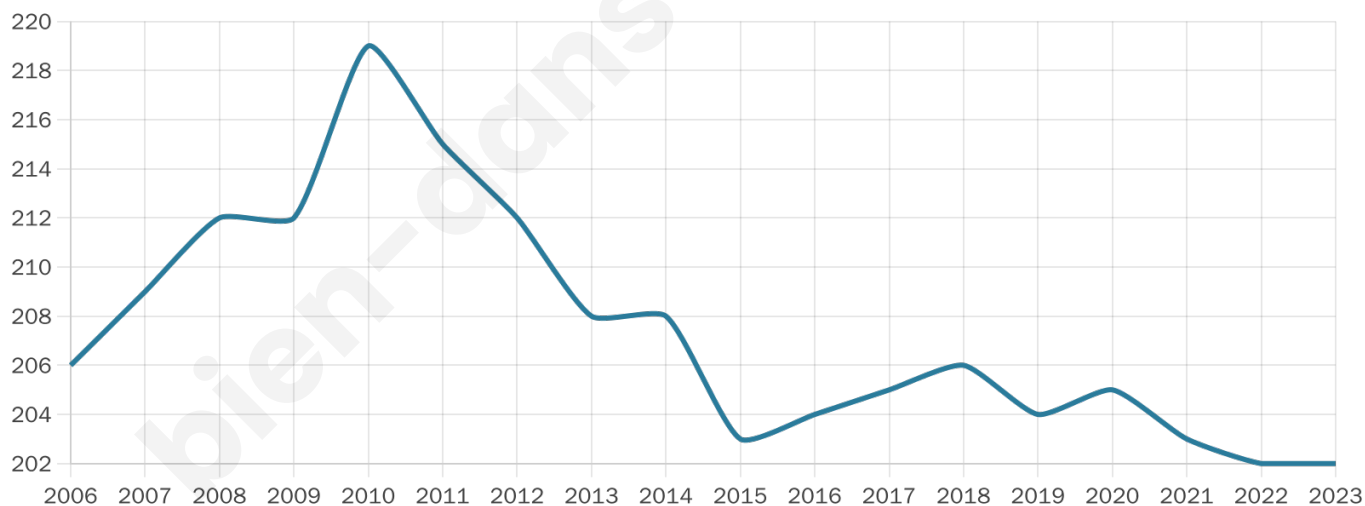

202

Age moyen

44 ans

Pop active

48%

Taux chômage

6.5%

Pop densité

40 h/km²

Revenu moyen

22 710 €/an

Evolution du nombre d'habitants

Sources : Institut national de la statistique et des études économiques (insee) selon Les dernières parutions officielles de 2024 portant sur les années 2020, 2021 et 2022.