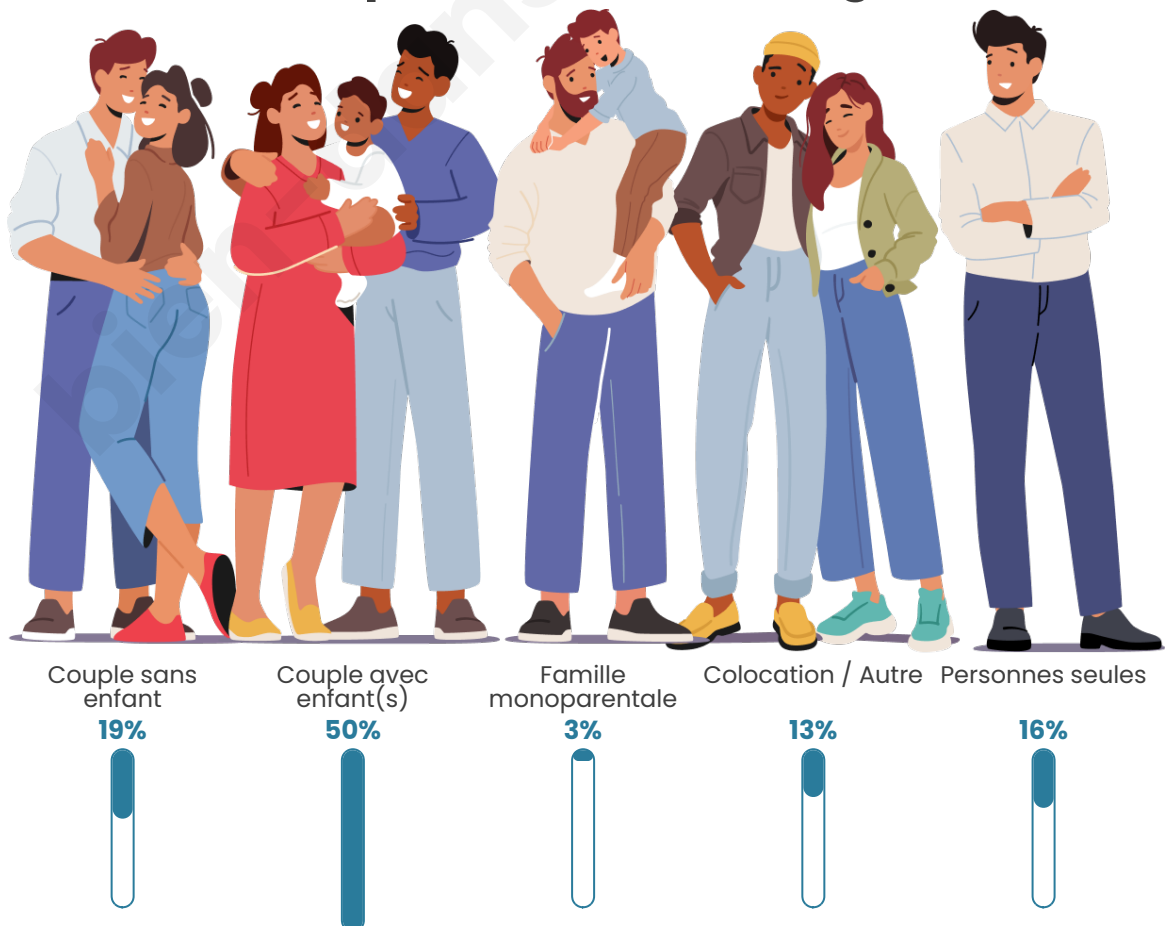

Tranche d'âge

Activité professionnelle

Niveau de diplôme

Composition des ménages

Profils électoraux

Premier tour

	Marine LE PEN	41.27 %
	Emmanuel MACRON	34.13 %
	Jean-Luc MÉLENCHON	11.11 %
	Jean LASSALLE	4.76 %
	Éric ZEMMOUR	4.76 %
	Fabien ROUSSEL	1.59 %
	Nicolas DUPONT-AIGNAN	1.59 %
	Yannick JADOT	0.79 %
	Nathalie ARTHAUD	0.00 %
	Anne HIDALGO	0.00 %
	Valérie PÉCRESSE	0.00 %
	Philippe POUTOU	0.00 %