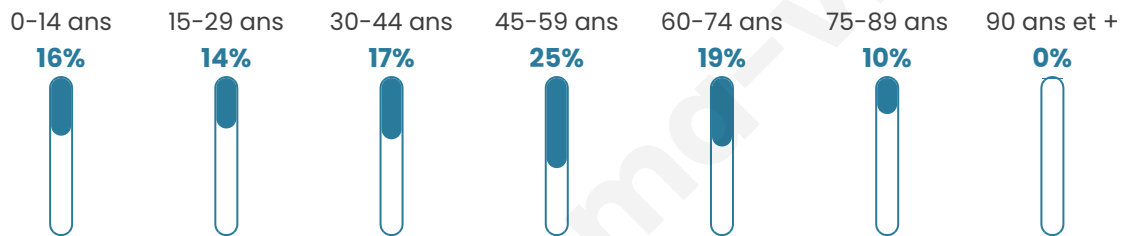

202

Age moyen

44 ans

Pop active

48%

Taux chômage

6.5%

Pop densité

40 h/km²

Revenu moyen

22 710 €/an

Evolution du nombre d'habitants

Sources : Institut national de la statistique et des études économiques (insee) selon Les dernières parutions officielles de 2024 portant sur les années 2020, 2021 et 2022.

Tranche d'âge

Activité professionnelle

Niveau de diplôme

Composition des ménages

Profils électoraux

Premier tour

	Marine LE PEN	41.27 %
	Emmanuel MACRON	34.13 %
	Jean-Luc MÉLENCHON	11.11 %
	Jean LASSALLE	4.76 %
	Éric ZEMMOUR	4.76 %
	Fabien ROUSSEL	1.59 %
	Nicolas DUPONT-AIGNAN	1.59 %
	Yannick JADOT	0.79 %
	Nathalie ARTHAUD	0.00 %
	Anne HIDALGO	0.00 %
	Valérie PÉCRESSE	0.00 %
	Philippe POUTOU	0.00 %

161 inscrits

Participation : 78.88%

Votes blancs : 0.79%

Votes nuls : 0.00%

Second tour

	Emmanuel MACRON	57,26 %
	Marine LE PEN	42,74 %

161 inscrits

Participation : 81.99%