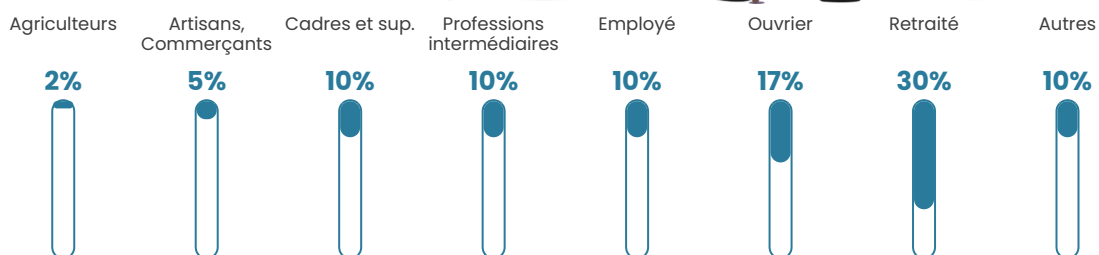

40 h/km²

Revenu moyen

22 710 €/an

Evolution du nombre d'habitants

Sources : Institut national de la statistique et des études économiques (insee) selon Les dernières parutions officielles de 2024 portant sur les années 2020, 2021 et 2022.

Tranche d'âge

Activité professionnelle

Niveau de diplôme

Composition des ménages

Profils électoraux

Premier tour

	Marine LE PEN	41.27 %
	Emmanuel MACRON	34.13 %
	Jean-Luc MÉLENCHON	11.11 %
	Jean LASSALLE	4.76 %
	Éric ZEMMOUR	4.76 %
	Fabien ROUSSEL	1.59 %
	Nicolas DUPONT-AIGNAN	1.59 %
	Yannick JADOT	0.79 %
	Nathalie ARTHAUD	0.00 %
	Anne HIDALGO	0.00 %
	Valérie PÉCRESSE	0.00 %
	Philippe POUTOU	0.00 %