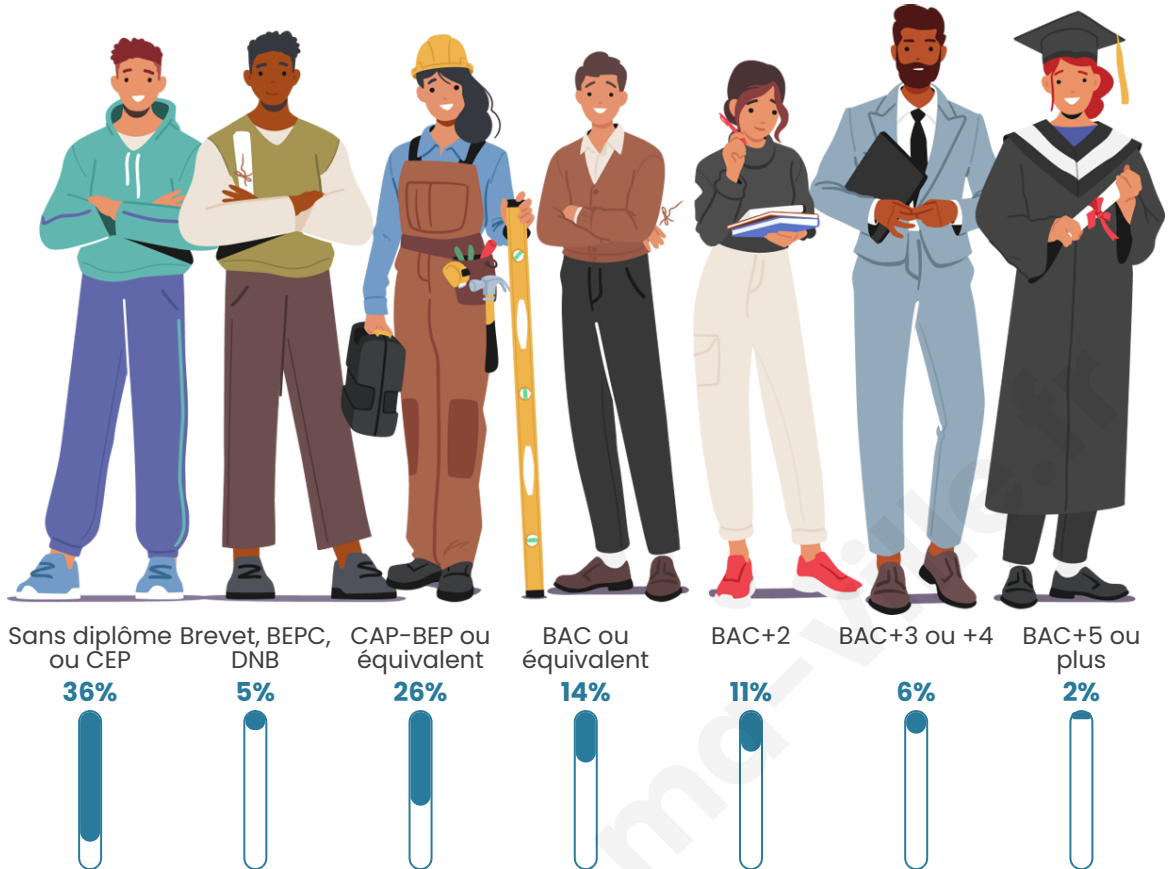

202

Age moyen

44 ans

Pop active

48%

Taux chômage

6.5%

Pop densité

Tranche d'âge

Activité professionnelle

Niveau de diplôme

Composition des ménages

Profils électoraux

Premier tour

	Marine LE PEN	41.27 %
	Emmanuel MACRON	34.13 %
	Jean-Luc MÉLENCHON	11.11 %
	Jean LASSALLE	4.76 %
	Éric ZEMMOUR	4.76 %
	Fabien ROUSSEL	1.59 %
	Nicolas DUPONT-AIGNAN	1.59 %
	Yannick JADOT	0.79 %
	Nathalie ARTHAUD	0.00 %
	Anne HIDALGO	0.00 %
	Valérie PÉCRESSE	0.00 %
	Philippe POUTOU	0.00 %