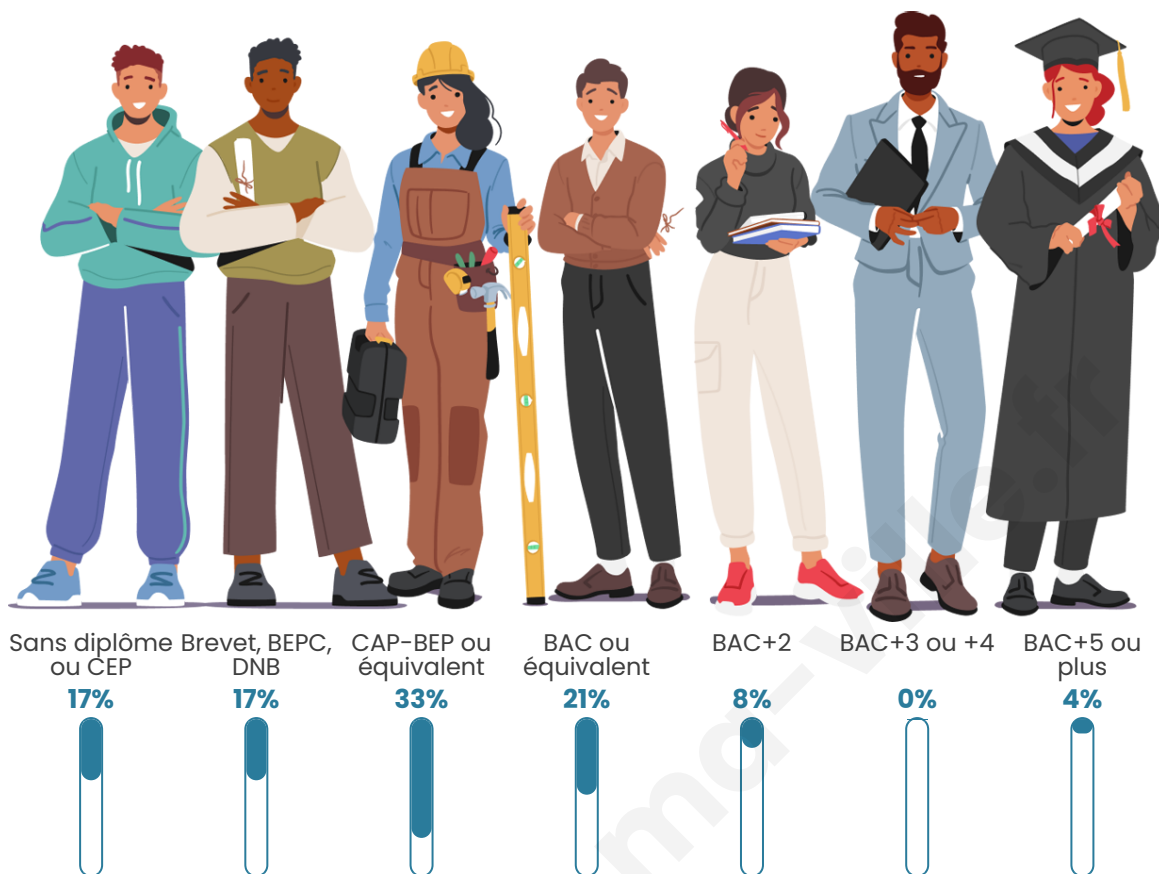

53

Age moyen

53 ans

Pop active

20.8%

Taux chômage

12.5%

Pop densité

Tranche d'âge

Activité professionnelle

Niveau de diplôme

Composition des ménages

Profils électoraux

Premier tour

	Jean-Luc MÉLENCHON	39.02 %
	Emmanuel MACRON	17.07 %
	Marine LE PEN	17.07 %
	Fabien ROUSSEL	7.32 %
	Jean LASSALLE	7.32 %
	Éric ZEMMOUR	4.88 %
	Anne HIDALGO	2.44 %
	Yannick JADOT	2.44 %
	Valérie PÉCRESE	2.44 %
	Nathalie ARTHAUD	0.00 %
	Philippe POUTOU	0.00 %
	Nicolas DUPONT- AIGNAN	0.00 %