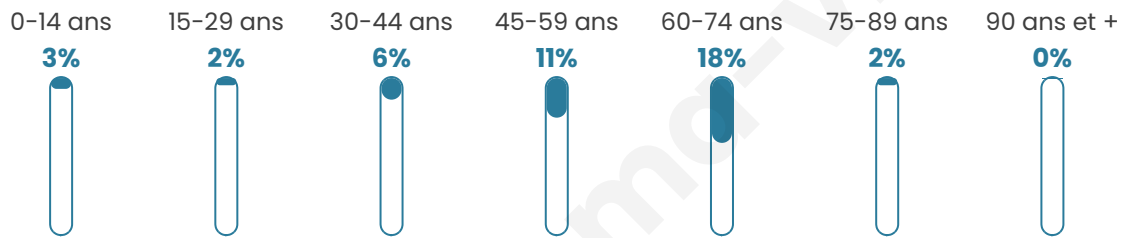

53

Age moyen

53 ans

Pop active

20.8%

Taux chômage

12.5%

Pop densité

5 h/km²

Revenu moyen

NC

Evolution du nombre d'habitants

Sources : Institut national de la statistique et des études économiques (insee) selon Les dernières parutions officielles de 2024 portant sur les années 2020, 2021 et 2022.

Tranche d'âge

Activité professionnelle

Niveau de diplôme

Composition des ménages

Profils électoraux

Premier tour

	Jean-Luc MÉLENCHON	39.02 %
	Emmanuel MACRON	17.07 %
	Marine LE PEN	17.07 %
	Fabien ROUSSEL	7.32 %
	Jean LASSALLE	7.32 %
	Éric ZEMMOUR	4.88 %
	Anne HIDALGO	2.44 %
	Yannick JADOT	2.44 %
	Valérie PÉCRESE	2.44 %
	Nathalie ARTHAUD	0.00 %
	Philippe POUTOU	0.00 %
	Nicolas DUPONT- AIGNAN	0.00 %