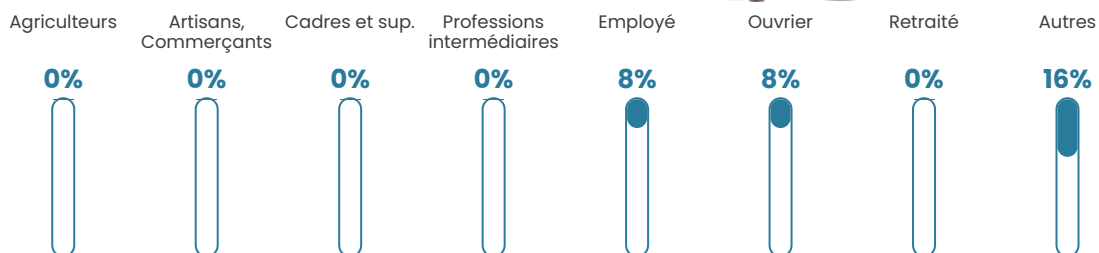

5 h/km²

Revenu moyen

NC

Evolution du nombre d'habitants

Sources : Institut national de la statistique et des études économiques (insee) selon Les dernières parutions officielles de 2024 portant sur les années 2020, 2021 et 2022.

Tranche d'âge

Activité professionnelle

Niveau de diplôme

Composition des ménages

Profils électoraux

Premier tour

	Jean-Luc MÉLENCHON	39.02 %
	Emmanuel MACRON	17.07 %
	Marine LE PEN	17.07 %
	Fabien ROUSSEL	7.32 %
	Jean LASSALLE	7.32 %
	Éric ZEMMOUR	4.88 %
	Anne HIDALGO	2.44 %
	Yannick JADOT	2.44 %
	Valérie PÉCRESE	2.44 %
	Nathalie ARTHAUD	0.00 %
	Philippe POUTOU	0.00 %
	Nicolas DUPONT- AIGNAN	0.00 %