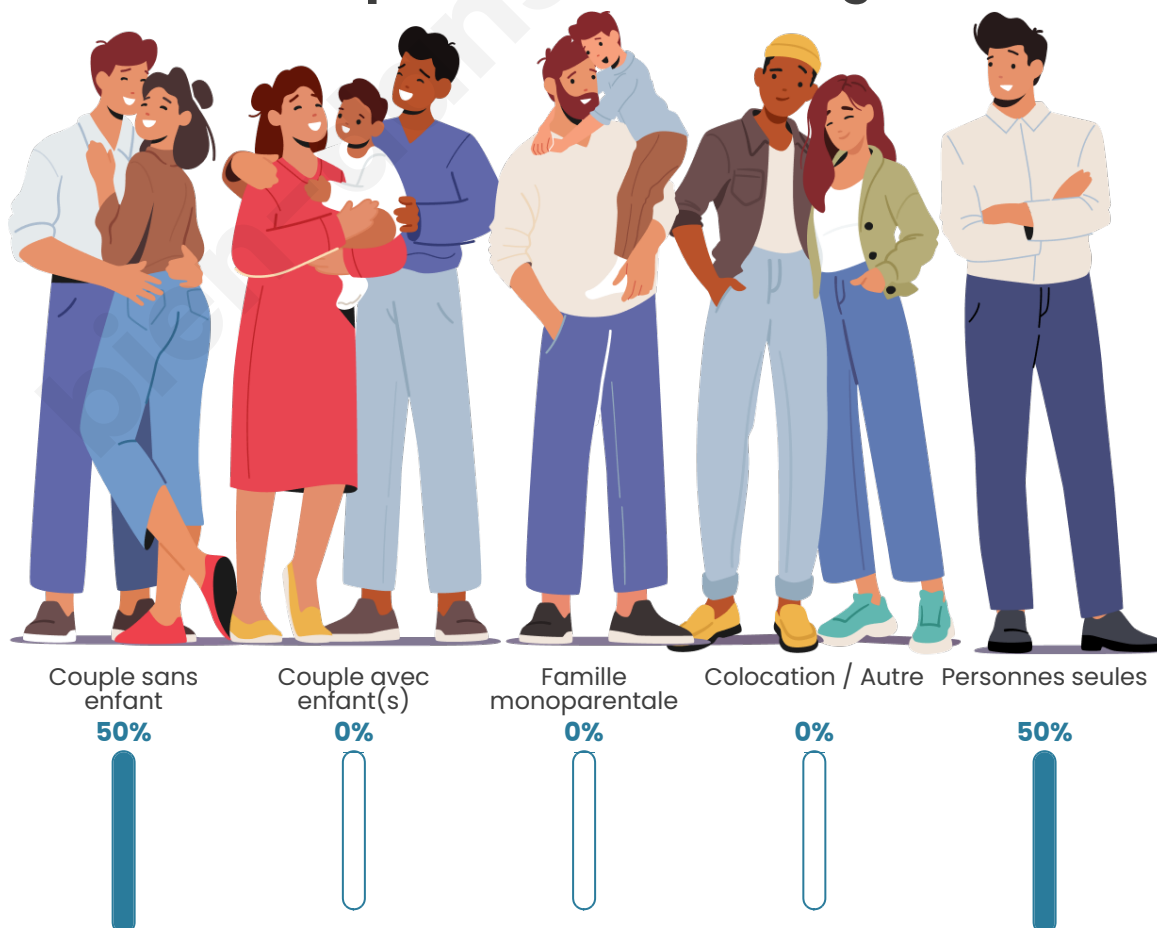

Tranche d'âge

Activité professionnelle

Niveau de diplôme

Composition des ménages

Profils électoraux

Premier tour

	Jean-Luc MÉLENCHON	39.02 %
	Emmanuel MACRON	17.07 %
	Marine LE PEN	17.07 %
	Fabien ROUSSEL	7.32 %
	Jean LASSALLE	7.32 %
	Éric ZEMMOUR	4.88 %
	Anne HIDALGO	2.44 %
	Yannick JADOT	2.44 %
	Valérie PÉCRESE	2.44 %
	Nathalie ARTHAUD	0.00 %
	Philippe POUTOU	0.00 %
	Nicolas DUPONT- AIGNAN	0.00 %