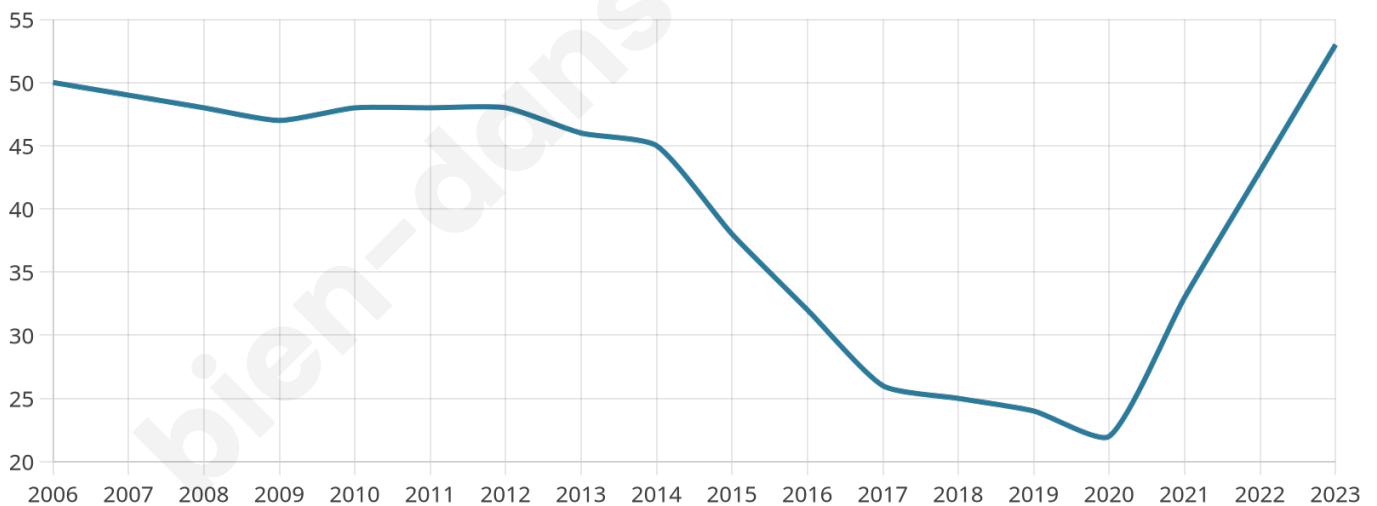

53

Age moyen

53 ans

Pop active

20.8%

Taux chômage

12.5%

Pop densité

5 h/km²

Revenu moyen

NC

Evolution du nombre d'habitants

Sources : Institut national de la statistique et des études économiques (insee) selon Les dernières parutions officielles de 2024 portant sur les années 2020, 2021 et 2022.