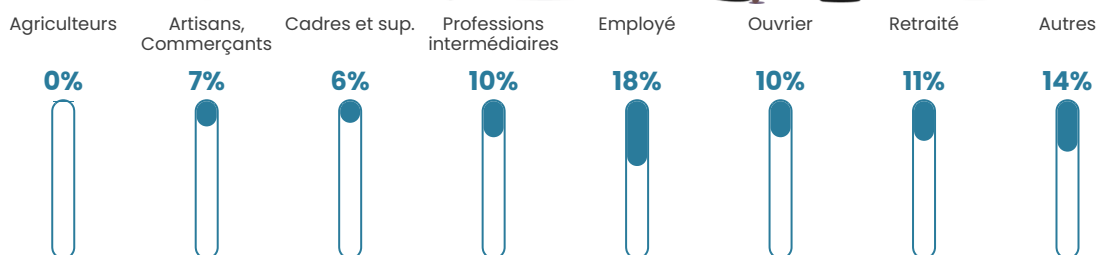

798

Age moyen

37 ans

Pop active

55%

Taux chômage

7.5%

Pop densité

114 h/km²

Revenu moyen

25 260 €/an

Evolution du nombre d'habitants

Sources : Institut national de la statistique et des études économiques (insee) selon Les dernières parutions officielles de 2024 portant sur les années 2020, 2021 et 2022.

Tranche d'âge

Activité professionnelle

Niveau de diplôme

Composition des ménages

Profils électoraux

Premier tour

	Marine LE PEN	33.80 %
	Emmanuel MACRON	22.54 %
	Jean-Luc MÉLENCHON	16.50 %
	Jean LASSALLE	7.85 %
	Éric ZEMMOUR	6.84 %
	Anne HIDALGO	3.02 %
	Valérie PÉCRESSE	2.62 %
	Yannick JADOT	2.41 %
	Nicolas DUPONT-AIGNAN	2.01 %
	Philippe POUTOU	1.21 %
	Fabien ROUSSEL	1.01 %
	Nathalie ARTHAUD	0.20 %