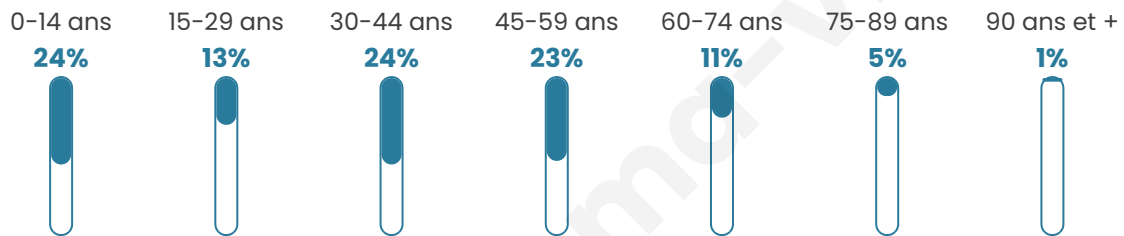

798

Age moyen

37 ans

Pop active

55%

Taux chômage

7.5%

Pop densité

114 h/km²

Revenu moyen

25 260 €/an

Evolution du nombre d'habitants

Sources : Institut national de la statistique et des études économiques (insee) selon Les dernières parutions officielles de 2024 portant sur les années 2020, 2021 et 2022.

Tranche d'âge

Activité professionnelle

Niveau de diplôme

Composition des ménages

Profils électoraux

Premier tour

	Marine LE PEN	33.80 %
	Emmanuel MACRON	22.54 %
	Jean-Luc MÉLENCHON	16.50 %
	Jean LASSALLE	7.85 %
	Éric ZEMMOUR	6.84 %
	Anne HIDALGO	3.02 %
	Valérie PÉCRESSE	2.62 %
	Yannick JADOT	2.41 %
	Nicolas DUPONT-AIGNAN	2.01 %
	Philippe POUTOU	1.21 %
	Fabien ROUSSEL	1.01 %
	Nathalie ARTHAUD	0.20 %

626 inscrits

Participation : 81.95%
Votes blancs : 2.73%
Votes nuls : 0.39%

Second tour

Emmanuel
MACRON

45,33 %

Marine LE PEN

54,67 %

626 inscrits