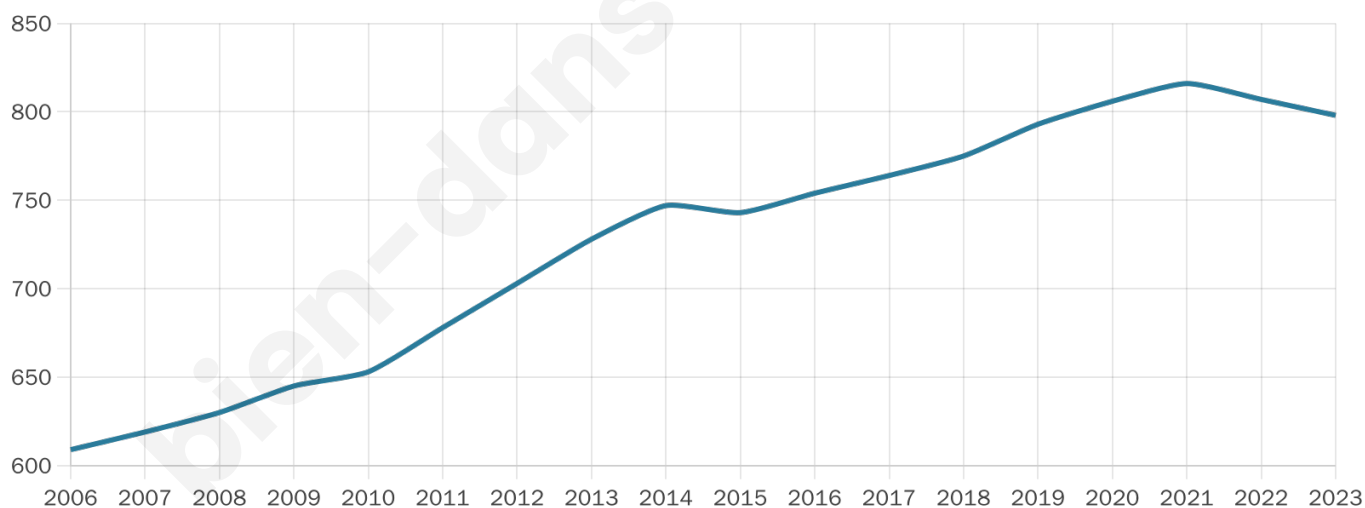

798

Age moyen

37 ans

Pop active

55%

Taux chômage

7.5%

Pop densité

114 h/km²

Revenu moyen

25 260 €/an

Evolution du nombre d'habitants

Sources : Institut national de la statistique et des études économiques (insee) selon Les dernières parutions officielles de 2024 portant sur les années 2020, 2021 et 2022.