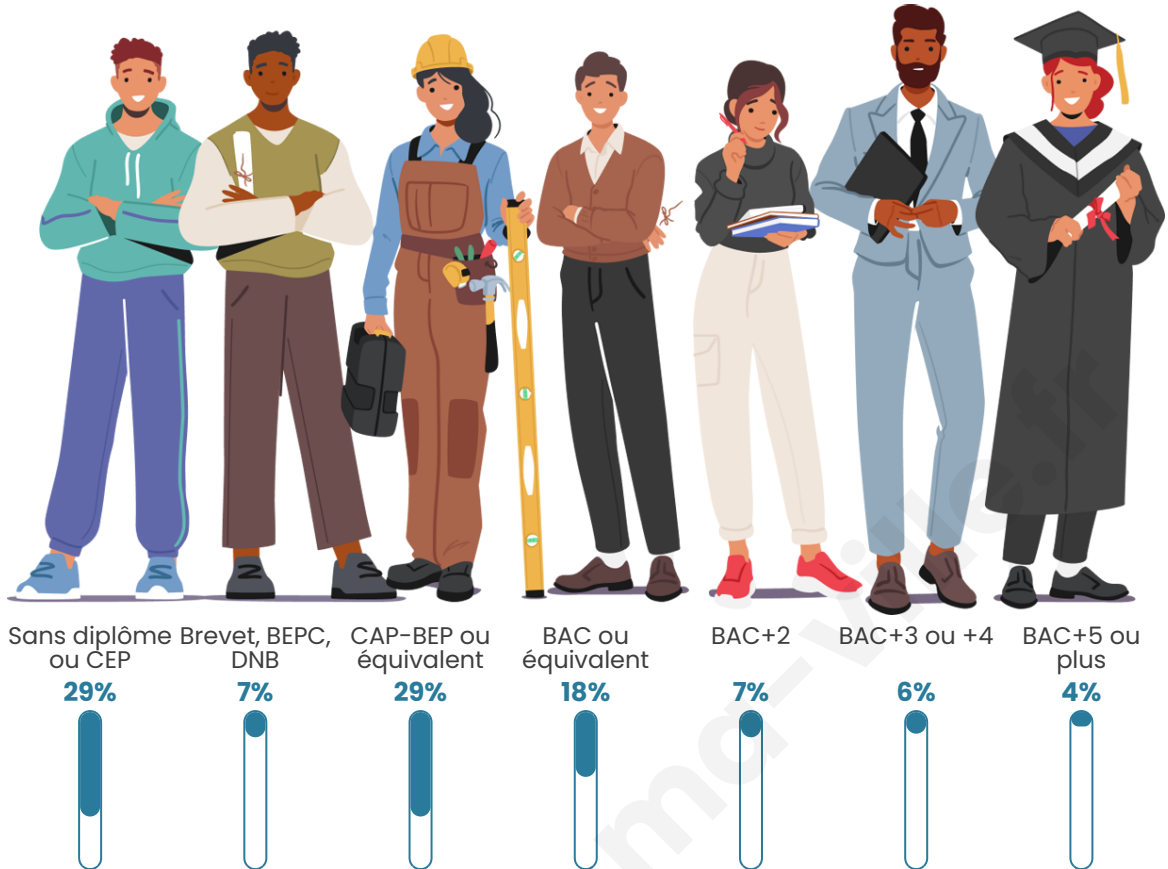

Tranche d'âge

Activité professionnelle

Niveau de diplôme

Composition des ménages

Profils électoraux

Premier tour

	Marine LE PEN	37.50 %
	Éric ZEMMOUR	22.66 %
	Emmanuel MACRON	12.50 %
	Jean-Luc MÉLENCHON	10.94 %
	Jean LASSALLE	9.38 %
	Yannick JADOT	3.91 %
	Fabien ROUSSEL	0.78 %
	Valérie PÉCRESSE	0.78 %
	Philippe POUTOU	0.78 %
	Nicolas DUPONT-AIGNAN	0.78 %
	Nathalie ARTHAUD	0.00 %
	Anne HIDALGO	0.00 %