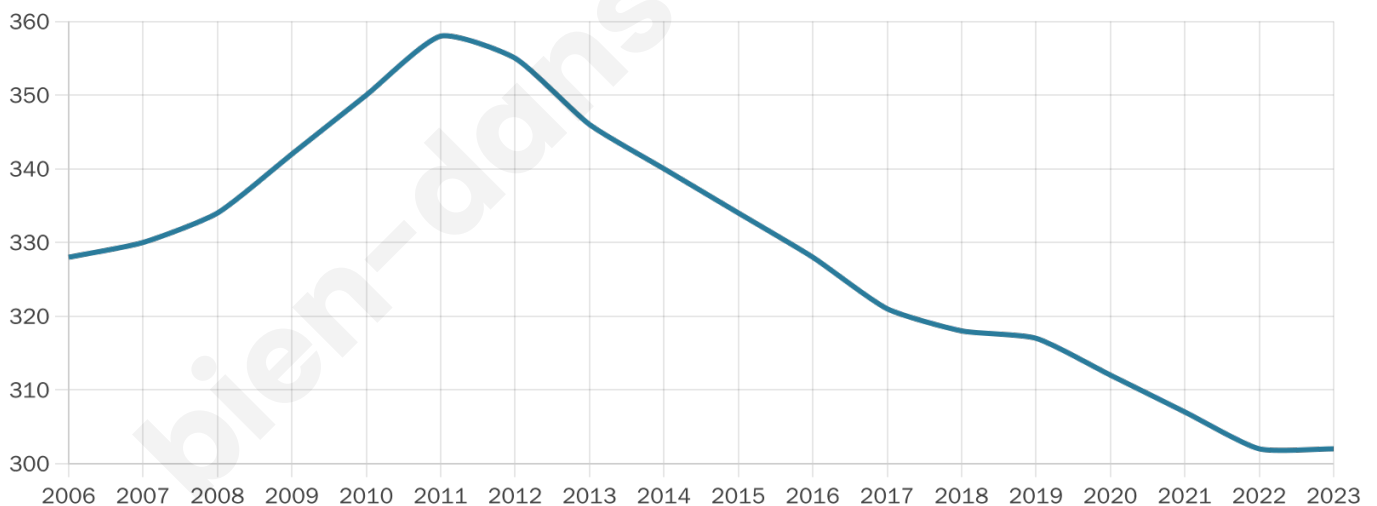

Situation géographique

i Informations clés

- **Région** : Corse
- **Département** : Haute-corse
- **Code postal** : 20230
- **Superficie** : 14 km²

Statistiques sur la population

Nombre d'habitants

302

Age moyen

53 ans

Pop active

39.4%

Taux chômage

8.6%

Pop densité

22 h/km²

Revenu moyen

21 180 €/an

Evolution du nombre d'habitants

Sources : Institut national de la statistique et des études économiques (insee) selon Les dernières parutions officielles de 2024 portant sur les années 2020, 2021 et 2022.