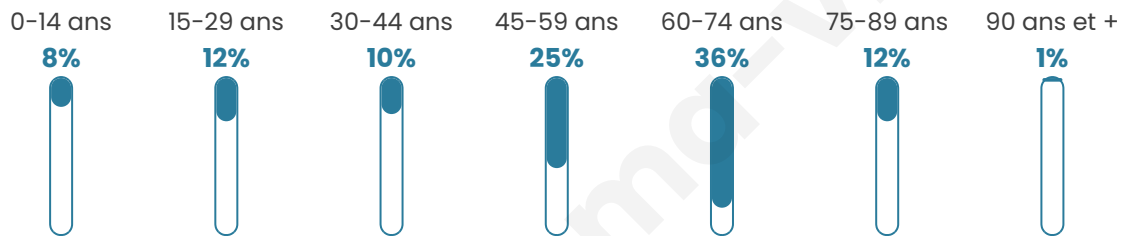

53 ans

Pop active

39.4%

Taux chômage

8.6%

Pop densité

22 h/km²

Revenu moyen

21 180 €/an

Evolution du nombre d'habitants

Sources : Institut national de la statistique et des études économiques (insee) selon Les dernières parutions officielles de 2024 portant sur les années 2020, 2021 et 2022.

Tranche d'âge

Activité professionnelle

Niveau de diplôme

Composition des ménages

Profils électoraux

Premier tour

	Marine LE PEN	37.50 %
	Éric ZEMMOUR	22.66 %
	Emmanuel MACRON	12.50 %
	Jean-Luc MÉLENCHON	10.94 %
	Jean LASSALLE	9.38 %
	Yannick JADOT	3.91 %
	Fabien ROUSSEL	0.78 %
	Valérie PÉCRESSE	0.78 %
	Philippe POUTOU	0.78 %
	Nicolas DUPONT-AIGNAN	0.78 %
	Nathalie ARTHAUD	0.00 %
	Anne HIDALGO	0.00 %