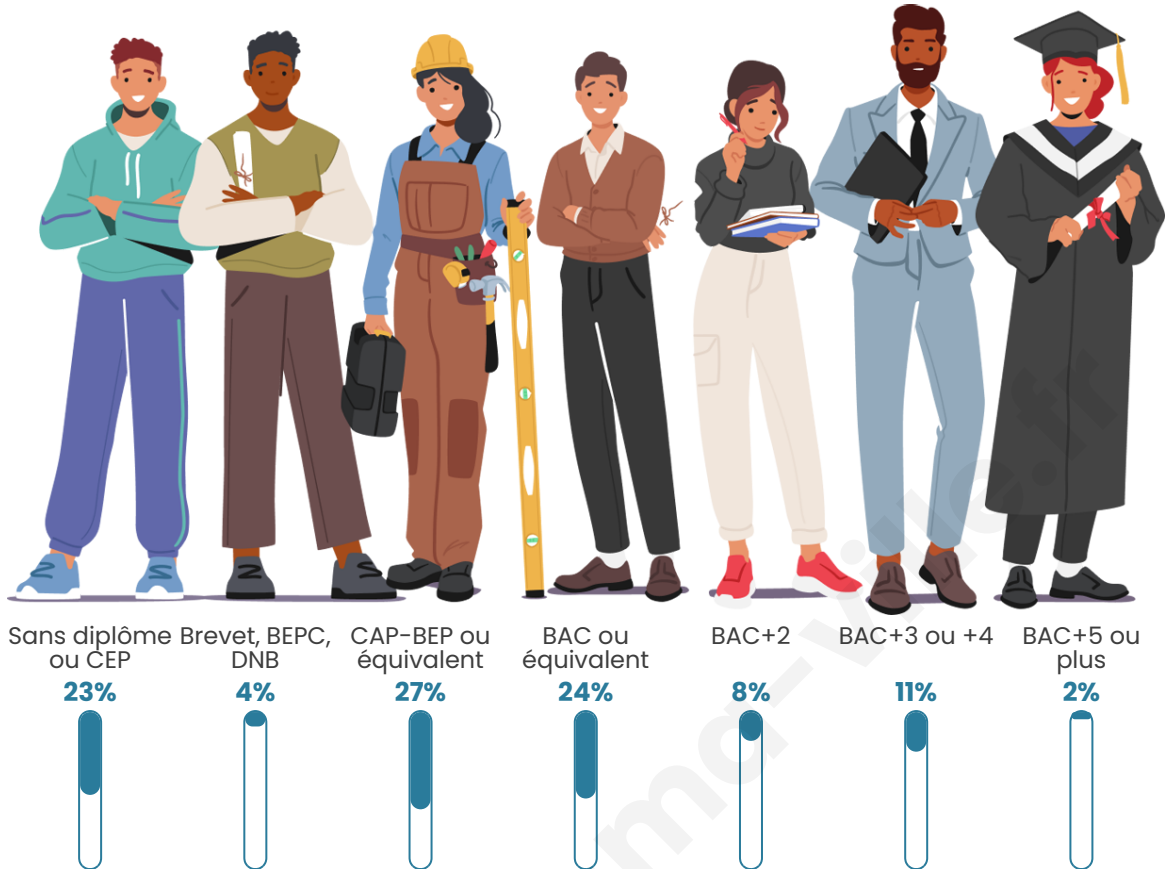

Tranche d'âge

Activité professionnelle

bien-dans-ma-ville.fr

Niveau de diplôme

Composition des ménages

Profils électoraux

Premier tour

	Emmanuel MACRON	35.37 %
	Marine LE PEN	17.07 %
	Jean-Luc MÉLENCHON	14.63 %
	Jean LASSALLE	10.98 %
	Éric ZEMMOUR	8.54 %
	Valérie PÉCRESSE	4.88 %
	Anne HIDALGO	3.66 %
	Philippe POUTOU	2.44 %
	Fabien ROUSSEL	1.22 %
	Yannick JADOT	1.22 %
	Nathalie ARTHAUD	0.00 %
	Nicolas DUPONT- AIGNAN	0.00 %