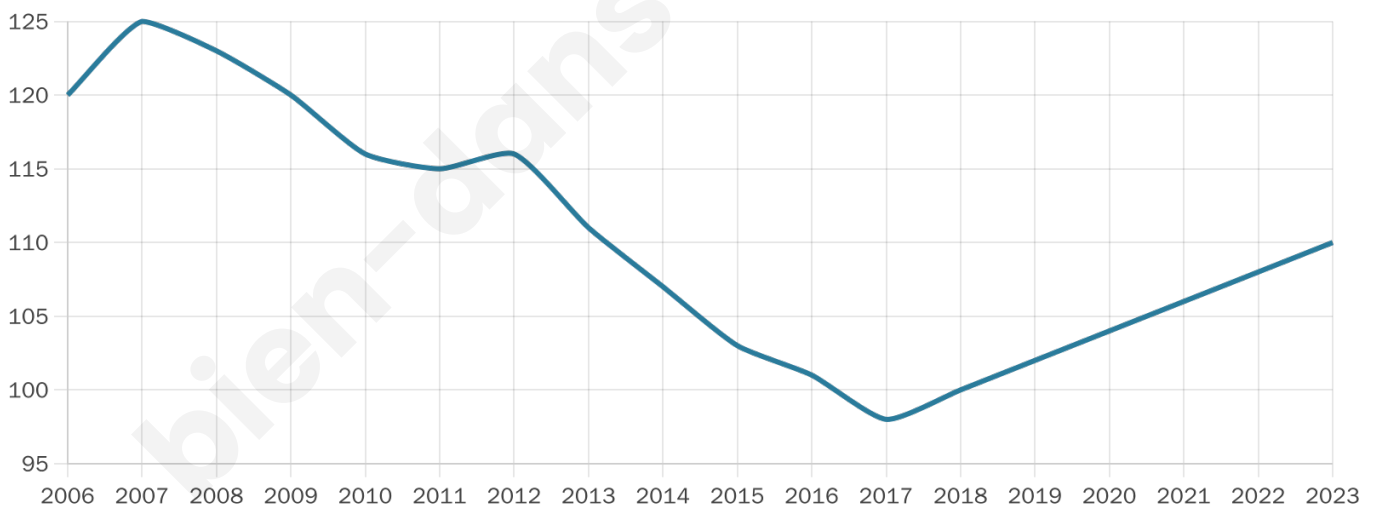

56 ans

Pop active

32.7%

Taux chômage

15.4%

Pop densité

10 h/km²

Revenu moyen

18 550 €/an

Evolution du nombre d'habitants

Sources : Institut national de la statistique et des études économiques (insee) selon Les dernières parutions officielles de 2024 portant sur les années 2020, 2021 et 2022.