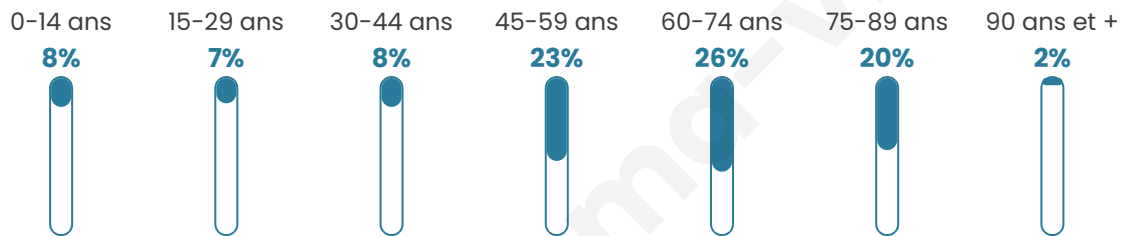

56 ans

Pop active

32.7%

Taux chômage

15.4%

Pop densité

10 h/km²

Revenu moyen

18 550 €/an

Evolution du nombre d'habitants

Sources : Institut national de la statistique et des études économiques (insee) selon Les dernières parutions officielles de 2024 portant sur les années 2020, 2021 et 2022.

Tranche d'âge

Activité professionnelle

bien-dans-ma-ville.fr

Niveau de diplôme

Composition des ménages

Profils électoraux

Premier tour

	Emmanuel MACRON	35.37 %
	Marine LE PEN	17.07 %
	Jean-Luc MÉLENCHON	14.63 %
	Jean LASSALLE	10.98 %
	Éric ZEMMOUR	8.54 %
	Valérie PÉCRESSE	4.88 %
	Anne HIDALGO	3.66 %
	Philippe POUTOU	2.44 %
	Fabien ROUSSEL	1.22 %
	Yannick JADOT	1.22 %
	Nathalie ARTHAUD	0.00 %
	Nicolas DUPONT- AIGNAN	0.00 %