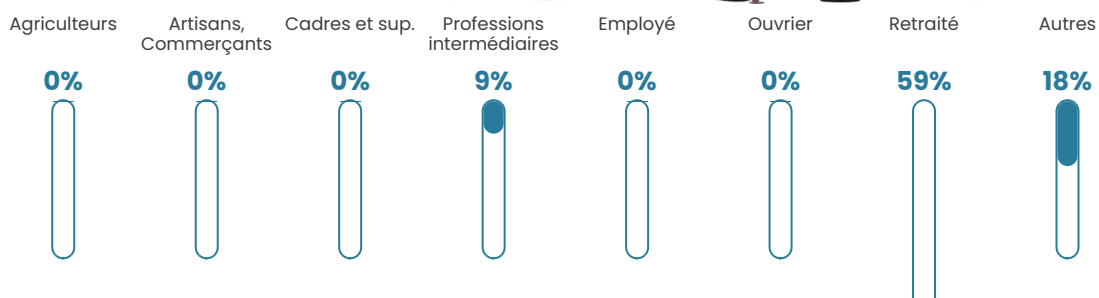

56 ans

Pop active

32.7%

Taux chômage

15.4%

Pop densité

10 h/km²

Revenu moyen

18 550 €/an

Evolution du nombre d'habitants

Sources : Institut national de la statistique et des études économiques (insee) selon Les dernières parutions officielles de 2024 portant sur les années 2020, 2021 et 2022.

Tranche d'âge

Activité professionnelle

bien-dans-ma-ville.fr

Niveau de diplôme

Composition des ménages

Profils électoraux

Premier tour

	Emmanuel MACRON	35.37 %
	Marine LE PEN	17.07 %
	Jean-Luc MÉLENCHON	14.63 %
	Jean LASSALLE	10.98 %
	Éric ZEMMOUR	8.54 %
	Valérie PÉCRESSE	4.88 %
	Anne HIDALGO	3.66 %
	Philippe POUTOU	2.44 %
	Fabien ROUSSEL	1.22 %
	Yannick JADOT	1.22 %
	Nathalie ARTHAUD	0.00 %
	Nicolas DUPONT- AIGNAN	0.00 %