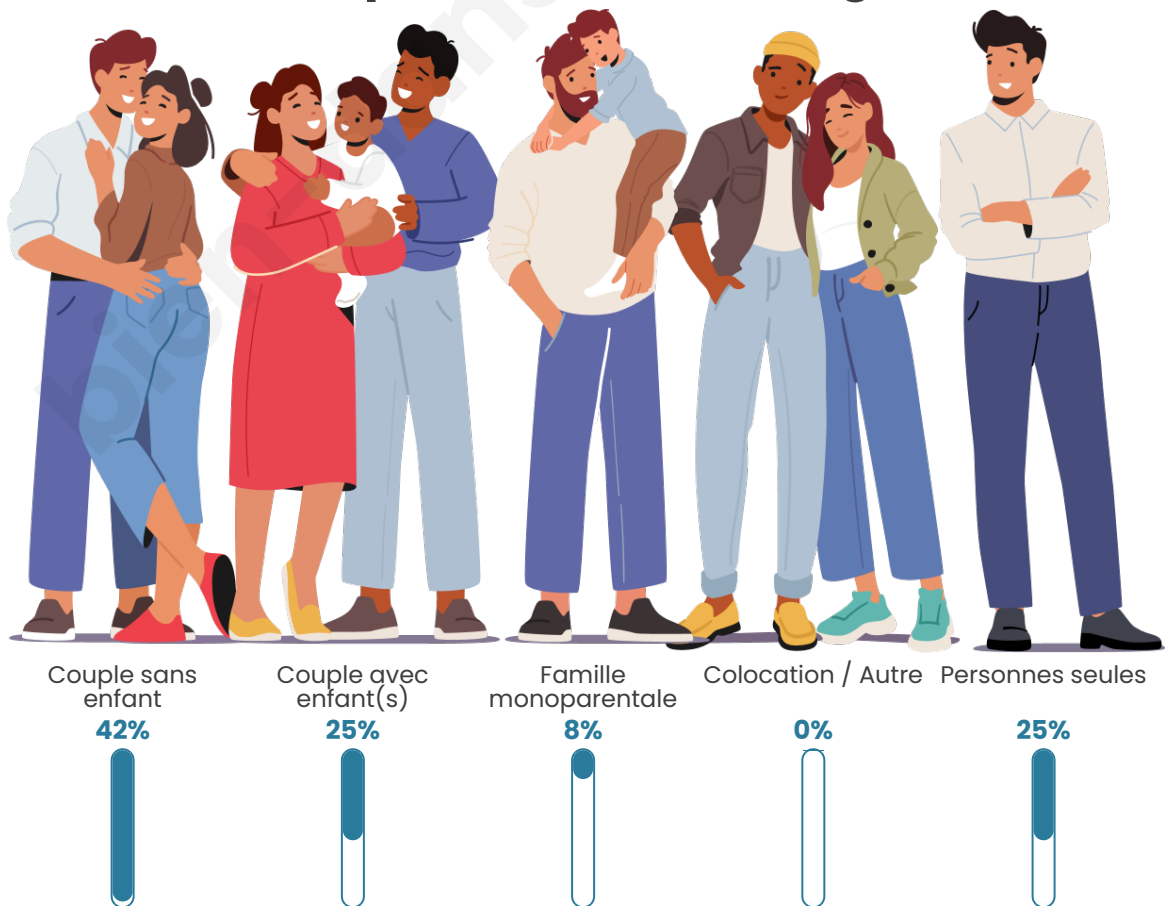

Tranche d'âge

Activité professionnelle

Niveau de diplôme

Composition des ménages

Profils électoraux

Premier tour

	Marine LE PEN	30.10 %
	Emmanuel MACRON	22.33 %
	Jean LASSALLE	15.53 %
	Jean-Luc MÉLENCHON	15.53 %
	Fabien ROUSSEL	2.91 %
	Éric ZEMMOUR	2.91 %
	Anne HIDALGO	2.91 %
	Valérie PÉCRESSE	2.91 %
	Yannick JADOT	1.94 %
	Philippe POUTOU	1.94 %
	Nicolas DUPONT-AIGNAN	0.97 %
	Nathalie ARTHAUD	0.00 %