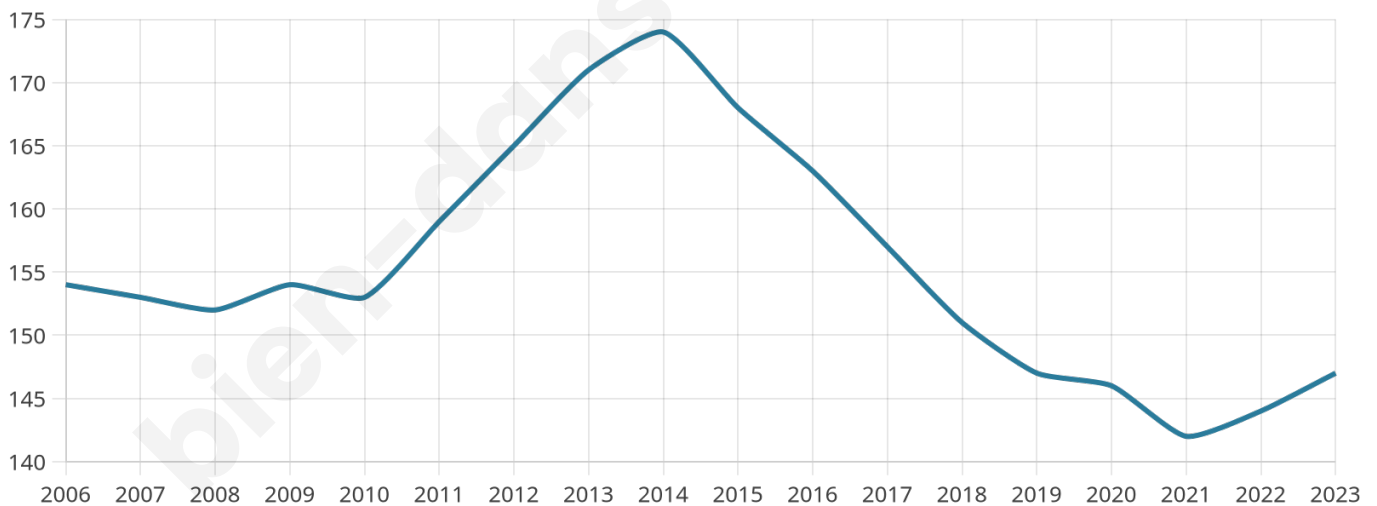

147

Age moyen

53 ans

Pop active

37.4%

Taux chômage

8%

Pop densité

25 h/km²

Revenu moyen

24 780 €/an

Evolution du nombre d'habitants

Sources : Institut national de la statistique et des études économiques (insee) selon Les dernières parutions officielles de 2024 portant sur les années 2020, 2021 et 2022.