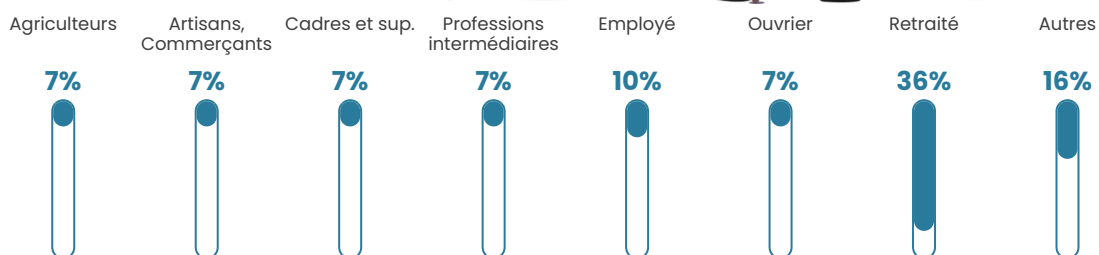

25 h/km²

Revenu moyen

24 780 €/an

Evolution du nombre d'habitants

Sources : Institut national de la statistique et des études économiques (insee) selon Les dernières parutions officielles de 2024 portant sur les années 2020, 2021 et 2022.

Tranche d'âge

Activité professionnelle

Niveau de diplôme

Composition des ménages

Profils électoraux

Premier tour

	Marine LE PEN	30.10 %
	Emmanuel MACRON	22.33 %
	Jean LASSALLE	15.53 %
	Jean-Luc MÉLENCHON	15.53 %
	Fabien ROUSSEL	2.91 %
	Éric ZEMMOUR	2.91 %
	Anne HIDALGO	2.91 %
	Valérie PÉCRESSE	2.91 %
	Yannick JADOT	1.94 %
	Philippe POUTOU	1.94 %
	Nicolas DUPONT-AIGNAN	0.97 %
	Nathalie ARTHAUD	0.00 %