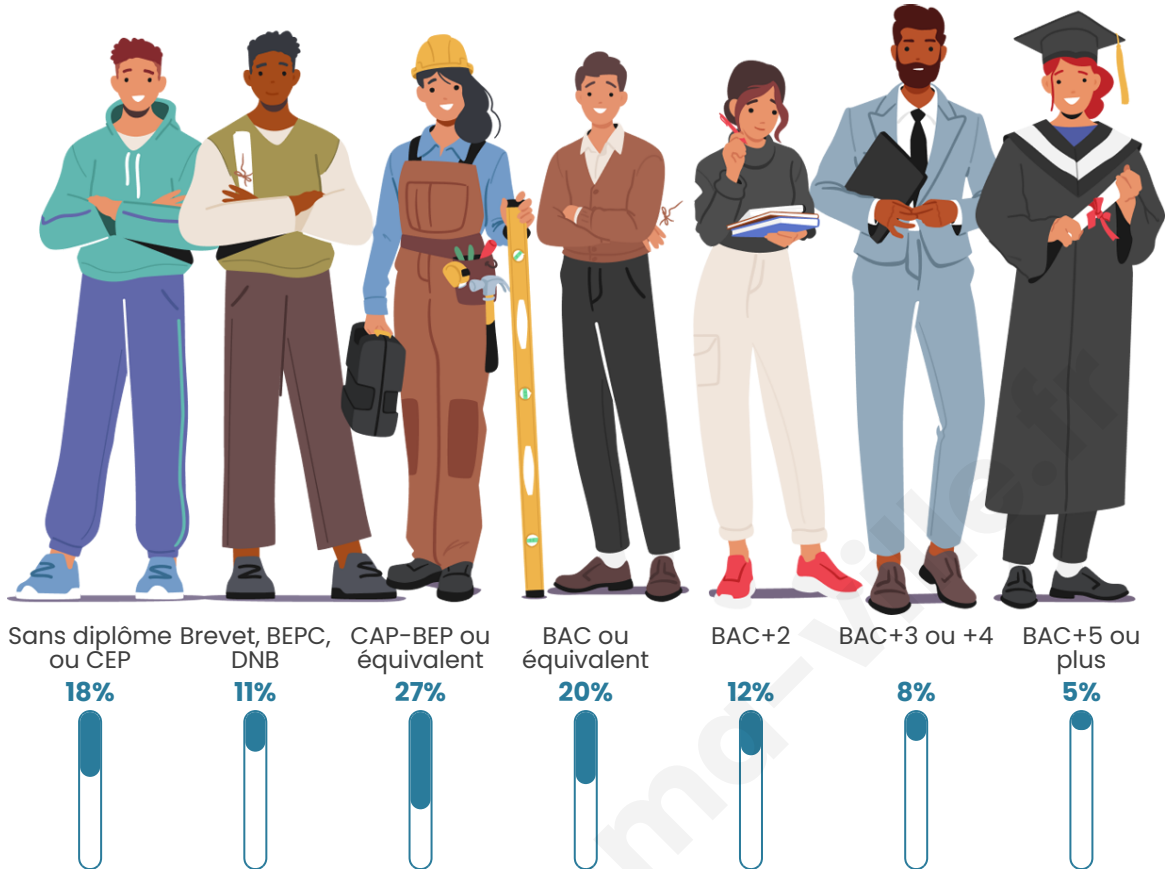

147

Age moyen

53 ans

Pop active

37.4%

Taux chômage

8%

Pop densité

Tranche d'âge

Activité professionnelle

Niveau de diplôme

Composition des ménages

Profils électoraux

Premier tour

	Marine LE PEN	30.10 %
	Emmanuel MACRON	22.33 %
	Jean LASSALLE	15.53 %
	Jean-Luc MÉLENCHON	15.53 %
	Fabien ROUSSEL	2.91 %
	Éric ZEMMOUR	2.91 %
	Anne HIDALGO	2.91 %
	Valérie PÉCRESSE	2.91 %
	Yannick JADOT	1.94 %
	Philippe POUTOU	1.94 %
	Nicolas DUPONT-AIGNAN	0.97 %
	Nathalie ARTHAUD	0.00 %