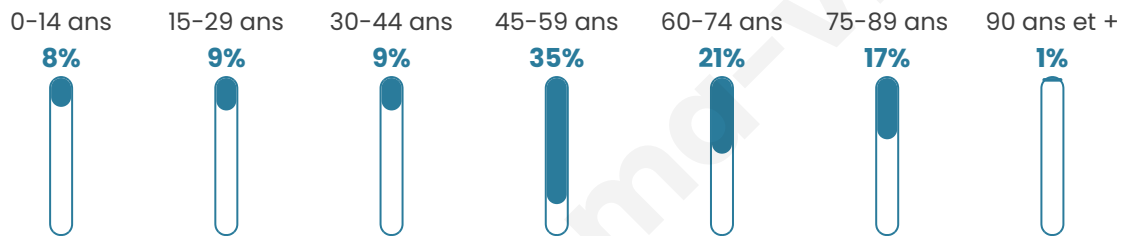

147

Age moyen

53 ans

Pop active

37.4%

Taux chômage

8%

Pop densité

25 h/km²

Revenu moyen

24 780 €/an

Evolution du nombre d'habitants

Sources : Institut national de la statistique et des études économiques (insee) selon Les dernières parutions officielles de 2024 portant sur les années 2020, 2021 et 2022.

Tranche d'âge

Activité professionnelle

Niveau de diplôme

Composition des ménages

Profils électoraux

Premier tour

	Marine LE PEN	30.10 %
	Emmanuel MACRON	22.33 %
	Jean LASSALLE	15.53 %
	Jean-Luc MÉLENCHON	15.53 %
	Fabien ROUSSEL	2.91 %
	Éric ZEMMOUR	2.91 %
	Anne HIDALGO	2.91 %
	Valérie PÉCRESSE	2.91 %
	Yannick JADOT	1.94 %
	Philippe POUTOU	1.94 %
	Nicolas DUPONT-AIGNAN	0.97 %
	Nathalie ARTHAUD	0.00 %

125 inscrits

Participation : 84.8%

Votes blancs : 1.89%

Votes nuls : 0.94%

Second tour

	Emmanuel MACRON	46,94 %
	Marine LE PEN	53,06 %

125 inscrits

Participation : 86.4%