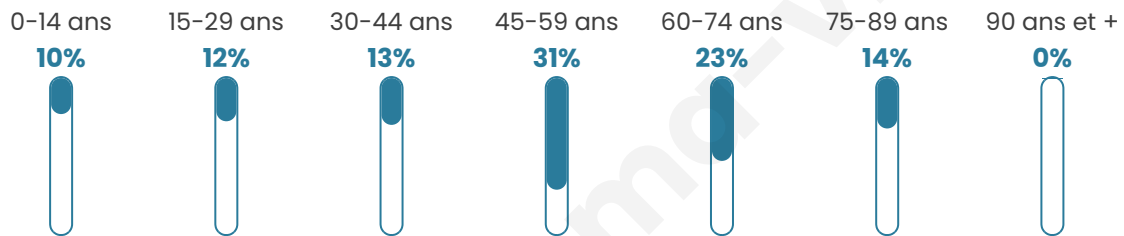

# Statistiques sur la population

Nombre d'habitants

**206**

Age moyen

**50 ans**

Pop active

**50.5%**

Taux chômage

**6.9%**

Pop densité

**6 h/km<sup>2</sup>**

Revenu moyen

**21 050 €/an**

## Evolution du nombre d'habitants

Sources : Institut national de la statistique et des études économiques (insee) selon Les dernières parutions officielles de 2024 portant sur les années 2020, 2021 et 2022.

## Tranche d'âge