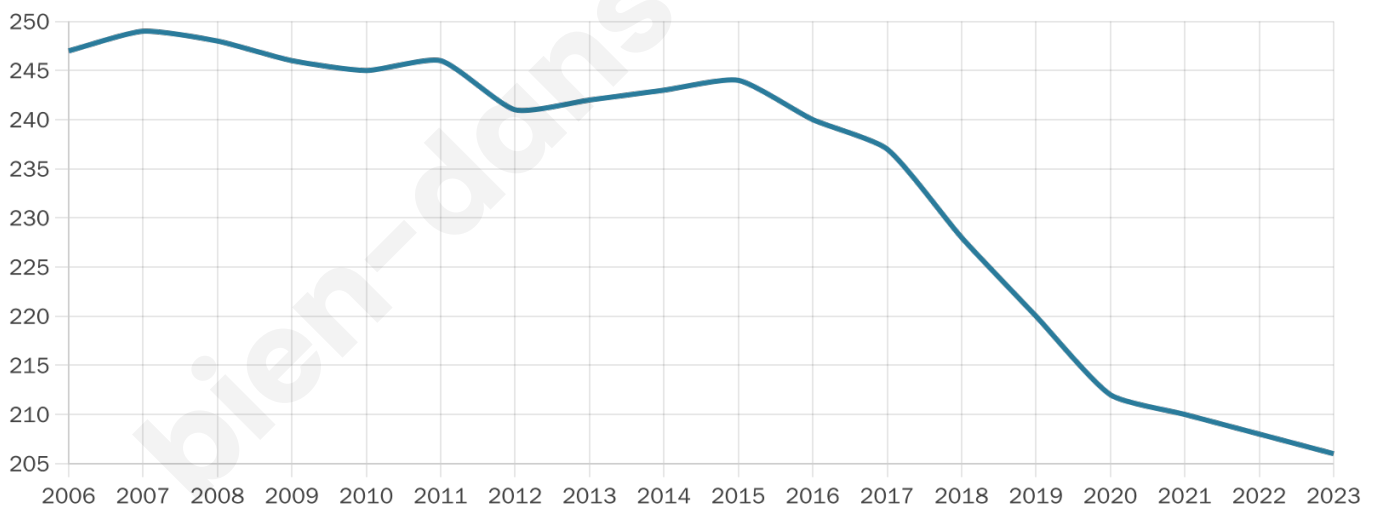

# Statistiques sur la population

Nombre d'habitants

**206**

Age moyen

**50 ans**

Pop active

**50.5%**

Taux chômage

**6.9%**

Pop densité

**6 h/km<sup>2</sup>**

Revenu moyen

**21 050 €/an**

## Evolution du nombre d'habitants

Sources : Institut national de la statistique et des études économiques (insee) selon Les dernières parutions officielles de 2024 portant sur les années 2020, 2021 et 2022.