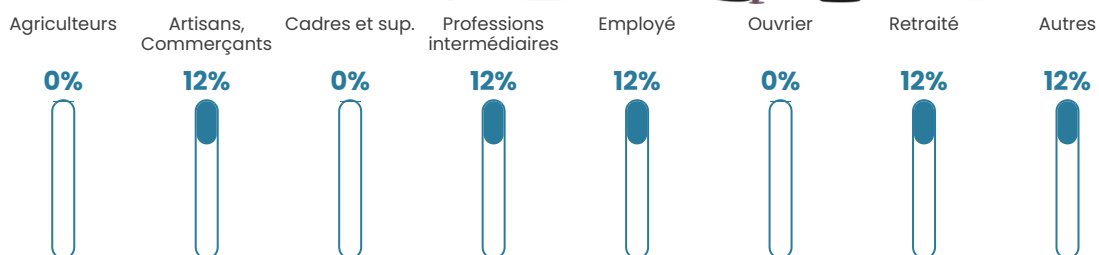

2 h/km²

Revenu moyen

NC

Evolution du nombre d'habitants

Sources : Institut national de la statistique et des études économiques (insee) selon Les dernières parutions officielles de 2024 portant sur les années 2020, 2021 et 2022.

Tranche d'âge

Activité professionnelle

Niveau de diplôme

Composition des ménages

Profils électoraux

Premier tour

Jean-Luc MÉLENCHON 27.27 %

Marine LE PEN 23.64 %