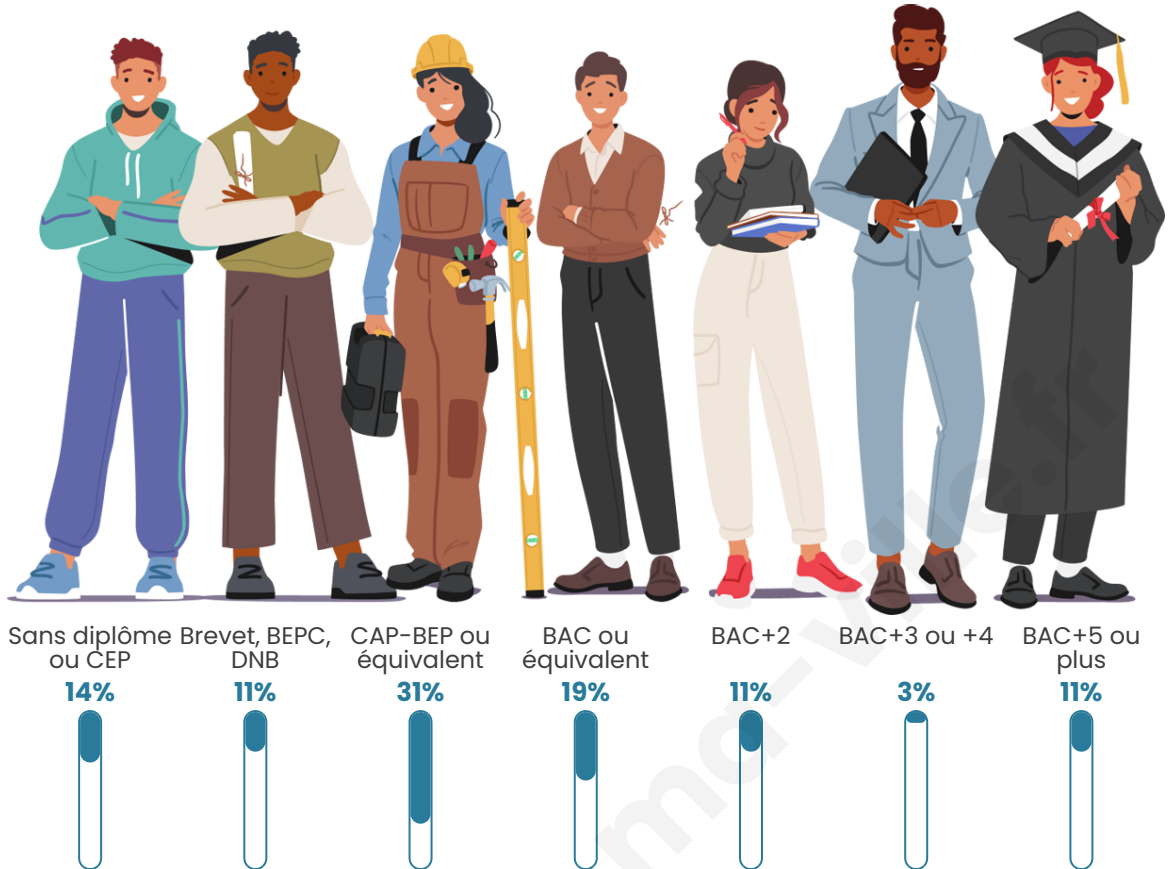

42

Age moyen

52 ans

Pop active

40.5%

Taux chômage

16.7%

Pop densité

Tranche d'âge

Activité professionnelle

Niveau de diplôme

Composition des ménages

Profils électoraux

Premier tour

Jean-Luc MÉLENCHON 27.27 %

Marine LE PEN 23.64 %