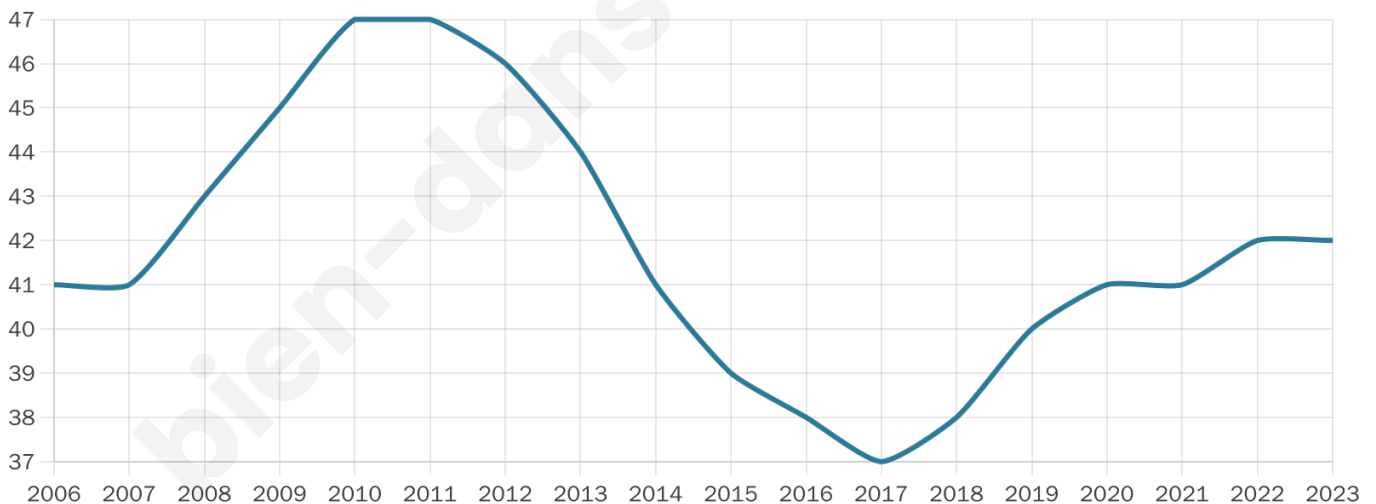

42

Age moyen

52 ans

Pop active

40.5%

Taux chômage

16.7%

Pop densité

2 h/km²

Revenu moyen

NC

Evolution du nombre d'habitants

Sources : Institut national de la statistique et des études économiques (insee) selon Les dernières parutions officielles de 2024 portant sur les années 2020, 2021 et 2022.

Tranche d'âge

Activité professionnelle

Niveau de diplôme

Composition des ménages

Profils électoraux

Premier tour

Jean-Luc MÉLENCHON 27.27 %

Marine LE PEN 23.64 %