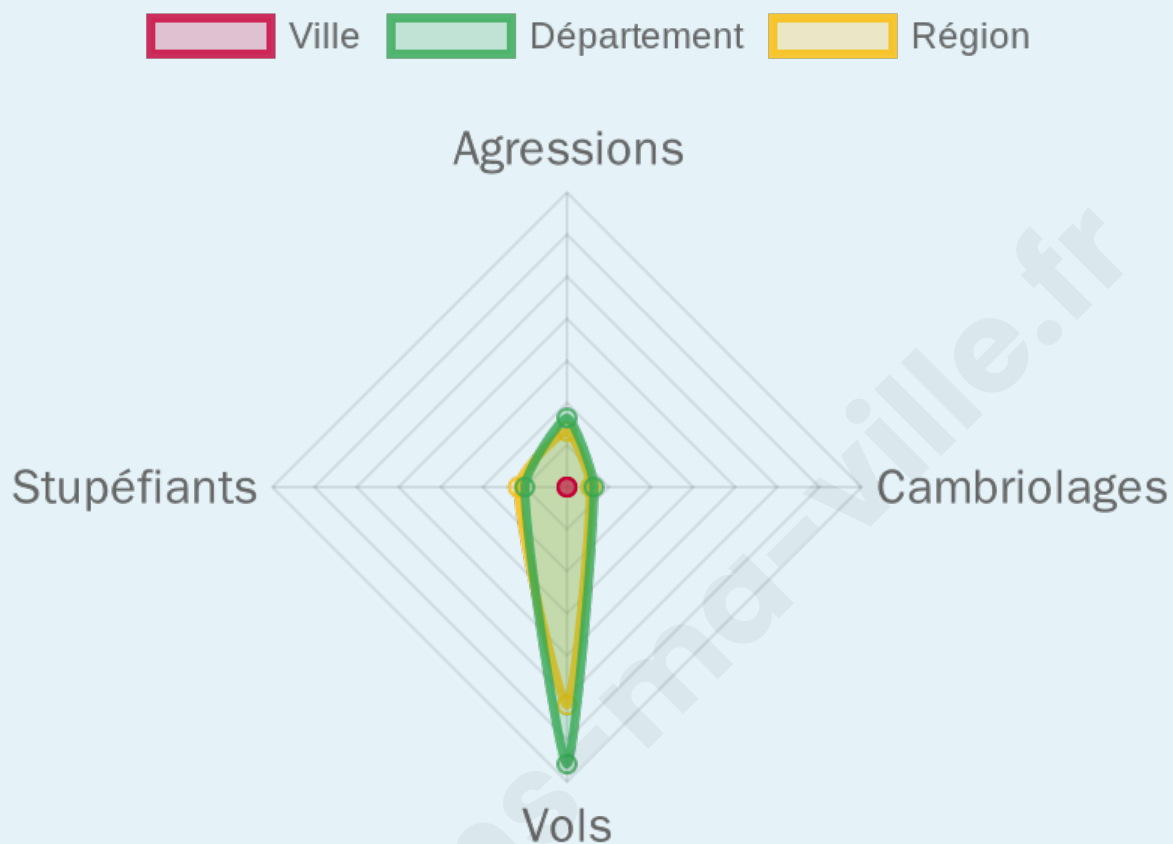

Pour comparer

(en proportion du nombre d'habitants)

Sources : Bases statistiques communale, départementale et régionale de la délinquance enregistrée par la police et la gendarmerie nationales selon les dernières parutions officielles de 2025 portant sur l'année 2024 ([data.gouv](https://data.gouv.fr)).

Agressions physiques / sexuelles : Violences sexuelles, coups et blessures volontaires intrafamiliaux, coups et blessures volontaires, autres coups, blessures volontaires et vols violents sans arme.

Cambriolages : Cambriolages de logements.

Vols : Vols avec armes, vols d'accessoires sur véhicules, vols dans les véhicules, vols de véhicules, vols sans violence contre des personnes, destructions, dégradations volontaires et escroqueries.

Stupéfiants : Trafic de stupéfiants dont (AFD) et usage de stupéfiants.