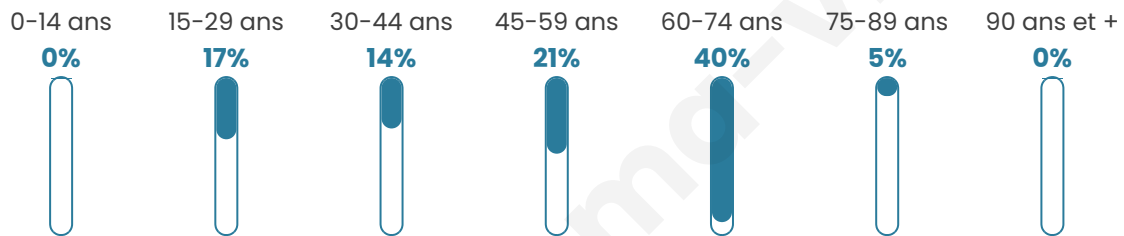

42

Age moyen

52 ans

Pop active

40.5%

Taux chômage

16.7%

Pop densité

2 h/km²

Revenu moyen

NC

Evolution du nombre d'habitants

Sources : Institut national de la statistique et des études économiques (insee) selon Les dernières parutions officielles de 2024 portant sur les années 2020, 2021 et 2022.

Tranche d'âge

Activité professionnelle

Niveau de diplôme

Composition des ménages

Profils électoraux

Premier tour

Jean-Luc MÉLENCHON 27.27 %

Marine LE PEN 23.64 %