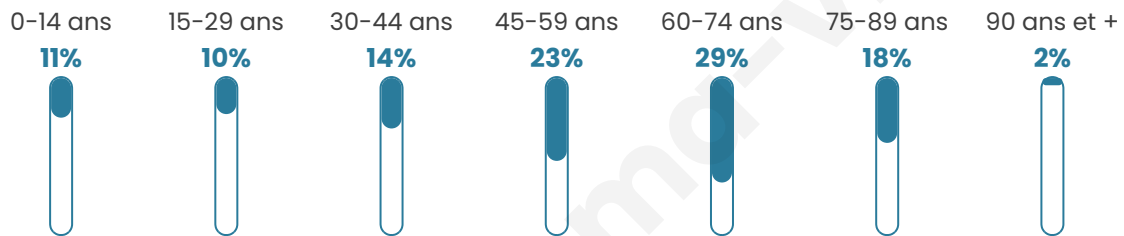

# Statistiques sur la population

Nombre d'habitants

**322**

Age moyen

**53 ans**

Pop active

**43.5%**

Taux chômage

**5.7%**

Pop densité

**18 h/km<sup>2</sup>**

Revenu moyen

**22 220 €/an**

## Evolution du nombre d'habitants

Sources : Institut national de la statistique et des études économiques (insee) selon Les dernières parutions officielles de 2024 portant sur les années 2020, 2021 et 2022.

## Tranche d'âge