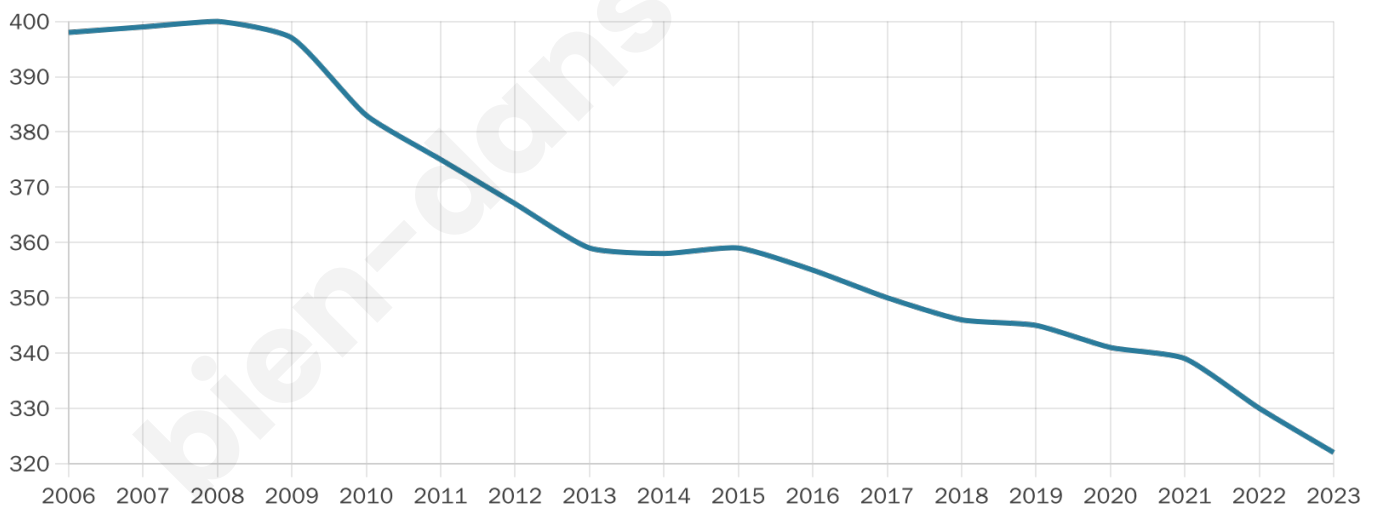

# Statistiques sur la population

Nombre d'habitants

**322**

Age moyen

**53 ans**

Pop active

**43.5%**

Taux chômage

**5.7%**

Pop densité

**18 h/km<sup>2</sup>**

Revenu moyen

**22 220 €/an**

## Evolution du nombre d'habitants

Sources : Institut national de la statistique et des études économiques (insee) selon Les dernières parutions officielles de 2024 portant sur les années 2020, 2021 et 2022.