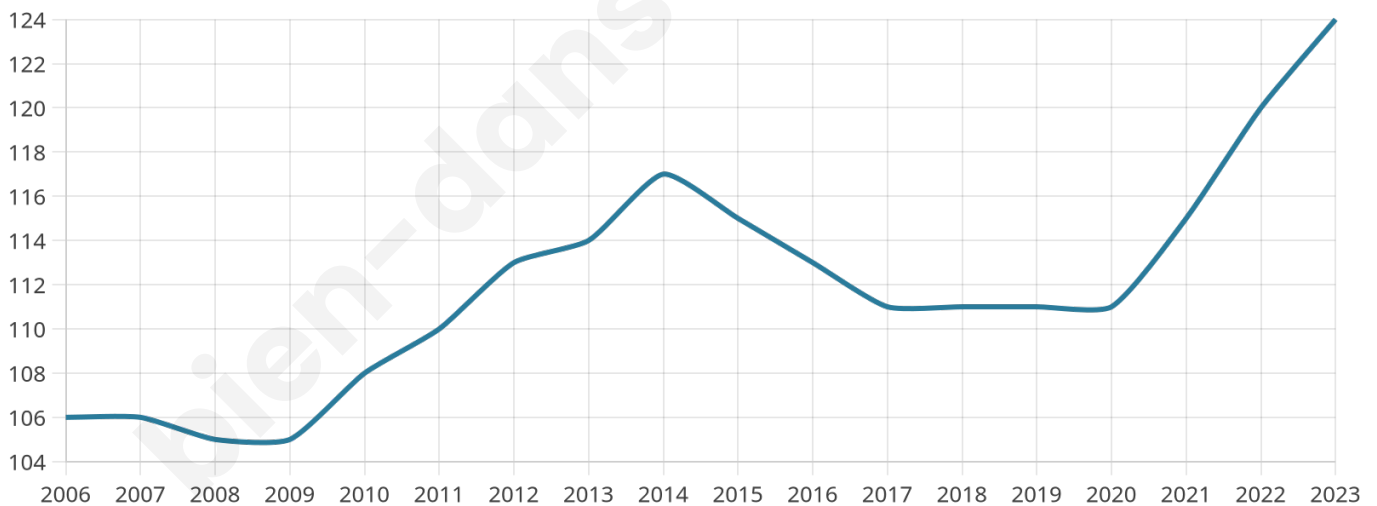

# Statistiques sur la population

Nombre d'habitants

**124**

Age moyen

**49 ans**

Pop active

**38.7%**

Taux chômage

**6.9%**

Pop densité

**25 h/km<sup>2</sup>**

Revenu moyen

**20 450 €/an**

## Evolution du nombre d'habitants

Sources : Institut national de la statistique et des études économiques (insee) selon Les dernières parutions officielles de 2024 portant sur les années 2020, 2021 et 2022.