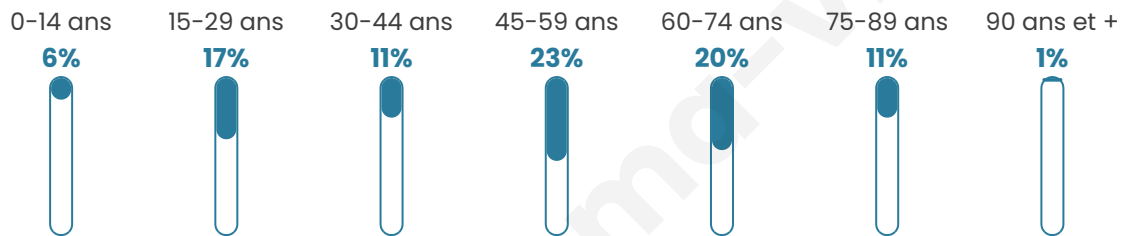

# Statistiques sur la population

Nombre d'habitants

**124**

Age moyen

**49 ans**

Pop active

**38.7%**

Taux chômage

**6.9%**

Pop densité

**25 h/km<sup>2</sup>**

Revenu moyen

**20 450 €/an**

## Evolution du nombre d'habitants

Sources : Institut national de la statistique et des études économiques (insee) selon Les dernières parutions officielles de 2024 portant sur les années 2020, 2021 et 2022.

## Tranche d'âge