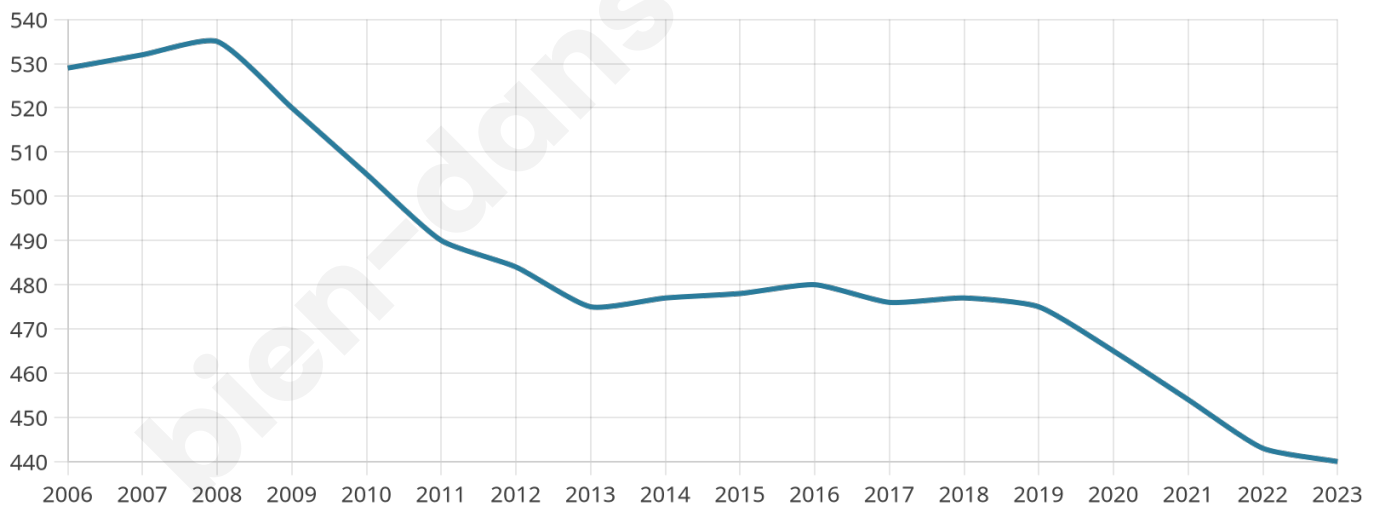

440

Age moyen

43 ans

Pop active

52.3%

Taux chômage

10.6%

Pop densité

37 h/km²

Revenu moyen

22 150 €/an

Evolution du nombre d'habitants

Sources : Institut national de la statistique et des études économiques (insee) selon Les dernières parutions officielles de 2024 portant sur les années 2020, 2021 et 2022.