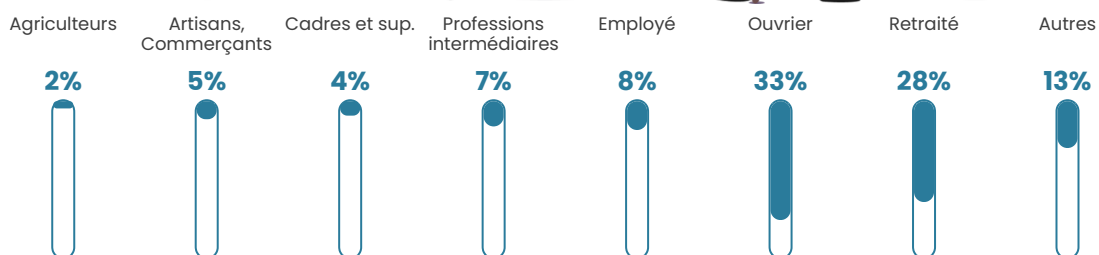

37 h/km²

Revenu moyen

22 150 €/an

Evolution du nombre d'habitants

Sources : Institut national de la statistique et des études économiques (insee) selon Les dernières parutions officielles de 2024 portant sur les années 2020, 2021 et 2022.

Tranche d'âge

Activité professionnelle

Niveau de diplôme

Composition des ménages

Profils électoraux

Premier tour

	Marine LE PEN	46.03 %
	Emmanuel MACRON	23.84 %
	Jean-Luc MÉLENCHON	12.58 %
	Éric ZEMMOUR	5.63 %
	Jean LASSALLE	3.31 %
	Fabien ROUSSEL	1.99 %
	Nicolas DUPONT-AIGNAN	1.99 %
	Philippe POUTOU	1.66 %
	Anne HIDALGO	0.99 %
	Valérie PÉCRESSE	0.99 %
	Nathalie ARTHAUD	0.66 %
	Yannick JADOT	0.33 %