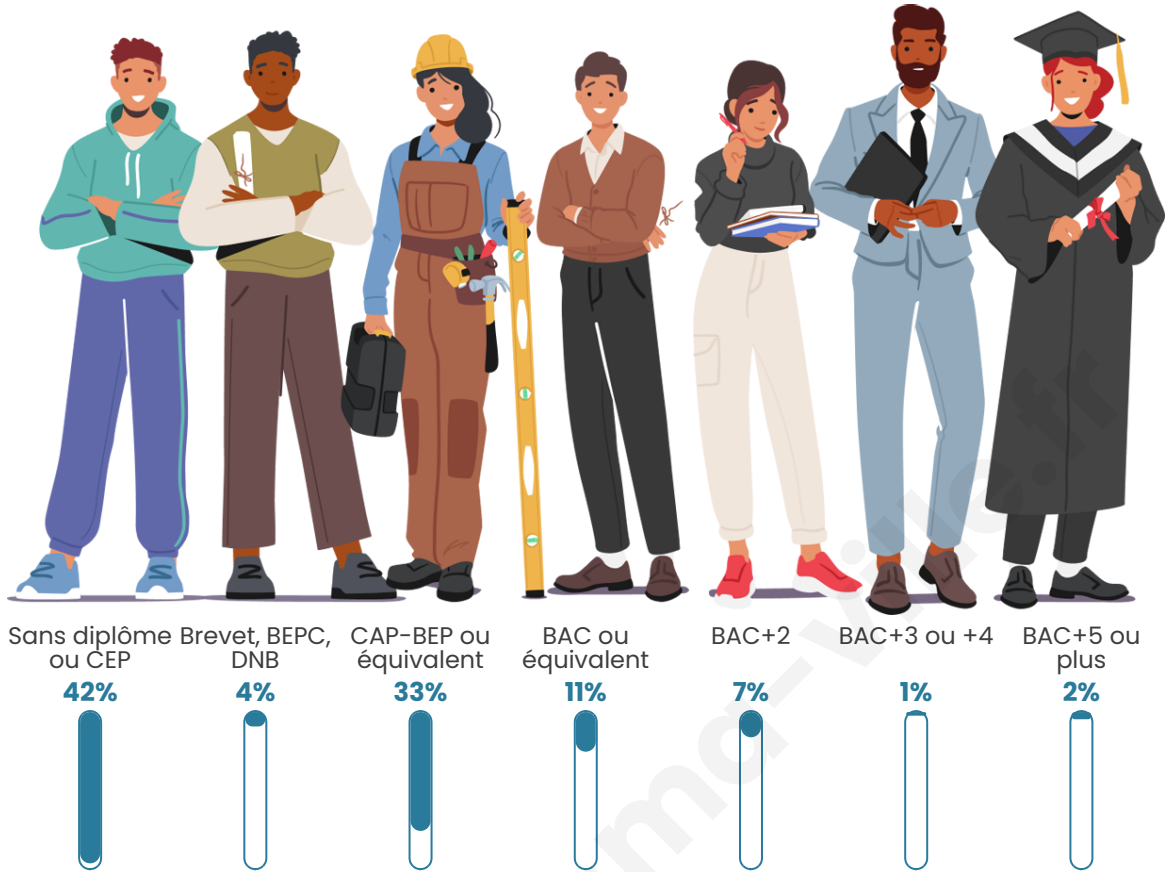

440

Age moyen

43 ans

Pop active

52.3%

Taux chômage

10.6%

Pop densité

Tranche d'âge

Activité professionnelle

Niveau de diplôme

Composition des ménages

Profils électoraux

Premier tour

	Marine LE PEN	46.03 %
	Emmanuel MACRON	23.84 %
	Jean-Luc MÉLENCHON	12.58 %
	Éric ZEMMOUR	5.63 %
	Jean LASSALLE	3.31 %
	Fabien ROUSSEL	1.99 %
	Nicolas DUPONT-AIGNAN	1.99 %
	Philippe POUTOU	1.66 %
	Anne HIDALGO	0.99 %
	Valérie PÉCRESSE	0.99 %
	Nathalie ARTHAUD	0.66 %
	Yannick JADOT	0.33 %