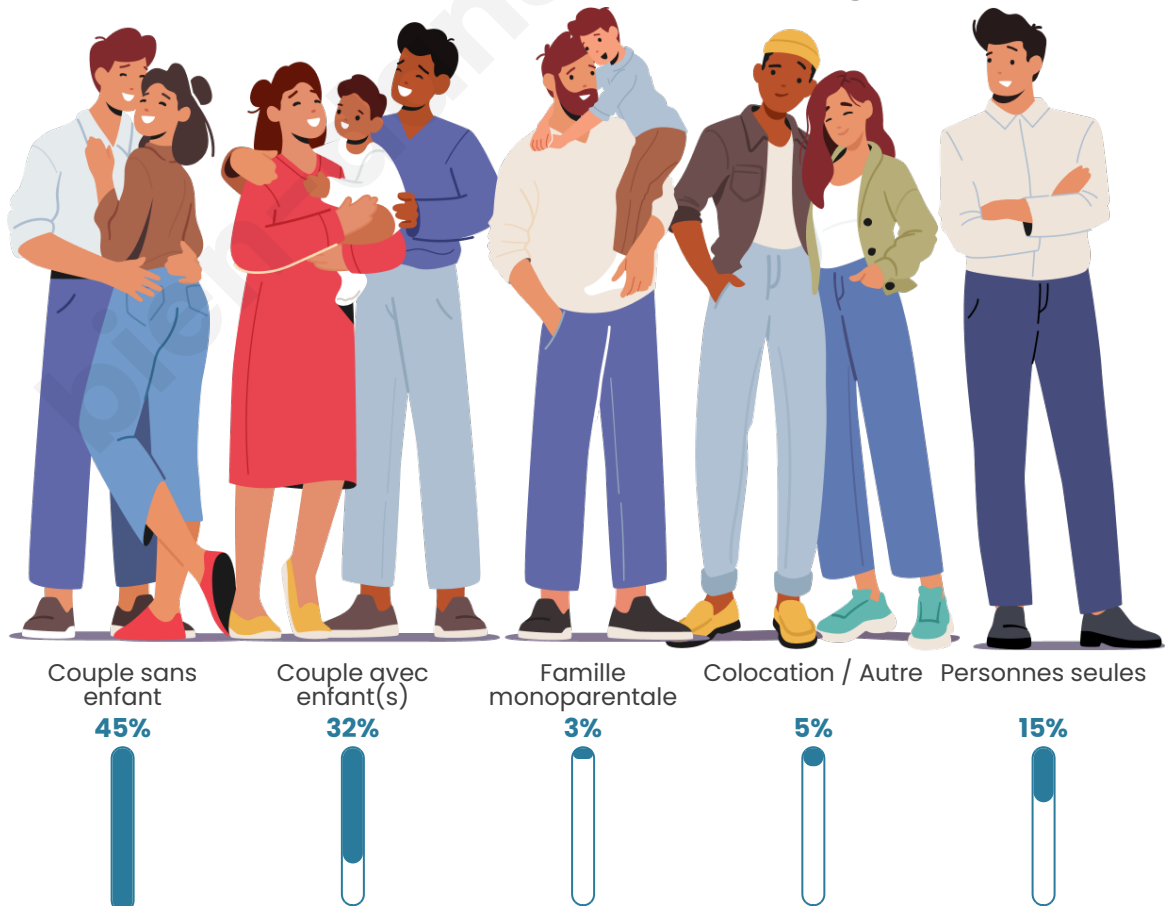

Tranche d'âge

Activité professionnelle

Niveau de diplôme

Composition des ménages

Profils électoraux

Premier tour

	Marine LE PEN	46.03 %
	Emmanuel MACRON	23.84 %
	Jean-Luc MÉLENCHON	12.58 %
	Éric ZEMMOUR	5.63 %
	Jean LASSALLE	3.31 %
	Fabien ROUSSEL	1.99 %
	Nicolas DUPONT-AIGNAN	1.99 %
	Philippe POUTOU	1.66 %
	Anne HIDALGO	0.99 %
	Valérie PÉCRESSE	0.99 %
	Nathalie ARTHAUD	0.66 %
	Yannick JADOT	0.33 %