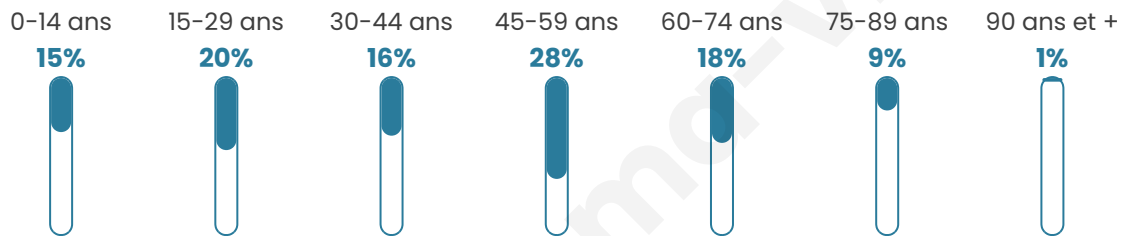

440

Age moyen

43 ans

Pop active

52.3%

Taux chômage

10.6%

Pop densité

37 h/km²

Revenu moyen

22 150 €/an

Evolution du nombre d'habitants

Sources : Institut national de la statistique et des études économiques (insee) selon Les dernières parutions officielles de 2024 portant sur les années 2020, 2021 et 2022.

Tranche d'âge

Activité professionnelle

Niveau de diplôme

Composition des ménages

Profils électoraux

Premier tour

	Marine LE PEN	46.03 %
	Emmanuel MACRON	23.84 %
	Jean-Luc MÉLENCHON	12.58 %
	Éric ZEMMOUR	5.63 %
	Jean LASSALLE	3.31 %
	Fabien ROUSSEL	1.99 %
	Nicolas DUPONT-AIGNAN	1.99 %
	Philippe POUTOU	1.66 %
	Anne HIDALGO	0.99 %
	Valérie PÉCRESSE	0.99 %
	Nathalie ARTHAUD	0.66 %
	Yannick JADOT	0.33 %

387 inscrits

Participation : 79.07%

Votes blancs : 1.31%

Votes nuls : 0.00%

Second tour

	Emmanuel MACRON	32,87 %
	Marine LE PEN	67,13 %

387 inscrits

Participation : 79.33%