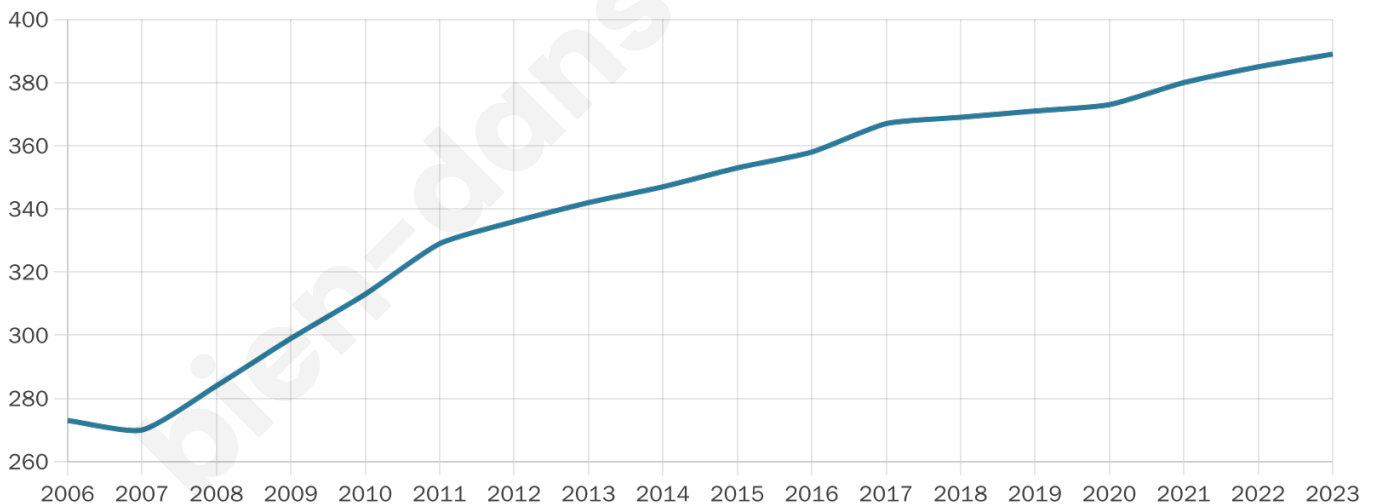

45 ans

Pop active

45.5%

Taux chômage

9.9%

Pop densité

32 h/km²

Revenu moyen

18 950 €/an

Evolution du nombre d'habitants

Sources : Institut national de la statistique et des études économiques (insee) selon Les dernières parutions officielles de 2024 portant sur les années 2020, 2021 et 2022.