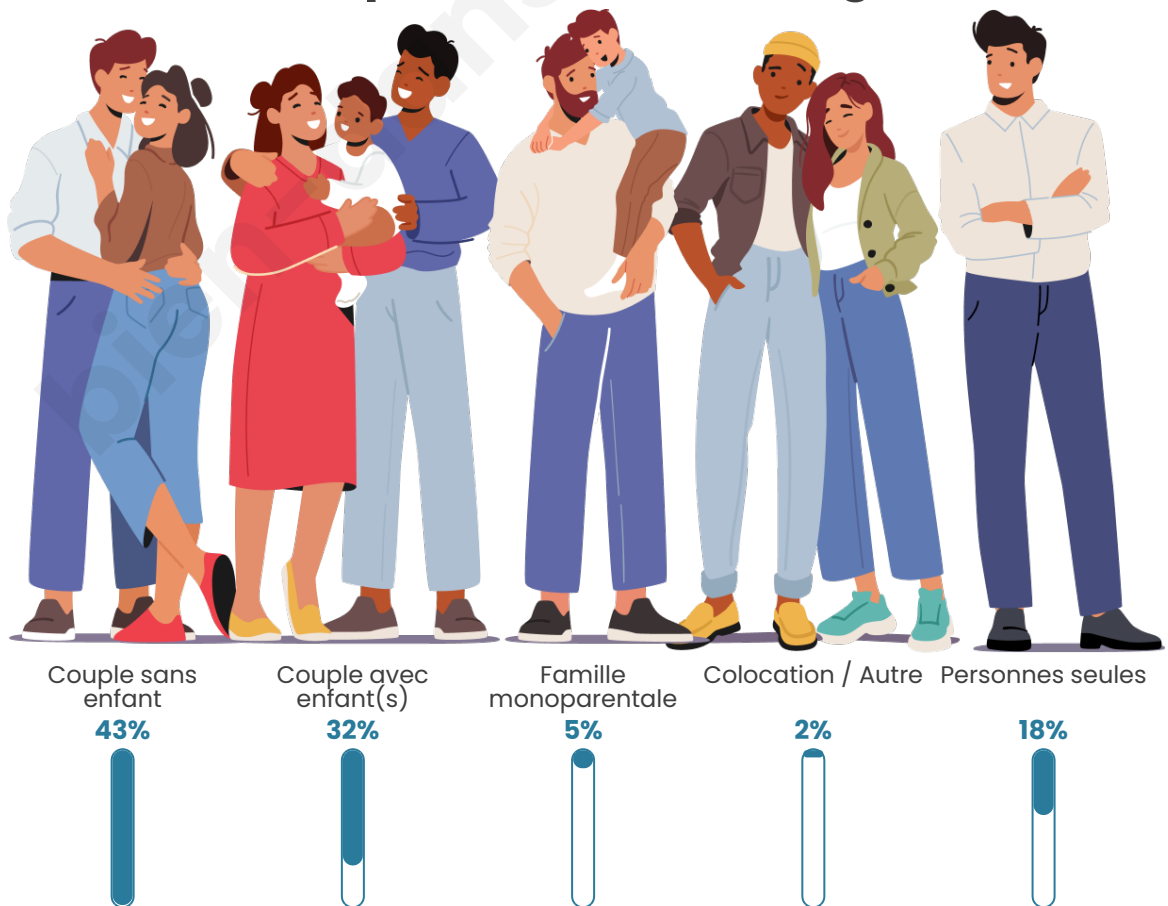

Tranche d'âge

Activité professionnelle

Niveau de diplôme

Composition des ménages

Profils électoraux

Premier tour

	Marine LE PEN	27.67 %
	Jean-Luc MÉLENCHON	17.48 %
	Emmanuel MACRON	16.50 %
	Fabien ROUSSEL	15.53 %
	Jean LASSALLE	8.74 %
	Éric ZEMMOUR	5.34 %
	Yannick JADOT	3.88 %
	Valérie PÉCRESSE	1.94 %
	Anne HIDALGO	1.46 %
	Nicolas DUPONT-AIGNAN	1.46 %
	Nathalie ARTHAUD	0.00 %
	Philippe POUTOU	0.00 %