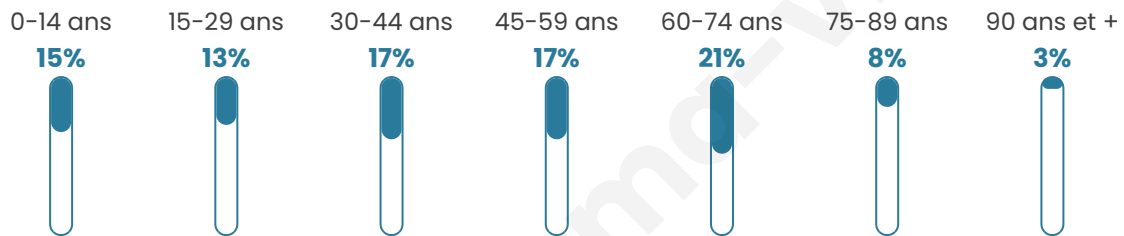

45 ans

Pop active

45.5%

Taux chômage

9.9%

Pop densité

32 h/km²

Revenu moyen

18 950 €/an

Evolution du nombre d'habitants

Sources : Institut national de la statistique et des études économiques (insee) selon Les dernières parutions officielles de 2024 portant sur les années 2020, 2021 et 2022.

Tranche d'âge

Activité professionnelle

Niveau de diplôme

Composition des ménages

Profils électoraux

Premier tour

	Marine LE PEN	27.67 %
	Jean-Luc MÉLENCHON	17.48 %
	Emmanuel MACRON	16.50 %
	Fabien ROUSSEL	15.53 %
	Jean LASSALLE	8.74 %
	Éric ZEMMOUR	5.34 %
	Yannick JADOT	3.88 %
	Valérie PÉCRESSE	1.94 %
	Anne HIDALGO	1.46 %
	Nicolas DUPONT-AIGNAN	1.46 %
	Nathalie ARTHAUD	0.00 %
	Philippe POUTOU	0.00 %