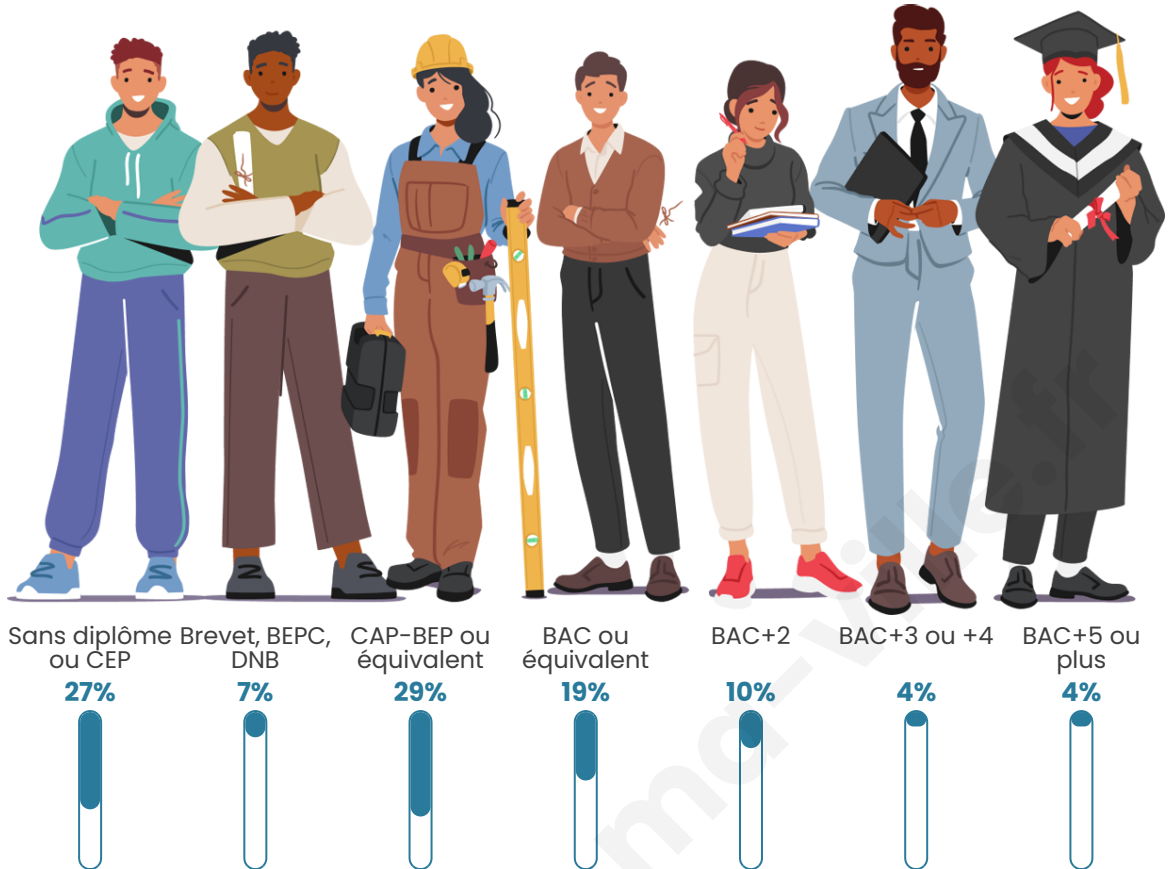

Tranche d'âge

Activité professionnelle

Niveau de diplôme

Composition des ménages

Profils électoraux

Premier tour

	Marine LE PEN	27.67 %
	Jean-Luc MÉLENCHON	17.48 %
	Emmanuel MACRON	16.50 %
	Fabien ROUSSEL	15.53 %
	Jean LASSALLE	8.74 %
	Éric ZEMMOUR	5.34 %
	Yannick JADOT	3.88 %
	Valérie PÉCRESSE	1.94 %
	Anne HIDALGO	1.46 %
	Nicolas DUPONT-AIGNAN	1.46 %
	Nathalie ARTHAUD	0.00 %
	Philippe POUTOU	0.00 %