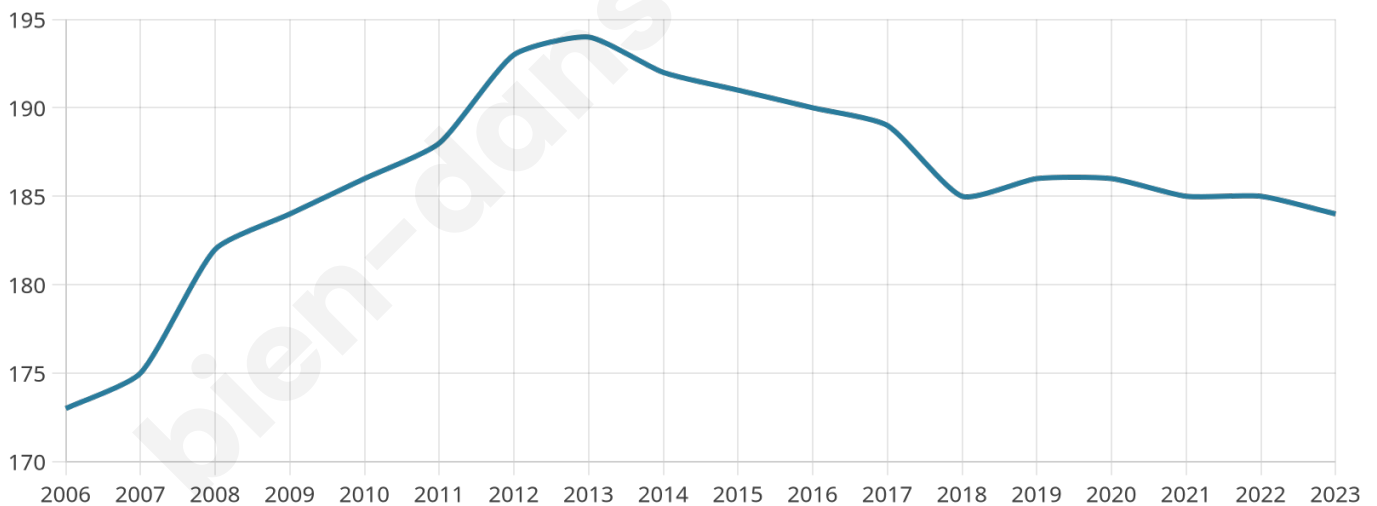

# Statistiques sur la population

Nombre d'habitants

**184**

Age moyen

**42 ans**

Pop active

**52.2%**

Taux chômage

**1.7%**

Pop densité

**37 h/km<sup>2</sup>**

Revenu moyen

**23 980 €/an**

## Evolution du nombre d'habitants

Sources : Institut national de la statistique et des études économiques (insee) selon Les dernières parutions officielles de 2024 portant sur les années 2020, 2021 et 2022.