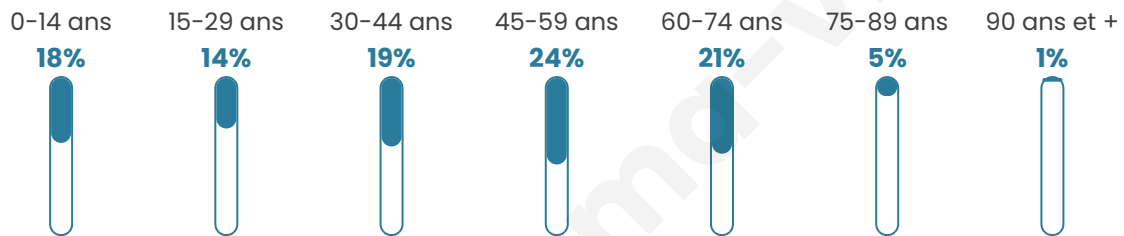

# Statistiques sur la population

Nombre d'habitants

**184**

Age moyen

**42 ans**

Pop active

**52.2%**

Taux chômage

**1.7%**

Pop densité

**37 h/km<sup>2</sup>**

Revenu moyen

**23 980 €/an**

## Evolution du nombre d'habitants

Sources : Institut national de la statistique et des études économiques (insee) selon Les dernières parutions officielles de 2024 portant sur les années 2020, 2021 et 2022.

## Tranche d'âge