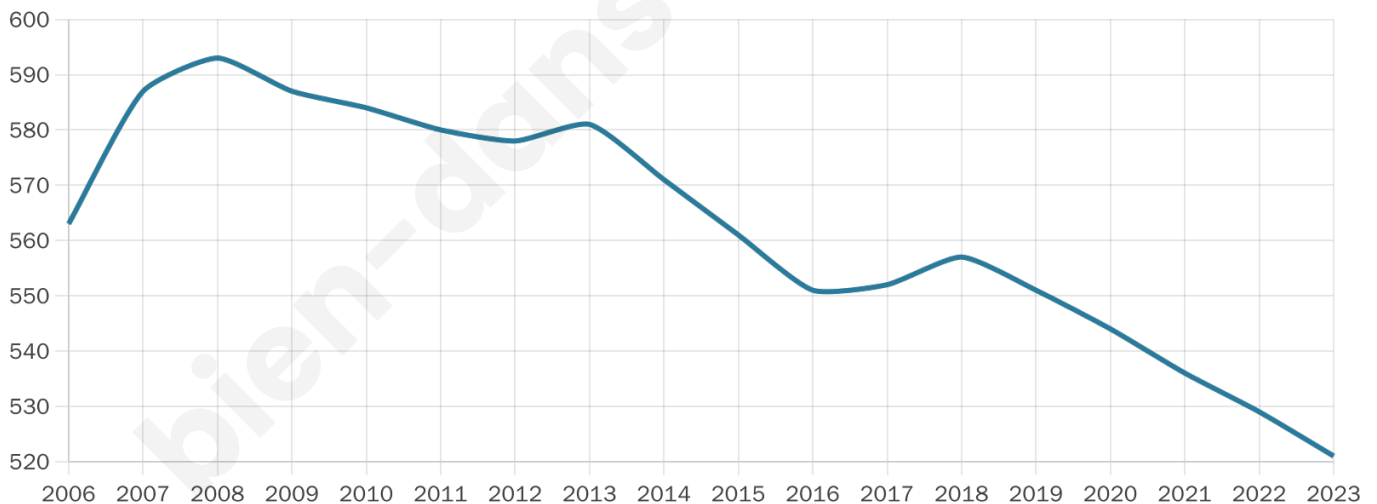

# Statistiques sur la population

Nombre d'habitants

**521**

Age moyen

**46 ans**

Pop active

**47%**

Taux chômage

**4.7%**

Pop densité

**87 h/km<sup>2</sup>**

Revenu moyen

**24 360 €/an**

## Evolution du nombre d'habitants

Sources : Institut national de la statistique et des études économiques (insee) selon Les dernières parutions officielles de 2024 portant sur les années 2020, 2021 et 2022.