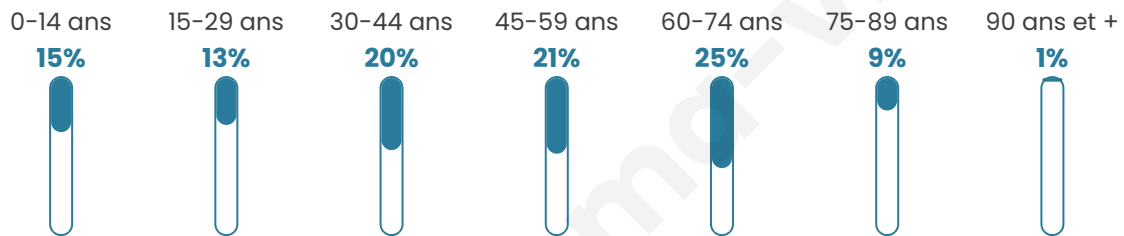

# Statistiques sur la population

Nombre d'habitants

**521**

Age moyen

**46 ans**

Pop active

**47%**

Taux chômage

**4.7%**

Pop densité

**87 h/km<sup>2</sup>**

Revenu moyen

**24 360 €/an**

## Evolution du nombre d'habitants

Sources : Institut national de la statistique et des études économiques (insee) selon Les dernières parutions officielles de 2024 portant sur les années 2020, 2021 et 2022.

## Tranche d'âge