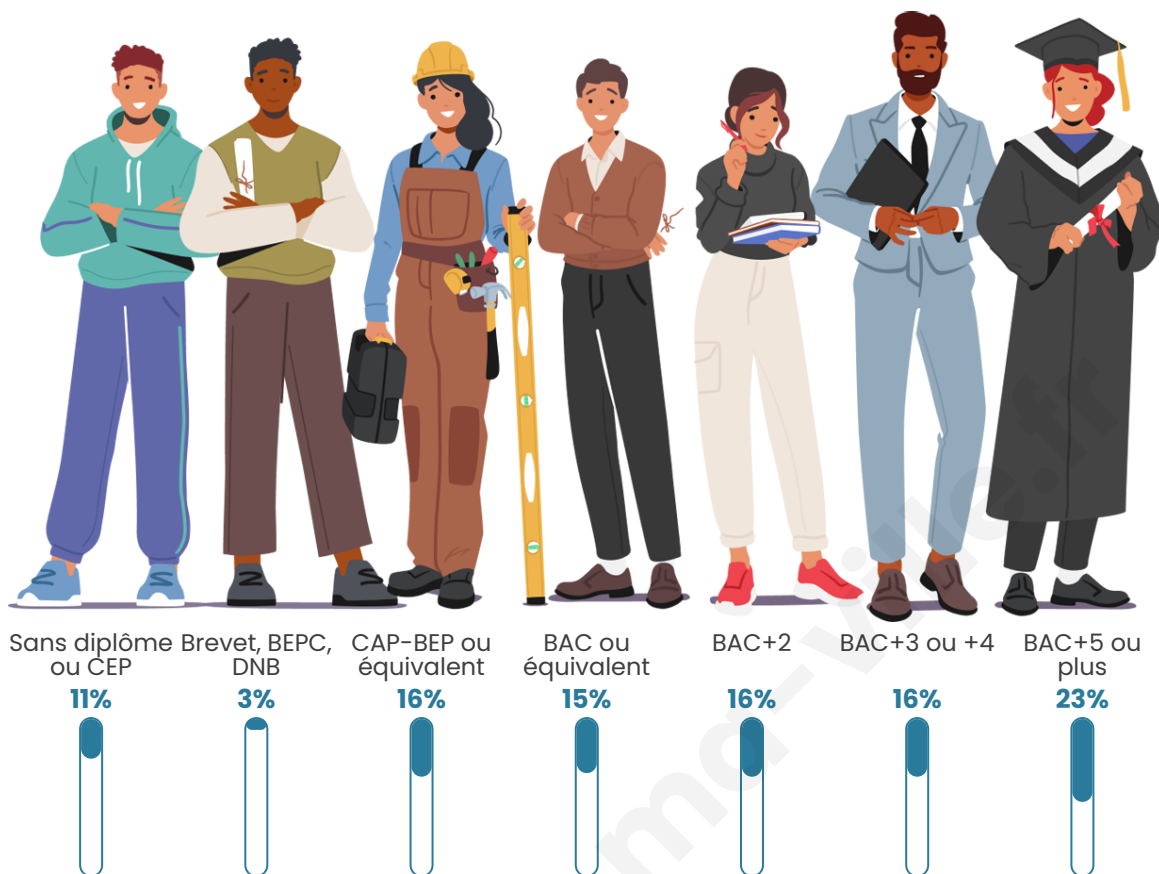

Age moyen

38 ans

Pop active

48.4%

Taux chômage

4.8%

Pop densité

420 h/km²

Tranche d'âge

Activité professionnelle

Niveau de diplôme

Composition des ménages

Profils électoraux

Premier tour

	Emmanuel MACRON	40.52 %
	Marine LE PEN	21.02 %
	Jean-Luc MÉLENCHON	12.61 %
	Éric ZEMMOUR	7.79 %
	Yannick JADOT	5.93 %
	Valérie PÉCRESE	4.89 %
	Nicolas DUPONT- AIGNAN	2.00 %
	Fabien ROUSSEL	1.79 %
	Jean LASSALLE	1.59 %
	Anne HIDALGO	1.17 %
	Nathalie ARTHAUD	0.48 %
	Philippe POUTOU	0.21 %