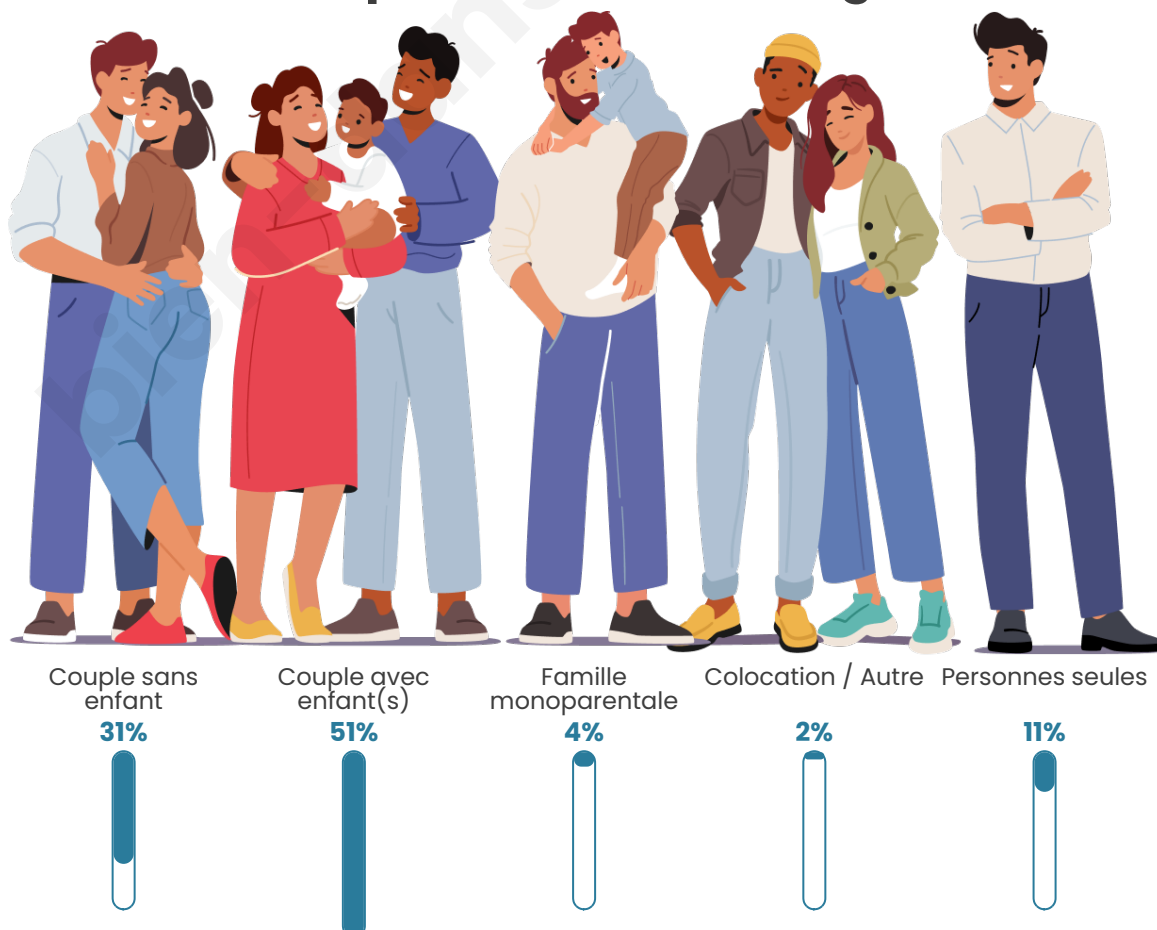

Tranche d'âge

Activité professionnelle

Niveau de diplôme

Composition des ménages

Profils électoraux

Premier tour

	Emmanuel MACRON	40.52 %
	Marine LE PEN	21.02 %
	Jean-Luc MÉLENCHON	12.61 %
	Éric ZEMMOUR	7.79 %
	Yannick JADOT	5.93 %
	Valérie PÉCRESE	4.89 %
	Nicolas DUPONT- AIGNAN	2.00 %
	Fabien ROUSSEL	1.79 %
	Jean LASSALLE	1.59 %
	Anne HIDALGO	1.17 %
	Nathalie ARTHAUD	0.48 %
	Philippe POUTOU	0.21 %