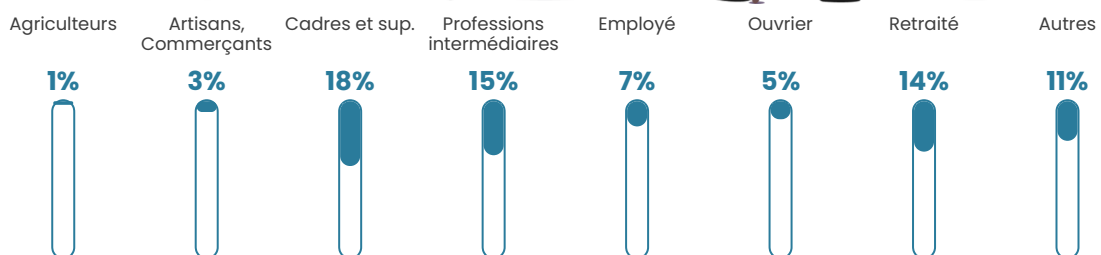

Revenu moyen

30 120 €/an

Evolution du nombre d'habitants

Sources : Institut national de la statistique et des études économiques (insee) selon Les dernières parutions officielles de 2024 portant sur les années 2020, 2021 et 2022.

Tranche d'âge

Activité professionnelle

Niveau de diplôme

Composition des ménages

Profils électoraux

Premier tour

	Emmanuel MACRON	40.52 %
	Marine LE PEN	21.02 %
	Jean-Luc MÉLENCHON	12.61 %
	Éric ZEMMOUR	7.79 %
	Yannick JADOT	5.93 %
	Valérie PÉCRESE	4.89 %
	Nicolas DUPONT- AIGNAN	2.00 %
	Fabien ROUSSEL	1.79 %
	Jean LASSALLE	1.59 %
	Anne HIDALGO	1.17 %
	Nathalie ARTHAUD	0.48 %
	Philippe POUTOU	0.21 %