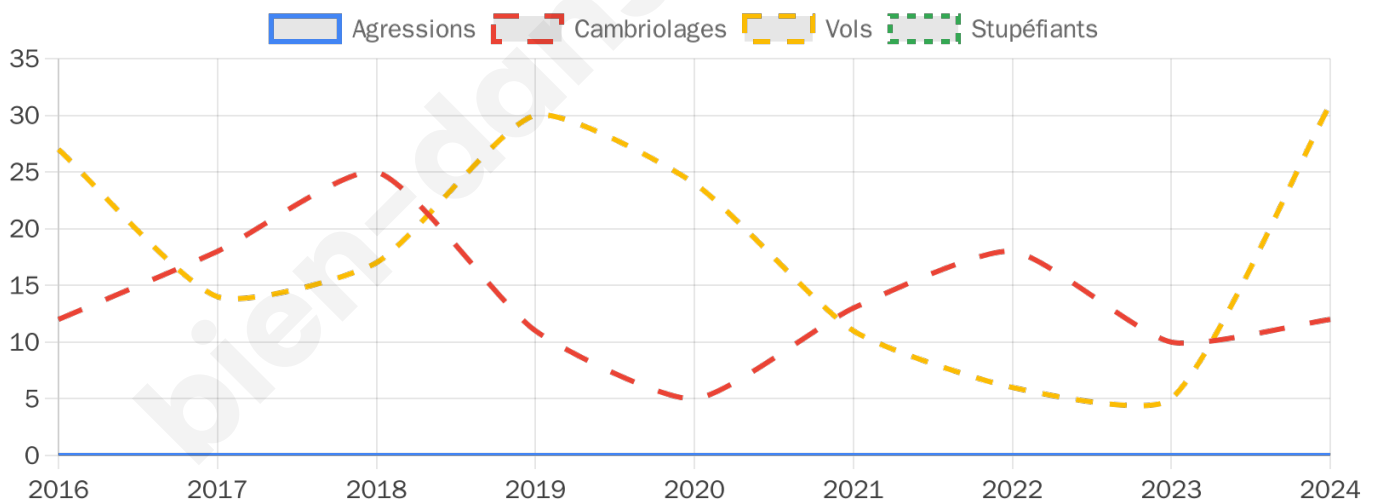

1 904 inscrits

Participation : 77.63%

Votes blancs : 1.29%

Votes nuls : 0.54%

Second tour

	Emmanuel MACRON	65,91 %
	Marine LE PEN	34,09 %

1 905 inscrits

Participation : 80.84%

Votes blancs : 5.71%

Votes nuls : 2.47%

Sécurité

Agressions physiques / sexuelles

0

Cambriolages

12

Vols / dégradations

31

Stupéfiants

0

Evolution du nombre d'infractions

Pour comparer

(en proportion du nombre d'habitants)

Sources : Bases statistiques communale, départementale et régionale de la délinquance enregistrée par la police et la gendarmerie nationales selon les dernières parutions officielles de 2025 portant sur l'année 2024 ([data.gouv](https://data.gouv.fr)).