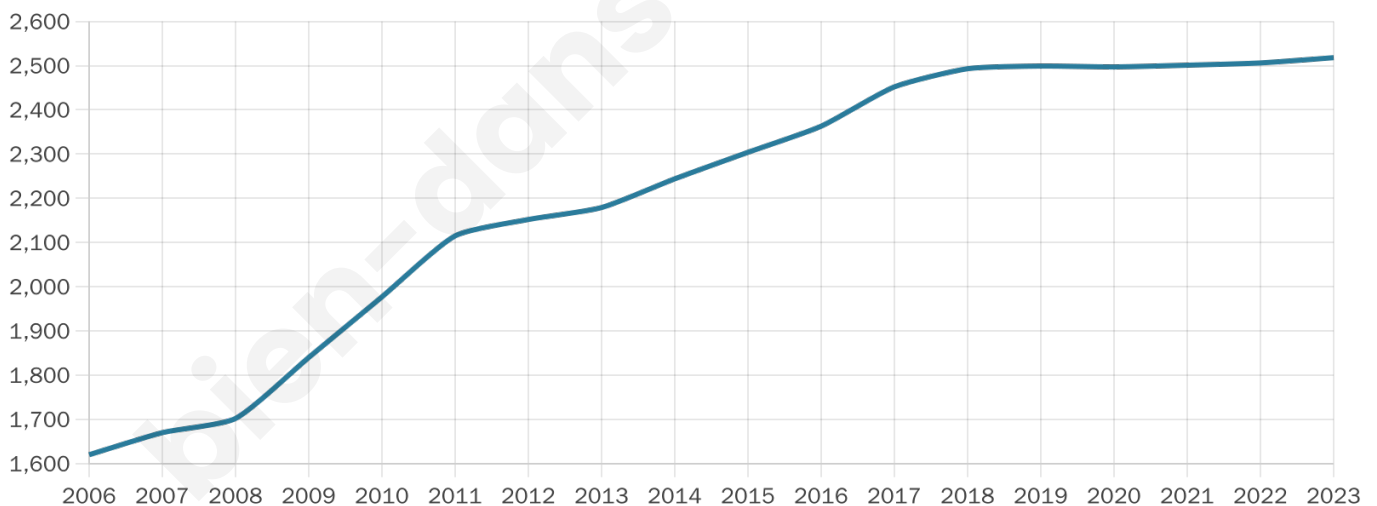

Age moyen

38 ans

Pop active

48.4%

Taux chômage

4.8%

Pop densité

420 h/km²

Revenu moyen

30 120 €/an

Evolution du nombre d'habitants

Sources : Institut national de la statistique et des études économiques (insee) selon Les dernières parutions officielles de 2024 portant sur les années 2020, 2021 et 2022.