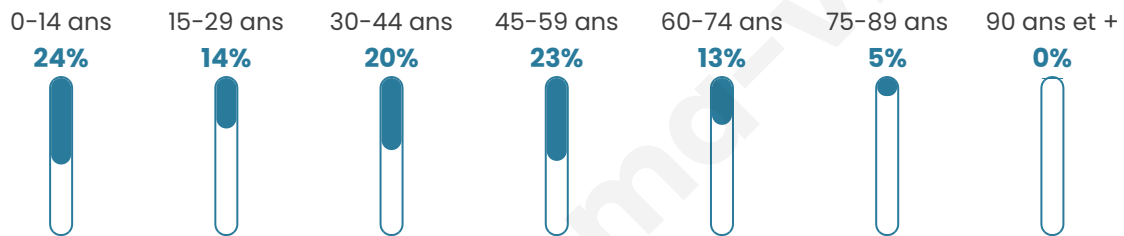

Age moyen

38 ans

Pop active

48.4%

Taux chômage

4.8%

Pop densité

420 h/km²

Revenu moyen

30 120 €/an

Evolution du nombre d'habitants

Sources : Institut national de la statistique et des études économiques (insee) selon Les dernières parutions officielles de 2024 portant sur les années 2020, 2021 et 2022.

Tranche d'âge

Activité professionnelle

Niveau de diplôme

Composition des ménages

Profils électoraux

Premier tour

	Emmanuel MACRON	40.52 %
	Marine LE PEN	21.02 %
	Jean-Luc MÉLENCHON	12.61 %
	Éric ZEMMOUR	7.79 %
	Yannick JADOT	5.93 %
	Valérie PÉCRESE	4.89 %
	Nicolas DUPONT- AIGNAN	2.00 %
	Fabien ROUSSEL	1.79 %
	Jean LASSALLE	1.59 %
	Anne HIDALGO	1.17 %
	Nathalie ARTHAUD	0.48 %
	Philippe POUTOU	0.21 %