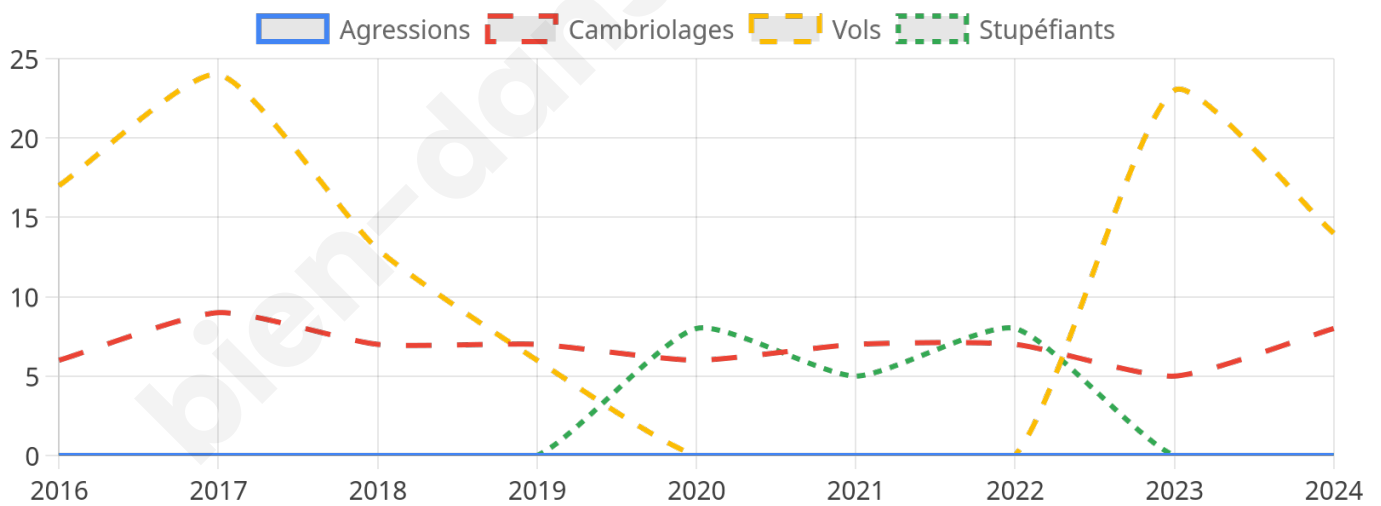

Second tour

	Emmanuel MACRON	57,86 %
	Marine LE PEN	42,14 %

1 378 inscrits

Participation : 81.06%

Votes blancs : 5.55%

Votes nuls : 1.61%

1 378 inscrits

Participation : 81.2%

Votes blancs : 1.61%

Votes nuls : 0.71%

Sécurité

Agressions physiques / sexuelles

0

Cambriolages

8

Vols / dégradations

14

Stupéfiants

0

Evolution du nombre d'infractions

Pour comparer

(en proportion du nombre d'habitants)

Ville Département Région

Sources : Bases statistiques communale, départementale et régionale de la délinquance enregistrée par la police et la gendarmerie nationales selon les dernières parutions officielles de 2025 portant sur l'année 2024 ([data.gouv](https://data.gouv.fr)).