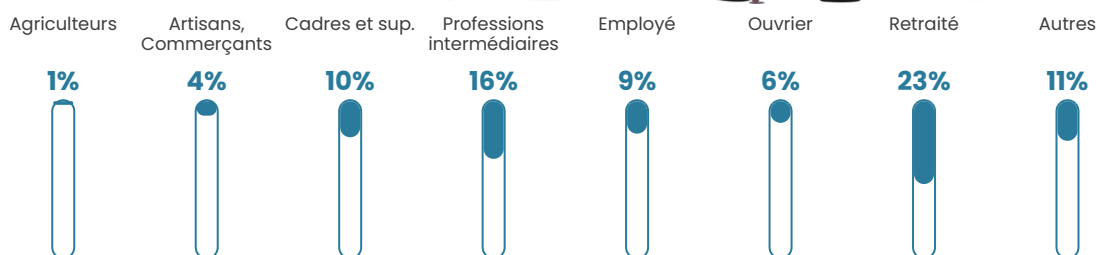

248 h/km²

Revenu moyen

26 920 €/an

Evolution du nombre d'habitants

Sources : Institut national de la statistique et des études économiques (insee) selon Les dernières parutions officielles de 2024 portant sur les années 2020, 2021 et 2022.

Tranche d'âge

Activité professionnelle

Niveau de diplôme

Composition des ménages

Profils électoraux

Premier tour

	Emmanuel MACRON	34.40 %
	Marine LE PEN	26.53 %
	Jean-Luc MÉLENCHON	15.00 %
	Éric ZEMMOUR	5.49 %
	Yannick JADOT	5.40 %
	Valérie PÉCRESE	5.03 %
	Nicolas DUPONT-AIGNAN	2.38 %
	Fabien ROUSSEL	2.20 %
	Jean LASSALLE	1.65 %
	Anne HIDALGO	1.46 %
	Philippe POUTOU	0.27 %
	Nathalie ARTHAUD	0.18 %