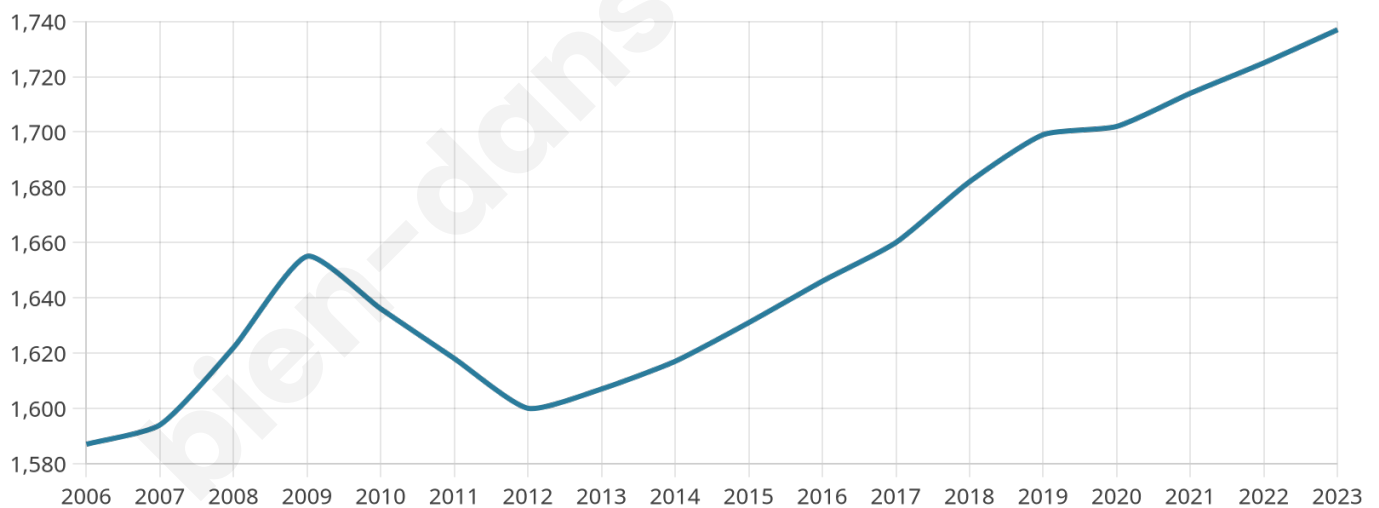

Version web

Ville de Camphin-en-Carembault

Présenté par

BIEN dans ma **VILLE** 

Sommaire

Situation géographique	3
Statistiques sur la population	4
Evolution du nombre d'habitants	4
Tranche d'âge	5
0-14 ans	5
15-29 ans	5
30-44 ans	5
45-59 ans	5
60-74 ans	5
75-89 ans	5
90 ans et +	5
Activité professionnelle	5
Agriculteurs	5
Artisans, Commerçants	5
Cadres et sup.	5
Professions intermédiaires	5
Employé	5
Ouvrier	5
Retraité	5
Autres	5
Niveau de diplôme	6
Sans diplôme ou CEP	6
Brevet, BEPC, DNB	6
CAP-BEP ou équivalent	6
BAC ou équivalent	6
BAC+2	6
BAC+3 ou +4	6
BAC+5 ou plus	6
Composition des ménages	6
Couple sans enfant	6
Couple avec enfant(s)	6
Famille monoparentale	6
Colocation / Autre	6
Personnes seules	6
Profil électoraux	7
Premier tour	7
Sécurité	8
Evolution du nombre d'infractions	8
Pour comparer	9
Services à la population	10
Commerce	10
Éducation	10
Villes autour de Camphin-en-Carembault	11
Avis sur la ville de Camphin-en-Carembault	12
Moyenne par critère	12
Villes autour de Camphin-en-Carembault	12
Répartition des avis par note	12
Répartition des avis par note	12

1 737

Age moyen

41 ans

Pop active

50.3%

Taux chômage

4.8%

Pop densité

248 h/km²

Revenu moyen

26 920 €/an

Evolution du nombre d'habitants

Sources : Institut national de la statistique et des études économiques (insee) selon Les dernières parutions officielles de 2024 portant sur les années 2020, 2021 et 2022.