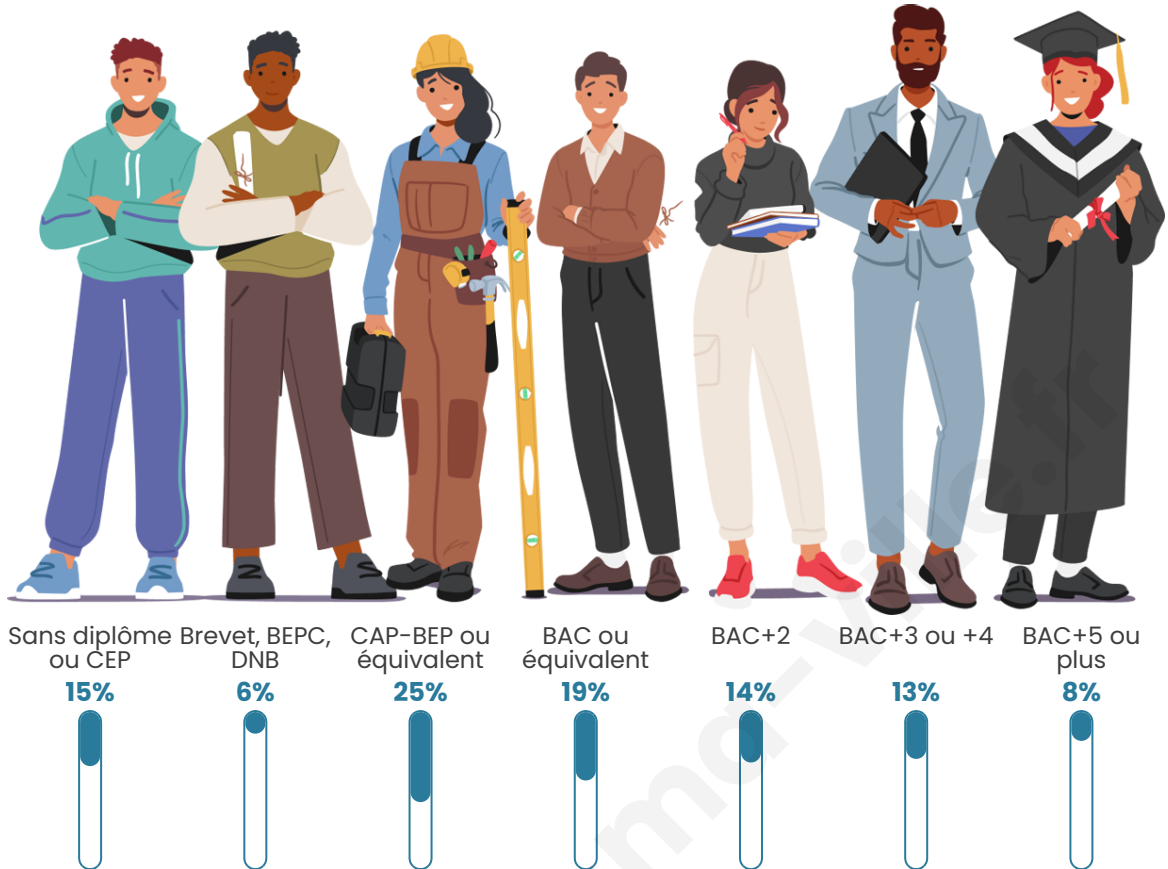

1 737

Age moyen

41 ans

Pop active

50.3%

Taux chômage

4.8%

Pop densité

Tranche d'âge

Activité professionnelle

Niveau de diplôme

Composition des ménages

Profils électoraux

Premier tour

	Emmanuel MACRON	34.40 %
	Marine LE PEN	26.53 %
	Jean-Luc MÉLENCHON	15.00 %
	Éric ZEMMOUR	5.49 %
	Yannick JADOT	5.40 %
	Valérie PÉCRESE	5.03 %
	Nicolas DUPONT-AIGNAN	2.38 %
	Fabien ROUSSEL	2.20 %
	Jean LASSALLE	1.65 %
	Anne HIDALGO	1.46 %
	Philippe POUTOU	0.27 %
	Nathalie ARTHAUD	0.18 %