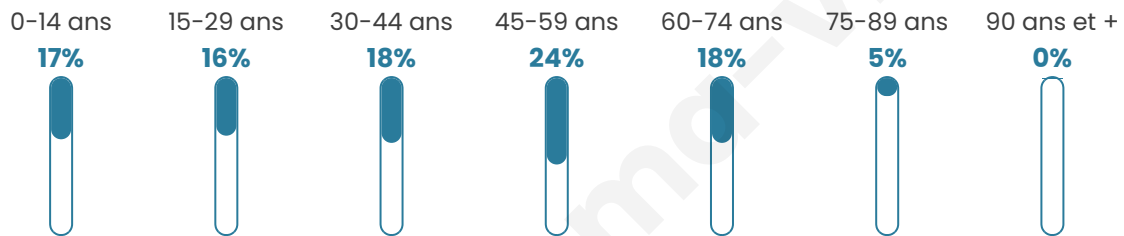

1 737

Age moyen

41 ans

Pop active

50.3%

Taux chômage

4.8%

Pop densité

248 h/km²

Revenu moyen

26 920 €/an

Evolution du nombre d'habitants

Sources : Institut national de la statistique et des études économiques (insee) selon Les dernières parutions officielles de 2024 portant sur les années 2020, 2021 et 2022.

Tranche d'âge

Activité professionnelle

Niveau de diplôme

Composition des ménages

Profils électoraux

Premier tour

	Emmanuel MACRON	34.40 %
	Marine LE PEN	26.53 %
	Jean-Luc MÉLENCHON	15.00 %
	Éric ZEMMOUR	5.49 %
	Yannick JADOT	5.40 %
	Valérie PÉCRESE	5.03 %
	Nicolas DUPONT-AIGNAN	2.38 %
	Fabien ROUSSEL	2.20 %
	Jean LASSALLE	1.65 %
	Anne HIDALGO	1.46 %
	Philippe POUTOU	0.27 %
	Nathalie ARTHAUD	0.18 %