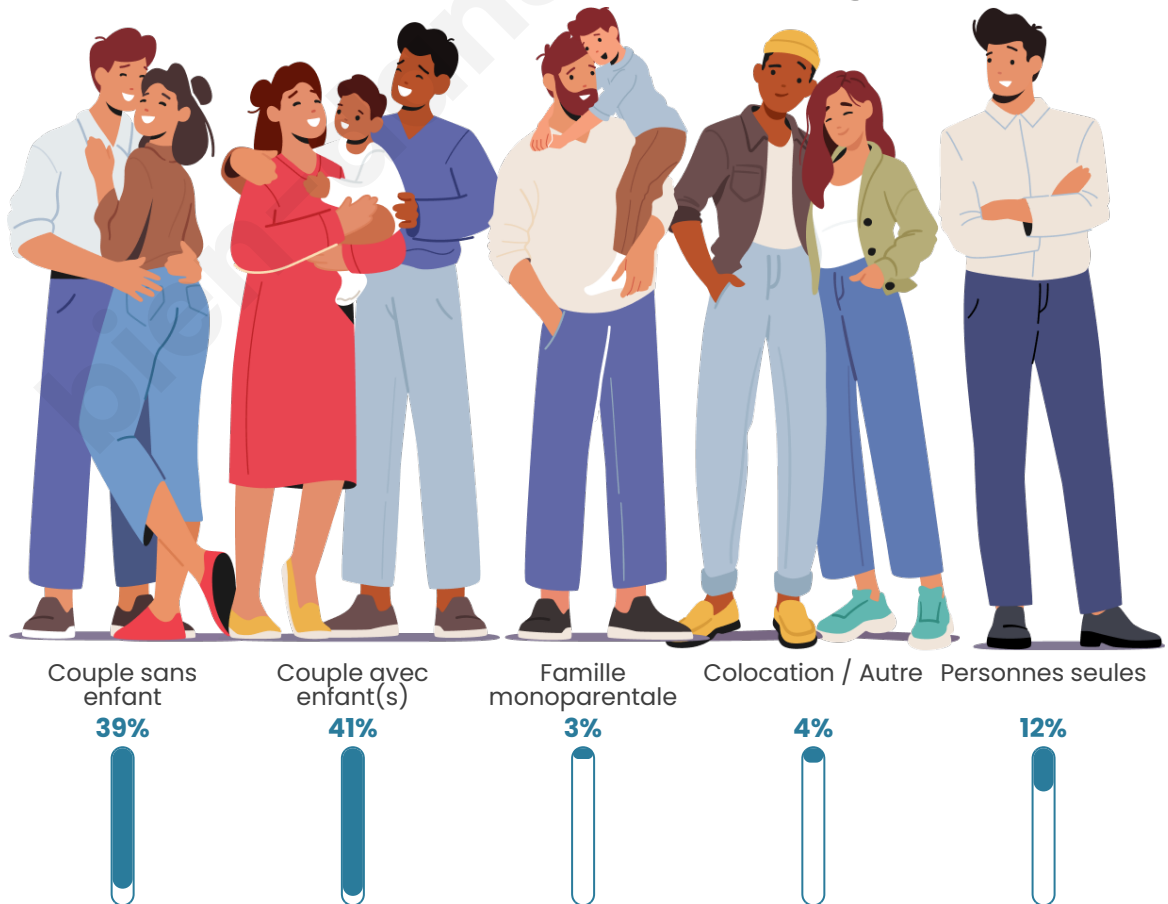

Tranche d'âge

Activité professionnelle

Niveau de diplôme

Composition des ménages

Profils électoraux

Premier tour

	Emmanuel MACRON	34.40 %
	Marine LE PEN	26.53 %
	Jean-Luc MÉLENCHON	15.00 %
	Éric ZEMMOUR	5.49 %
	Yannick JADOT	5.40 %
	Valérie PÉCRESE	5.03 %
	Nicolas DUPONT-AIGNAN	2.38 %
	Fabien ROUSSEL	2.20 %
	Jean LASSALLE	1.65 %
	Anne HIDALGO	1.46 %
	Philippe POUTOU	0.27 %
	Nathalie ARTHAUD	0.18 %