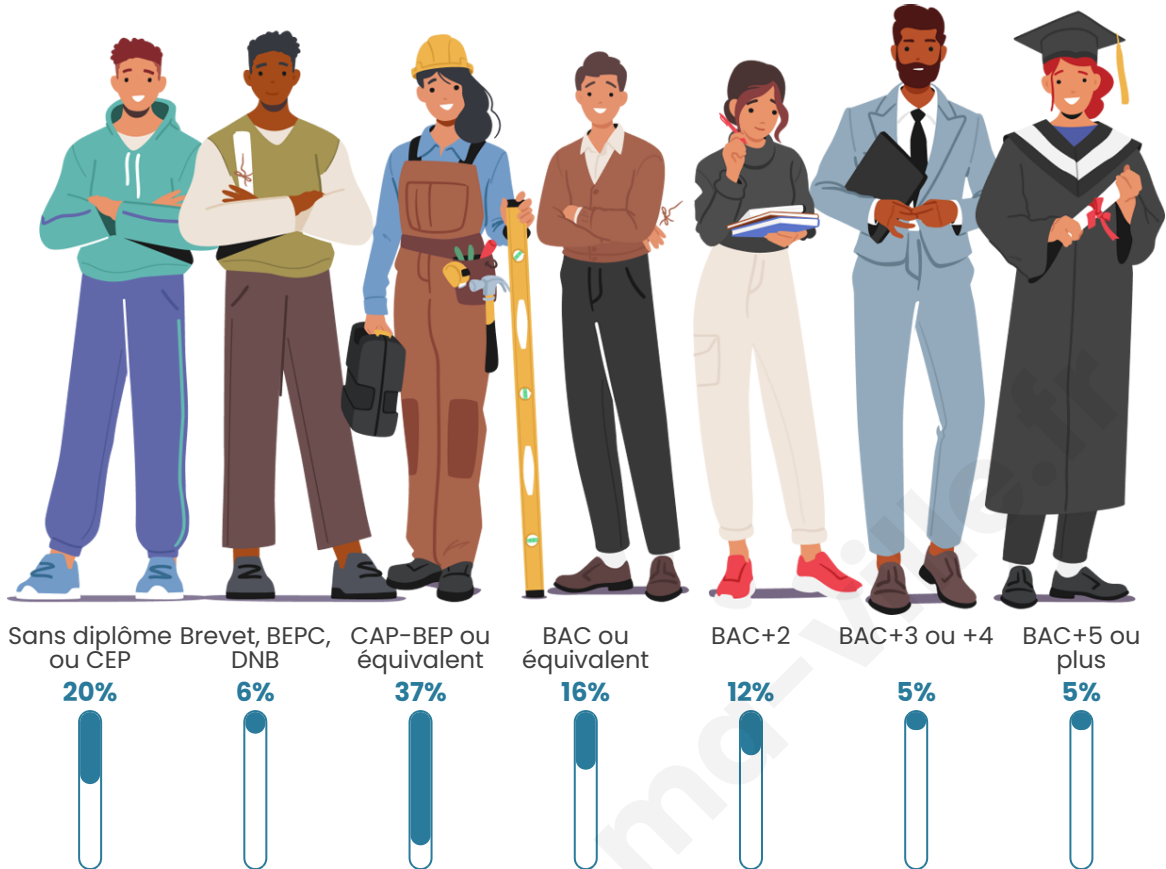

562

Age moyen

38 ans

Pop active

50.7%

Taux chômage

4%

Pop densité

Tranche d'âge

Activité professionnelle

Niveau de diplôme

Composition des ménages

Profils électoraux

Premier tour

	Marine LE PEN	34.88 %
	Emmanuel MACRON	29.54 %
	Jean-Luc MÉLENCHON	13.88 %
	Nicolas DUPONT-AIGNAN	4.63 %
	Éric ZEMMOUR	4.27 %
	Fabien ROUSSEL	2.85 %
	Valérie PÉCRESSÉ	2.85 %
	Jean LASSALLE	2.49 %
	Yannick JADOT	2.14 %
	Philippe POUTOU	1.42 %
	Anne HIDALGO	0.71 %
	Nathalie ARTHAUD	0.36 %