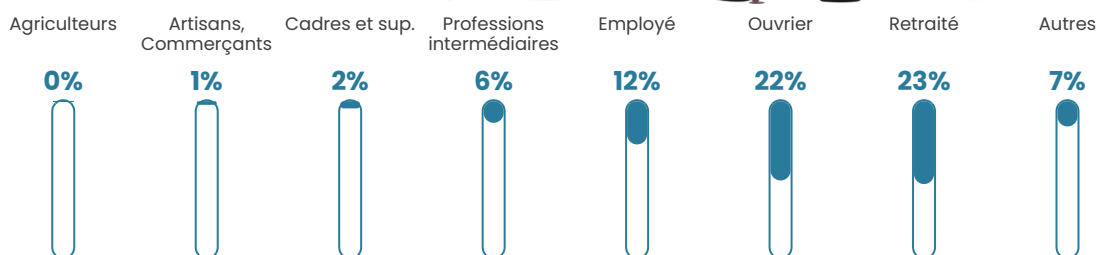

56 h/km²

Revenu moyen

22 940 €/an

Evolution du nombre d'habitants

Sources : Institut national de la statistique et des études économiques (insee) selon Les dernières parutions officielles de 2024 portant sur les années 2020, 2021 et 2022.

Tranche d'âge

Activité professionnelle

Niveau de diplôme

Composition des ménages

Profils électoraux

Premier tour

	Marine LE PEN	34.88 %
	Emmanuel MACRON	29.54 %
	Jean-Luc MÉLENCHON	13.88 %
	Nicolas DUPONT-AIGNAN	4.63 %
	Éric ZEMMOUR	4.27 %
	Fabien ROUSSEL	2.85 %
	Valérie PÉCRESSÉ	2.85 %
	Jean LASSALLE	2.49 %
	Yannick JADOT	2.14 %
	Philippe POUTOU	1.42 %
	Anne HIDALGO	0.71 %
	Nathalie ARTHAUD	0.36 %