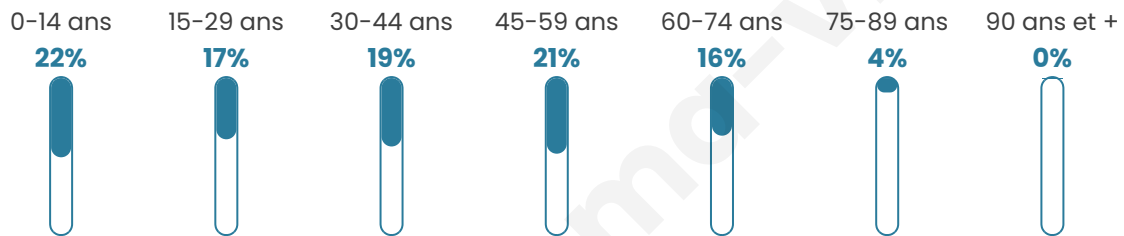

562

Age moyen

38 ans

Pop active

50.7%

Taux chômage

4%

Pop densité

56 h/km²

Revenu moyen

22 940 €/an

Evolution du nombre d'habitants

Sources : Institut national de la statistique et des études économiques (insee) selon Les dernières parutions officielles de 2024 portant sur les années 2020, 2021 et 2022.

Tranche d'âge

Activité professionnelle

Niveau de diplôme

Composition des ménages

Profils électoraux

Premier tour

	Marine LE PEN	34.88 %
	Emmanuel MACRON	29.54 %
	Jean-Luc MÉLENCHON	13.88 %
	Nicolas DUPONT-AIGNAN	4.63 %
	Éric ZEMMOUR	4.27 %
	Fabien ROUSSEL	2.85 %
	Valérie PÉCRESSÉ	2.85 %
	Jean LASSALLE	2.49 %
	Yannick JADOT	2.14 %
	Philippe POUTOU	1.42 %
	Anne HIDALGO	0.71 %
	Nathalie ARTHAUD	0.36 %