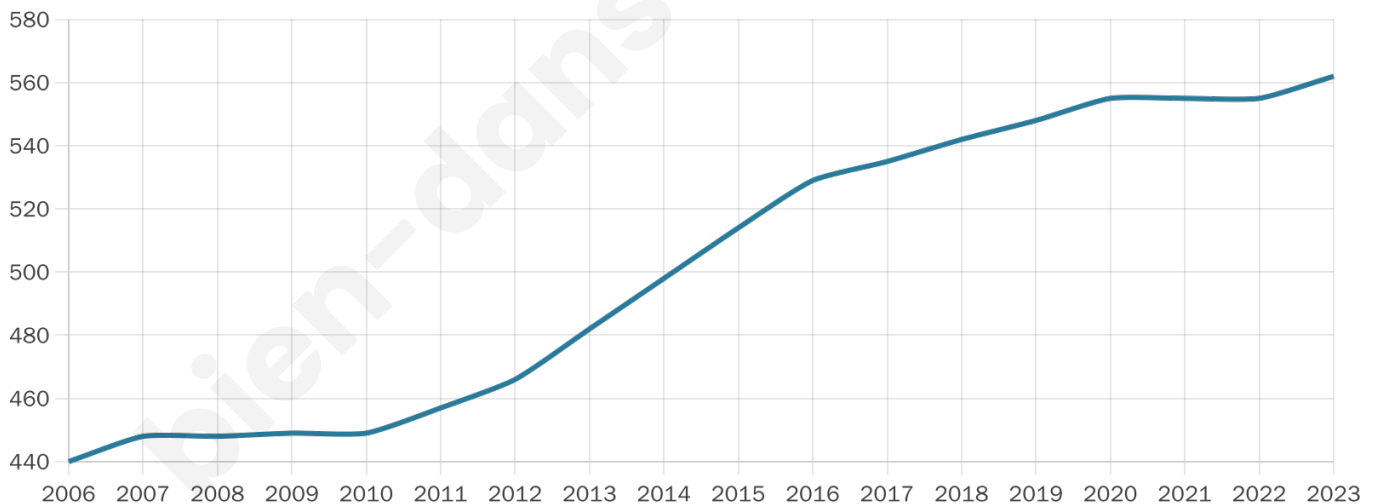

562

Age moyen

38 ans

Pop active

50.7%

Taux chômage

4%

Pop densité

56 h/km²

Revenu moyen

22 940 €/an

Evolution du nombre d'habitants

Sources : Institut national de la statistique et des études économiques (insee) selon Les dernières parutions officielles de 2024 portant sur les années 2020, 2021 et 2022.