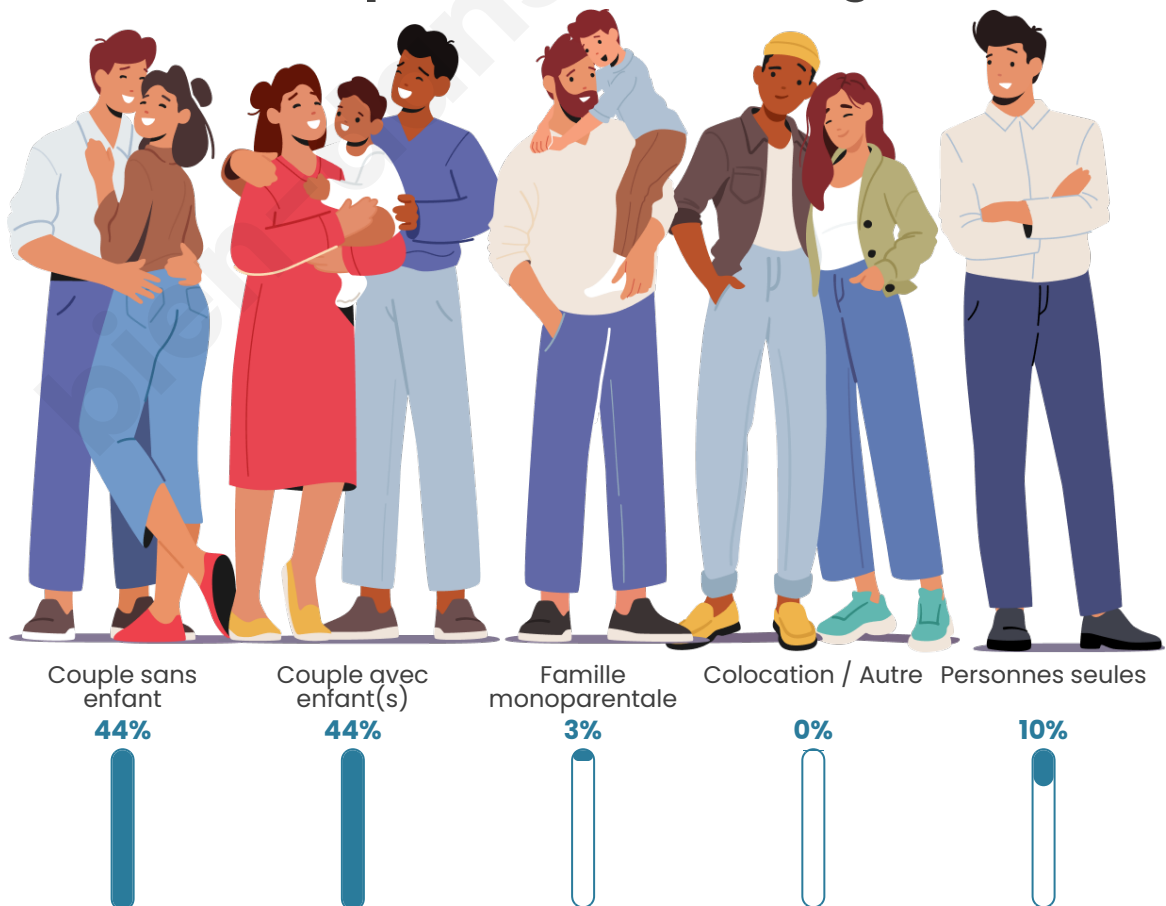

Tranche d'âge

Activité professionnelle

Niveau de diplôme

Composition des ménages

Profils électoraux

Premier tour

	Marine LE PEN	34.88 %
	Emmanuel MACRON	29.54 %
	Jean-Luc MÉLENCHON	13.88 %
	Nicolas DUPONT-AIGNAN	4.63 %
	Éric ZEMMOUR	4.27 %
	Fabien ROUSSEL	2.85 %
	Valérie PÉCRESSÉ	2.85 %
	Jean LASSALLE	2.49 %
	Yannick JADOT	2.14 %
	Philippe POUTOU	1.42 %
	Anne HIDALGO	0.71 %
	Nathalie ARTHAUD	0.36 %