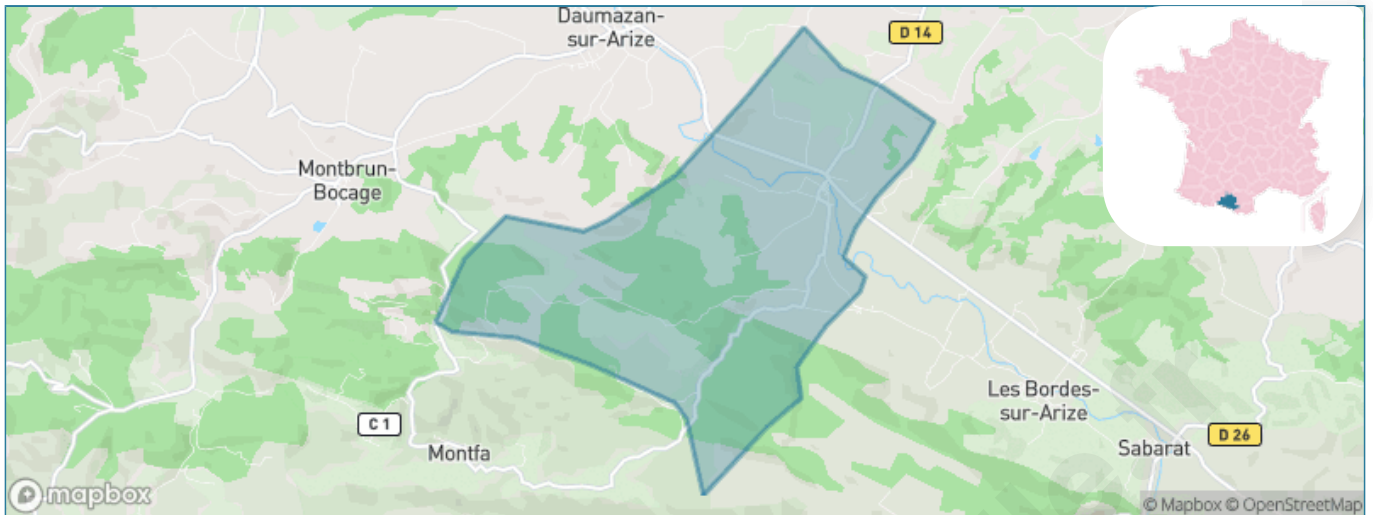

# Ville de Campagne-sur-Arize

Présenté par

**BIEN** dans ma **VILLE** 

# Situation géographique

## i Informations clés

- **Région** : Occitanie
- **Département** : Ariège
- **Code postal** : 09350
- **Superficie** : 13 km<sup>2</sup>