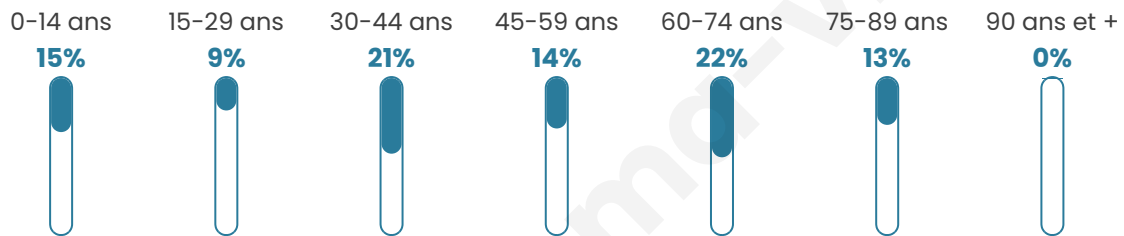

# Statistiques sur la population

Nombre d'habitants

**300**

Age moyen

**47 ans**

Pop active

**39%**

Taux chômage

**12.4%**

Pop densité

**23 h/km<sup>2</sup>**

Revenu moyen

**19 730 €/an**

## Evolution du nombre d'habitants

Sources : Institut national de la statistique et des études économiques (insee) selon Les dernières parutions officielles de 2024 portant sur les années 2020, 2021 et 2022.

## Tranche d'âge