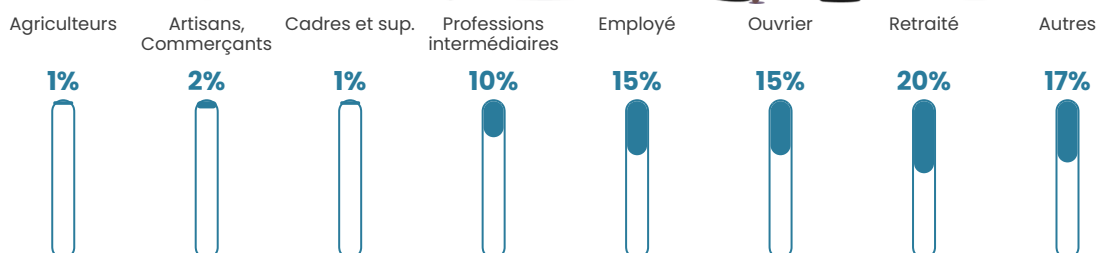

130 h/km²

Revenu moyen

21 560 €/an

Evolution du nombre d'habitants

Sources : Institut national de la statistique et des études économiques (insee) selon Les dernières parutions officielles de 2024 portant sur les années 2020, 2021 et 2022.

Tranche d'âge

Activité professionnelle

Niveau de diplôme

Composition des ménages

Profils électoraux

Premier tour

	Marine LE PEN	34.23 %
	Emmanuel MACRON	27.39 %
	Jean-Luc MÉLENCHON	13.59 %
	Éric ZEMMOUR	6.43 %
	Valérie PÉCRESSE	5.19 %
	Anne HIDALGO	3.53 %
	Nicolas DUPONT-AIGNAN	2.80 %
	Fabien ROUSSEL	2.28 %
	Jean LASSALLE	1.45 %
	Nathalie ARTHAUD	1.35 %
	Philippe POUTOU	1.24 %
	Yannick JADOT	0.52 %