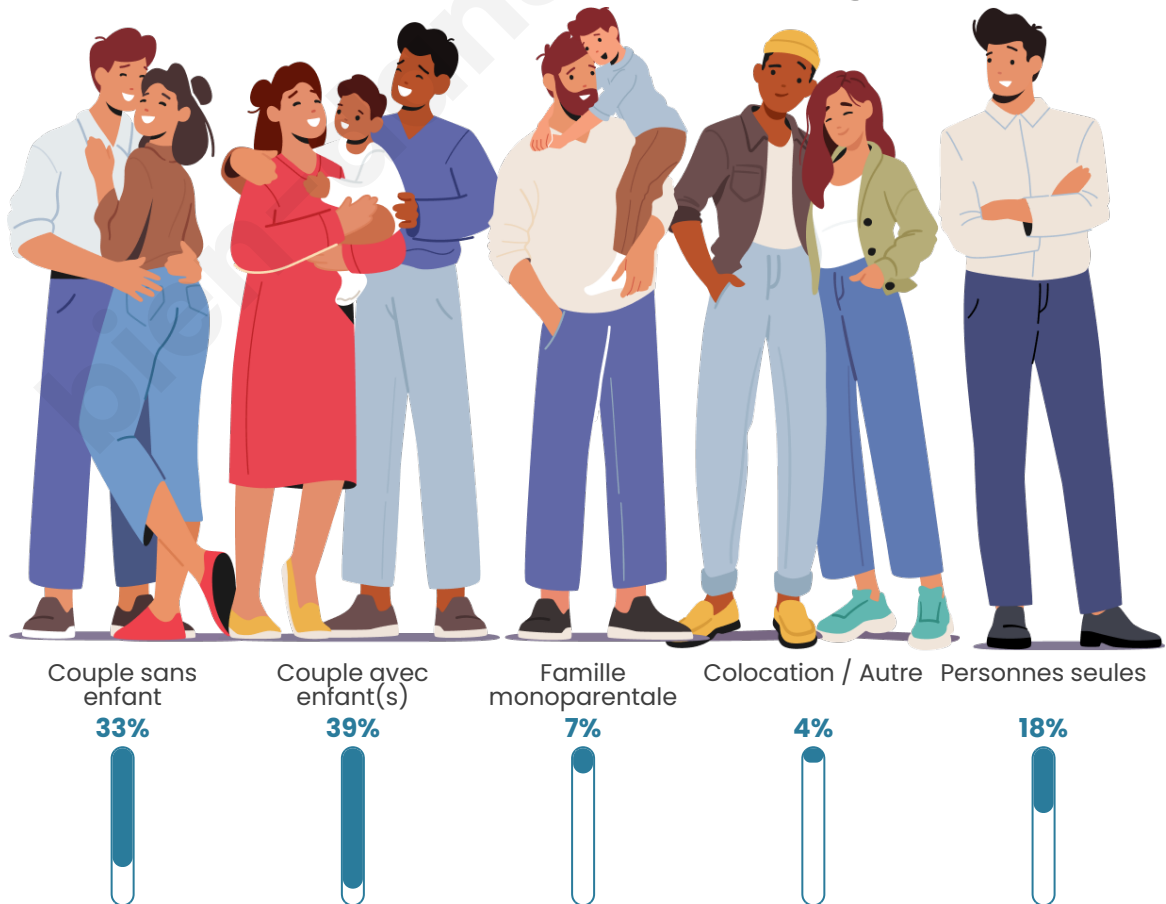

Tranche d'âge

Activité professionnelle

Niveau de diplôme

Composition des ménages

Profils électoraux

Premier tour

	Marine LE PEN	34.23 %
	Emmanuel MACRON	27.39 %
	Jean-Luc MÉLENCHON	13.59 %
	Éric ZEMMOUR	6.43 %
	Valérie PÉCRESSE	5.19 %
	Anne HIDALGO	3.53 %
	Nicolas DUPONT-AIGNAN	2.80 %
	Fabien ROUSSEL	2.28 %
	Jean LASSALLE	1.45 %
	Nathalie ARTHAUD	1.35 %
	Philippe POUTOU	1.24 %
	Yannick JADOT	0.52 %