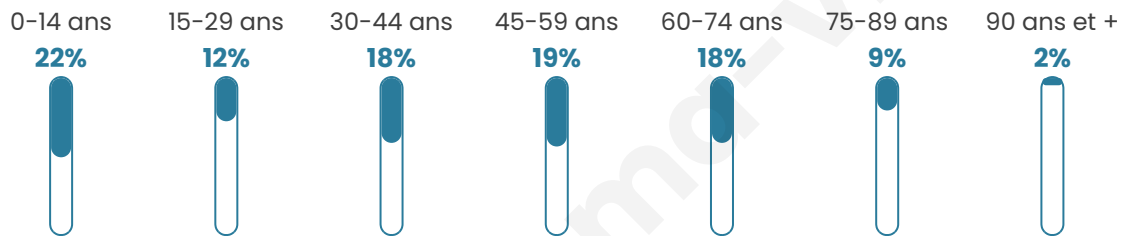

1 943

Age moyen

42 ans

Pop active

42.8%

Taux chômage

6.5%

Pop densité

130 h/km²

Revenu moyen

21 560 €/an

Evolution du nombre d'habitants

Sources : Institut national de la statistique et des études économiques (insee) selon Les dernières parutions officielles de 2024 portant sur les années 2020, 2021 et 2022.

Tranche d'âge

Activité professionnelle

Niveau de diplôme

Composition des ménages

Profils électoraux

Premier tour

	Marine LE PEN	34.23 %
	Emmanuel MACRON	27.39 %
	Jean-Luc MÉLENCHON	13.59 %
	Éric ZEMMOUR	6.43 %
	Valérie PÉCRESSE	5.19 %
	Anne HIDALGO	3.53 %
	Nicolas DUPONT-AIGNAN	2.80 %
	Fabien ROUSSEL	2.28 %
	Jean LASSALLE	1.45 %
	Nathalie ARTHAUD	1.35 %
	Philippe POUTOU	1.24 %
	Yannick JADOT	0.52 %

1 193 inscrits

Participation : 82.65%

Votes blancs : 0.81%

Votes nuls : 1.42%

Second tour

	Emmanuel MACRON	44,84 %
	Marine LE PEN	55,16 %

1 193 inscrits

Participation : 83.74%