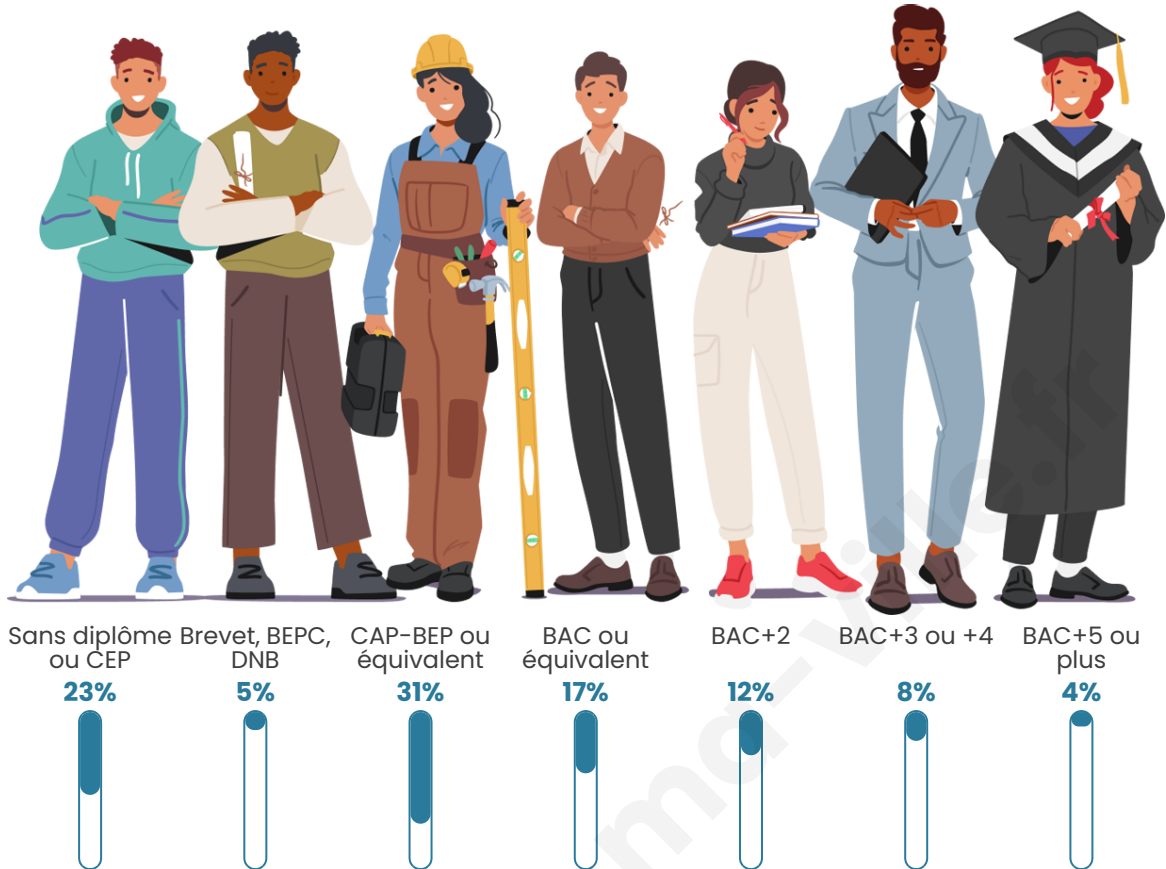

1 943

Age moyen

42 ans

Pop active

42.8%

Taux chômage

6.5%

Pop densité

Tranche d'âge

Activité professionnelle

Niveau de diplôme

Composition des ménages

Profils électoraux

Premier tour

	Marine LE PEN	34.23 %
	Emmanuel MACRON	27.39 %
	Jean-Luc MÉLENCHON	13.59 %
	Éric ZEMMOUR	6.43 %
	Valérie PÉCRESSE	5.19 %
	Anne HIDALGO	3.53 %
	Nicolas DUPONT-AIGNAN	2.80 %
	Fabien ROUSSEL	2.28 %
	Jean LASSALLE	1.45 %
	Nathalie ARTHAUD	1.35 %
	Philippe POUTOU	1.24 %
	Yannick JADOT	0.52 %