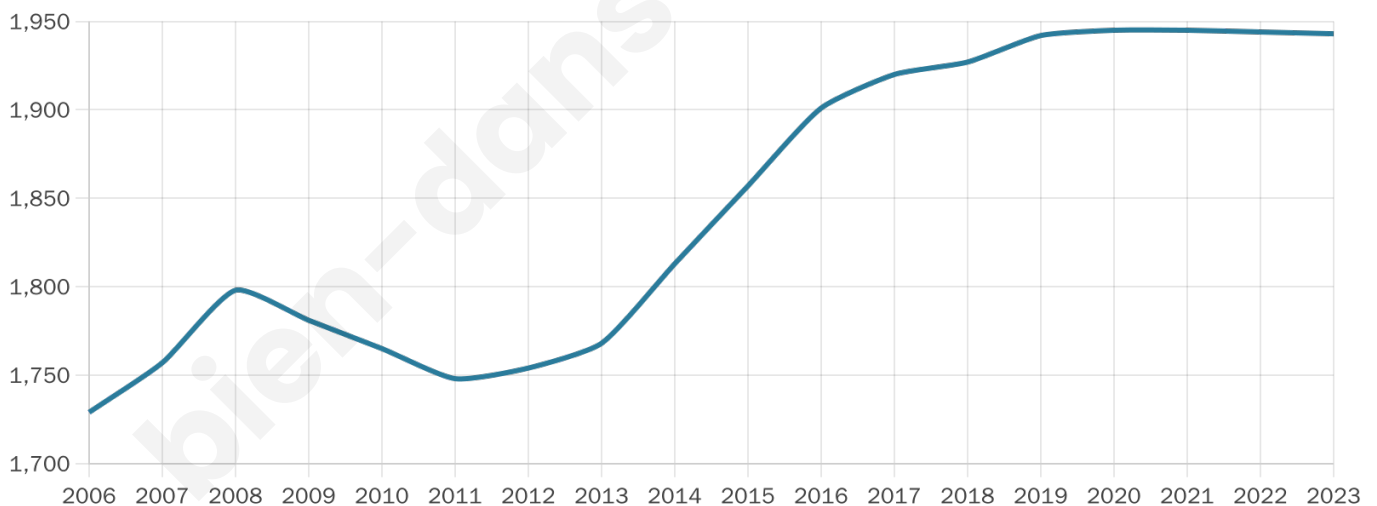

1 943

Age moyen

42 ans

Pop active

42.8%

Taux chômage

6.5%

Pop densité

130 h/km²

Revenu moyen

21 560 €/an

Evolution du nombre d'habitants

Sources : Institut national de la statistique et des études économiques (insee) selon Les dernières parutions officielles de 2024 portant sur les années 2020, 2021 et 2022.