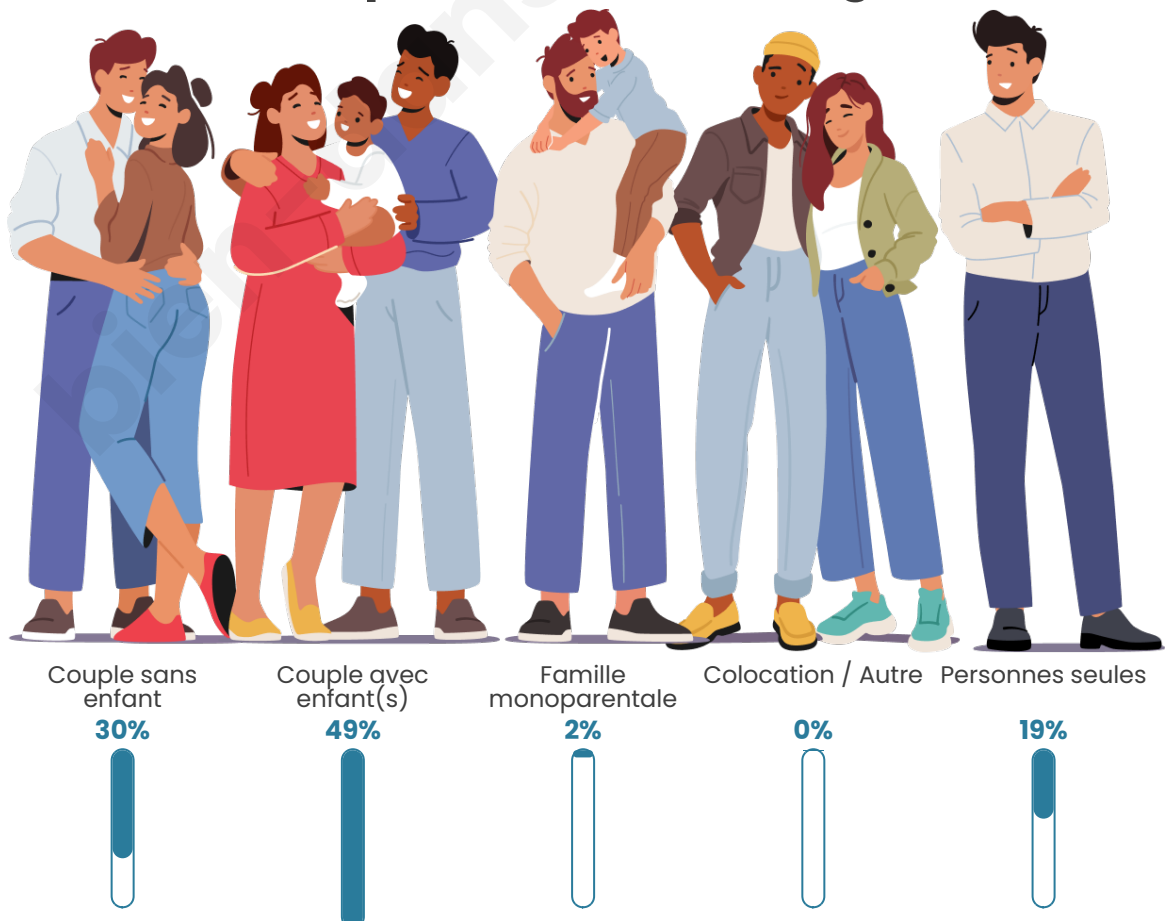

Tranche d'âge

Activité professionnelle

Niveau de diplôme

Composition des ménages

Profils électoraux

Premier tour

	Marine LE PEN	31.32 %
	Jean-Luc MÉLENCHON	16.48 %
	Emmanuel MACRON	14.29 %
	Éric ZEMMOUR	10.99 %
	Valérie PÉCRESSE	8.79 %
	Yannick JADOT	5.49 %
	Nicolas DUPONT-AIGNAN	3.85 %
	Jean LASSALLE	3.30 %
	Fabien ROUSSEL	2.75 %
	Anne HIDALGO	2.20 %
	Philippe POUTOU	0.55 %
	Nathalie ARTHAUD	0.00 %