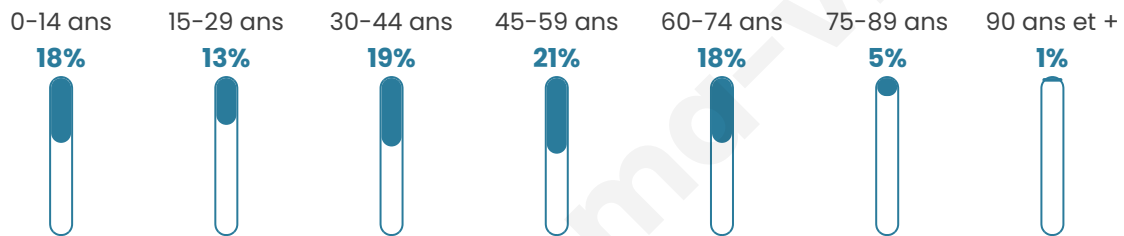

41 ans

Pop active

45.9%

Taux chômage

6.8%

Pop densité

80 h/km²

Revenu moyen

Tranche d'âge

Activité professionnelle

Niveau de diplôme

Composition des ménages

Profils électoraux

Premier tour

	Marine LE PEN	31.32 %
	Jean-Luc MÉLENCHON	16.48 %
	Emmanuel MACRON	14.29 %
	Éric ZEMMOUR	10.99 %
	Valérie PÉCRESSE	8.79 %
	Yannick JADOT	5.49 %
	Nicolas DUPONT-AIGNAN	3.85 %
	Jean LASSALLE	3.30 %
	Fabien ROUSSEL	2.75 %
	Anne HIDALGO	2.20 %
	Philippe POUTOU	0.55 %
	Nathalie ARTHAUD	0.00 %