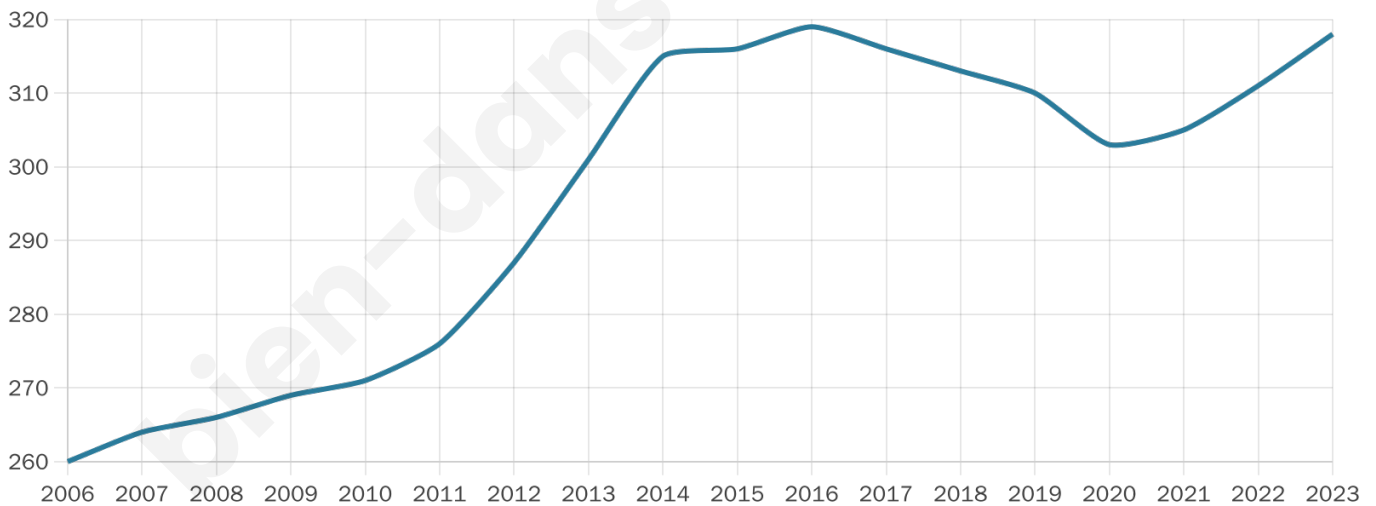

Situation géographique

i Informations clés

- **Région** : Occitanie
- **Département** : Hérault
- **Code postal** : 34160
- **Superficie** : 4 km²

Statistiques sur la population

Nombre d'habitants

318

Age moyen

41 ans

Pop active

45.9%

Taux chômage

6.8%

Pop densité

80 h/km²

Revenu moyen

22 300 €/an

Evolution du nombre d'habitants

Sources : Institut national de la statistique et des études économiques (insee) selon Les dernières parutions officielles de 2024 portant sur les années 2020, 2021 et 2022.