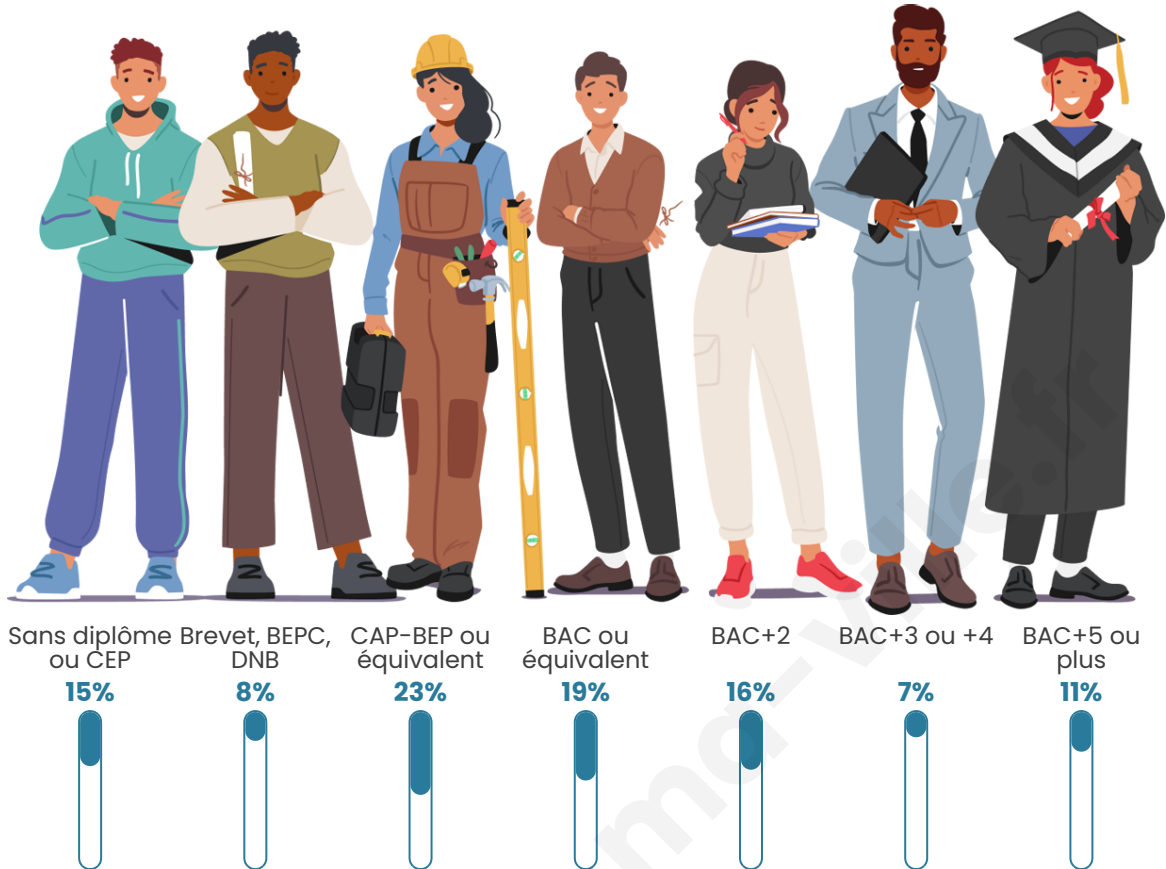

Tranche d'âge

Activité professionnelle

Niveau de diplôme

Composition des ménages

Profils électoraux

Premier tour

	Marine LE PEN	31.32 %
	Jean-Luc MÉLENCHON	16.48 %
	Emmanuel MACRON	14.29 %
	Éric ZEMMOUR	10.99 %
	Valérie PÉCRESSE	8.79 %
	Yannick JADOT	5.49 %
	Nicolas DUPONT-AIGNAN	3.85 %
	Jean LASSALLE	3.30 %
	Fabien ROUSSEL	2.75 %
	Anne HIDALGO	2.20 %
	Philippe POUTOU	0.55 %
	Nathalie ARTHAUD	0.00 %