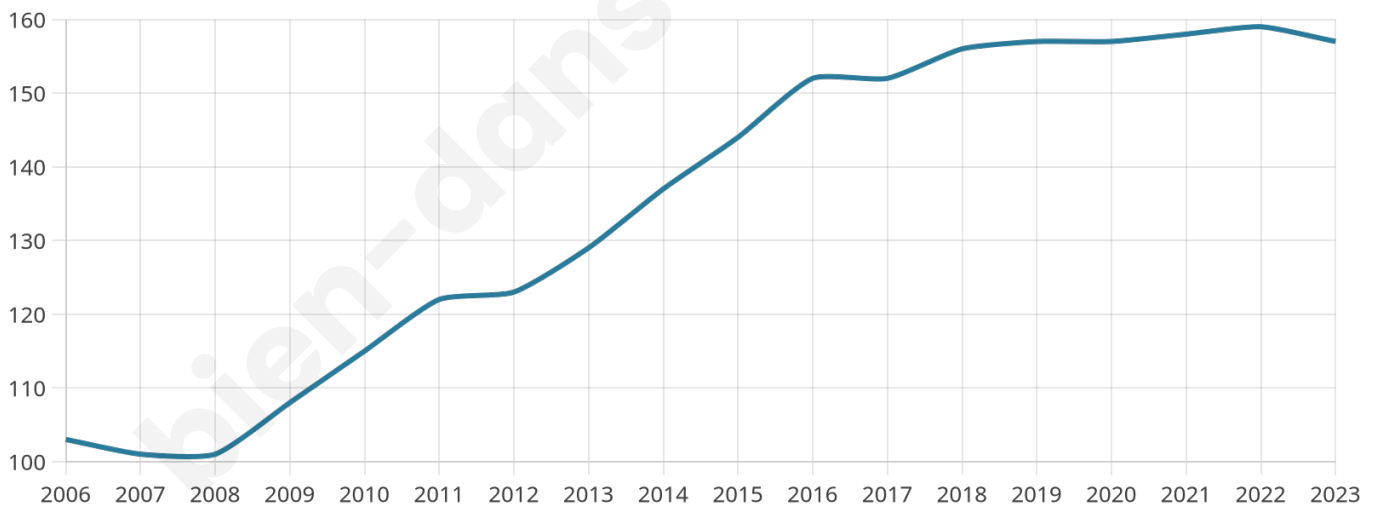

46 ans

Pop active

47.8%

Taux chômage

9.2%

Pop densité

22 h/km²

Revenu moyen

21 910 €/an

Evolution du nombre d'habitants

Sources : Institut national de la statistique et des études économiques (insee) selon Les dernières parutions officielles de 2024 portant sur les années 2020, 2021 et 2022.