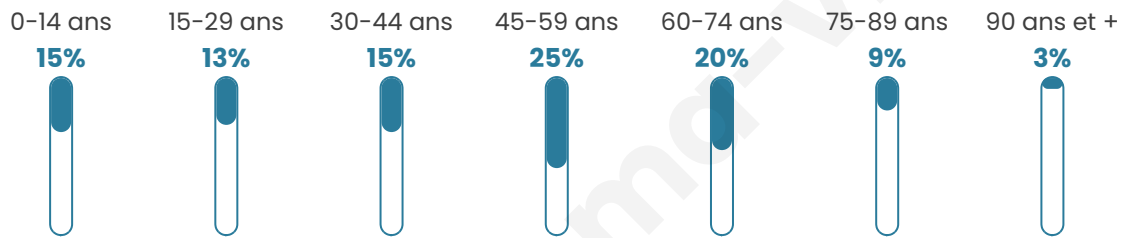

46 ans

Pop active

47.8%

Taux chômage

9.2%

Pop densité

22 h/km²

Revenu moyen

Tranche d'âge

Activité professionnelle

Niveau de diplôme

Composition des ménages

Profils électoraux

Premier tour

	Marine LE PEN	28.71 %
	Emmanuel MACRON	24.75 %
	Jean-Luc MÉLENCHON	17.82 %
	Jean LASSALLE	7.92 %
	Éric ZEMMOUR	5.94 %
	Yannick JADOT	5.94 %
	Nicolas DUPONT-AIGNAN	2.97 %
	Anne HIDALGO	1.98 %
	Nathalie ARTHAUD	0.99 %
	Fabien ROUSSEL	0.99 %
	Valérie PÉCRESSE	0.99 %
	Philippe POUTOU	0.99 %