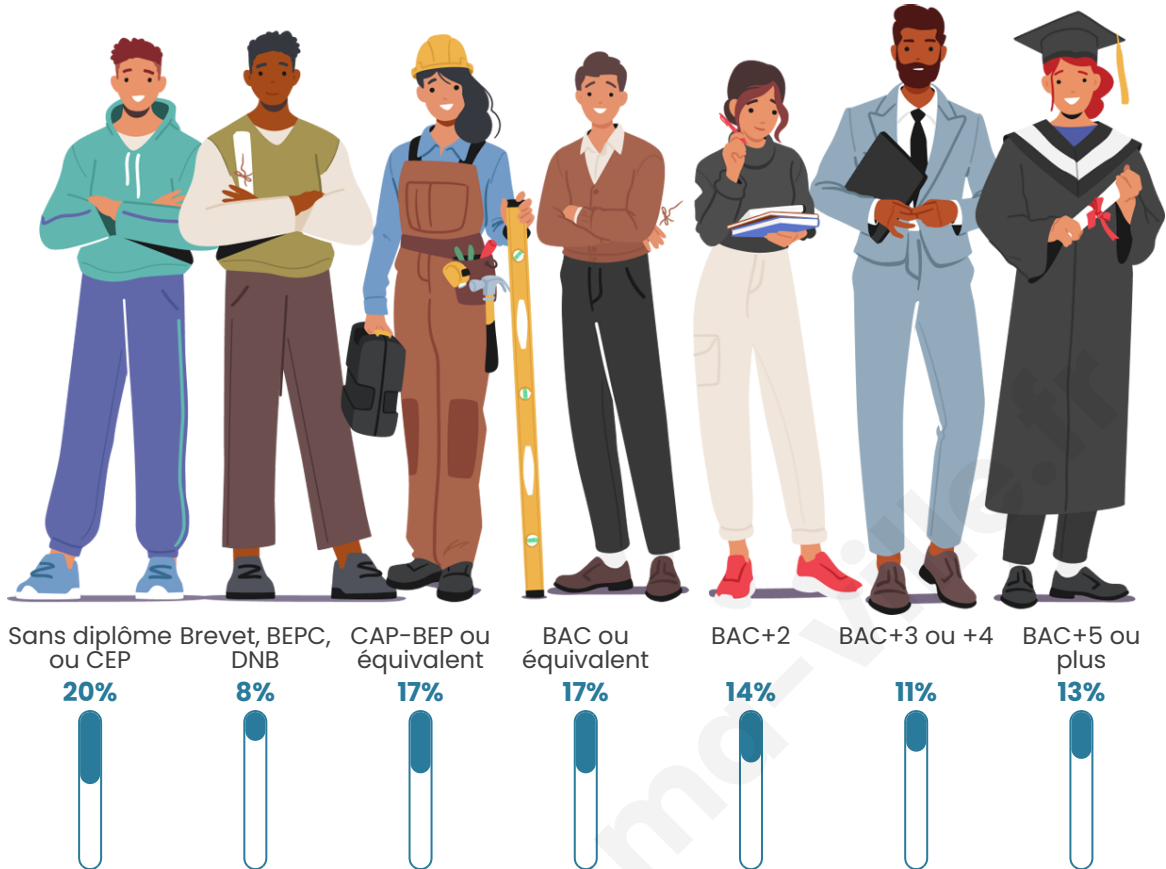

Tranche d'âge

Activité professionnelle

Niveau de diplôme

Composition des ménages

Profils électoraux

Premier tour

	Marine LE PEN	28.71 %
	Emmanuel MACRON	24.75 %
	Jean-Luc MÉLENCHON	17.82 %
	Jean LASSALLE	7.92 %
	Éric ZEMMOUR	5.94 %
	Yannick JADOT	5.94 %
	Nicolas DUPONT-AIGNAN	2.97 %
	Anne HIDALGO	1.98 %
	Nathalie ARTHAUD	0.99 %
	Fabien ROUSSEL	0.99 %
	Valérie PÉCRESSE	0.99 %
	Philippe POUTOU	0.99 %