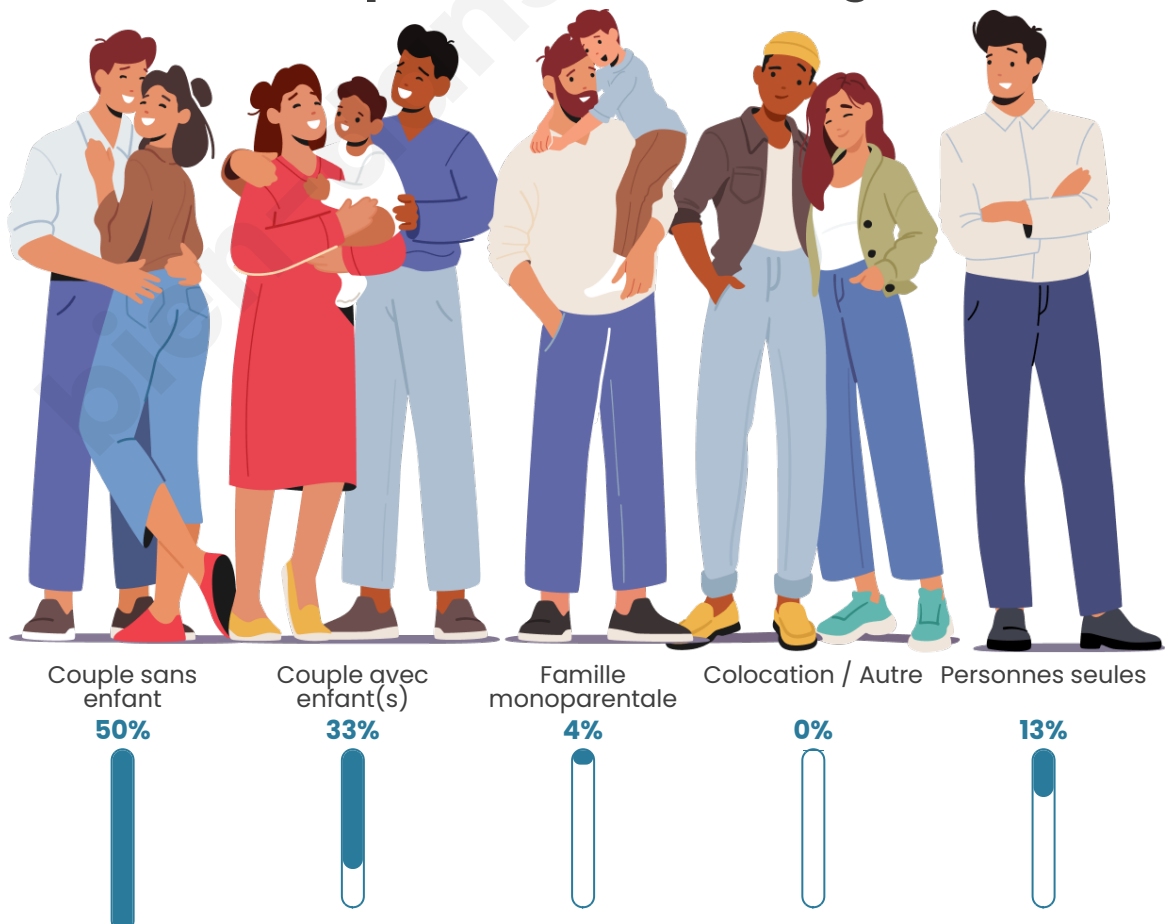

Tranche d'âge

Activité professionnelle

Niveau de diplôme

Composition des ménages

Profils électoraux

Premier tour

	Marine LE PEN	28.71 %
	Emmanuel MACRON	24.75 %
	Jean-Luc MÉLENCHON	17.82 %
	Jean LASSALLE	7.92 %
	Éric ZEMMOUR	5.94 %
	Yannick JADOT	5.94 %
	Nicolas DUPONT-AIGNAN	2.97 %
	Anne HIDALGO	1.98 %
	Nathalie ARTHAUD	0.99 %
	Fabien ROUSSEL	0.99 %
	Valérie PÉCRESSE	0.99 %
	Philippe POUTOU	0.99 %