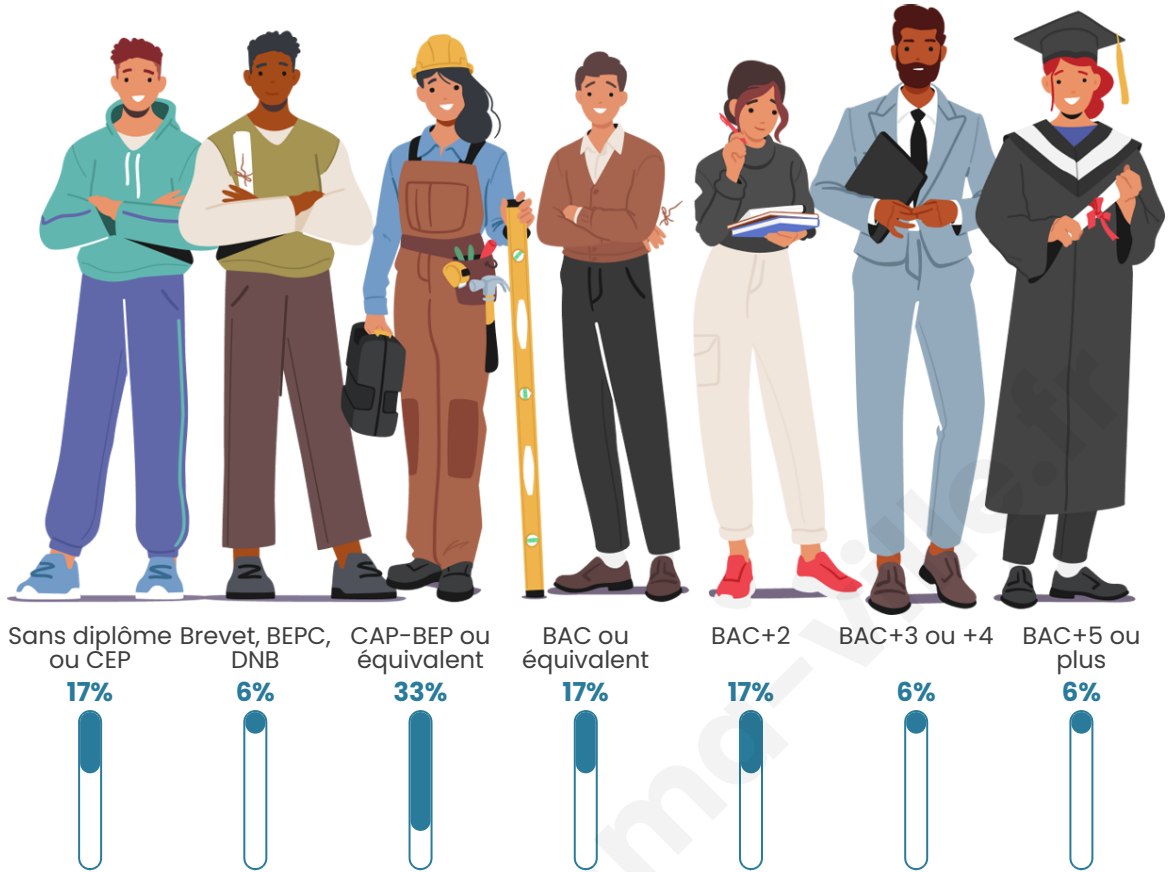

Niveau de diplôme