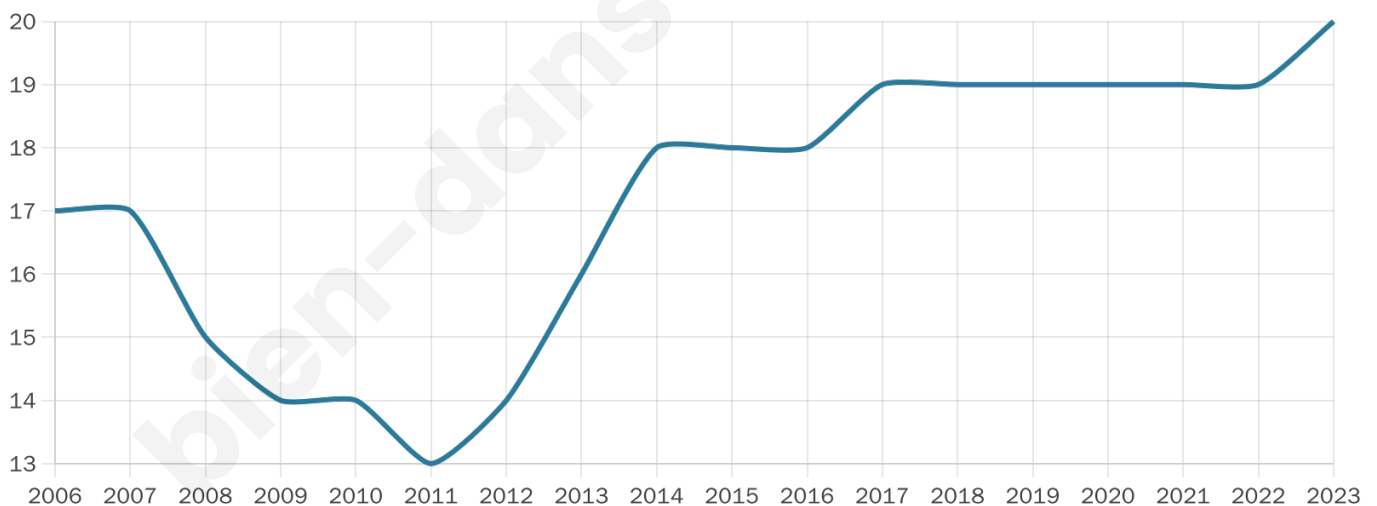

56 ans

Pop active

35%

Taux chômage

7.1%

Pop densité

2 h/km²

Revenu moyen

NC

Evolution du nombre d'habitants

Sources : Institut national de la statistique et des études économiques (insee) selon Les dernières parutions officielles de 2024 portant sur les années 2020, 2021 et 2022.