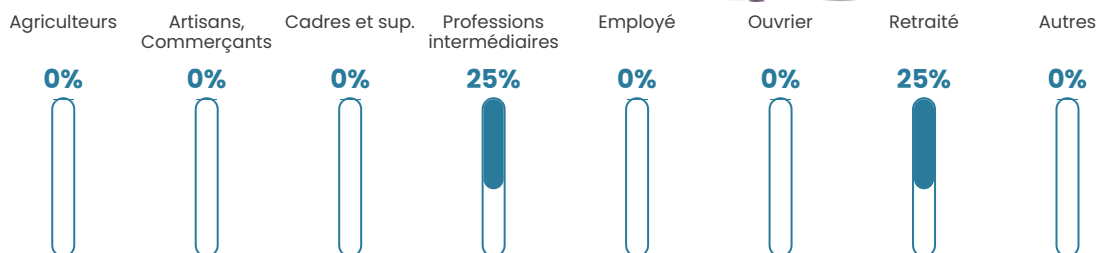

NC

Evolution du nombre d'habitants

Sources : Institut national de la statistique et des études économiques (insee) selon Les dernières parutions officielles de 2024 portant sur les années 2020, 2021 et 2022.

Tranche d'âge

Activité professionnelle

Niveau de diplôme

Composition des ménages

Profils électoraux

Premier tour

	Jean-Luc MÉLENCHON	36.00 %
	Marine LE PEN	16.00 %
	Yannick JADOT	16.00 %
	Emmanuel MACRON	12.00 %
	Fabien ROUSSEL	8.00 %
	Jean LASSALLE	8.00 %
	Philippe POUTOU	4.00 %
	Nathalie ARTHAUD	0.00 %
	Éric ZEMMOUR	0.00 %
	Anne HIDALGO	0.00 %
	Valérie PÉCRESSE	0.00 %