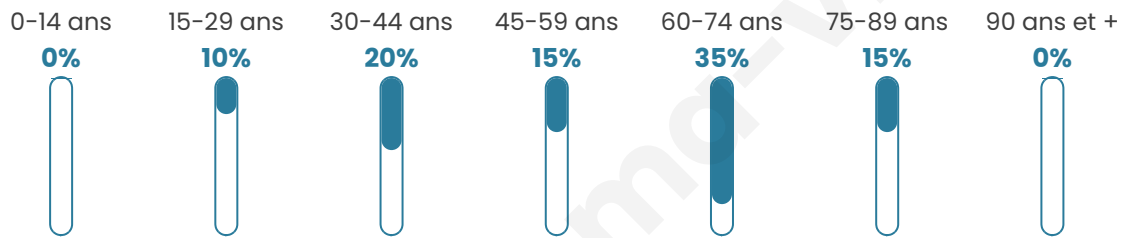

56 ans

Pop active

35%

Taux chômage

7.1%

Pop densité

2 h/km²

Revenu moyen

NC

Evolution du nombre d'habitants

Sources : Institut national de la statistique et des études économiques (insee) selon Les dernières parutions officielles de 2024 portant sur les années 2020, 2021 et 2022.

Tranche d'âge

Activité professionnelle

Niveau de diplôme

Composition des ménages

Profils électoraux

Premier tour

	Jean-Luc MÉLENCHON	36.00 %
	Marine LE PEN	16.00 %
	Yannick JADOT	16.00 %
	Emmanuel MACRON	12.00 %
	Fabien ROUSSEL	8.00 %
	Jean LASSALLE	8.00 %
	Philippe POUTOU	4.00 %
	Nathalie ARTHAUD	0.00 %
	Éric ZEMMOUR	0.00 %
	Anne HIDALGO	0.00 %
	Valérie PÉCRESSE	0.00 %