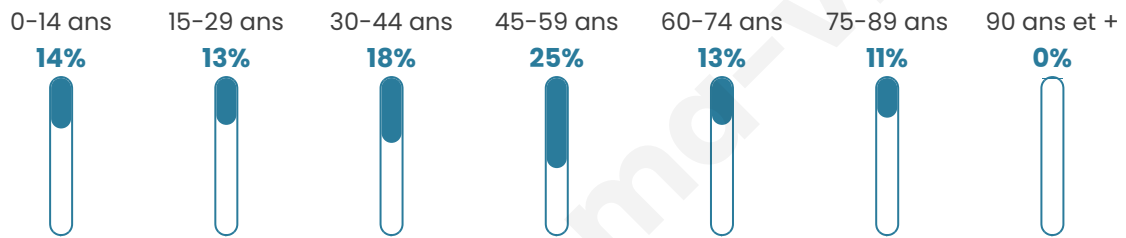

# Statistiques sur la population

Nombre d'habitants

**107**

Age moyen

**44 ans**

Pop active

**51.4%**

Taux chômage

**1.4%**

Pop densité

**11 h/km<sup>2</sup>**

Revenu moyen

**NC**

## Evolution du nombre d'habitants

Sources : Institut national de la statistique et des études économiques (insee) selon Les dernières parutions officielles de 2024 portant sur les années 2020, 2021 et 2022.

## Tranche d'âge