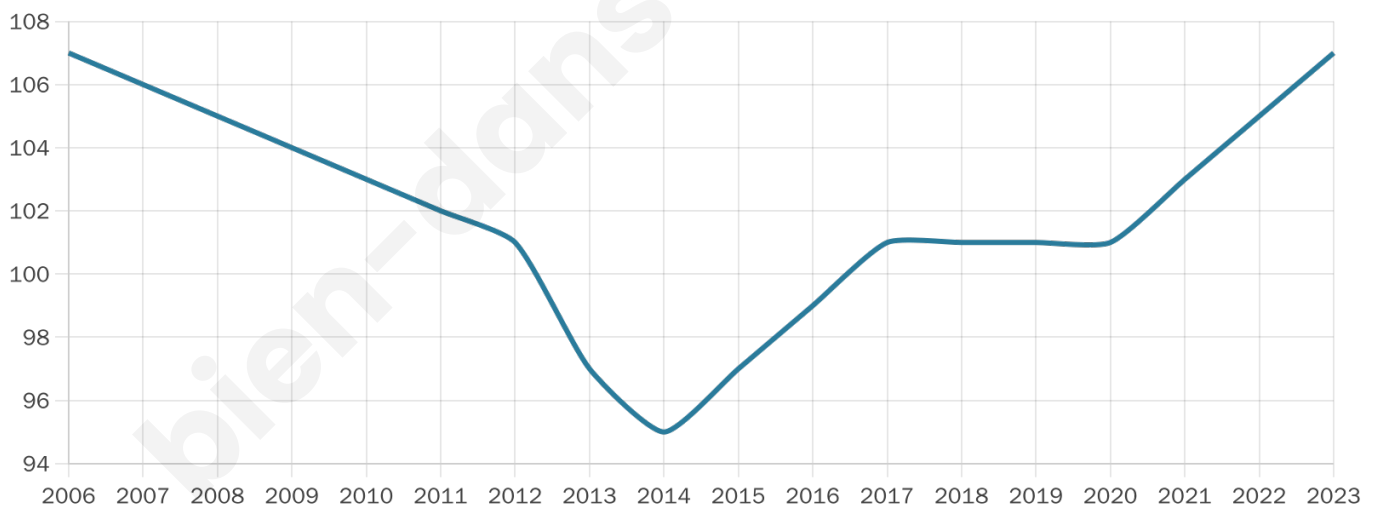

# Statistiques sur la population

Nombre d'habitants

**107**

Age moyen

**44 ans**

Pop active

**51.4%**

Taux chômage

**1.4%**

Pop densité

**11 h/km<sup>2</sup>**

Revenu moyen

**NC**

## Evolution du nombre d'habitants

Sources : Institut national de la statistique et des études économiques (insee) selon Les dernières parutions officielles de 2024 portant sur les années 2020, 2021 et 2022.