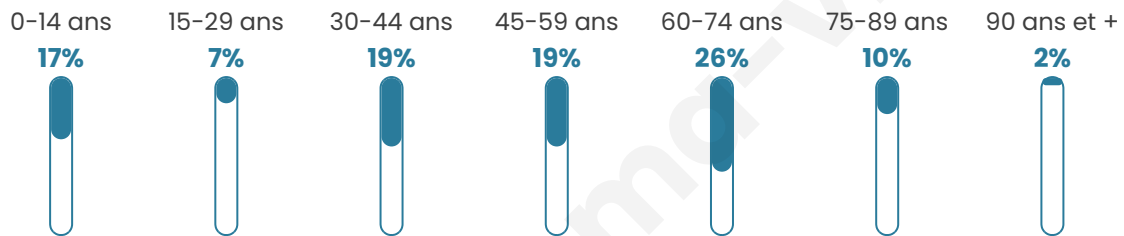

# Statistiques sur la population

Nombre d'habitants

**576**

Age moyen

**47 ans**

Pop active

**42.9%**

Taux chômage

**2.9%**

Pop densité

**25 h/km<sup>2</sup>**

Revenu moyen

**21 690 €/an**

## Evolution du nombre d'habitants

Sources : Institut national de la statistique et des études économiques (insee) selon Les dernières parutions officielles de 2024 portant sur les années 2020, 2021 et 2022.

## Tranche d'âge