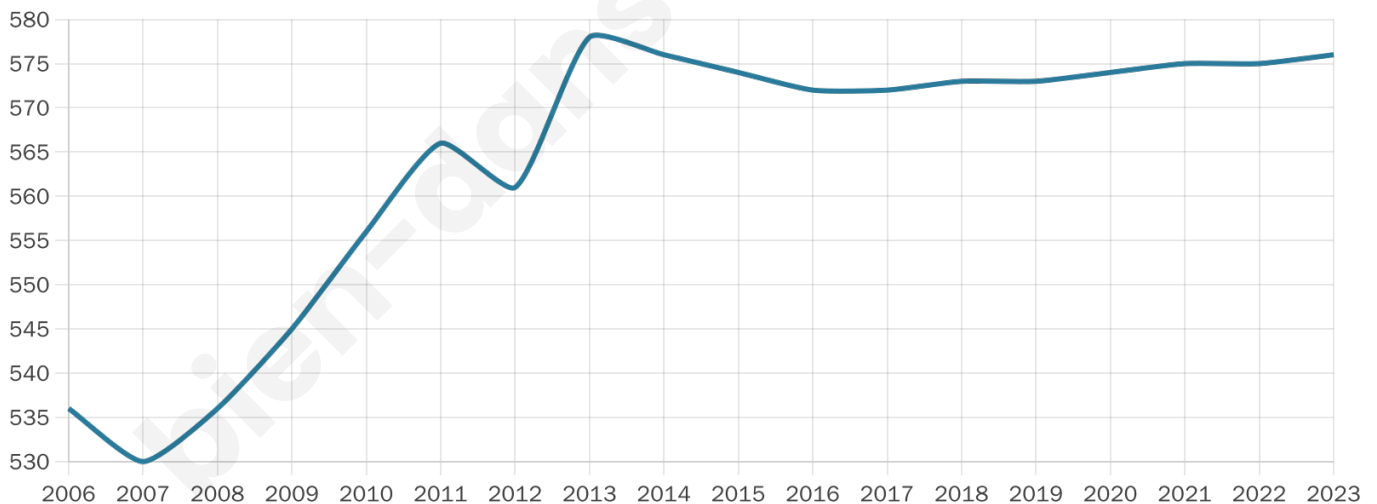

# Statistiques sur la population

Nombre d'habitants

**576**

Age moyen

**47 ans**

Pop active

**42.9%**

Taux chômage

**2.9%**

Pop densité

**25 h/km<sup>2</sup>**

Revenu moyen

**21 690 €/an**

## Evolution du nombre d'habitants

Sources : Institut national de la statistique et des études économiques (insee) selon Les dernières parutions officielles de 2024 portant sur les années 2020, 2021 et 2022.