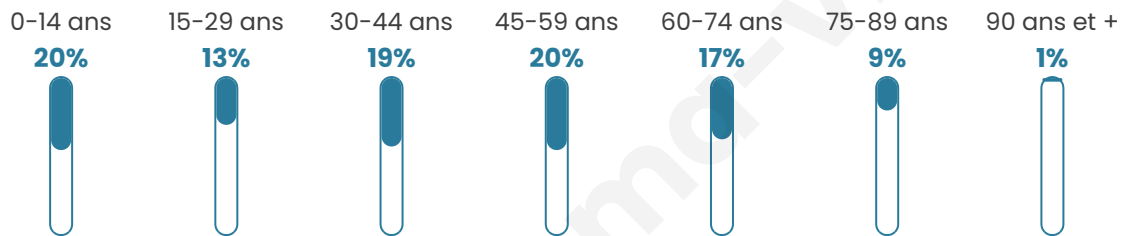

# Statistiques sur la population

Nombre d'habitants

**1 024**

Age moyen

**41 ans**

Pop active

**48.7%**

Taux chômage

**5.6%**

Pop densité

**31 h/km<sup>2</sup>**

Revenu moyen

**21 700 €/an**

## Evolution du nombre d'habitants

Sources : Institut national de la statistique et des études économiques (insee) selon Les dernières parutions officielles de 2024 portant sur les années 2020, 2021 et 2022.

## Tranche d'âge