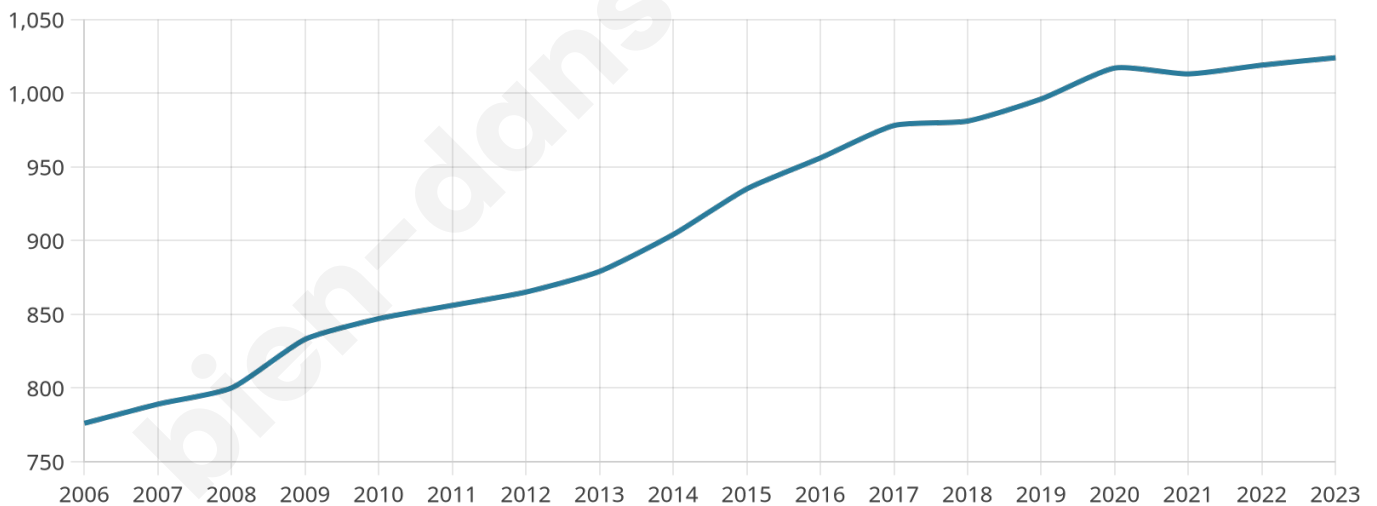

# Statistiques sur la population

Nombre d'habitants

**1 024**

Age moyen

**41 ans**

Pop active

**48.7%**

Taux chômage

**5.6%**

Pop densité

**31 h/km<sup>2</sup>**

Revenu moyen

**21 700 €/an**

## Evolution du nombre d'habitants

Sources : Institut national de la statistique et des études économiques (insee) selon Les dernières parutions officielles de 2024 portant sur les années 2020, 2021 et 2022.