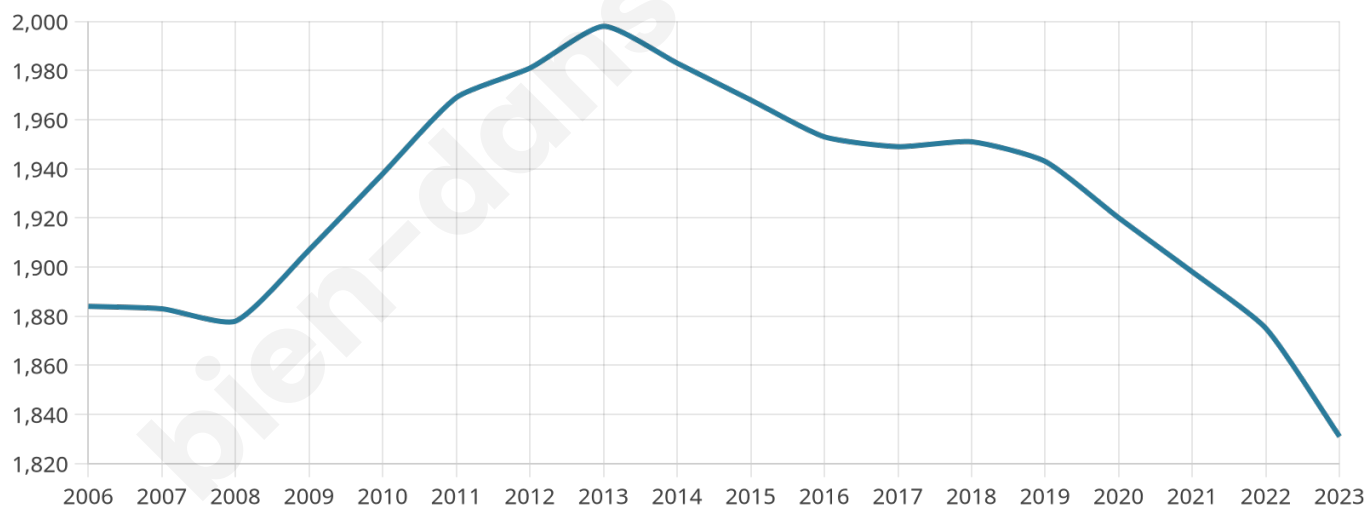

# Statistiques sur la population

Nombre d'habitants

**1 831**

Age moyen

**41 ans**

Pop active

**47.5%**

Taux chômage

**10.3%**

Pop densité

**305 h/km<sup>2</sup>**

Revenu moyen

**22 550 €/an**

## Evolution du nombre d'habitants

Sources : Institut national de la statistique et des études économiques (insee) selon Les dernières parutions officielles de 2024 portant sur les années 2020, 2021 et 2022.