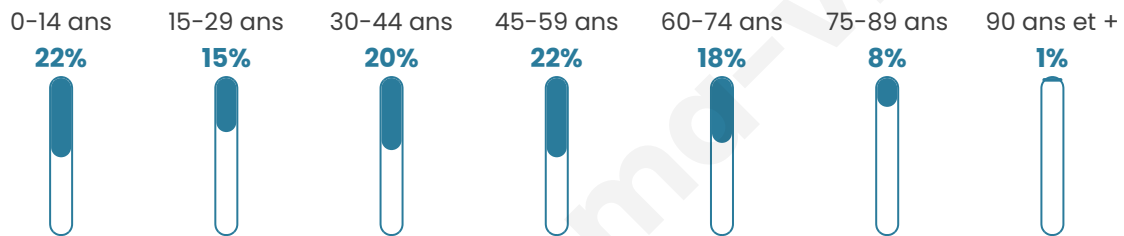

# Statistiques sur la population

Nombre d'habitants

**1 831**

Age moyen

**41 ans**

Pop active

**47.5%**

Taux chômage

**10.3%**

Pop densité

**305 h/km<sup>2</sup>**

Revenu moyen

**22 550 €/an**

## Evolution du nombre d'habitants

Sources : Institut national de la statistique et des études économiques (insee) selon Les dernières parutions officielles de 2024 portant sur les années 2020, 2021 et 2022.

## Tranche d'âge