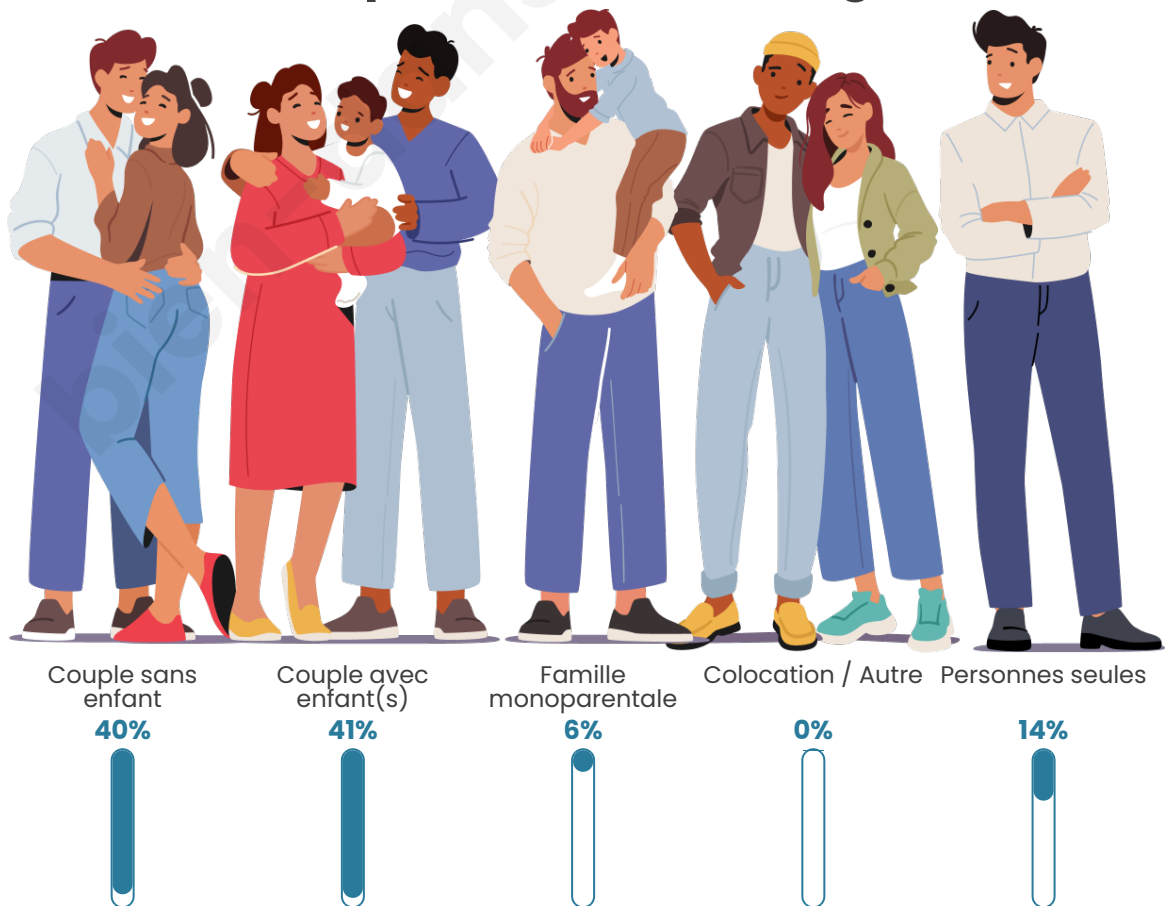

Tranche d'âge

Activité professionnelle

Niveau de diplôme

Composition des ménages

Profils électoraux

Premier tour

	Marine LE PEN	40.24 %
	Emmanuel MACRON	29.27 %
	Jean-Luc MÉLENCHON	8.94 %
	Éric ZEMMOUR	5.49 %
	Valérie PÉCRESSE	5.49 %
	Fabien ROUSSEL	2.85 %
	Nicolas DUPONT-AIGNAN	2.44 %
	Jean LASSALLE	1.63 %
	Anne HIDALGO	1.22 %
	Yannick JADOT	1.02 %
	Nathalie ARTHAUD	0.81 %
	Philippe POUTOU	0.61 %