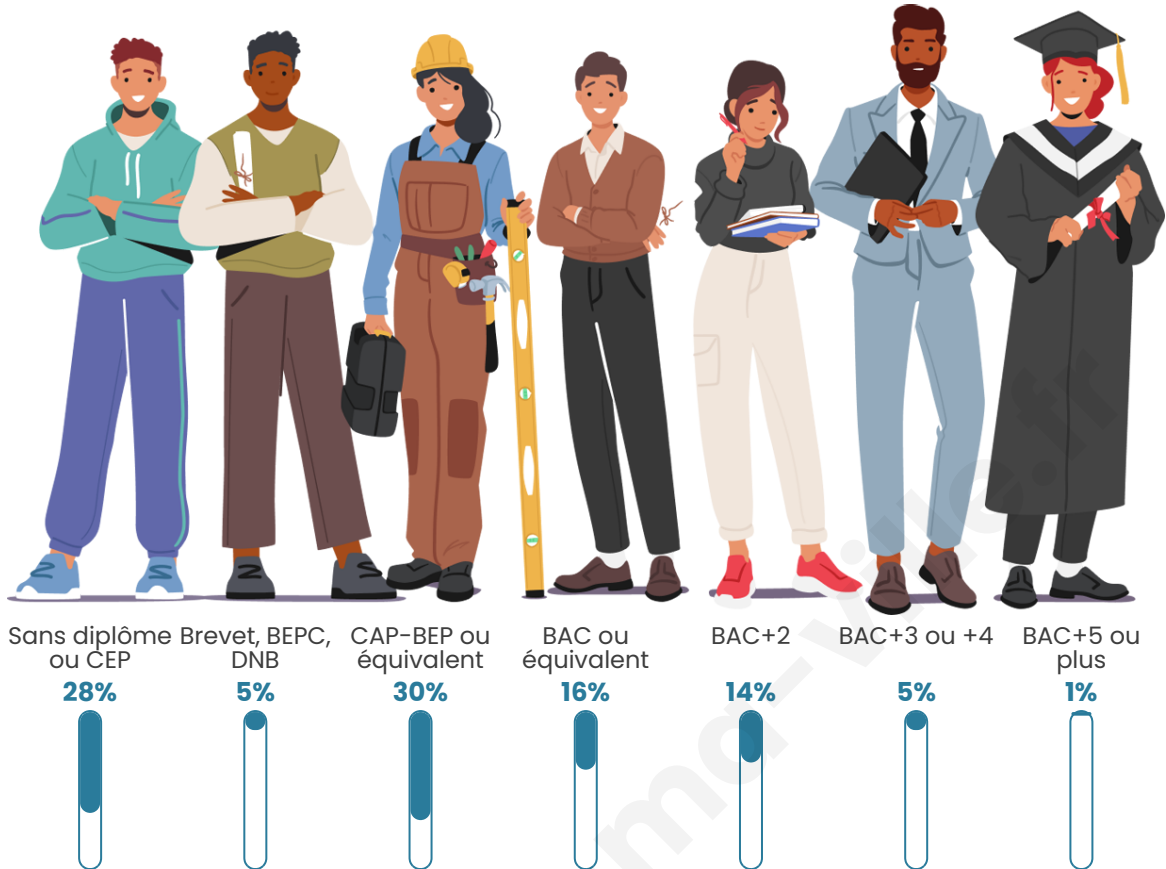

Age moyen

45 ans

Pop active

46.9%

Taux chômage

8.1%

Pop densité

62 h/km²

Tranche d'âge

Activité professionnelle

Niveau de diplôme

Composition des ménages

Profils électoraux

Premier tour

	Marine LE PEN	40.24 %
	Emmanuel MACRON	29.27 %
	Jean-Luc MÉLENCHON	8.94 %
	Éric ZEMMOUR	5.49 %
	Valérie PÉCRESSE	5.49 %
	Fabien ROUSSEL	2.85 %
	Nicolas DUPONT-AIGNAN	2.44 %
	Jean LASSALLE	1.63 %
	Anne HIDALGO	1.22 %
	Yannick JADOT	1.02 %
	Nathalie ARTHAUD	0.81 %
	Philippe POUTOU	0.61 %