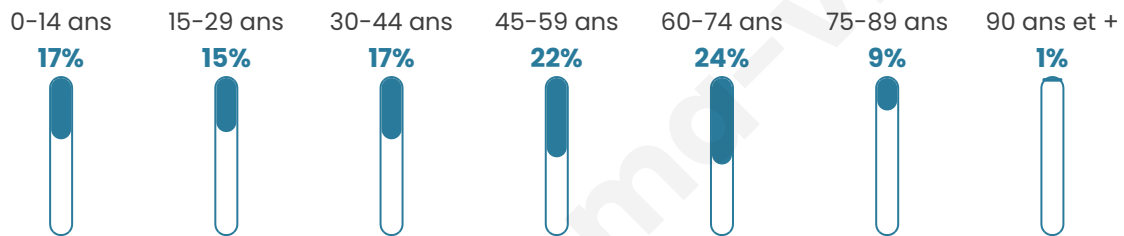

Age moyen

45 ans

Pop active

46.9%

Taux chômage

8.1%

Pop densité

62 h/km²

Revenu moyen

23 300 €/an

Evolution du nombre d'habitants

Sources : Institut national de la statistique et des études économiques (insee) selon Les dernières parutions officielles de 2024 portant sur les années 2020, 2021 et 2022.

Tranche d'âge

Activité professionnelle

Niveau de diplôme

Composition des ménages

Profils électoraux

Premier tour

	Marine LE PEN	40.24 %
	Emmanuel MACRON	29.27 %
	Jean-Luc MÉLENCHON	8.94 %
	Éric ZEMMOUR	5.49 %
	Valérie PÉCRESSE	5.49 %
	Fabien ROUSSEL	2.85 %
	Nicolas DUPONT-AIGNAN	2.44 %
	Jean LASSALLE	1.63 %
	Anne HIDALGO	1.22 %
	Yannick JADOT	1.02 %
	Nathalie ARTHAUD	0.81 %
	Philippe POUTOU	0.61 %

633 inscrits

Participation : 78.99%

Votes blancs : 1.20%

Votes nuls : 0.40%

Second tour

	Emmanuel MACRON	41,07 %
	Marine LE PEN	58,93 %

633 inscrits

Participation : 82.94%