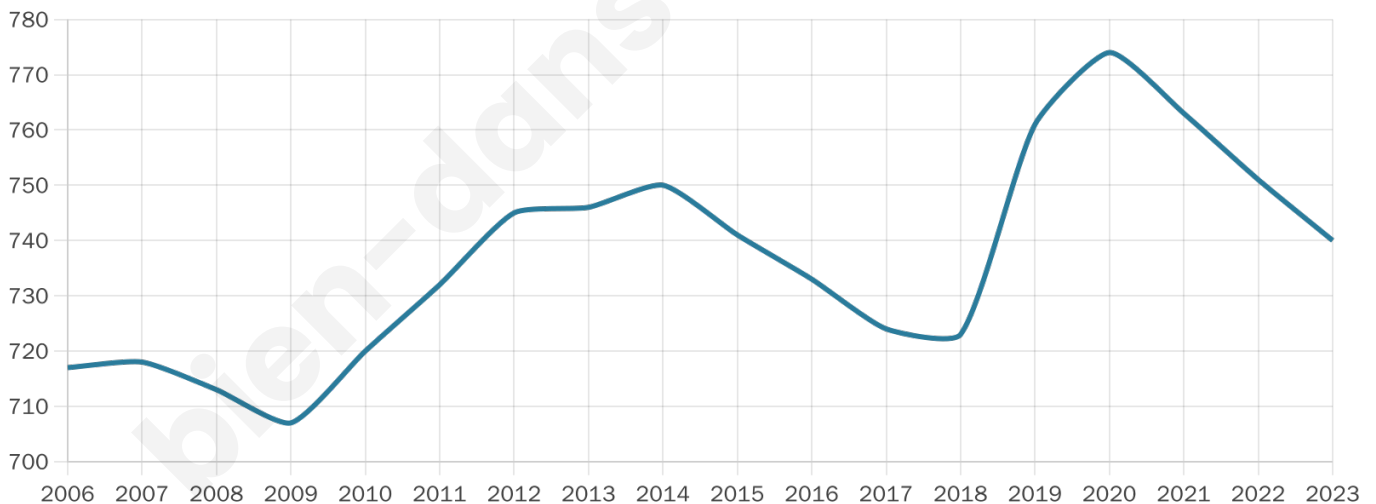

Age moyen

45 ans

Pop active

46.9%

Taux chômage

8.1%

Pop densité

62 h/km²

Revenu moyen

23 300 €/an

Evolution du nombre d'habitants

Sources : Institut national de la statistique et des études économiques (insee) selon Les dernières parutions officielles de 2024 portant sur les années 2020, 2021 et 2022.