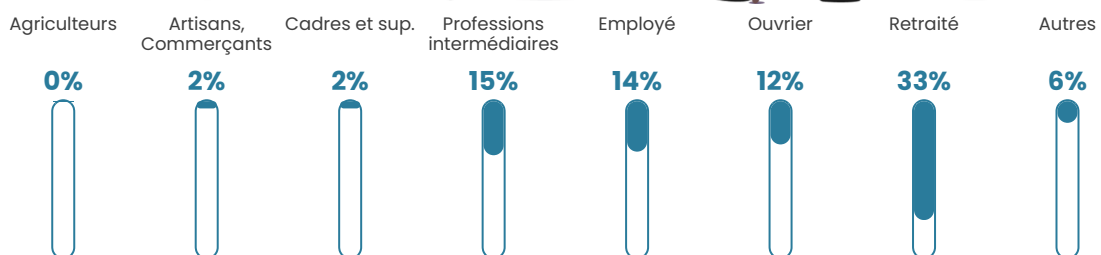

Revenu moyen

23 300 €/an

Evolution du nombre d'habitants

Sources : Institut national de la statistique et des études économiques (insee) selon Les dernières parutions officielles de 2024 portant sur les années 2020, 2021 et 2022.

Tranche d'âge

Activité professionnelle

Niveau de diplôme

Composition des ménages

Profils électoraux

Premier tour

	Marine LE PEN	40.24 %
	Emmanuel MACRON	29.27 %
	Jean-Luc MÉLENCHON	8.94 %
	Éric ZEMMOUR	5.49 %
	Valérie PÉCRESSE	5.49 %
	Fabien ROUSSEL	2.85 %
	Nicolas DUPONT-AIGNAN	2.44 %
	Jean LASSALLE	1.63 %
	Anne HIDALGO	1.22 %
	Yannick JADOT	1.02 %
	Nathalie ARTHAUD	0.81 %
	Philippe POUTOU	0.61 %