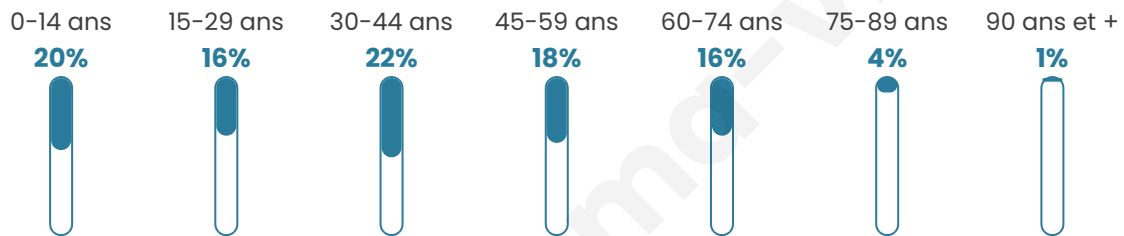

# Statistiques sur la population

Nombre d'habitants

**1 263**

Age moyen

**39 ans**

Pop active

**47.7%**

Taux chômage

**9.6%**

Pop densité

**1 263 h/km<sup>2</sup>**

Revenu moyen

**23 470 €/an**

## Evolution du nombre d'habitants

Sources : Institut national de la statistique et des études économiques (insee) selon Les dernières parutions officielles de 2024 portant sur les années 2020, 2021 et 2022.

## Tranche d'âge