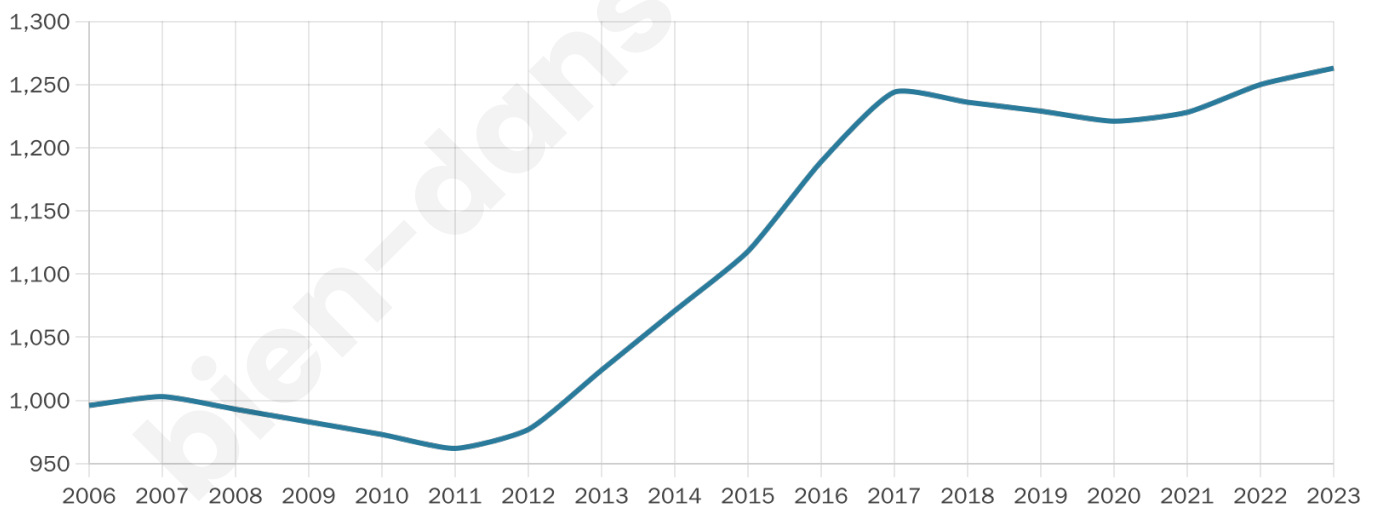

# Statistiques sur la population

Nombre d'habitants

**1 263**

Age moyen

**39 ans**

Pop active

**47.7%**

Taux chômage

**9.6%**

Pop densité

**1 263 h/km<sup>2</sup>**

Revenu moyen

**23 470 €/an**

## Evolution du nombre d'habitants

Sources : Institut national de la statistique et des études économiques (insee) selon Les dernières parutions officielles de 2024 portant sur les années 2020, 2021 et 2022.