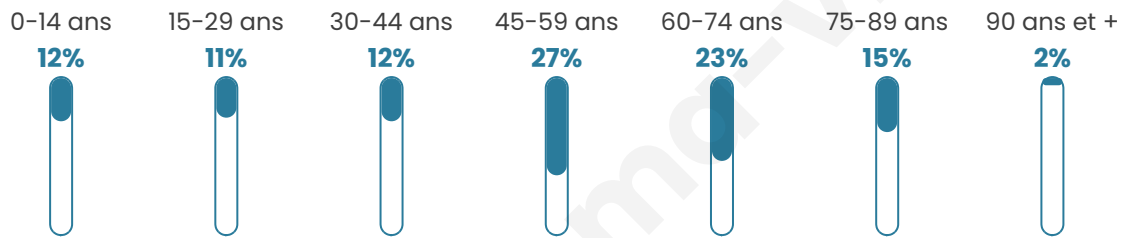

Nombre d'habitants

408

Age moyen

50 ans

Pop active

42.2%

Taux chômage

5.3%

Pop densité

23 h/km²

Revenu moyen

20 070 €/an

Evolution du nombre d'habitants

Sources : Institut national de la statistique et des études économiques (insee) selon Les dernières parutions officielles de 2024 portant sur les années 2020, 2021 et 2022.

Tranche d'âge

Activité professionnelle

Niveau de diplôme

Composition des ménages

Profils électoraux

Premier tour

	Emmanuel MACRON	35.56 %
	Marine LE PEN	27.78 %
	Jean-Luc MÉLENCHON	11.11 %
	Valérie PÉCRESSÉ	10.00 %
	Jean LASSALLE	4.07 %
	Éric ZEMMOUR	2.96 %
	Fabien ROUSSEL	2.22 %
	Anne HIDALGO	1.48 %
	Yannick JADOT	1.48 %
	Philippe POUTOU	1.48 %
	Nicolas DUPONT- AIGNAN	1.48 %
	Nathalie ARTHAUD	0.37 %

346 inscrits

Participation : 80.92%

Votes blancs : 2.86%

Votes nuls : 0.71%

Second tour

	Emmanuel MACRON	56,44 %
	Marine LE PEN	43,56 %

345 inscrits

Participation : 83.77%