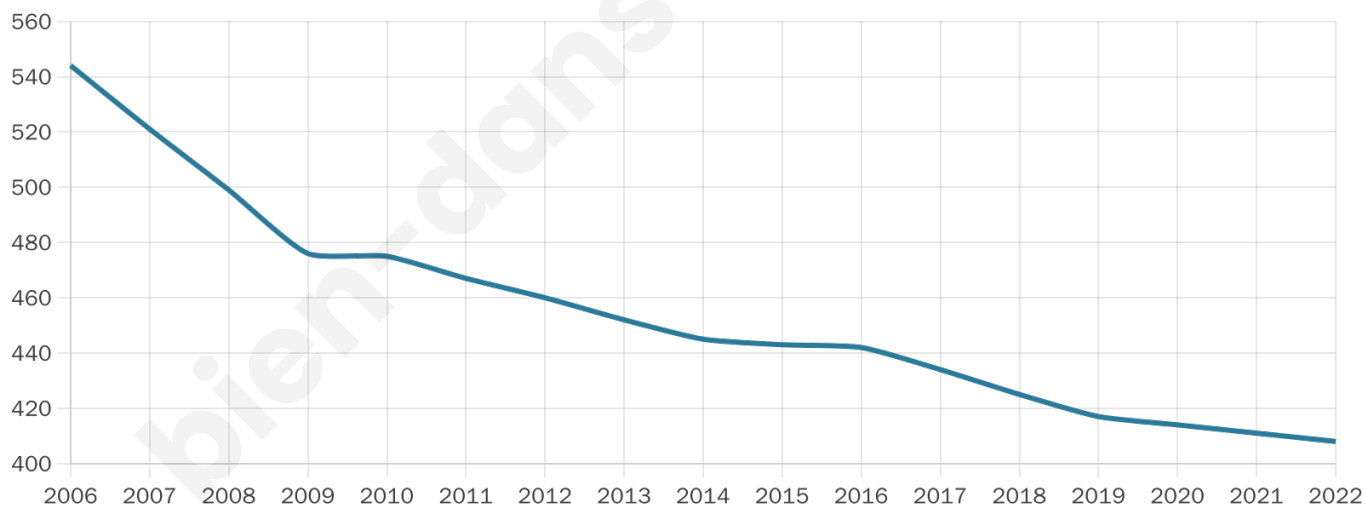

Nombre d'habitants

408

Age moyen

50 ans

Pop active

42.2%

Taux chômage

5.3%

Pop densité

23 h/km²

Revenu moyen

20 070 €/an

Evolution du nombre d'habitants

Sources : Institut national de la statistique et des études économiques (insee) selon Les dernières parutions officielles de 2024 portant sur les années 2020, 2021 et 2022.

Tranche d'âge

Activité professionnelle

Niveau de diplôme

Composition des ménages

Profils électoraux

Premier tour

	Emmanuel MACRON	35.56 %
	Marine LE PEN	27.78 %
	Jean-Luc MÉLENCHON	11.11 %
	Valérie PÉCRESSÉ	10.00 %
	Jean LASSALLE	4.07 %
	Éric ZEMMOUR	2.96 %
	Fabien ROUSSEL	2.22 %
	Anne HIDALGO	1.48 %
	Yannick JADOT	1.48 %
	Philippe POUTOU	1.48 %
	Nicolas DUPONT- AIGNAN	1.48 %
	Nathalie ARTHAUD	0.37 %