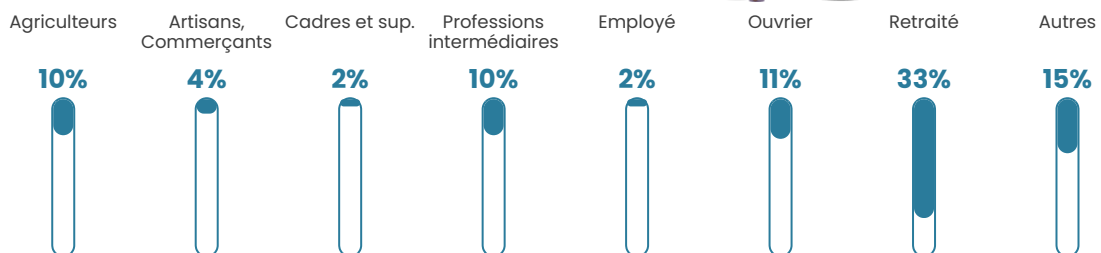

Pop densité

23 h/km²

Revenu moyen

20 070 €/an

Evolution du nombre d'habitants

Sources : Institut national de la statistique et des études économiques (insee) selon Les dernières parutions officielles de 2024 portant sur les années 2020, 2021 et 2022.

Tranche d'âge

Activité professionnelle

Niveau de diplôme

Composition des ménages

Profils électoraux

Premier tour

	Emmanuel MACRON	35.56 %
	Marine LE PEN	27.78 %
	Jean-Luc MÉLENCHON	11.11 %
	Valérie PÉCRESSÉ	10.00 %
	Jean LASSALLE	4.07 %
	Éric ZEMMOUR	2.96 %
	Fabien ROUSSEL	2.22 %
	Anne HIDALGO	1.48 %
	Yannick JADOT	1.48 %
	Philippe POUTOU	1.48 %
	Nicolas DUPONT- AIGNAN	1.48 %
	Nathalie ARTHAUD	0.37 %