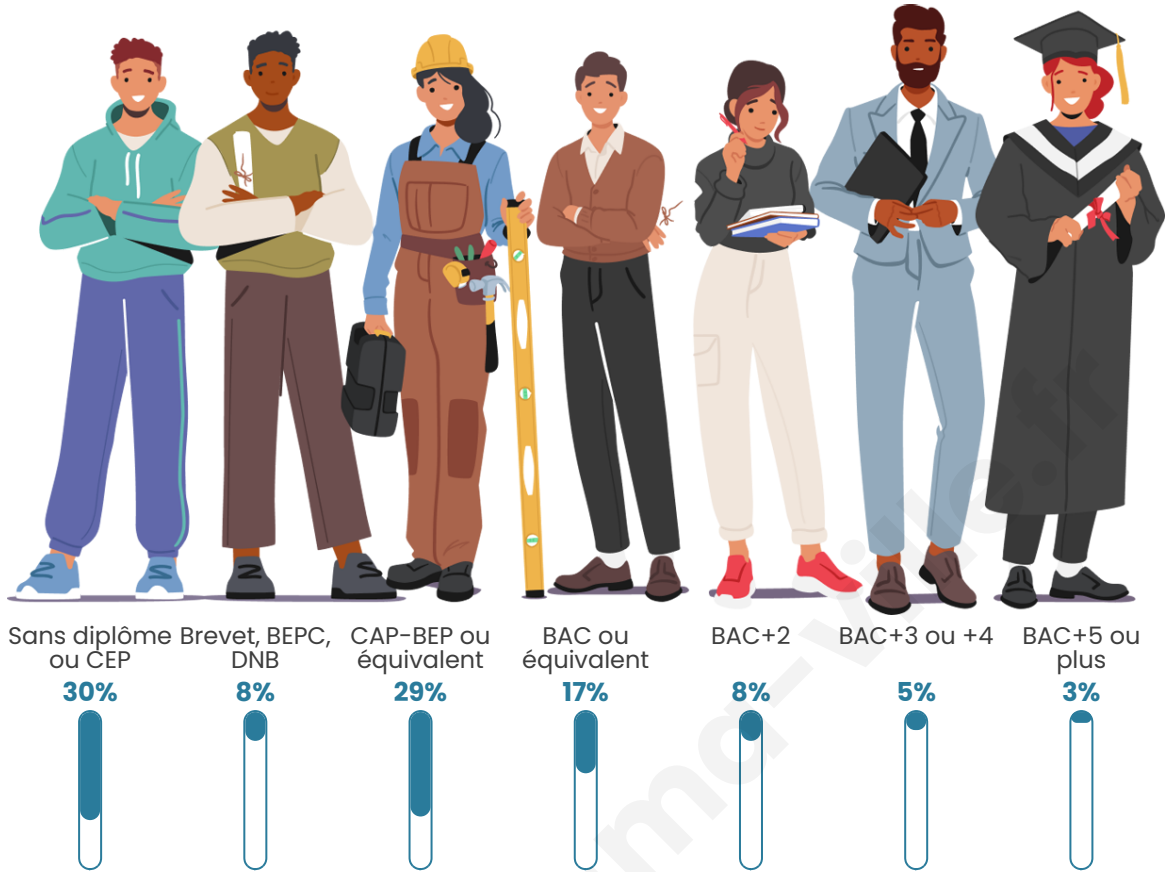

Nombre d'habitants

408

Age moyen

50 ans

Pop active

42.2%

Taux chômage

5.3%

Tranche d'âge

Activité professionnelle

Niveau de diplôme

Composition des ménages

Profils électoraux

Premier tour

	Emmanuel MACRON	35.56 %
	Marine LE PEN	27.78 %
	Jean-Luc MÉLENCHON	11.11 %
	Valérie PÉCRESSÉ	10.00 %
	Jean LASSALLE	4.07 %
	Éric ZEMMOUR	2.96 %
	Fabien ROUSSEL	2.22 %
	Anne HIDALGO	1.48 %
	Yannick JADOT	1.48 %
	Philippe POUTOU	1.48 %
	Nicolas DUPONT- AIGNAN	1.48 %
	Nathalie ARTHAUD	0.37 %