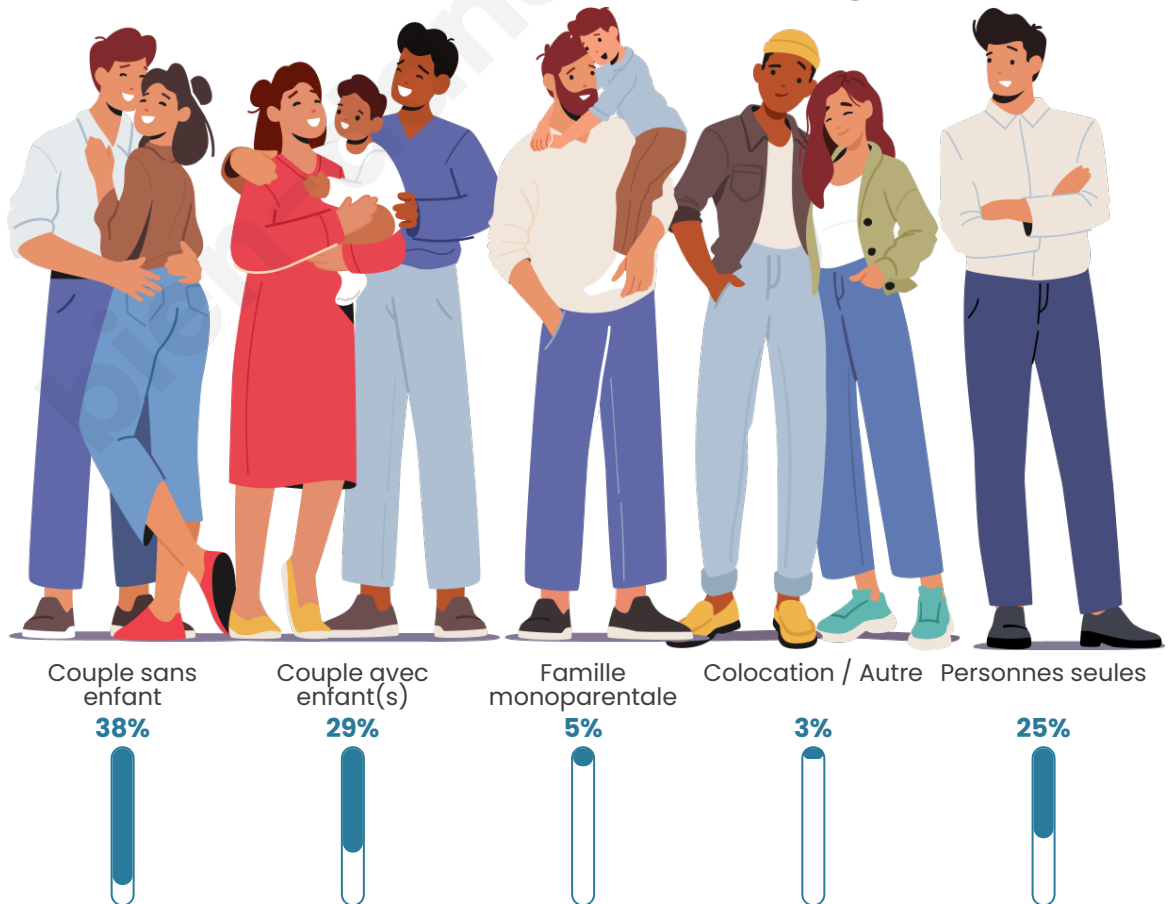

Tranche d'âge

Activité professionnelle

Niveau de diplôme

Composition des ménages

Profils électoraux

Premier tour

	Emmanuel MACRON	35.56 %
	Marine LE PEN	27.78 %
	Jean-Luc MÉLENCHON	11.11 %
	Valérie PÉCRESSÉ	10.00 %
	Jean LASSALLE	4.07 %
	Éric ZEMMOUR	2.96 %
	Fabien ROUSSEL	2.22 %
	Anne HIDALGO	1.48 %
	Yannick JADOT	1.48 %
	Philippe POUTOU	1.48 %
	Nicolas DUPONT- AIGNAN	1.48 %
	Nathalie ARTHAUD	0.37 %