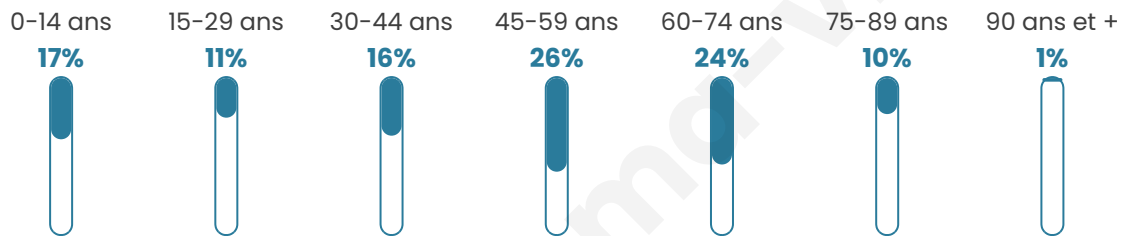

# Statistiques sur la population

Nombre d'habitants

**245**

Age moyen

**46 ans**

Pop active

**46.1%**

Taux chômage

**4.3%**

Pop densité

**49 h/km<sup>2</sup>**

Revenu moyen

**21 670 €/an**

## Evolution du nombre d'habitants

Sources : Institut national de la statistique et des études économiques (insee) selon Les dernières parutions officielles de 2024 portant sur les années 2020, 2021 et 2022.

## Tranche d'âge