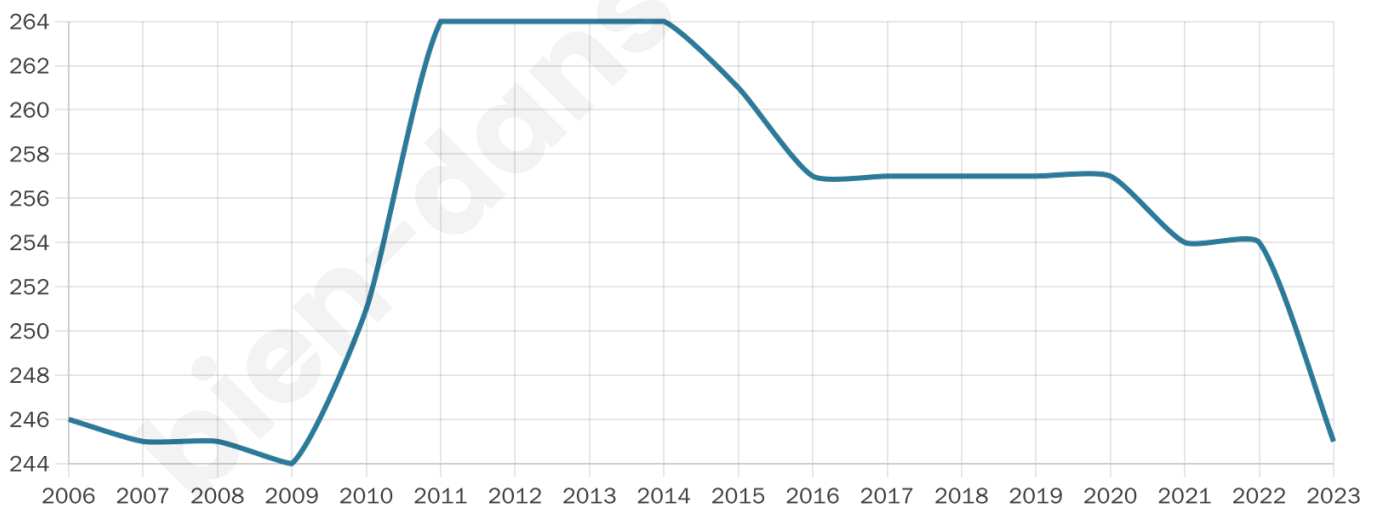

# Statistiques sur la population

Nombre d'habitants

**245**

Age moyen

**46 ans**

Pop active

**46.1%**

Taux chômage

**4.3%**

Pop densité

**49 h/km<sup>2</sup>**

Revenu moyen

**21 670 €/an**

## Evolution du nombre d'habitants

Sources : Institut national de la statistique et des études économiques (insee) selon Les dernières parutions officielles de 2024 portant sur les années 2020, 2021 et 2022.