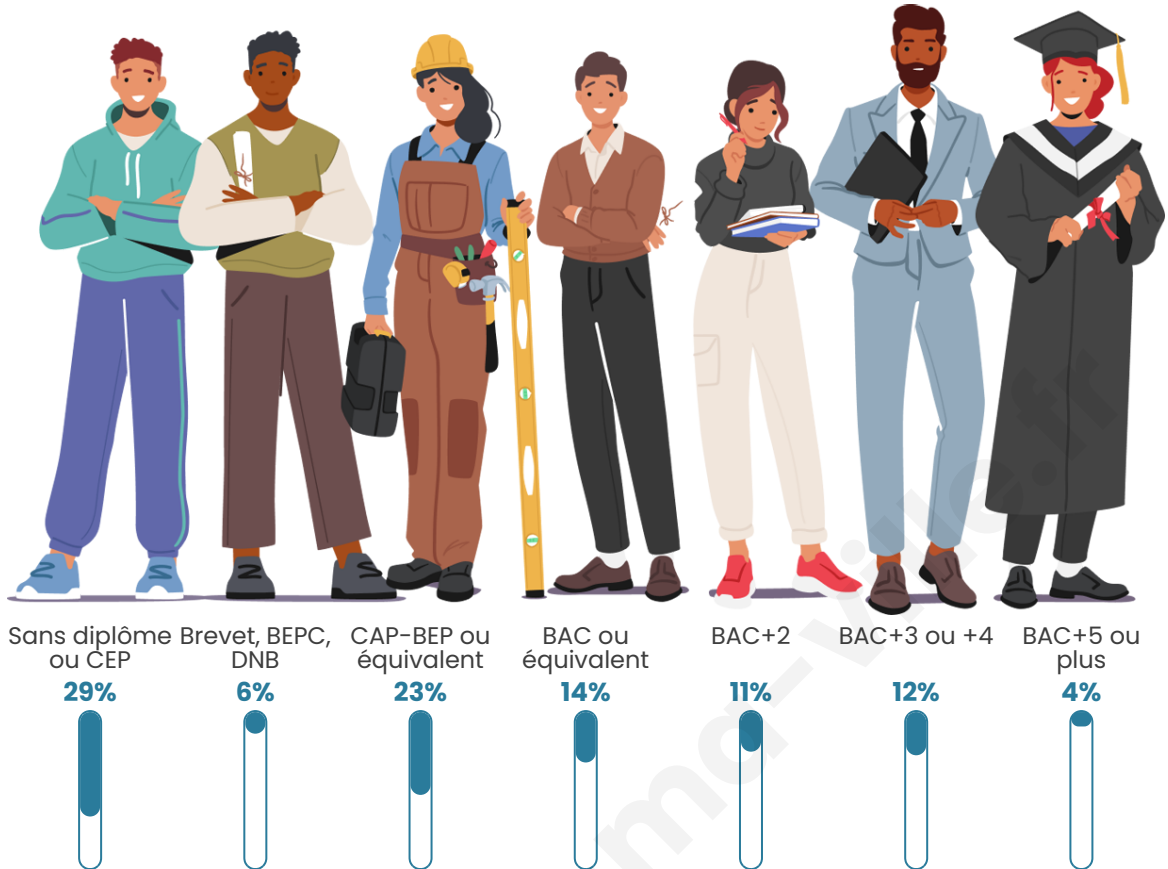

412

Age moyen

43 ans

Pop active

50%

Taux chômage

2%

Pop densité

Tranche d'âge

Activité professionnelle

Niveau de diplôme

Composition des ménages

Profils électoraux

Premier tour

	Emmanuel MACRON	26.41 %
	Marine LE PEN	19.01 %
	Jean-Luc MÉLENCHON	15.14 %
	Jean LASSALLE	12.32 %
	Yannick JADOT	6.69 %
	Valérie PÉCRESSE	5.28 %
	Éric ZEMMOUR	3.87 %
	Nicolas DUPONT- AIGNAN	3.87 %
	Anne HIDALGO	2.82 %
	Fabien ROUSSEL	2.46 %
	Philippe POUTOU	1.76 %
	Nathalie ARTHAUD	0.35 %