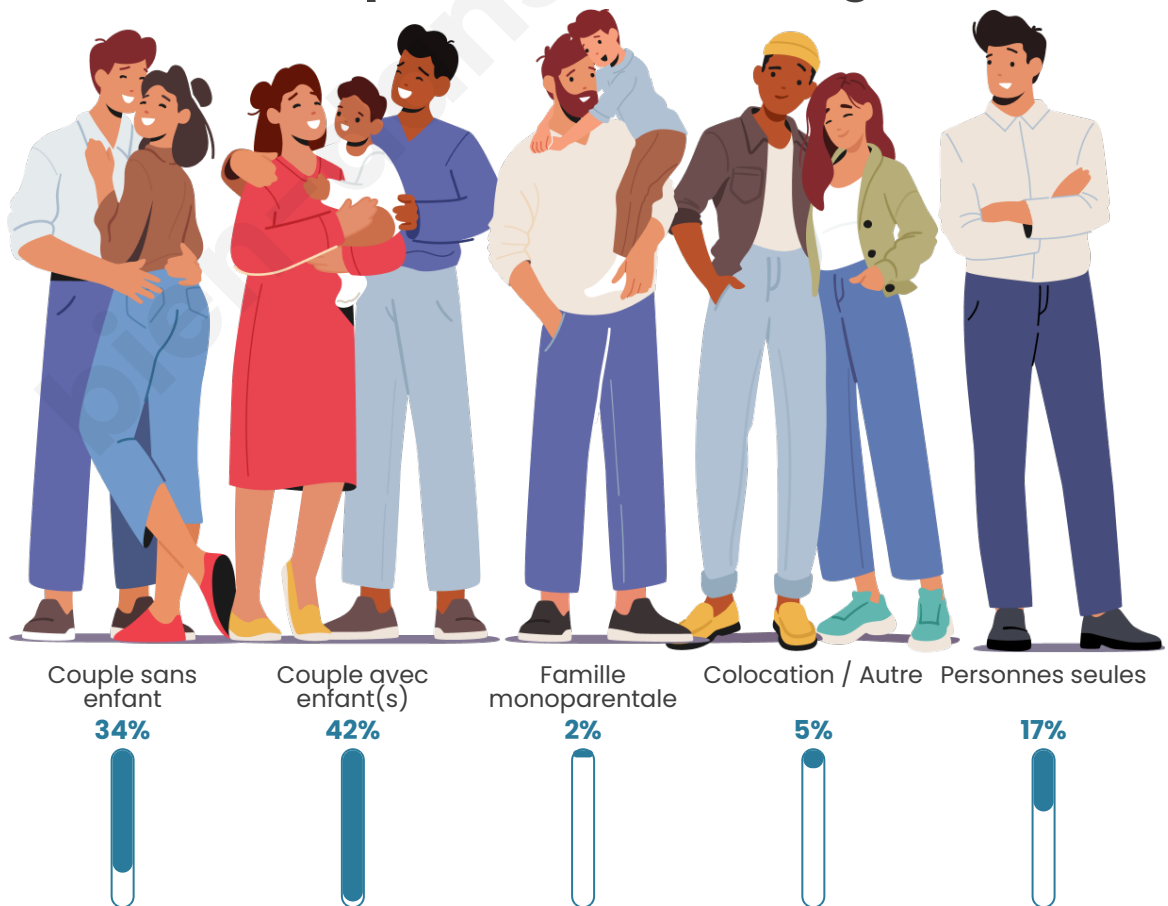

Tranche d'âge

Activité professionnelle

Niveau de diplôme

Composition des ménages

Profils électoraux

Premier tour

	Emmanuel MACRON	26.41 %
	Marine LE PEN	19.01 %
	Jean-Luc MÉLENCHON	15.14 %
	Jean LASSALLE	12.32 %
	Yannick JADOT	6.69 %
	Valérie PÉCRESSE	5.28 %
	Éric ZEMMOUR	3.87 %
	Nicolas DUPONT- AIGNAN	3.87 %
	Anne HIDALGO	2.82 %
	Fabien ROUSSEL	2.46 %
	Philippe POUTOU	1.76 %
	Nathalie ARTHAUD	0.35 %