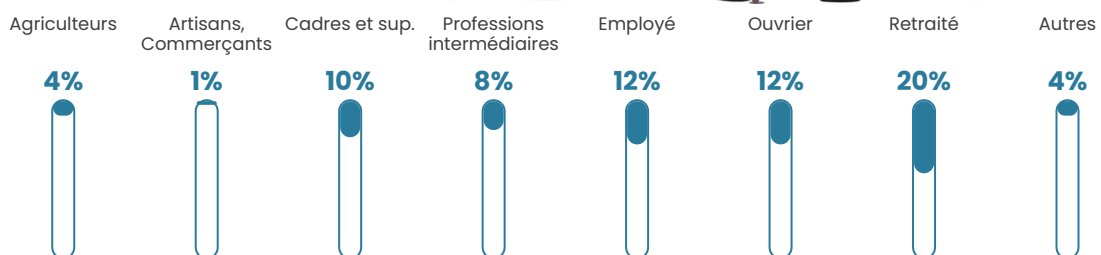

412

Age moyen

43 ans

Pop active

50%

Taux chômage

2%

Pop densité

29 h/km²

Revenu moyen

23 240 €/an

Evolution du nombre d'habitants

Sources : Institut national de la statistique et des études économiques (insee) selon Les dernières parutions officielles de 2024 portant sur les années 2020, 2021 et 2022.

Tranche d'âge

Activité professionnelle

Niveau de diplôme

Composition des ménages

Profils électoraux

Premier tour

	Emmanuel MACRON	26.41 %
	Marine LE PEN	19.01 %
	Jean-Luc MÉLENCHON	15.14 %
	Jean LASSALLE	12.32 %
	Yannick JADOT	6.69 %
	Valérie PÉCRESSE	5.28 %
	Éric ZEMMOUR	3.87 %
	Nicolas DUPONT- AIGNAN	3.87 %
	Anne HIDALGO	2.82 %
	Fabien ROUSSEL	2.46 %
	Philippe POUTOU	1.76 %
	Nathalie ARTHAUD	0.35 %