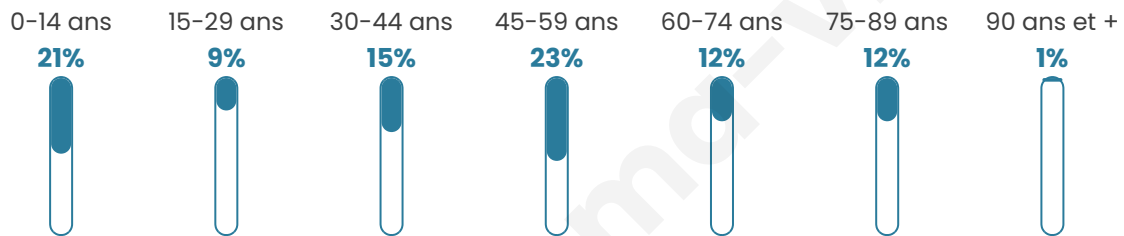

412

Age moyen

43 ans

Pop active

50%

Taux chômage

2%

Pop densité

29 h/km²

Revenu moyen

23 240 €/an

Evolution du nombre d'habitants

Sources : Institut national de la statistique et des études économiques (insee) selon Les dernières parutions officielles de 2024 portant sur les années 2020, 2021 et 2022.

Tranche d'âge

Activité professionnelle

Niveau de diplôme

Composition des ménages

Profils électoraux

Premier tour

	Emmanuel MACRON	26.41 %
	Marine LE PEN	19.01 %
	Jean-Luc MÉLENCHON	15.14 %
	Jean LASSALLE	12.32 %
	Yannick JADOT	6.69 %
	Valérie PÉCRESSE	5.28 %
	Éric ZEMMOUR	3.87 %
	Nicolas DUPONT- AIGNAN	3.87 %
	Anne HIDALGO	2.82 %
	Fabien ROUSSEL	2.46 %
	Philippe POUTOU	1.76 %
	Nathalie ARTHAUD	0.35 %

349 inscrits

Participation : 84.81%

Votes blancs : 3.38%

Votes nuls : 0.68%

Second tour

	Emmanuel MACRON	55,43 %
	Marine LE PEN	44,57 %

349 inscrits

Participation : 84.81%