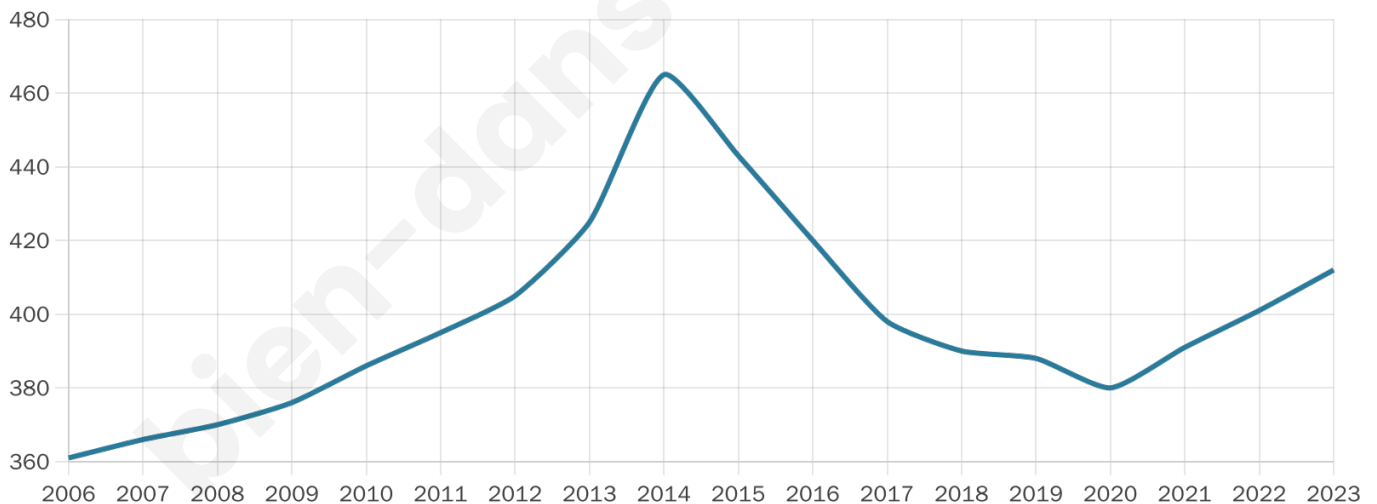

412

Age moyen

43 ans

Pop active

50%

Taux chômage

2%

Pop densité

29 h/km²

Revenu moyen

23 240 €/an

Evolution du nombre d'habitants

Sources : Institut national de la statistique et des études économiques (insee) selon Les dernières parutions officielles de 2024 portant sur les années 2020, 2021 et 2022.