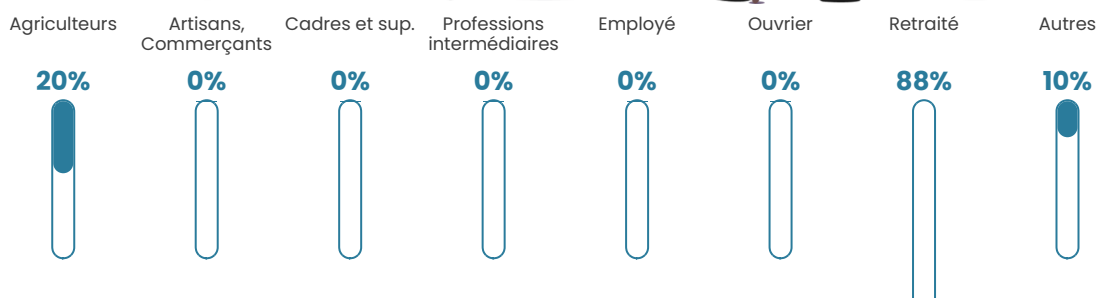

NC

Evolution du nombre d'habitants

Sources : Institut national de la statistique et des études économiques (insee) selon Les dernières parutions officielles de 2024 portant sur les années 2020, 2021 et 2022.

Tranche d'âge

Activité professionnelle

bien-dans-ma-ville.fr

Niveau de diplôme

Composition des ménages

Profils électoraux

Premier tour

	Emmanuel MACRON	25.42 %
	Marine LE PEN	18.64 %
	Anne HIDALGO	13.56 %
	Jean-Luc MÉLENCHON	10.17 %
	Éric ZEMMOUR	8.47 %
	Jean LASSALLE	6.78 %
	Valérie PÉCRESE	6.78 %
	Fabien ROUSSEL	5.08 %
	Yannick JADOT	5.08 %
	Nathalie ARTHAUD	0.00 %
	Philippe POUTOU	0.00 %
	Nicolas DUPONT- AIGNAN	0.00 %