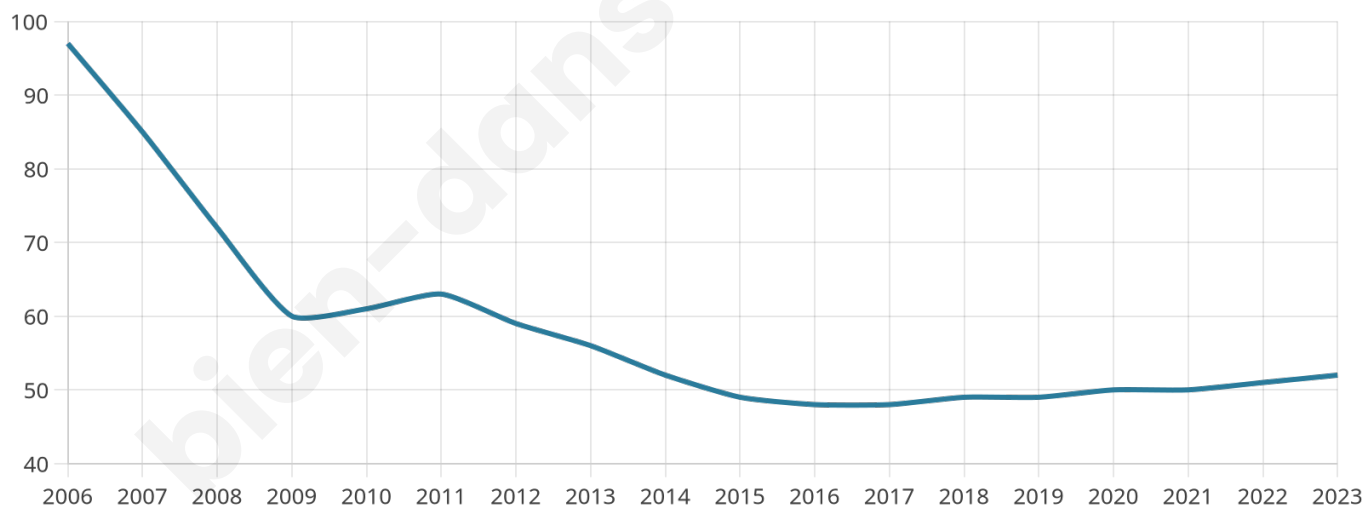

54 ans

Pop active

30.8%

Taux chômage

14.3%

Pop densité

1 h/km²

Revenu moyen

NC

Evolution du nombre d'habitants

Sources : Institut national de la statistique et des études économiques (insee) selon Les dernières parutions officielles de 2024 portant sur les années 2020, 2021 et 2022.