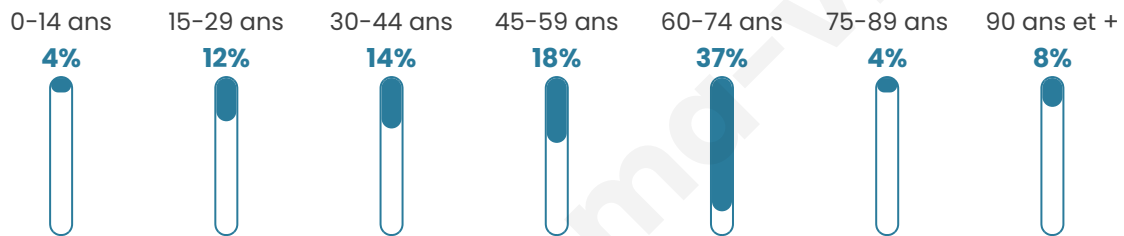

54 ans

Pop active

30.8%

Taux chômage

14.3%

Pop densité

1 h/km²

Revenu moyen

NC

Evolution du nombre d'habitants

Sources : Institut national de la statistique et des études économiques (insee) selon Les dernières parutions officielles de 2024 portant sur les années 2020, 2021 et 2022.

Tranche d'âge

Activité professionnelle

bien-dans-ma-ville.fr

Niveau de diplôme

Composition des ménages

Profils électoraux

Premier tour

	Emmanuel MACRON	25.42 %
	Marine LE PEN	18.64 %
	Anne HIDALGO	13.56 %
	Jean-Luc MÉLENCHON	10.17 %
	Éric ZEMMOUR	8.47 %
	Jean LASSALLE	6.78 %
	Valérie PÉCRESE	6.78 %
	Fabien ROUSSEL	5.08 %
	Yannick JADOT	5.08 %
	Nathalie ARTHAUD	0.00 %
	Philippe POUTOU	0.00 %
	Nicolas DUPONT- AIGNAN	0.00 %