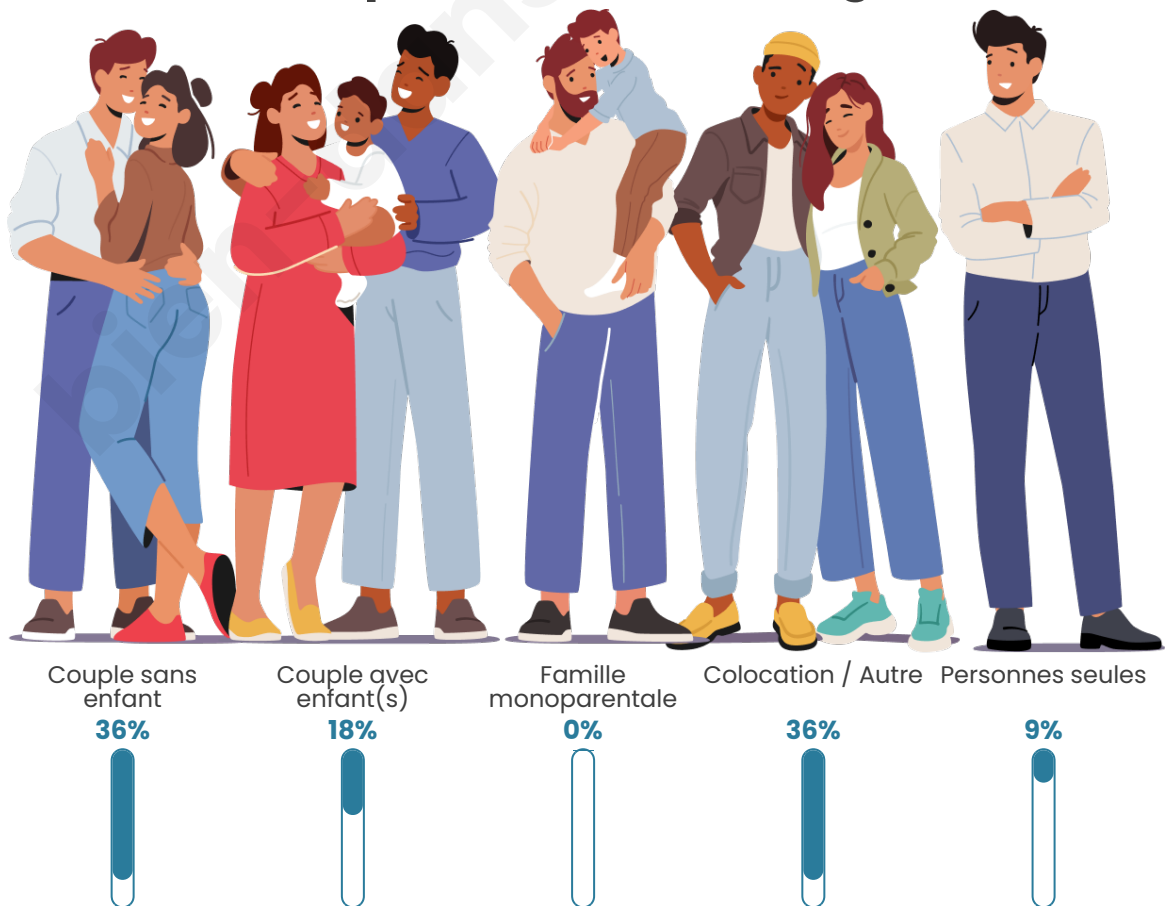

Tranche d'âge

Activité professionnelle

bien-dans-ma-ville.fr

Niveau de diplôme

Composition des ménages

Profils électoraux

Premier tour

	Emmanuel MACRON	25.42 %
	Marine LE PEN	18.64 %
	Anne HIDALGO	13.56 %
	Jean-Luc MÉLENCHON	10.17 %
	Éric ZEMMOUR	8.47 %
	Jean LASSALLE	6.78 %
	Valérie PÉCRESE	6.78 %
	Fabien ROUSSEL	5.08 %
	Yannick JADOT	5.08 %
	Nathalie ARTHAUD	0.00 %
	Philippe POUTOU	0.00 %
	Nicolas DUPONT- AIGNAN	0.00 %