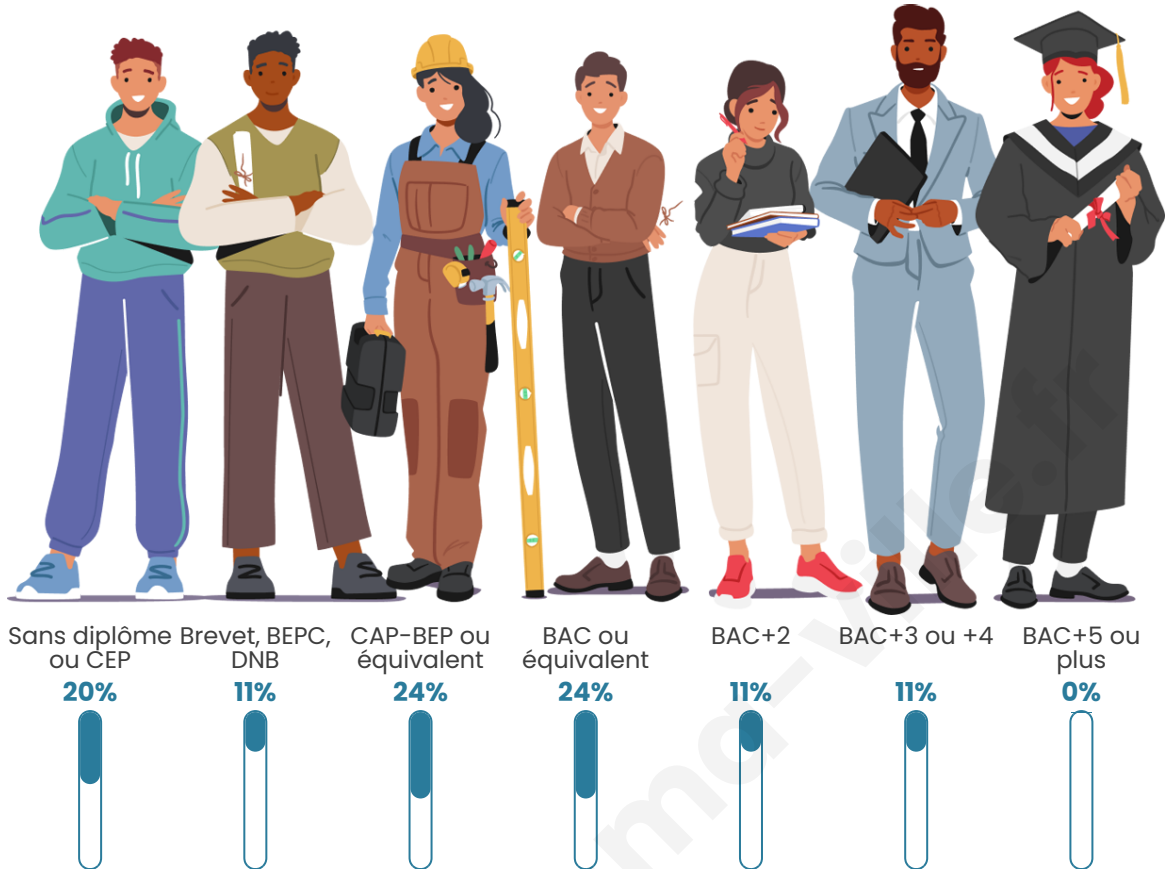

Tranche d'âge

Activité professionnelle

bien-dans-ma-ville.fr

Niveau de diplôme

Composition des ménages

Profils électoraux

Premier tour

	Emmanuel MACRON	25.42 %
	Marine LE PEN	18.64 %
	Anne HIDALGO	13.56 %
	Jean-Luc MÉLENCHON	10.17 %
	Éric ZEMMOUR	8.47 %
	Jean LASSALLE	6.78 %
	Valérie PÉCRESE	6.78 %
	Fabien ROUSSEL	5.08 %
	Yannick JADOT	5.08 %
	Nathalie ARTHAUD	0.00 %
	Philippe POUTOU	0.00 %
	Nicolas DUPONT- AIGNAN	0.00 %