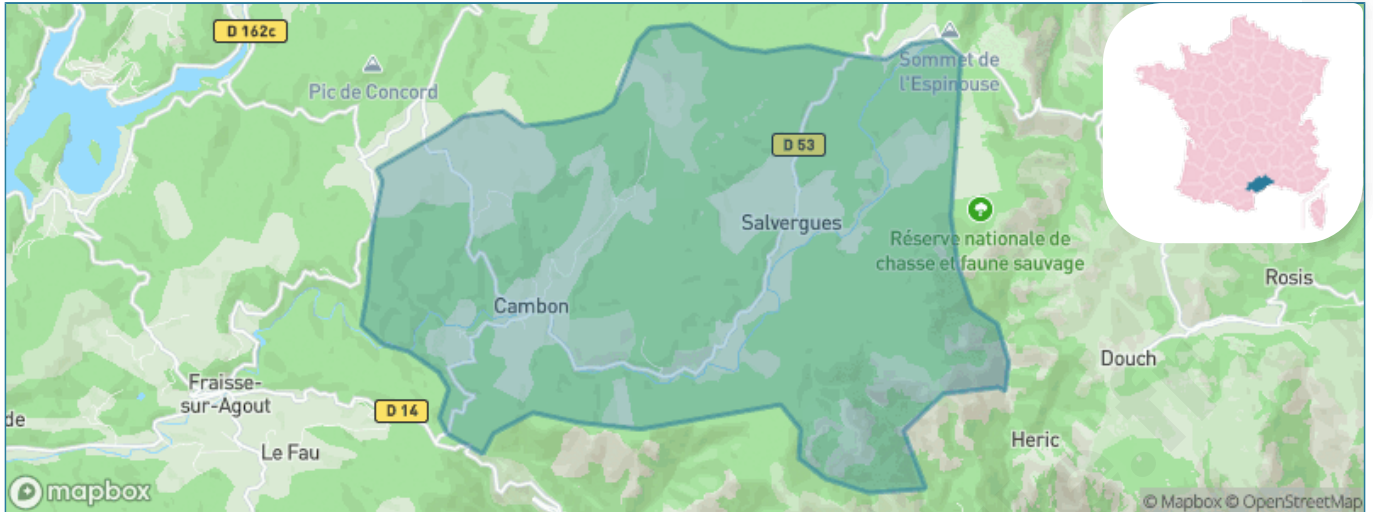

Version web

Ville de Cambon-et-Salvergues

Présenté par

BIEN dans ma **VILLE** 

Sommaire

Situation géographique	3
Statistiques sur la population	4
Evolution du nombre d'habitants	4
Tranche d'âge	5
0-14 ans	5
15-29 ans	5
30-44 ans	5
45-59 ans	5
60-74 ans	5
75-89 ans	5
90 ans et +	5
Activité professionnelle	5
Agriculteurs	5
Artisans, Commerçants	5
Cadres et sup.	5
Professions intermédiaires	5
Employé	5
Ouvrier	5
Retraité	5
Autres	5
Niveau de diplôme	7
Sans diplôme ou CEP	7
Brevet, BEPC, DNB	7
CAP-BEP ou équivalent	7
BAC ou équivalent	7
BAC+2	7
BAC+3 ou +4	7
BAC+5 ou plus	7
Composition des ménages	7
Couple sans enfant	7
Couple avec enfant(s)	7
Famille monoparentale	7
Colocation / Autre	7
Personnes seules	7
Profils électoraux	8
Premier tour	8
Sécurité	9
Evolution du nombre d'infractions	9
Pour comparer	10
Services à la population	11
Commerce	11
Éducation	11
Villes autour de Cambon-et-Salvergues	13

Situation géographique

i Informations clés

- **Région** : Occitanie
- **Département** : Hérault
- **Code postal** : 34330
- **Superficie** : 50 km²

Statistiques sur la population

Nombre d'habitants

52

Age moyen