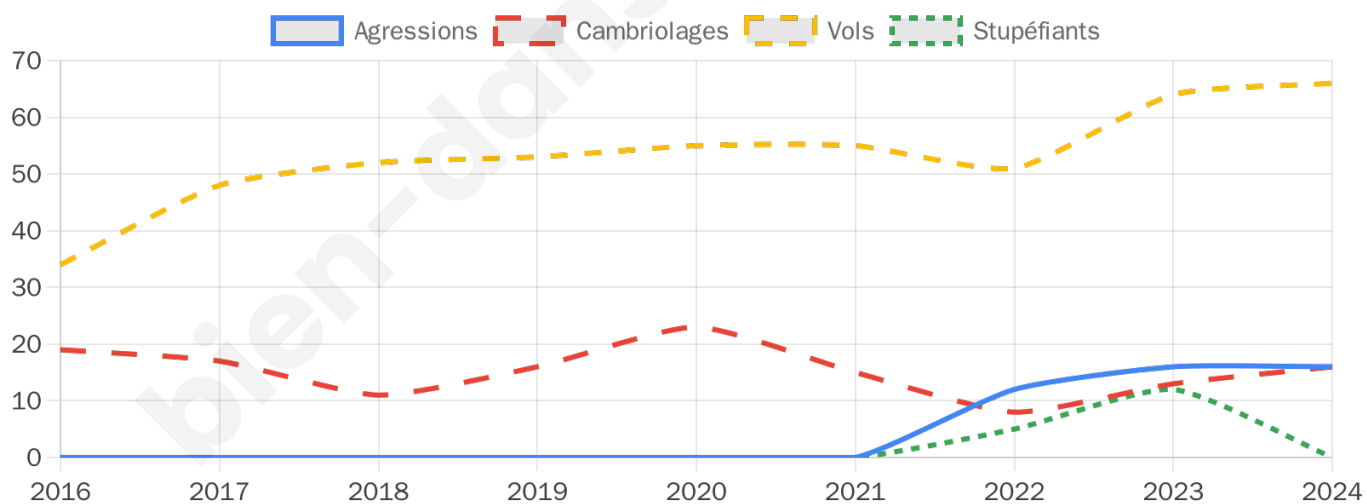

2 348 inscrits

Participation : 83.73%

Votes blancs : 1.73%

Votes nuls : 0.31%

Second tour

	Emmanuel MACRON	68,41 %
	Marine LE PEN	31,59 %

2 350 inscrits

Participation : 79.57%

Votes blancs : 7.7%

Votes nuls : 2.09%

Sécurité

Agressions physiques / sexuelles

16

Cambriolages

16

Vols / dégradations

66

Stupéfiants

0

Evolution du nombre d'infractions

Pour comparer

(en proportion du nombre d'habitants)

Sources : Bases statistiques communale, départementale et régionale de la délinquance enregistrée par la police et la gendarmerie nationales selon les dernières parutions officielles de 2025 portant sur l'année 2024 ([data.gouv](https://data.gouv.fr)).