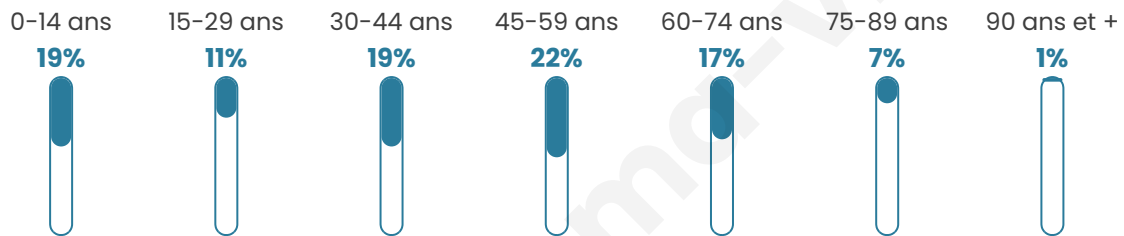

3 181

Age moyen

42 ans

Pop active

45.1%

Taux chômage

4.1%

Pop densité

398 h/km²

Revenu moyen

28 180 €/an

Evolution du nombre d'habitants

Sources : Institut national de la statistique et des études économiques (insee) selon Les dernières parutions officielles de 2024 portant sur les années 2020, 2021 et 2022.

Tranche d'âge

Activité professionnelle

Niveau de diplôme

Composition des ménages

Profils électoraux

Premier tour

	Emmanuel MACRON	34.74 %
	Jean-Luc MÉLENCHON	18.80 %
	Marine LE PEN	16.41 %
	Éric ZEMMOUR	6.75 %
	Yannick JADOT	6.54 %
	Jean LASSALLE	4.15 %
	Valérie PÉCRESE	4.15 %
	Fabien ROUSSEL	2.91 %
	Anne HIDALGO	2.60 %
	Nicolas DUPONT- AIGNAN	2.08 %
	Philippe POUTOU	0.67 %
	Nathalie ARTHAUD	0.21 %

2 348 inscrits

Participation : 83.73%

Votes blancs : 1.73%

Votes nuls : 0.31%

Second tour

	Emmanuel MACRON	68,41 %
	Marine LE PEN	31,59 %

2 350 inscrits

Participation : 79.57%