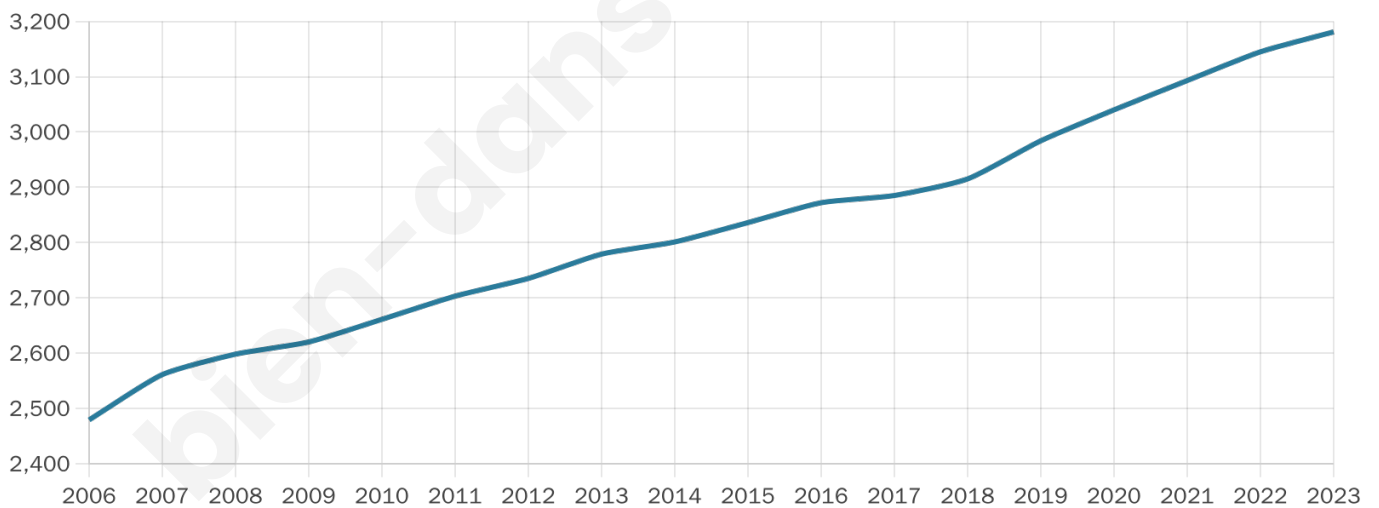

3 181

Age moyen

42 ans

Pop active

45.1%

Taux chômage

4.1%

Pop densité

398 h/km²

Revenu moyen

28 180 €/an

Evolution du nombre d'habitants

Sources : Institut national de la statistique et des études économiques (insee) selon Les dernières parutions officielles de 2024 portant sur les années 2020, 2021 et 2022.