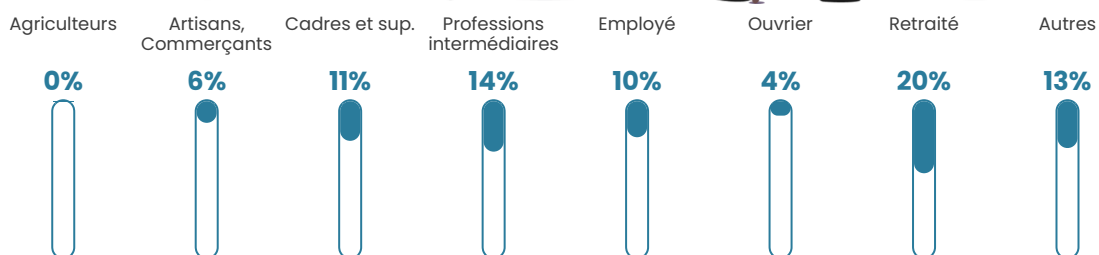

398 h/km²

Revenu moyen

28 180 €/an

Evolution du nombre d'habitants

Sources : Institut national de la statistique et des études économiques (insee) selon Les dernières parutions officielles de 2024 portant sur les années 2020, 2021 et 2022.

Tranche d'âge

Activité professionnelle

Niveau de diplôme

Composition des ménages

Profils électoraux

Premier tour

	Emmanuel MACRON	34.74 %
	Jean-Luc MÉLENCHON	18.80 %
	Marine LE PEN	16.41 %
	Éric ZEMMOUR	6.75 %
	Yannick JADOT	6.54 %
	Jean LASSALLE	4.15 %
	Valérie PÉCRESE	4.15 %
	Fabien ROUSSEL	2.91 %
	Anne HIDALGO	2.60 %
	Nicolas DUPONT- AIGNAN	2.08 %
	Philippe POUTOU	0.67 %
	Nathalie ARTHAUD	0.21 %