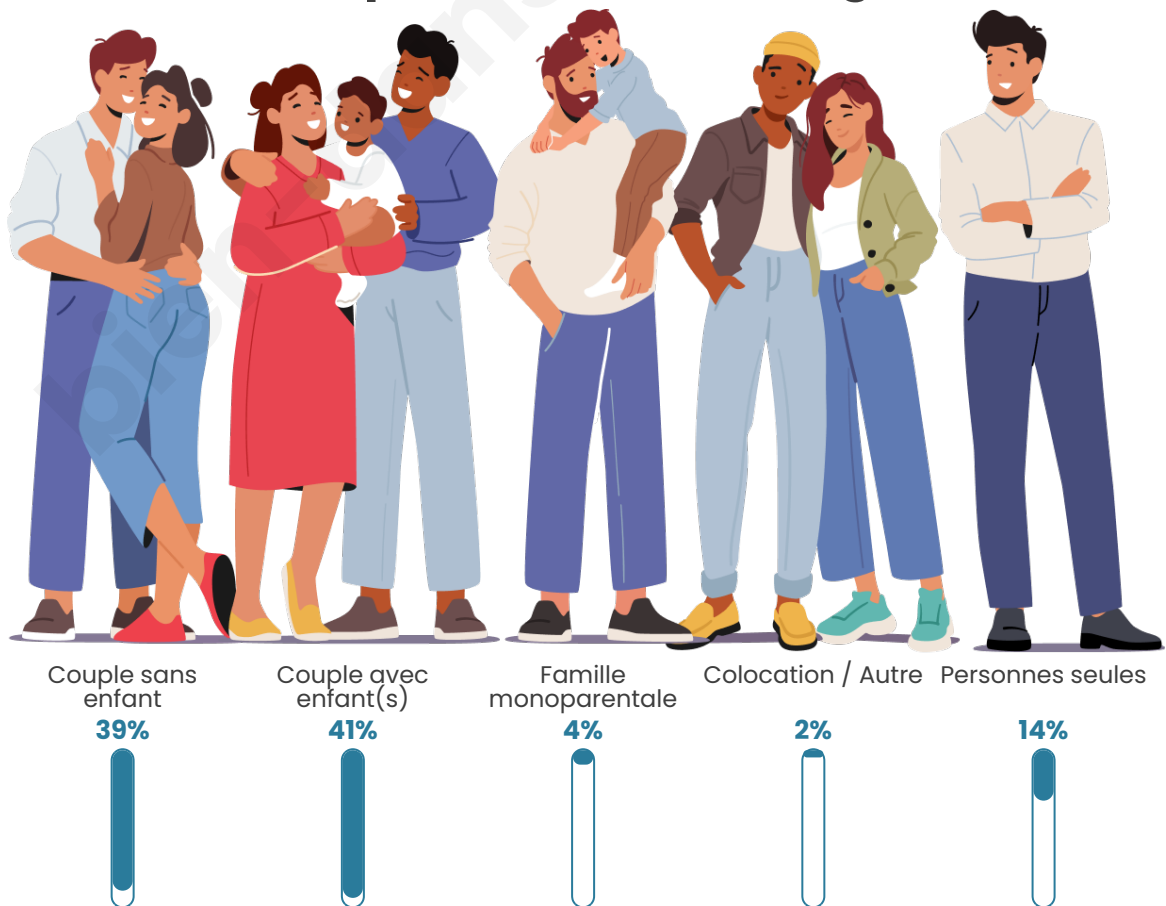

Tranche d'âge

Activité professionnelle

Niveau de diplôme

Composition des ménages

Profils électoraux

Premier tour

	Emmanuel MACRON	34.74 %
	Jean-Luc MÉLENCHON	18.80 %
	Marine LE PEN	16.41 %
	Éric ZEMMOUR	6.75 %
	Yannick JADOT	6.54 %
	Jean LASSALLE	4.15 %
	Valérie PÉCRESE	4.15 %
	Fabien ROUSSEL	2.91 %
	Anne HIDALGO	2.60 %
	Nicolas DUPONT- AIGNAN	2.08 %
	Philippe POUTOU	0.67 %
	Nathalie ARTHAUD	0.21 %