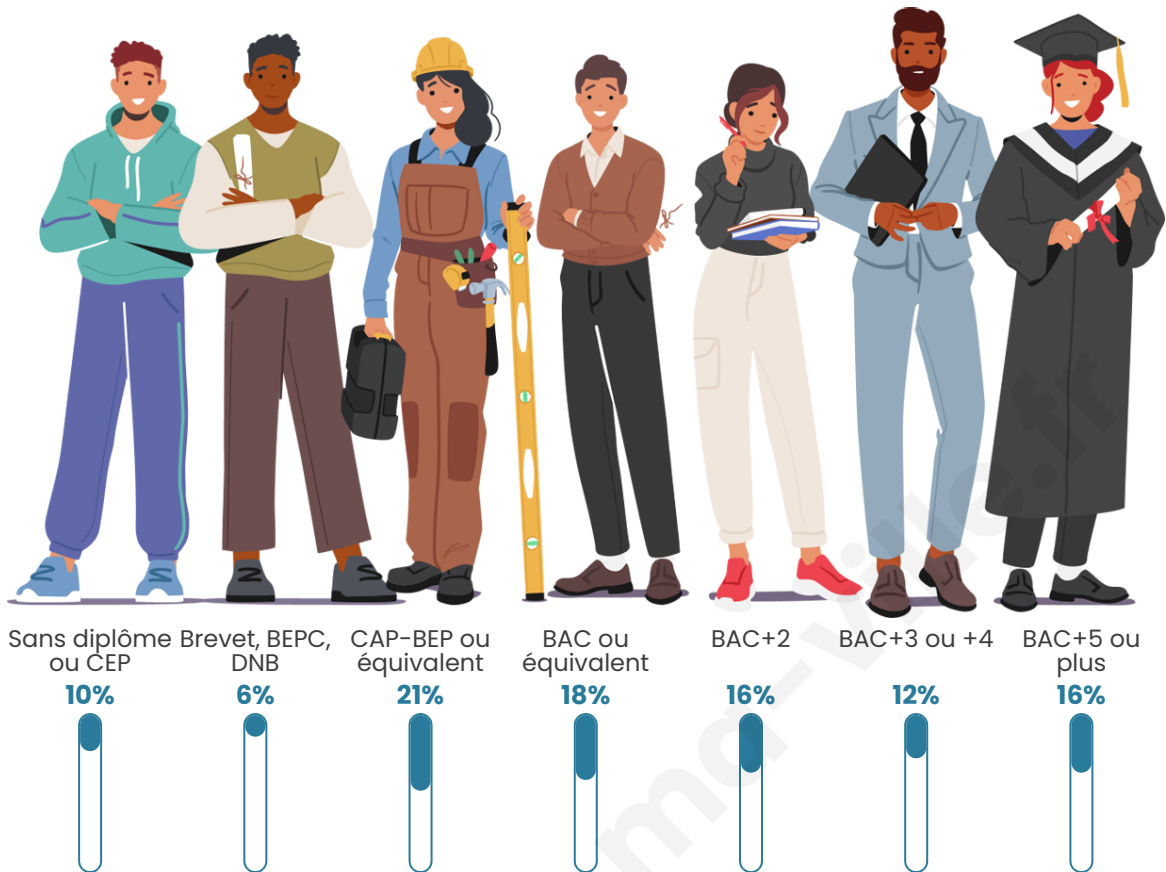

3 181

Age moyen

42 ans

Pop active

45.1%

Taux chômage

4.1%

Pop densité

Tranche d'âge

Activité professionnelle

Niveau de diplôme

Composition des ménages

Profils électoraux

Premier tour

	Emmanuel MACRON	34.74 %
	Jean-Luc MÉLENCHON	18.80 %
	Marine LE PEN	16.41 %
	Éric ZEMMOUR	6.75 %
	Yannick JADOT	6.54 %
	Jean LASSALLE	4.15 %
	Valérie PÉCRESE	4.15 %
	Fabien ROUSSEL	2.91 %
	Anne HIDALGO	2.60 %
	Nicolas DUPONT- AIGNAN	2.08 %
	Philippe POUTOU	0.67 %
	Nathalie ARTHAUD	0.21 %