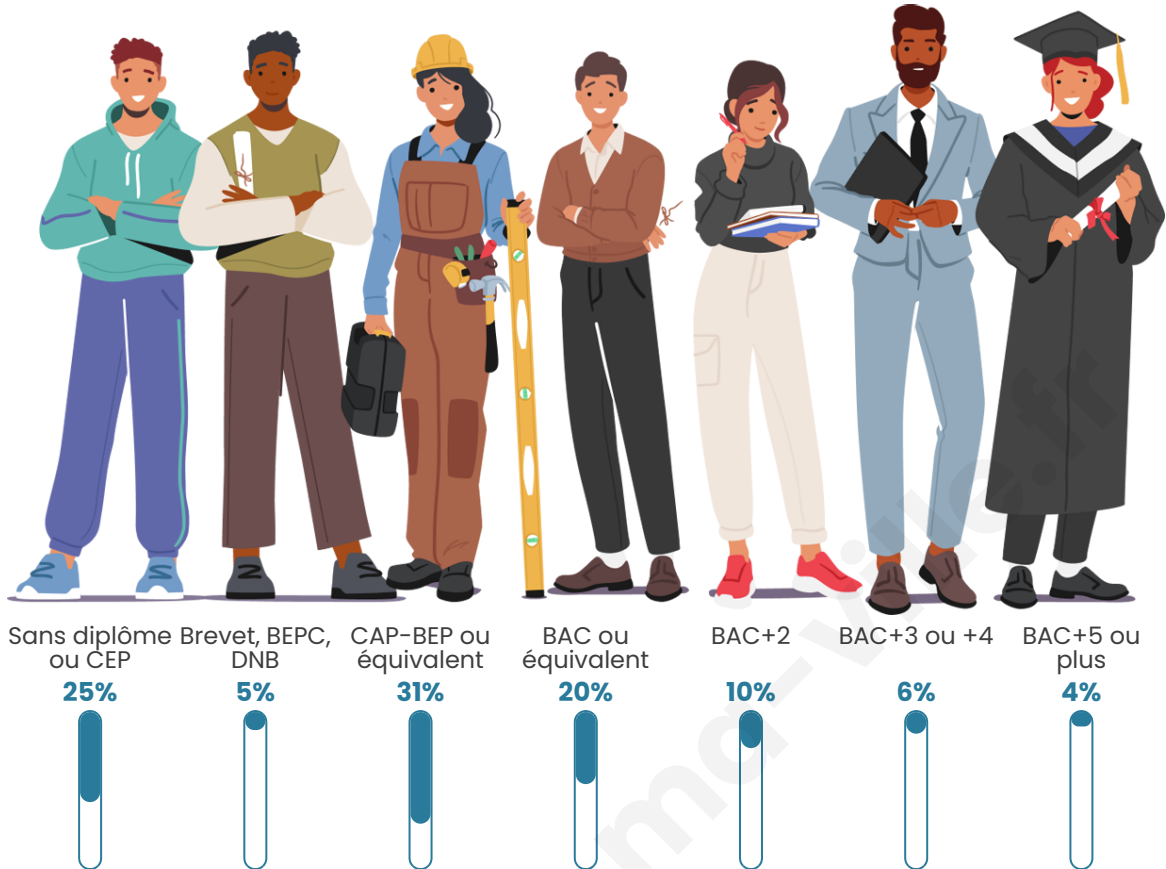

Tranche d'âge

Activité professionnelle

Niveau de diplôme

Composition des ménages

Profils électoraux

Premier tour

	Marine LE PEN	45.80 %
	Emmanuel MACRON	22.21 %
	Jean-Luc MÉLENCHON	13.18 %
	Éric ZEMMOUR	5.10 %
	Jean LASSALLE	2.44 %
	Valérie PÉCRESSE	2.44 %
	Fabien ROUSSEL	2.13 %
	Yannick JADOT	1.59 %
	Philippe POUTOU	1.59 %
	Nathalie ARTHAUD	1.49 %
	Nicolas DUPONT-AIGNAN	1.28 %
	Anne HIDALGO	0.74 %