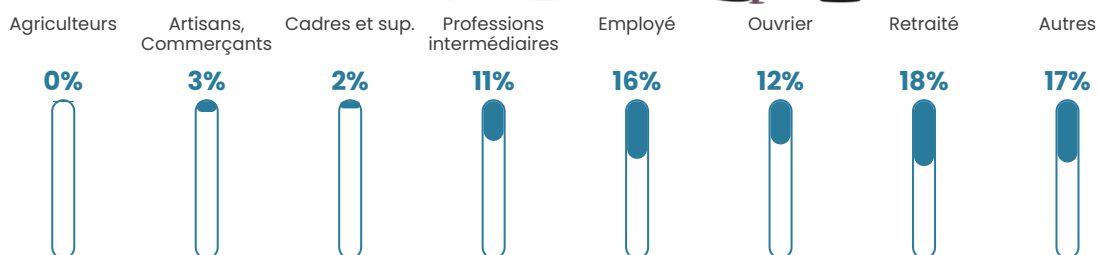

176 h/km²

Revenu moyen

20 790 €/an

Evolution du nombre d'habitants

Sources : Institut national de la statistique et des études économiques (insee) selon Les dernières parutions officielles de 2024 portant sur les années 2020, 2021 et 2022.

Tranche d'âge

Activité professionnelle

Niveau de diplôme

Composition des ménages

Profils électoraux

Premier tour

	Marine LE PEN	45.80 %
	Emmanuel MACRON	22.21 %
	Jean-Luc MÉLENCHON	13.18 %
	Éric ZEMMOUR	5.10 %
	Jean LASSALLE	2.44 %
	Valérie PÉCRESSE	2.44 %
	Fabien ROUSSEL	2.13 %
	Yannick JADOT	1.59 %
	Philippe POUTOU	1.59 %
	Nathalie ARTHAUD	1.49 %
	Nicolas DUPONT-AIGNAN	1.28 %
	Anne HIDALGO	0.74 %