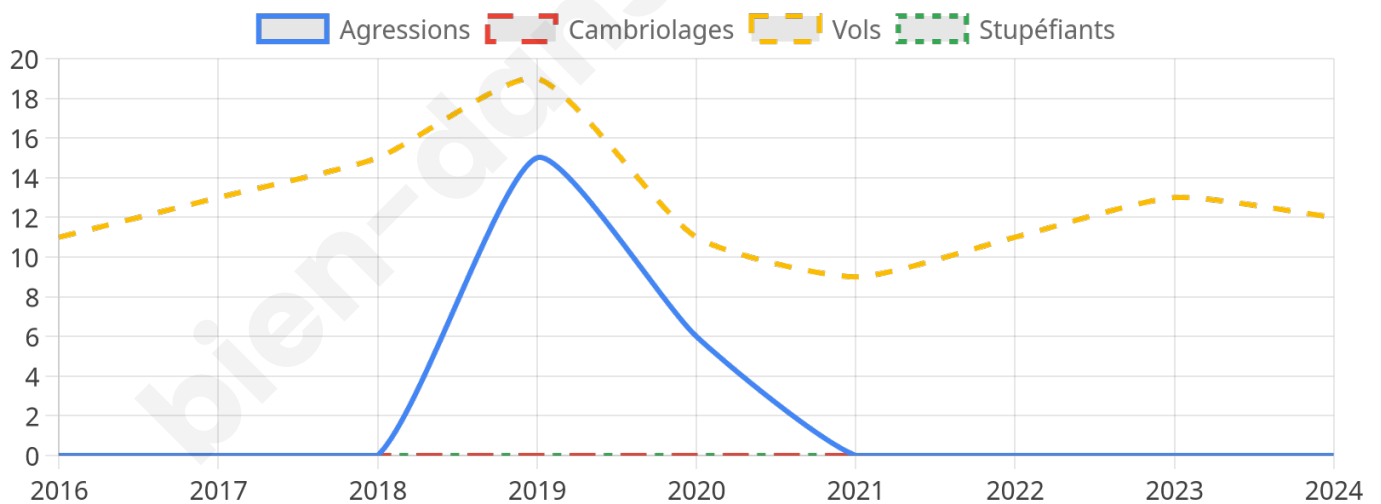

1 336 inscrits

Participation : 72.08%

Votes blancs : 1.77%

Votes nuls : 0.52%

Second tour

	Emmanuel MACRON	37,07 %
	Marine LE PEN	62,93 %

1 339 inscrits

Participation : 73.11%

12

Stupéfiants

0

Evolution du nombre d'infractions

Pour comparer

(en proportion du nombre d'habitants)

Sources : Bases statistiques communale, départementale et régionale de la délinquance enregistrée par la police et la gendarmerie nationales selon les dernières parutions officielles de 2025 portant sur l'année 2024 ([data.gouv](https://data.gouv.fr)).