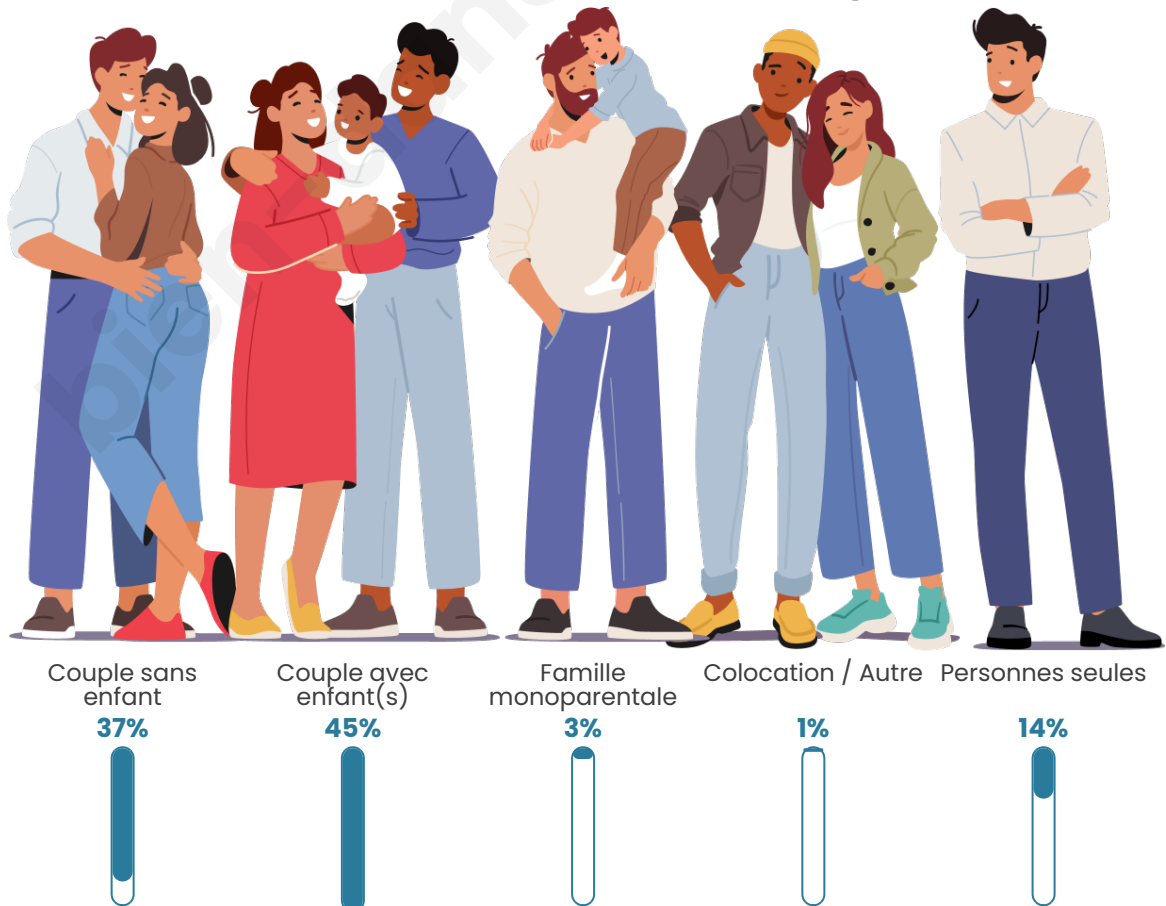

Tranche d'âge

Activité professionnelle

Niveau de diplôme

Composition des ménages

Profils électoraux

Premier tour

	Marine LE PEN	45.80 %
	Emmanuel MACRON	22.21 %
	Jean-Luc MÉLENCHON	13.18 %
	Éric ZEMMOUR	5.10 %
	Jean LASSALLE	2.44 %
	Valérie PÉCRESSE	2.44 %
	Fabien ROUSSEL	2.13 %
	Yannick JADOT	1.59 %
	Philippe POUTOU	1.59 %
	Nathalie ARTHAUD	1.49 %
	Nicolas DUPONT-AIGNAN	1.28 %
	Anne HIDALGO	0.74 %