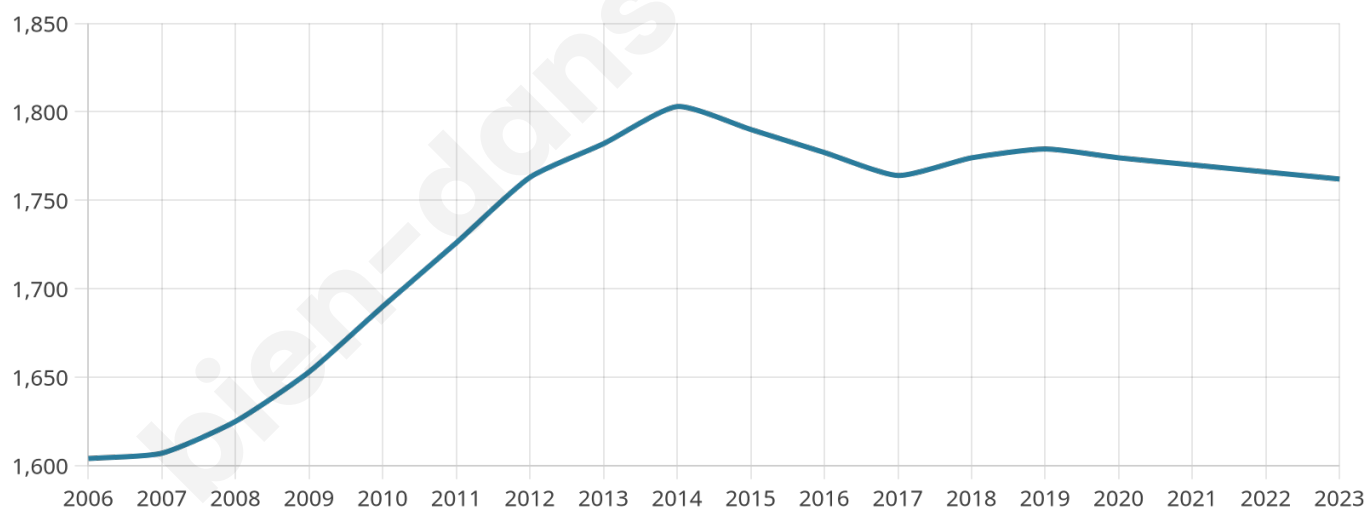

1 762

Age moyen

39 ans

Pop active

47.2%

Taux chômage

9.4%

Pop densité

176 h/km²

Revenu moyen

20 790 €/an

Evolution du nombre d'habitants

Sources : Institut national de la statistique et des études économiques (insee) selon Les dernières parutions officielles de 2024 portant sur les années 2020, 2021 et 2022.