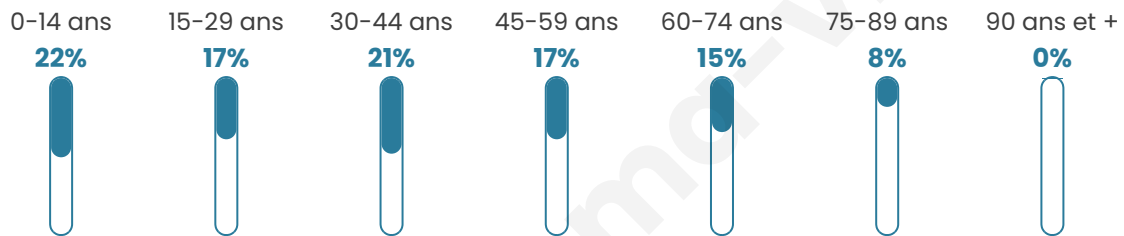

1 762

Age moyen

39 ans

Pop active

47.2%

Taux chômage

9.4%

Pop densité

176 h/km²

Revenu moyen

20 790 €/an

Evolution du nombre d'habitants

Sources : Institut national de la statistique et des études économiques (insee) selon Les dernières parutions officielles de 2024 portant sur les années 2020, 2021 et 2022.

Tranche d'âge

Activité professionnelle

Niveau de diplôme

Composition des ménages

Profils électoraux

Premier tour

	Marine LE PEN	45.80 %
	Emmanuel MACRON	22.21 %
	Jean-Luc MÉLENCHON	13.18 %
	Éric ZEMMOUR	5.10 %
	Jean LASSALLE	2.44 %
	Valérie PÉCRESSE	2.44 %
	Fabien ROUSSEL	2.13 %
	Yannick JADOT	1.59 %
	Philippe POUTOU	1.59 %
	Nathalie ARTHAUD	1.49 %
	Nicolas DUPONT-AIGNAN	1.28 %
	Anne HIDALGO	0.74 %

1 336 inscrits

Participation : 72.08%

Votes blancs : 1.77%

Votes nuls : 0.52%

Second tour

	Emmanuel MACRON	37,07 %
	Marine LE PEN	62,93 %

1 339 inscrits

Participation : 73.11%