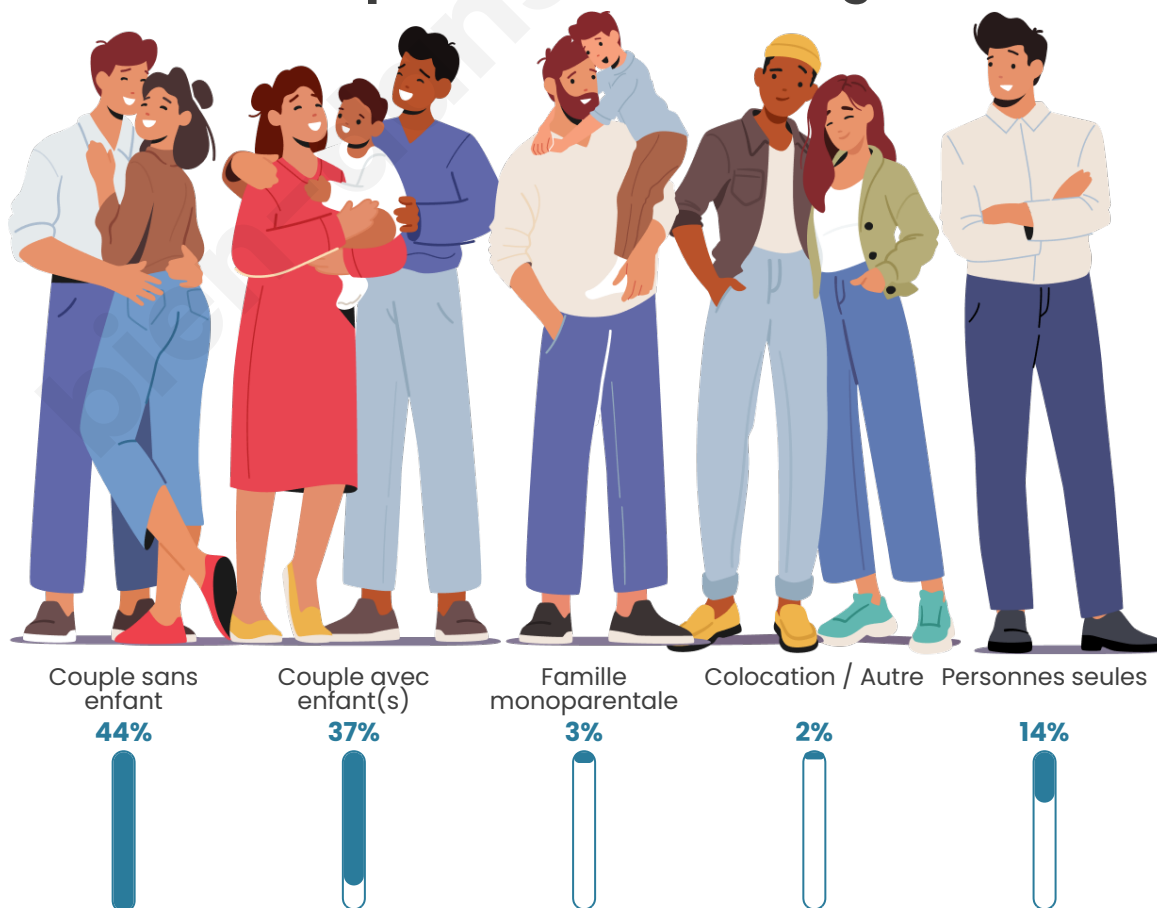

Tranche d'âge

Activité professionnelle

Niveau de diplôme

Composition des ménages

Profils électoraux

Premier tour

	Emmanuel MACRON	38.80 %
	Jean-Luc MÉLENCHON	19.56 %
	Marine LE PEN	13.58 %
	Valérie PÉCRESSÉ	6.79 %
	Éric ZEMMOUR	6.47 %
	Yannick JADOT	5.90 %
	Jean LASSALLE	2.18 %
	Anne HIDALGO	2.02 %
	Fabien ROUSSEL	1.78 %
	Nicolas DUPONT-AIGNAN	1.46 %
	Philippe POUTOU	1.05 %
	Nathalie ARTHAUD	0.40 %