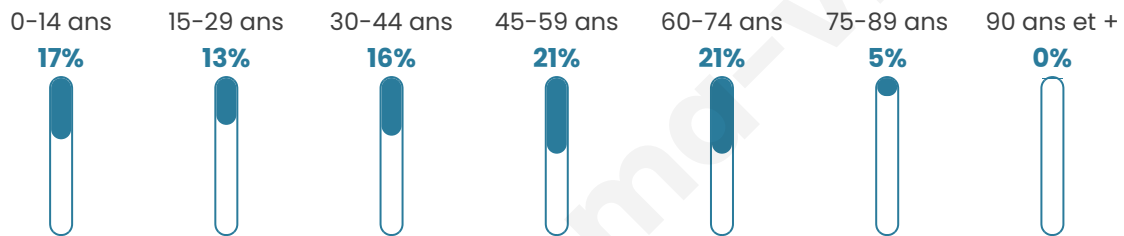

1 830

Age moyen

42 ans

Pop active

47.4%

Taux chômage

4.5%

Pop densité

610 h/km²

Revenu moyen

27 960 €/an

Evolution du nombre d'habitants

Sources : Institut national de la statistique et des études économiques (insee) selon Les dernières parutions officielles de 2024 portant sur les années 2020, 2021 et 2022.

Tranche d'âge

Activité professionnelle

Niveau de diplôme

Composition des ménages

Profils électoraux

Premier tour

	Emmanuel MACRON	38.80 %
	Jean-Luc MÉLENCHON	19.56 %
	Marine LE PEN	13.58 %
	Valérie PÉCRESSÉ	6.79 %
	Éric ZEMMOUR	6.47 %
	Yannick JADOT	5.90 %
	Jean LASSALLE	2.18 %
	Anne HIDALGO	2.02 %
	Fabien ROUSSEL	1.78 %
	Nicolas DUPONT- AIGNAN	1.46 %
	Philippe POUTOU	1.05 %
	Nathalie ARTHAUD	0.40 %