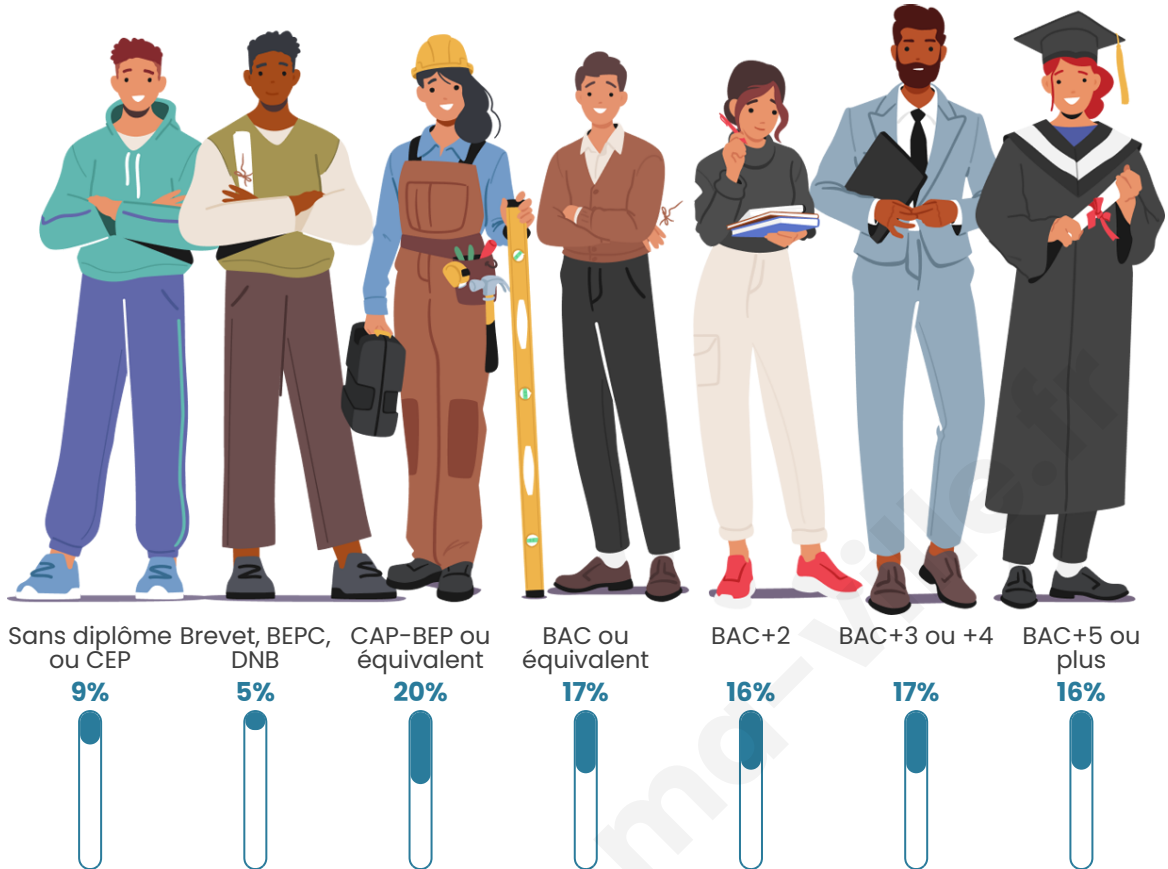

1 830

Age moyen

42 ans

Pop active

47.4%

Taux chômage

4.5%

Pop densité

Tranche d'âge

Activité professionnelle

Niveau de diplôme

Composition des ménages

Profils électoraux

Premier tour

	Emmanuel MACRON	38.80 %
	Jean-Luc MÉLENCHON	19.56 %
	Marine LE PEN	13.58 %
	Valérie PÉCRESSÉ	6.79 %
	Éric ZEMMOUR	6.47 %
	Yannick JADOT	5.90 %
	Jean LASSALLE	2.18 %
	Anne HIDALGO	2.02 %
	Fabien ROUSSEL	1.78 %
	Nicolas DUPONT- AIGNAN	1.46 %
	Philippe POUTOU	1.05 %
	Nathalie ARTHAUD	0.40 %