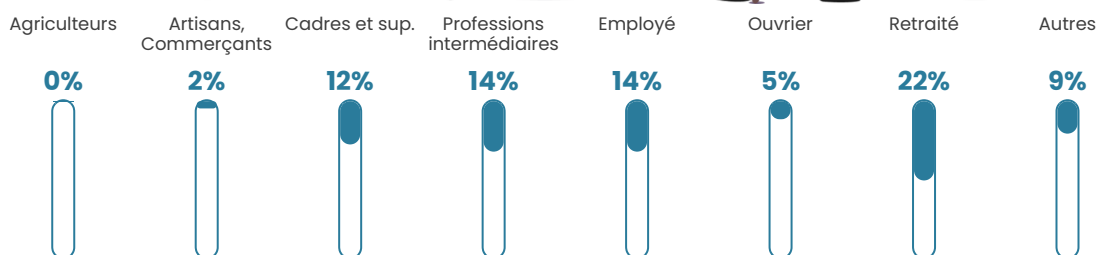

610 h/km²

Revenu moyen

27 960 €/an

Evolution du nombre d'habitants

Sources : Institut national de la statistique et des études économiques (insee) selon Les dernières parutions officielles de 2024 portant sur les années 2020, 2021 et 2022.

Tranche d'âge

Activité professionnelle

Niveau de diplôme

Composition des ménages

Profils électoraux

Premier tour

	Emmanuel MACRON	38.80 %
	Jean-Luc MÉLENCHON	19.56 %
	Marine LE PEN	13.58 %
	Valérie PÉCRESSÉ	6.79 %
	Éric ZEMMOUR	6.47 %
	Yannick JADOT	5.90 %
	Jean LASSALLE	2.18 %
	Anne HIDALGO	2.02 %
	Fabien ROUSSEL	1.78 %
	Nicolas DUPONT-AIGNAN	1.46 %
	Philippe POUTOU	1.05 %
	Nathalie ARTHAUD	0.40 %