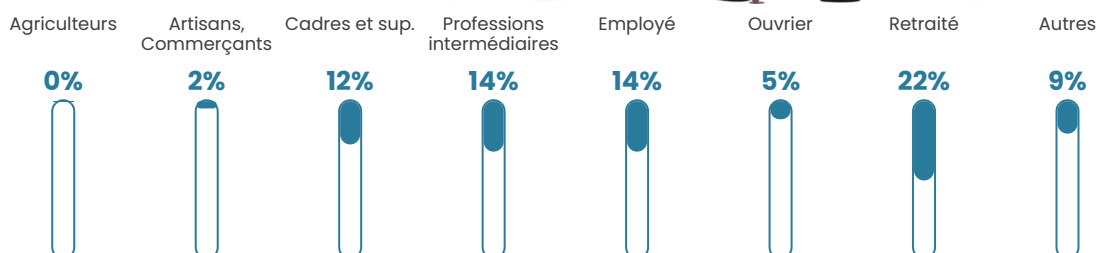

610 h/km²

Revenu moyen

27 960 €/an

Evolution du nombre d'habitants

Sources : Institut national de la statistique et des études économiques (insee) selon Les dernières parutions officielles de 2024 portant sur les années 2020, 2021 et 2022.

Tranche d'âge

Activité professionnelle

Niveau de diplôme

Composition des ménages

Profils électoraux

Premier tour

	Emmanuel MACRON	38.80 %
	Jean-Luc MÉLENCHON	19.56 %
	Marine LE PEN	13.58 %
	Valérie PÉCRESSÉ	6.79 %
	Éric ZEMMOUR	6.47 %
	Yannick JADOT	5.90 %
	Jean LASSALLE	2.18 %
	Anne HIDALGO	2.02 %
	Fabien ROUSSEL	1.78 %
	Nicolas DUPONT- AIGNAN	1.46 %
	Philippe POUTOU	1.05 %
	Nathalie ARTHAUD	0.40 %