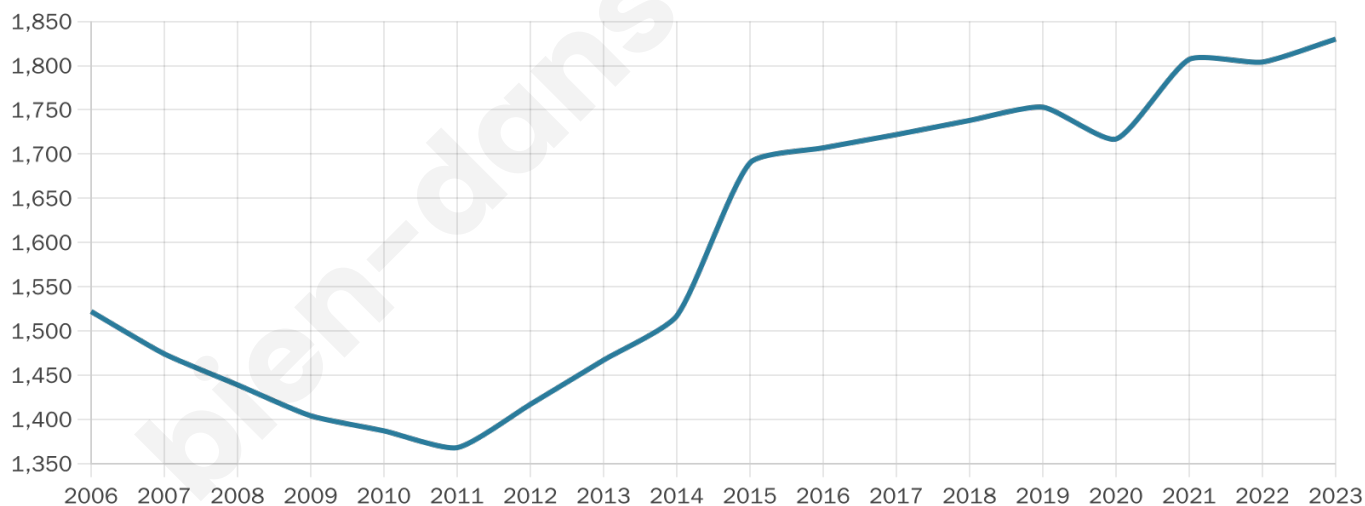

1 830

Age moyen

42 ans

Pop active

47.4%

Taux chômage

4.5%

Pop densité

610 h/km²

Revenu moyen

27 960 €/an

Evolution du nombre d'habitants

Sources : Institut national de la statistique et des études économiques (insee) selon Les dernières parutions officielles de 2024 portant sur les années 2020, 2021 et 2022.