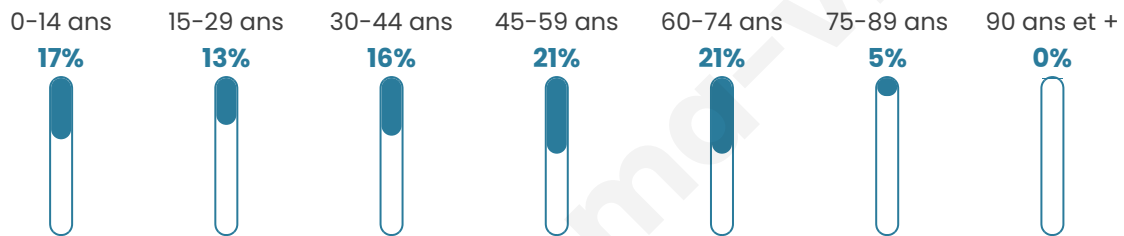

1 830

Age moyen

42 ans

Pop active

47.4%

Taux chômage

4.5%

Pop densité

610 h/km²

Revenu moyen

27 960 €/an

Evolution du nombre d'habitants

Sources : Institut national de la statistique et des études économiques (insee) selon Les dernières parutions officielles de 2024 portant sur les années 2020, 2021 et 2022.

Tranche d'âge

Activité professionnelle

Niveau de diplôme

Composition des ménages

Profils électoraux

Premier tour

	Emmanuel MACRON	38.80 %
	Jean-Luc MÉLENCHON	19.56 %
	Marine LE PEN	13.58 %
	Valérie PÉCRESSÉ	6.79 %
	Éric ZEMMOUR	6.47 %
	Yannick JADOT	5.90 %
	Jean LASSALLE	2.18 %
	Anne HIDALGO	2.02 %
	Fabien ROUSSEL	1.78 %
	Nicolas DUPONT-AIGNAN	1.46 %
	Philippe POUTOU	1.05 %
	Nathalie ARTHAUD	0.40 %