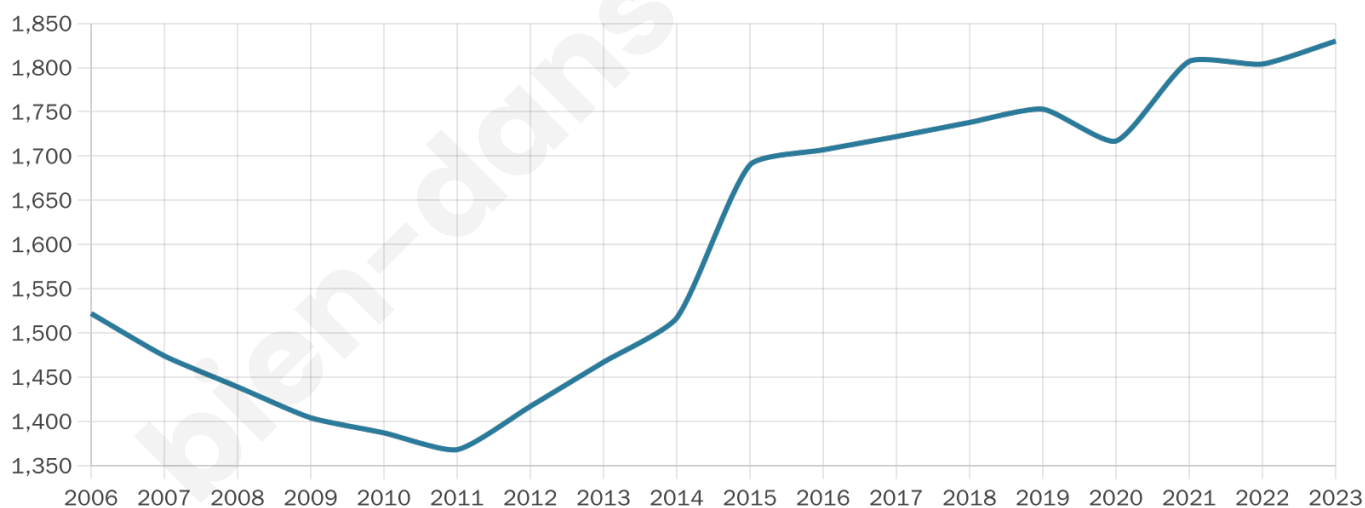

1 830

Age moyen

42 ans

Pop active

47.4%

Taux chômage

4.5%

Pop densité

610 h/km²

Revenu moyen

27 960 €/an

Evolution du nombre d'habitants

Sources : Institut national de la statistique et des études économiques (insee) selon Les dernières parutions officielles de 2024 portant sur les années 2020, 2021 et 2022.