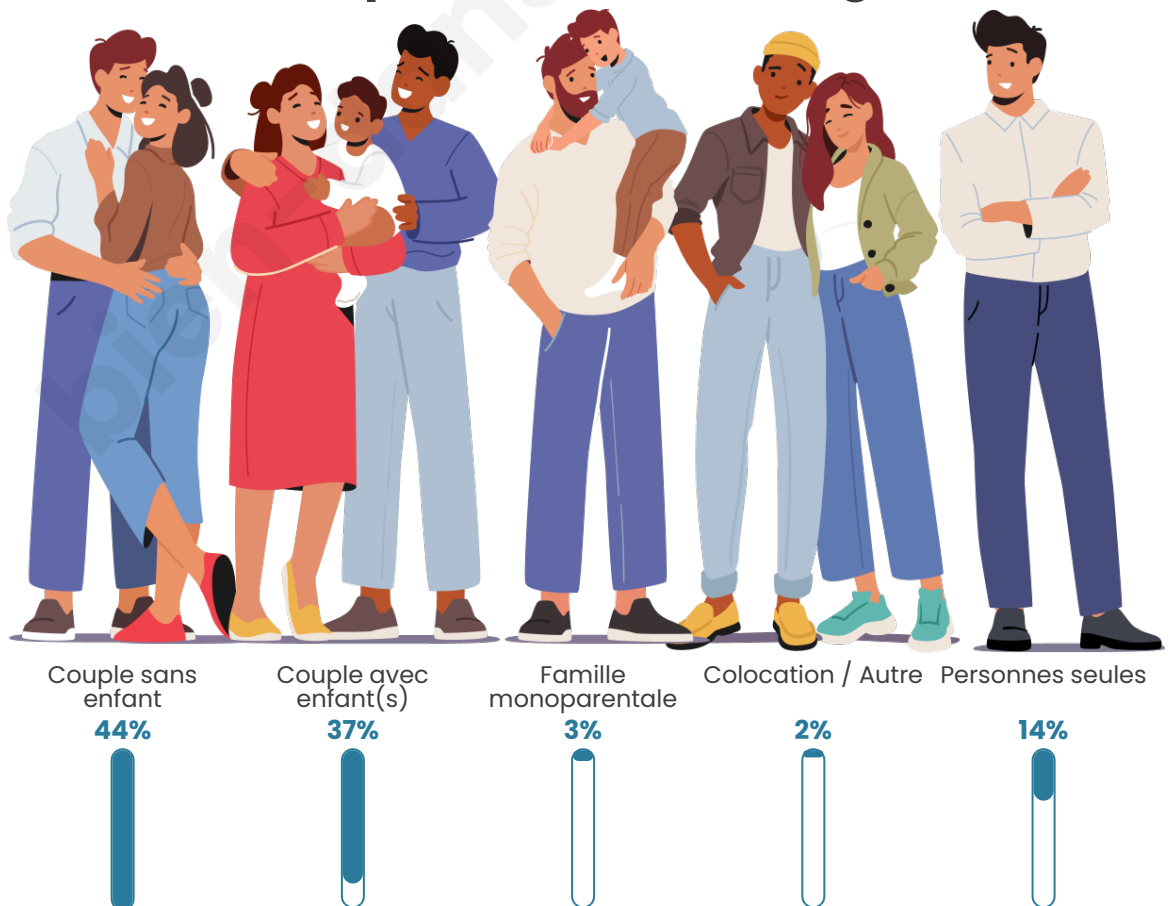

Tranche d'âge

Activité professionnelle

Niveau de diplôme

Composition des ménages

Profils électoraux

Premier tour

	Emmanuel MACRON	38.80 %
	Jean-Luc MÉLENCHON	19.56 %
	Marine LE PEN	13.58 %
	Valérie PÉCRESSÉ	6.79 %
	Éric ZEMMOUR	6.47 %
	Yannick JADOT	5.90 %
	Jean LASSALLE	2.18 %
	Anne HIDALGO	2.02 %
	Fabien ROUSSEL	1.78 %
	Nicolas DUPONT- AIGNAN	1.46 %
	Philippe POUTOU	1.05 %
	Nathalie ARTHAUD	0.40 %