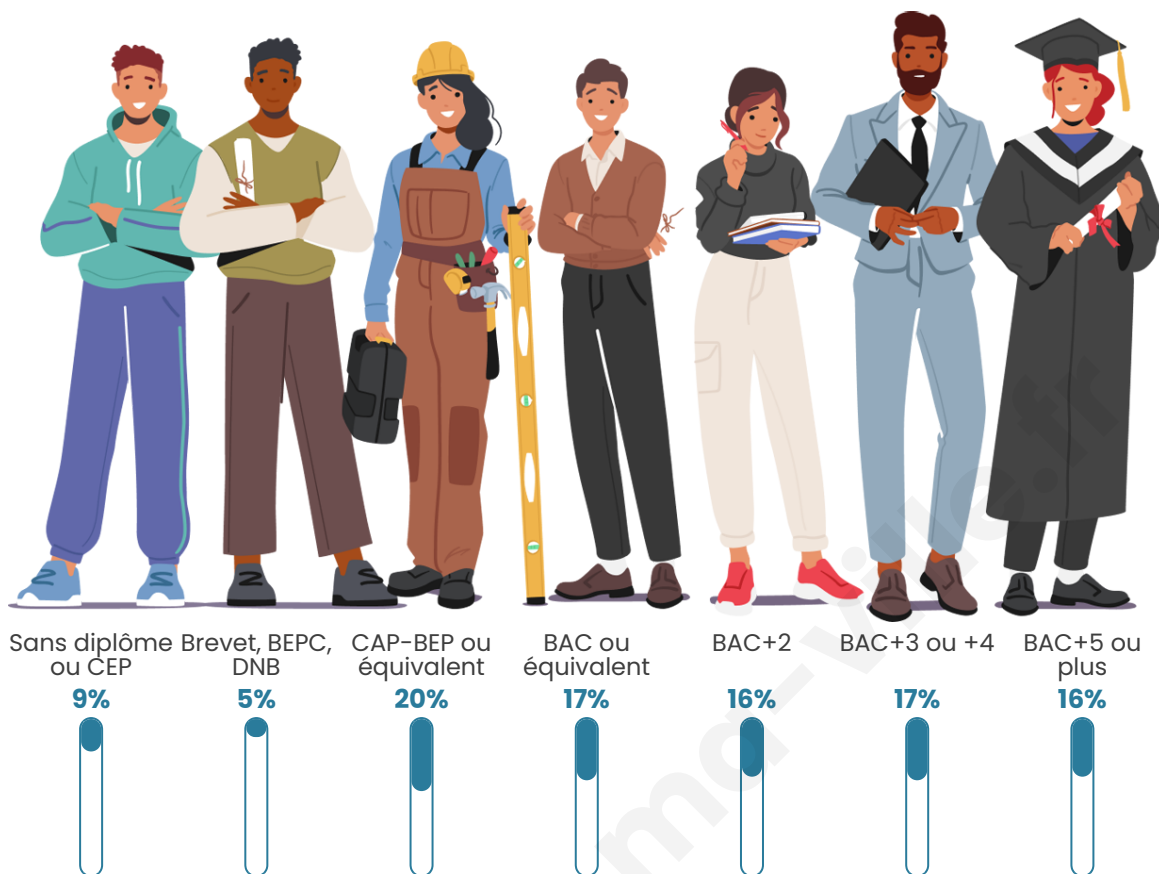

1 830

Age moyen

42 ans

Pop active

47.4%

Taux chômage

4.5%

Pop densité

Tranche d'âge

Activité professionnelle

Niveau de diplôme

Composition des ménages

Profils électoraux

Premier tour

	Emmanuel MACRON	38.80 %
	Jean-Luc MÉLENCHON	19.56 %
	Marine LE PEN	13.58 %
	Valérie PÉCRESSÉ	6.79 %
	Éric ZEMMOUR	6.47 %
	Yannick JADOT	5.90 %
	Jean LASSALLE	2.18 %
	Anne HIDALGO	2.02 %
	Fabien ROUSSEL	1.78 %
	Nicolas DUPONT-AIGNAN	1.46 %
	Philippe POUTOU	1.05 %
	Nathalie ARTHAUD	0.40 %